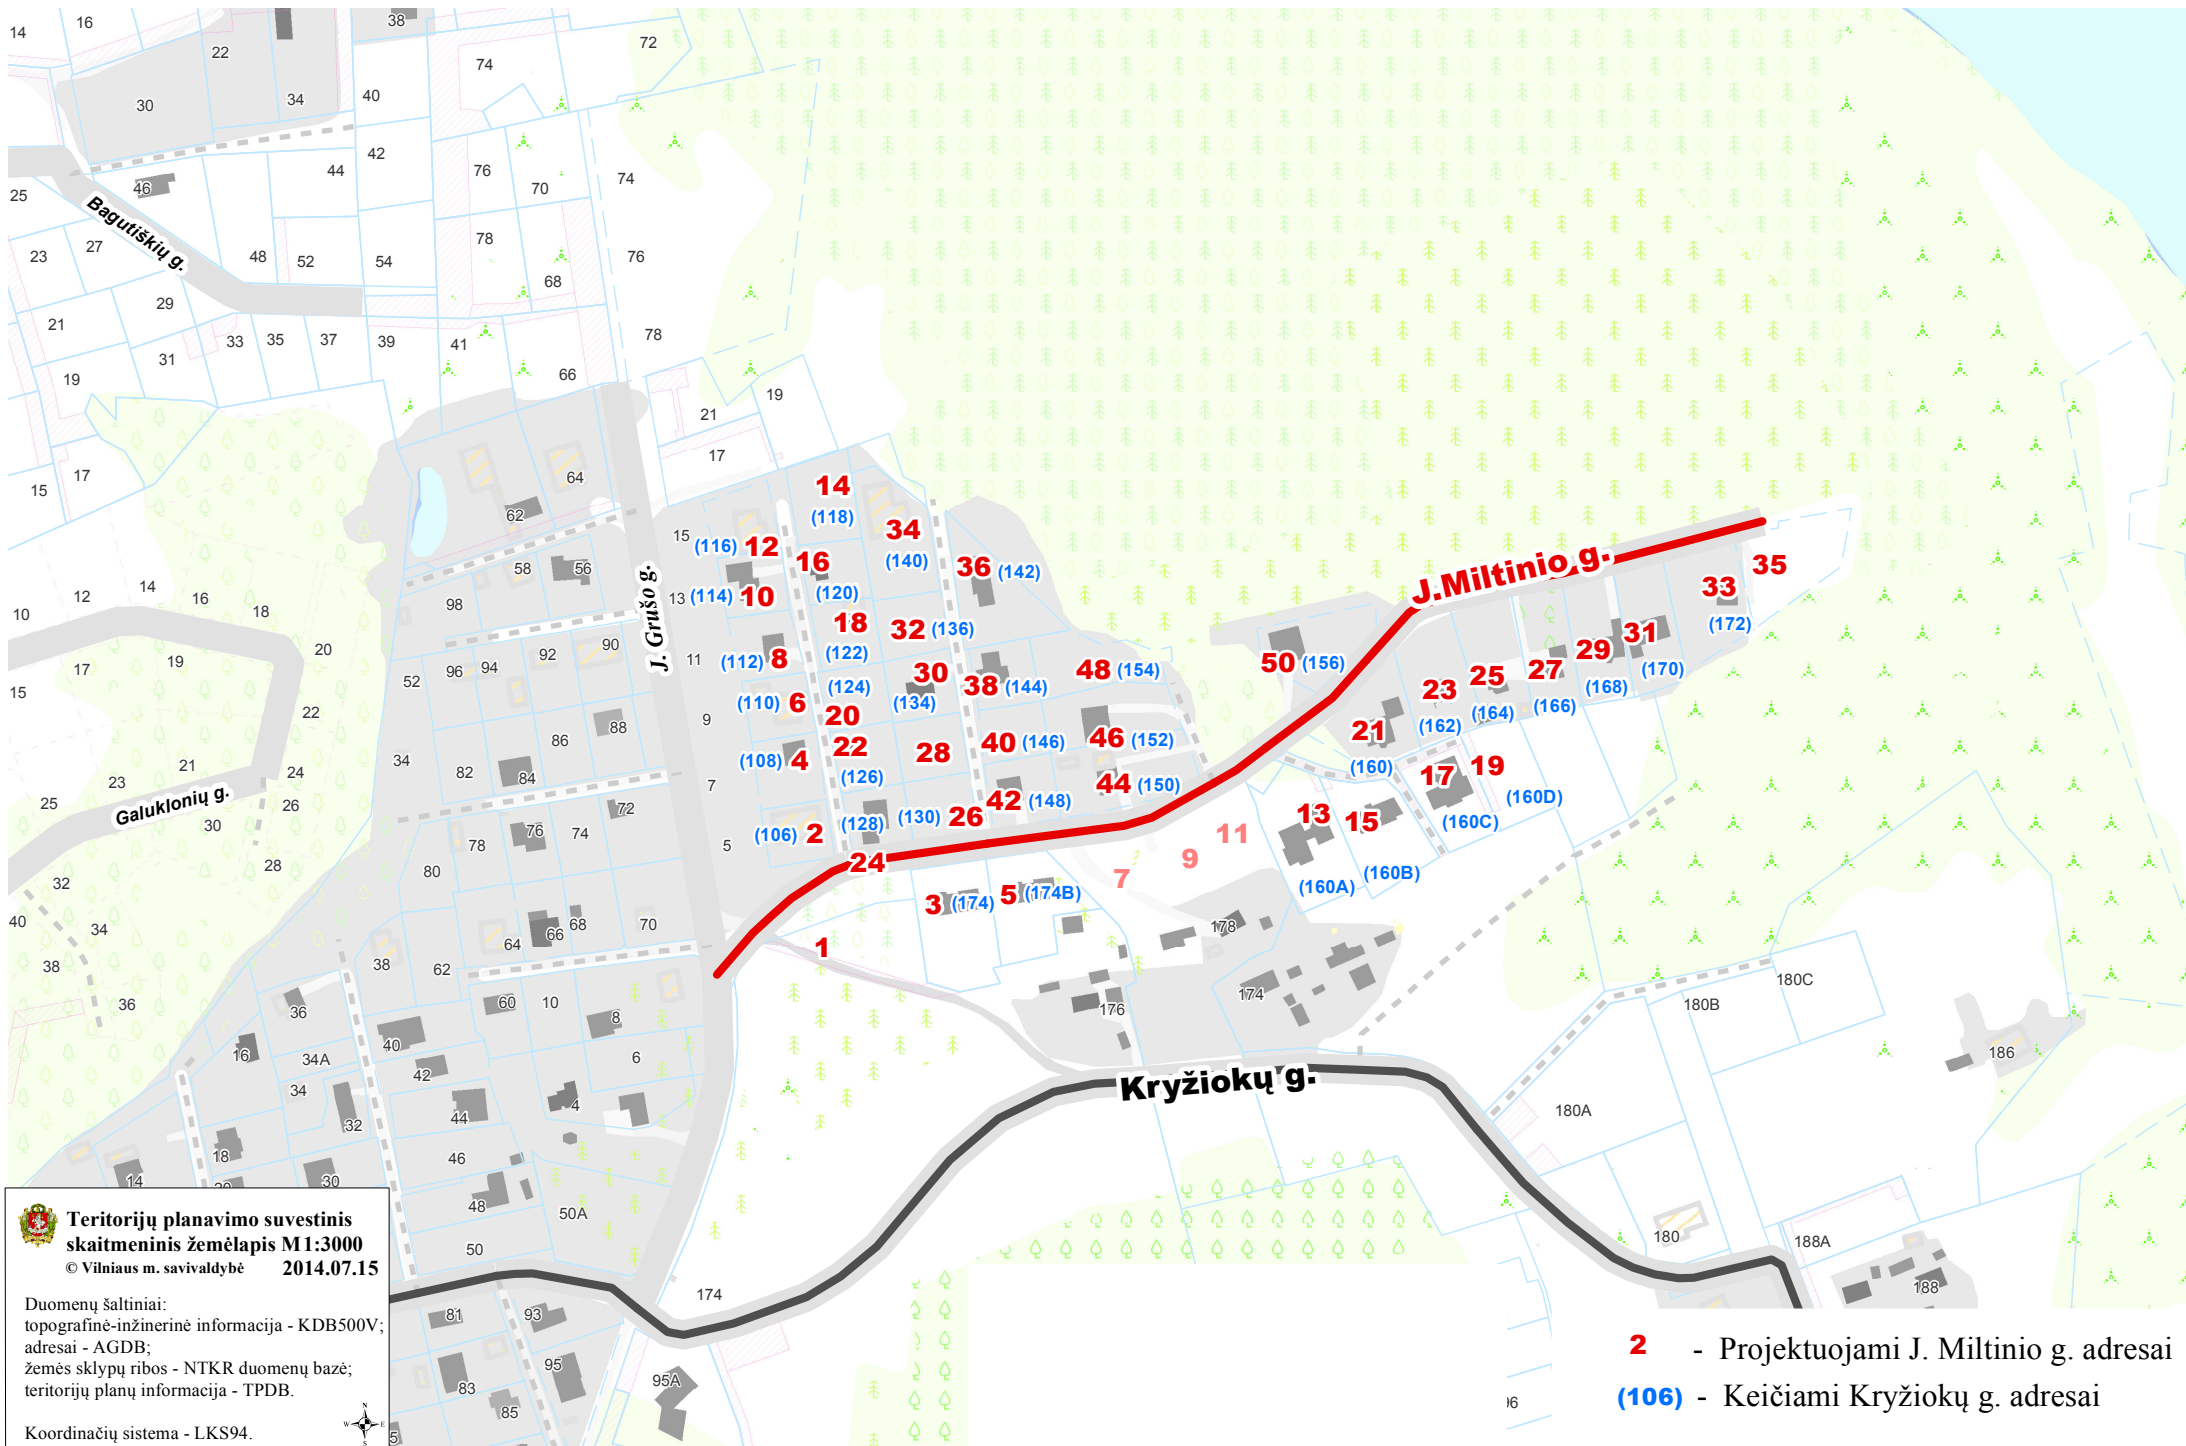

VILNIAUS MIESTO SAVIVALDYBĖS VERKIŲ SENIŪNIJOS  
 J. MILTINIO G. (buv. Kryžiuočių g.)  
 ADRESŲ NUMERIŲ SUTEIKIMO PLANAS

Teritorijų planavimo suvestinis  
 skaitmeninis žemėlapis M1:3000  
 © Vilniaus m. savivaldybė 2014.07.15

Duomenų šaltiniai:  
 topografinė-inžinerinė informacija - KDB500V;  
 adresai - AGDB;  
 žemės sklypų ribos - NTKR duomenų bazė;  
 teritorijų planų informacija - TPDB.

Koordinatių sistema - LKS94.

**2** - Projektuojami J. Miltinio g. adresai  
**(106)** - Keičiami Kryžiuočių g. adresai