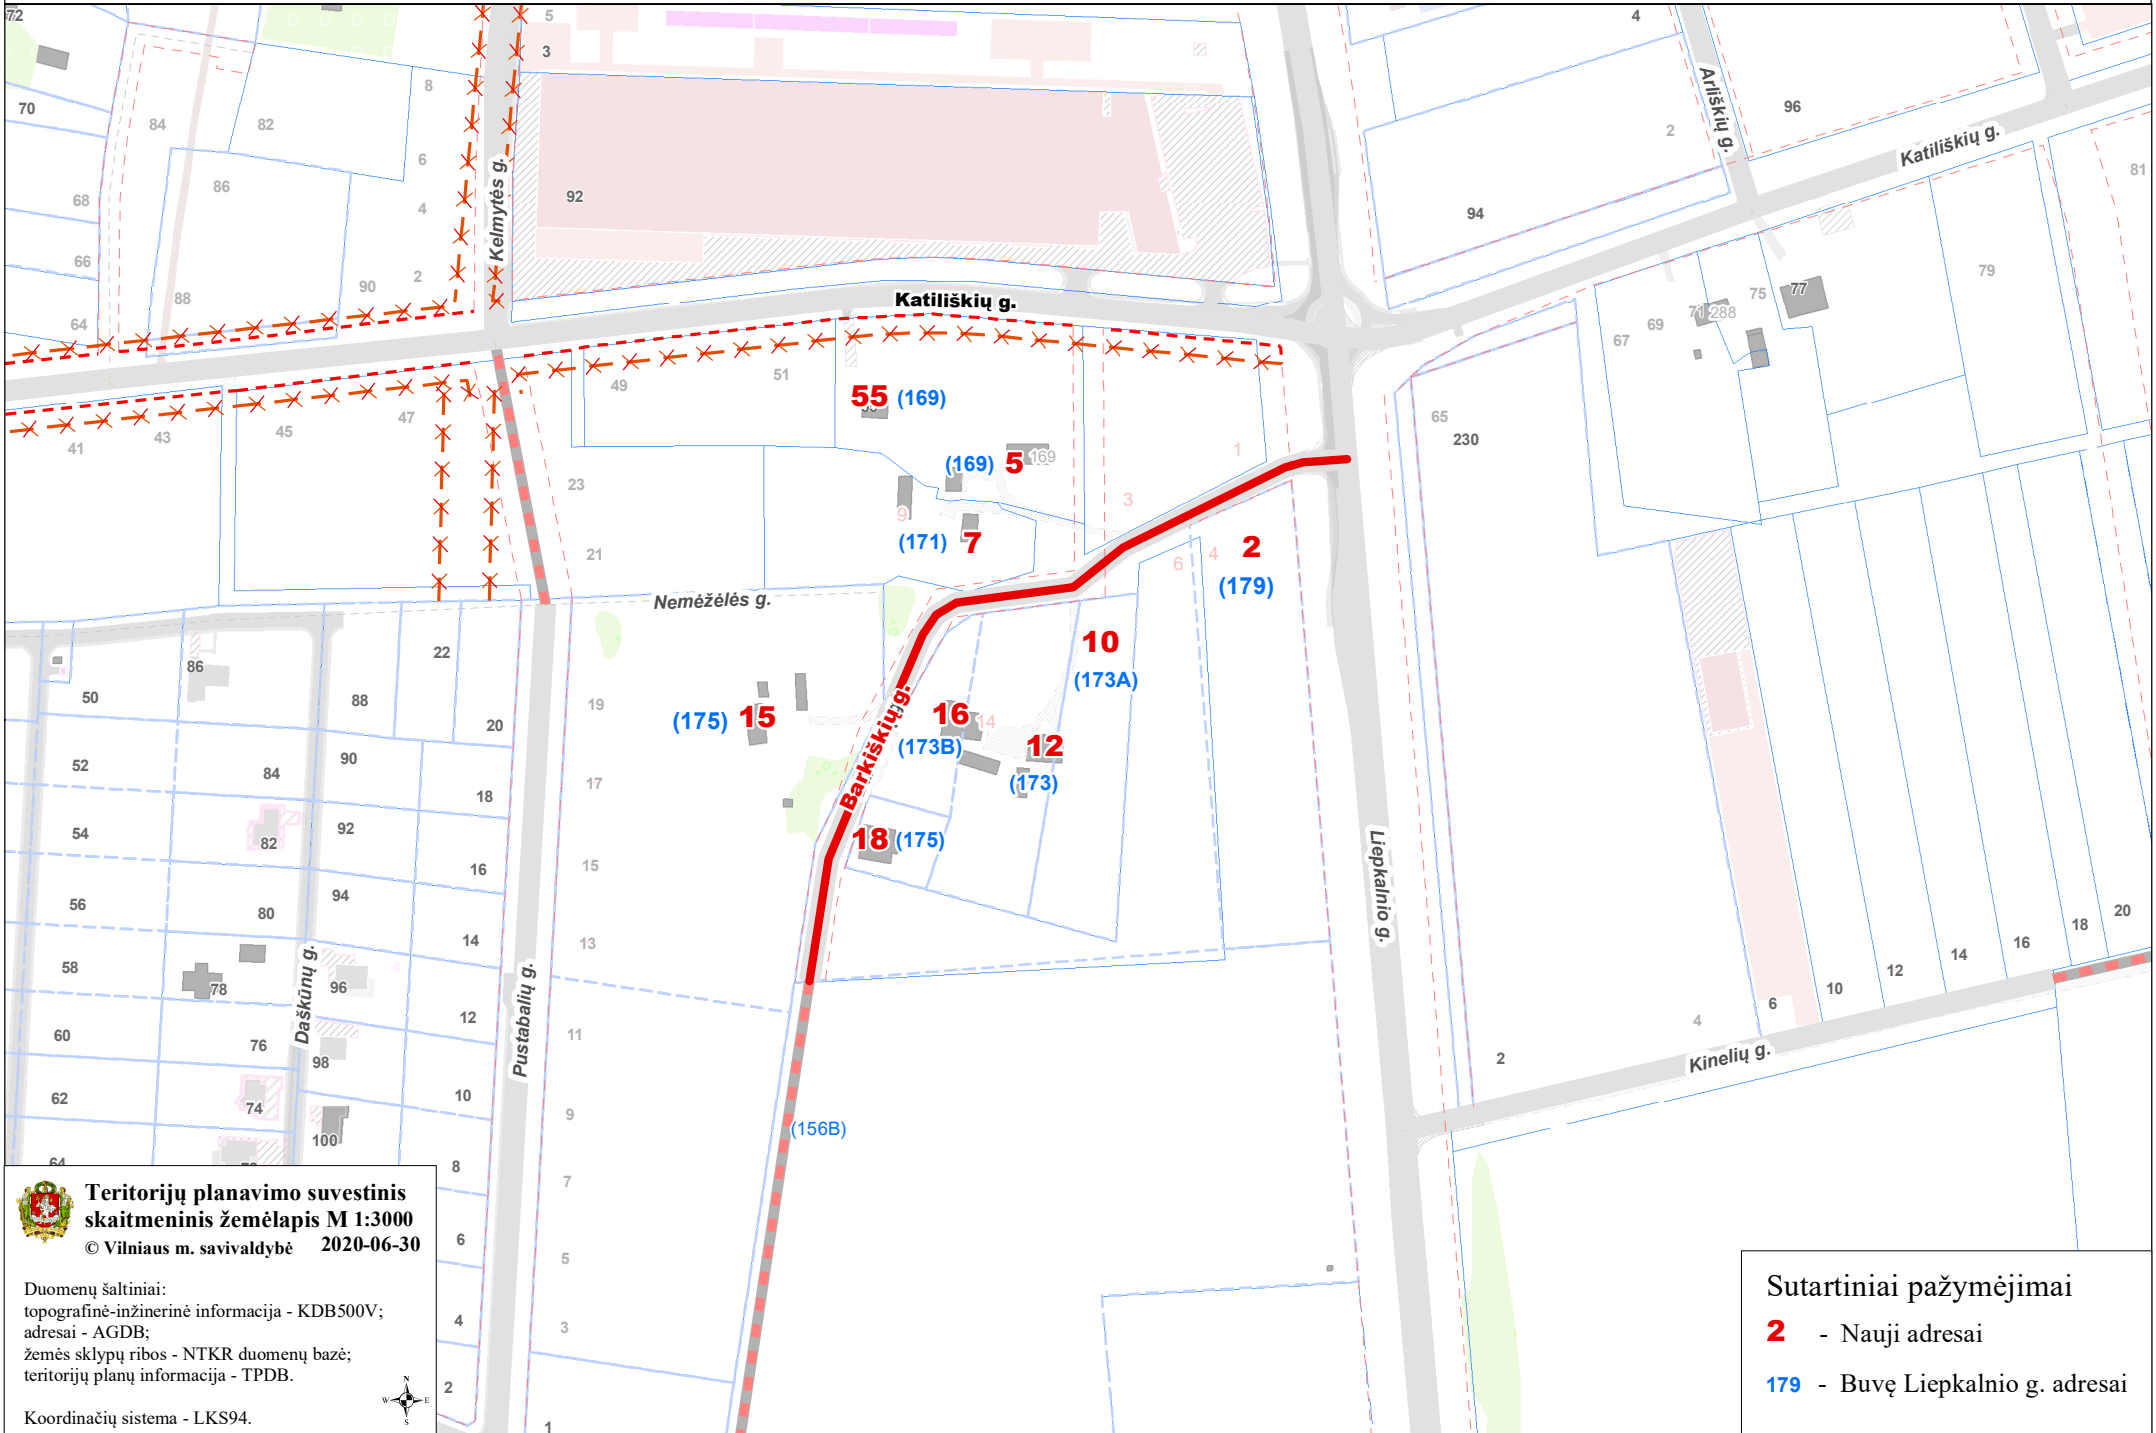

VILNIAUS MIESTO SAVIVALDYBĖS NAUJININKŲ SENIŪNIJOS
Barkiškių g. (buv. Liepkalnio g.)
 ADRESŲ NUMERIŲ SUTEIKIMO PLANAS

**Teritorijų planavimo suvestinis
 skaitmeninis žemėlapis M 1:3000**
 © Vilniaus m. savivaldybė 2020-06-30

Duomenų šaltiniai:
 topografinė-inžinerinė informacija - KDB500V;
 adresai - AGDB;
 žemės sklypų ribos - NTKR duomenų bazė;
 teritorijų planų informacija - TPDB.

Koordinatių sistema - LKS94.