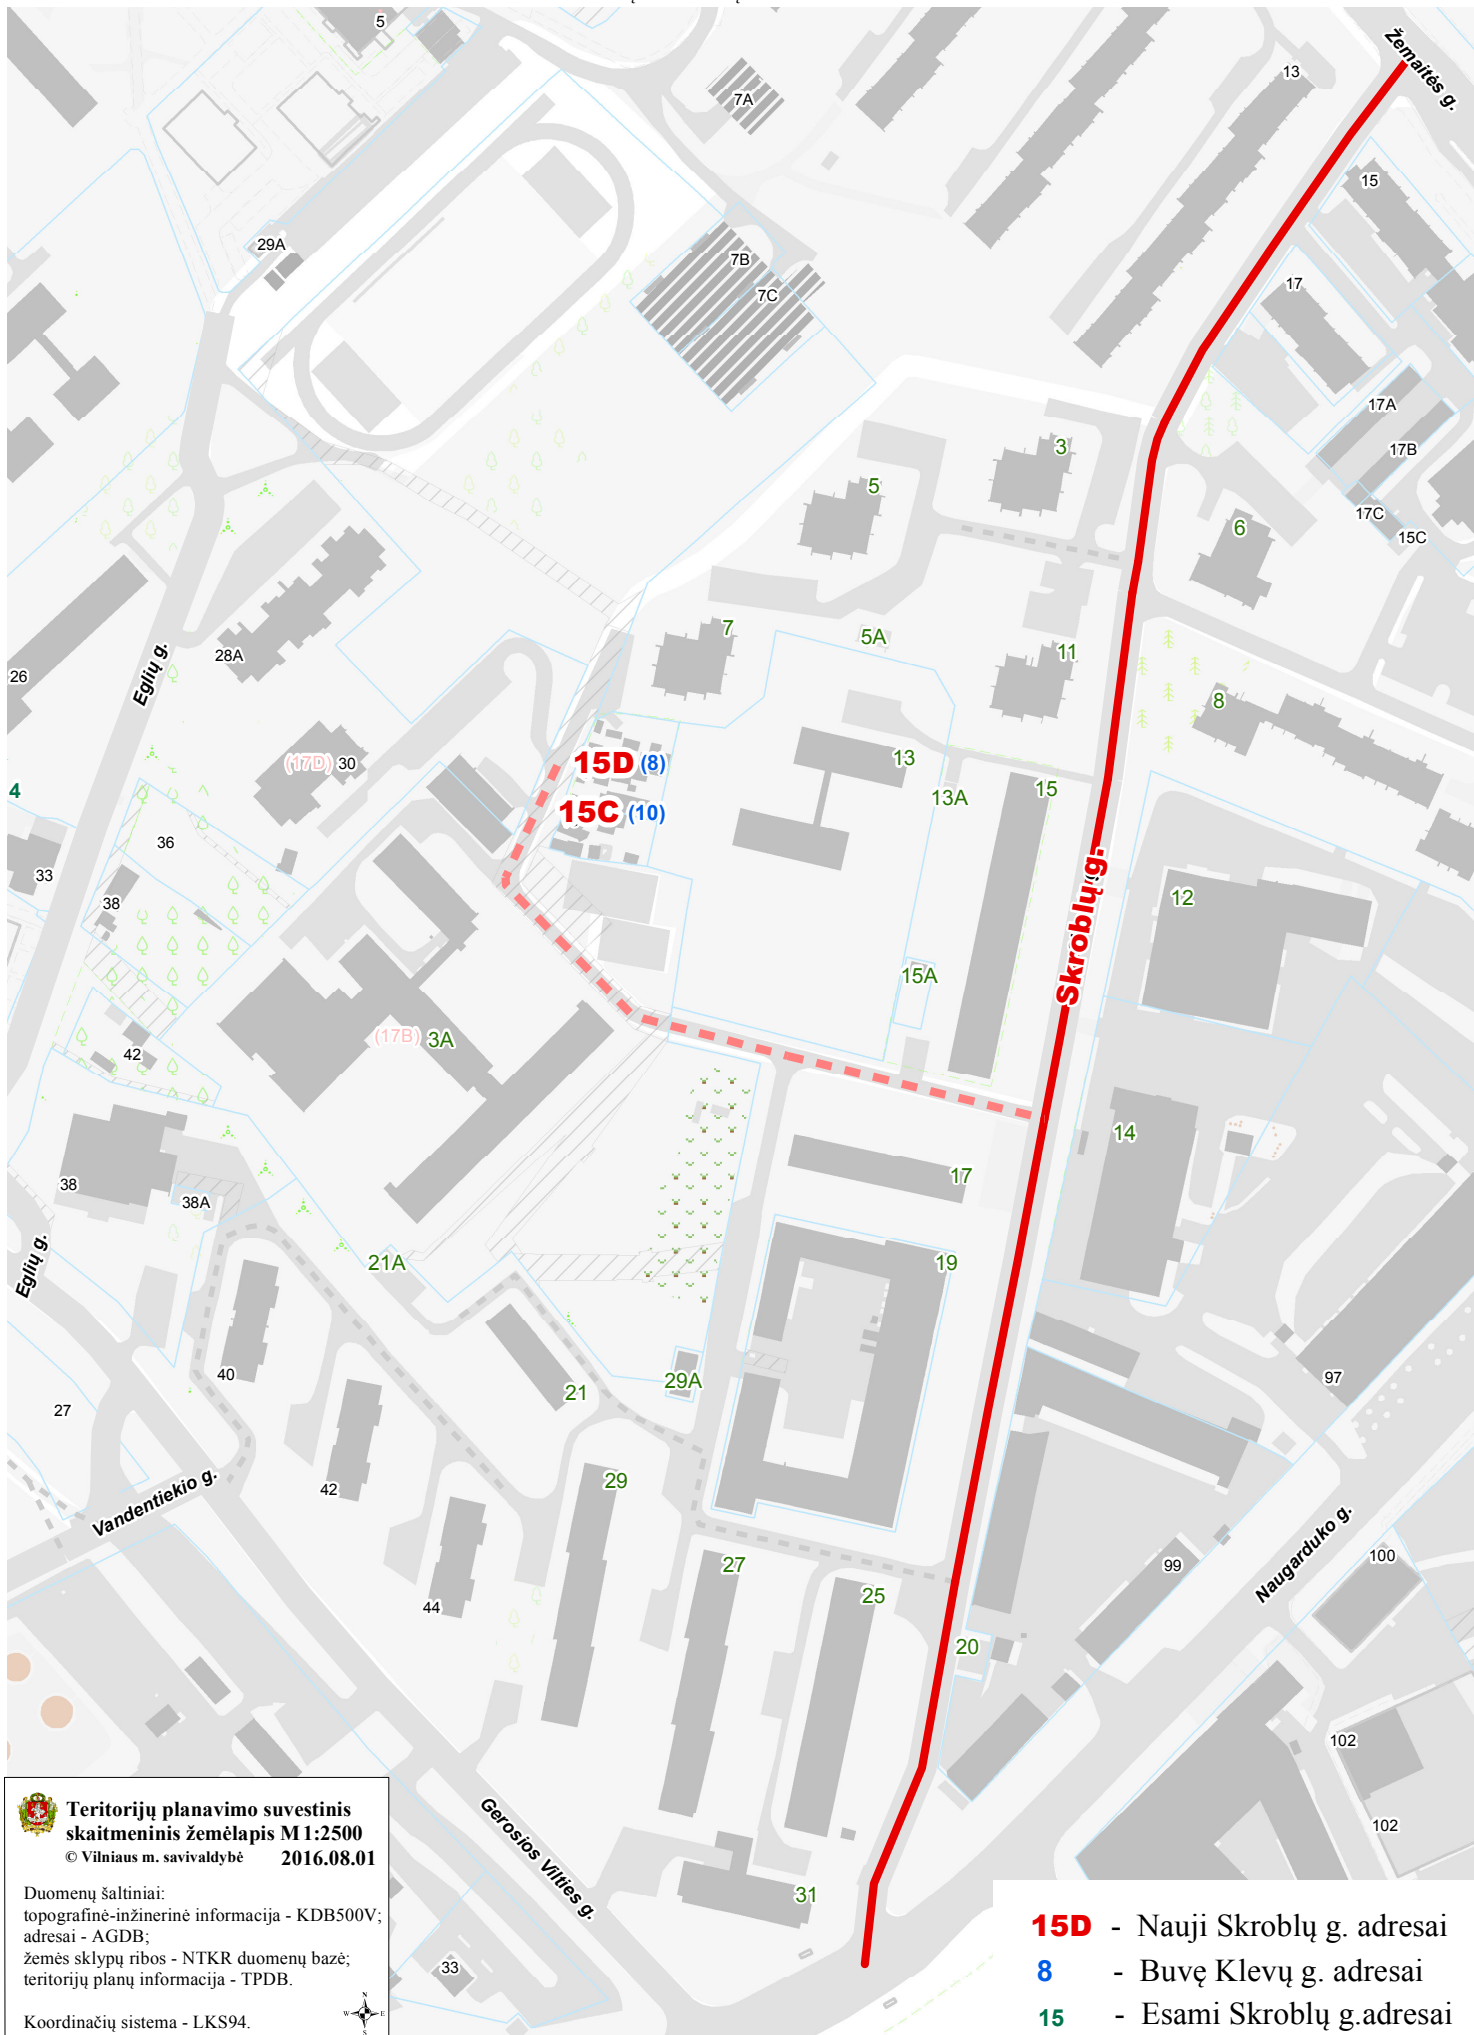

VILNIAUS MIESTO SAVIVALDYBĖS VILKPĖDĖS SENIŪNIJOS  
Klevų g. Nr. 8, Nr. 10  
ADRESŲ NUMERIŲ SUTEIKIMO PLANAS

Teritorijų planavimo suvestinis  
skaitmeninis žemėlapis M 1:2500  
© Vilniaus m. savivaldybė 2016.08.01

Duomenų šaltiniai:  
topografinė-inžinerinė informacija - KDB500V;  
adresai - AGDB;  
žemės sklypų ribos - NTKR duomenų bazė;  
teritorijų planų informacija - TPDB.

Koordinacių sistema - LKS94.

- 15D** - Nauji Skroblų g. adresai
- 8** - Buvę Klevų g. adresai
- 15** - Esami Skroblų g. adresai