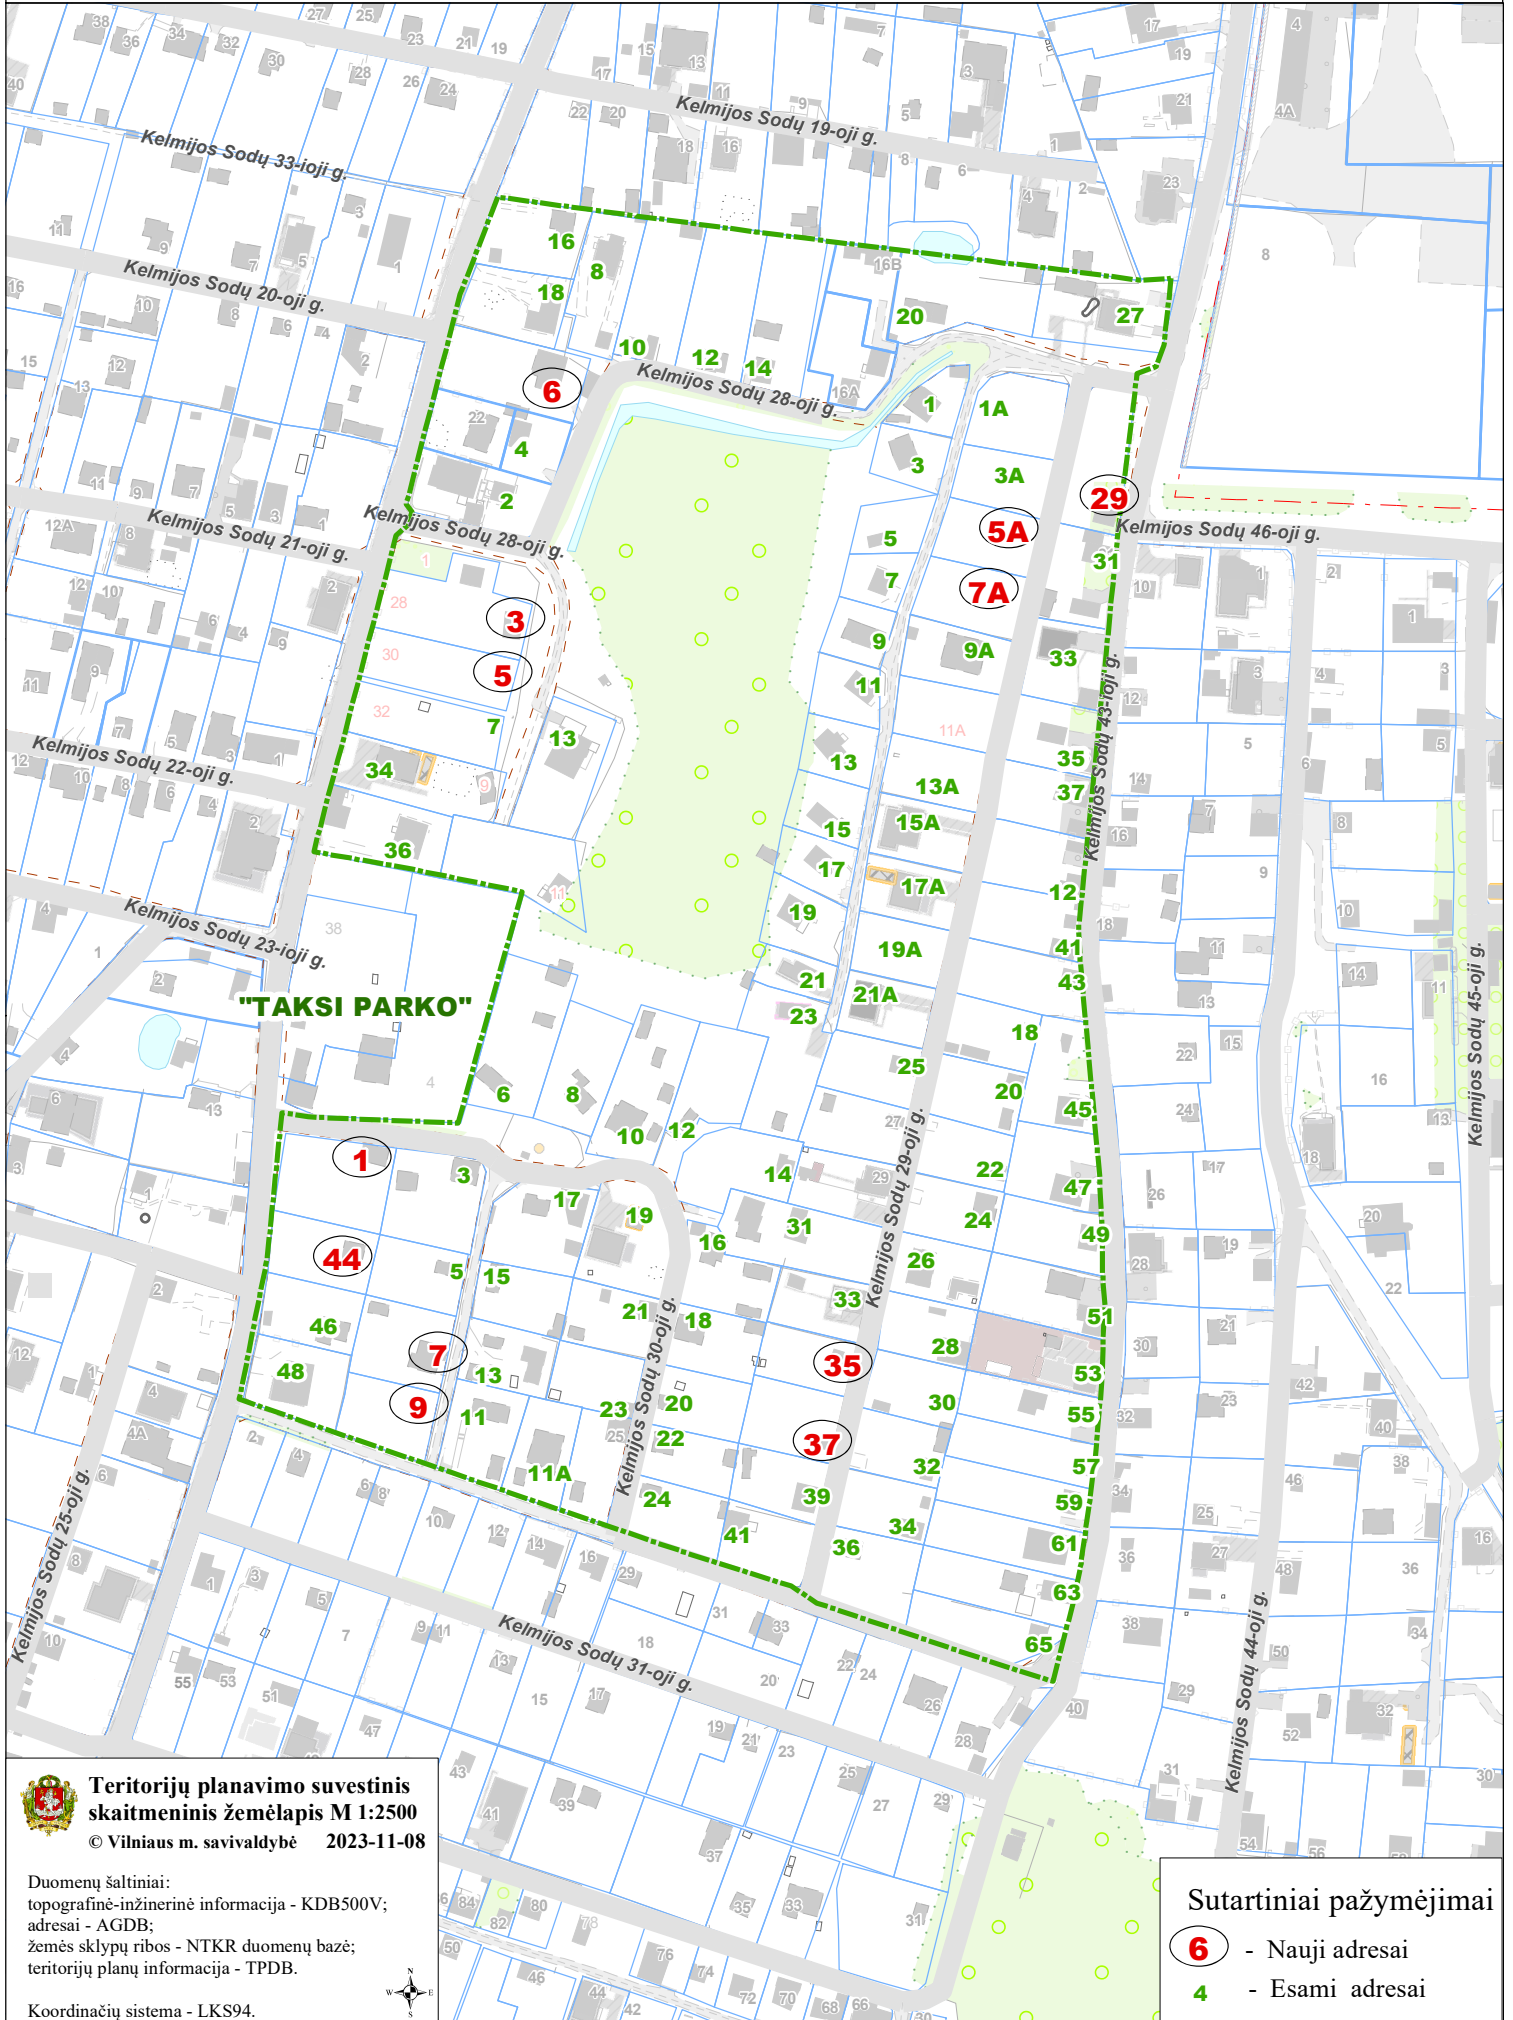

VILNIAUS MIESTO SAVIVALDYBĖS NAUJININKŲ SENIŪNIOS
SB "TAKSI PARKO"
 ADRESŲ NUMERIŲ KEITIMO/SUTEIKIMO PLANAS

Teritorijų planavimo suvestinis skaitmeninis žemėlapis M 1:2500
 © Vilniaus m. savivaldybė 2023-11-08

Duomenų šaltiniai:
 topografinė-inžinerinė informacija - KDB500V;
 adresai - AGDB;
 žemės sklypų ribos - NTKR duomenų bazė;
 teritorijų planų informacija - TPDB.

Koordinatų sistema - LKS94.

Sutartiniai pažymėjimai

- 6** - Nauji adresai
- 4** - Esami adresai