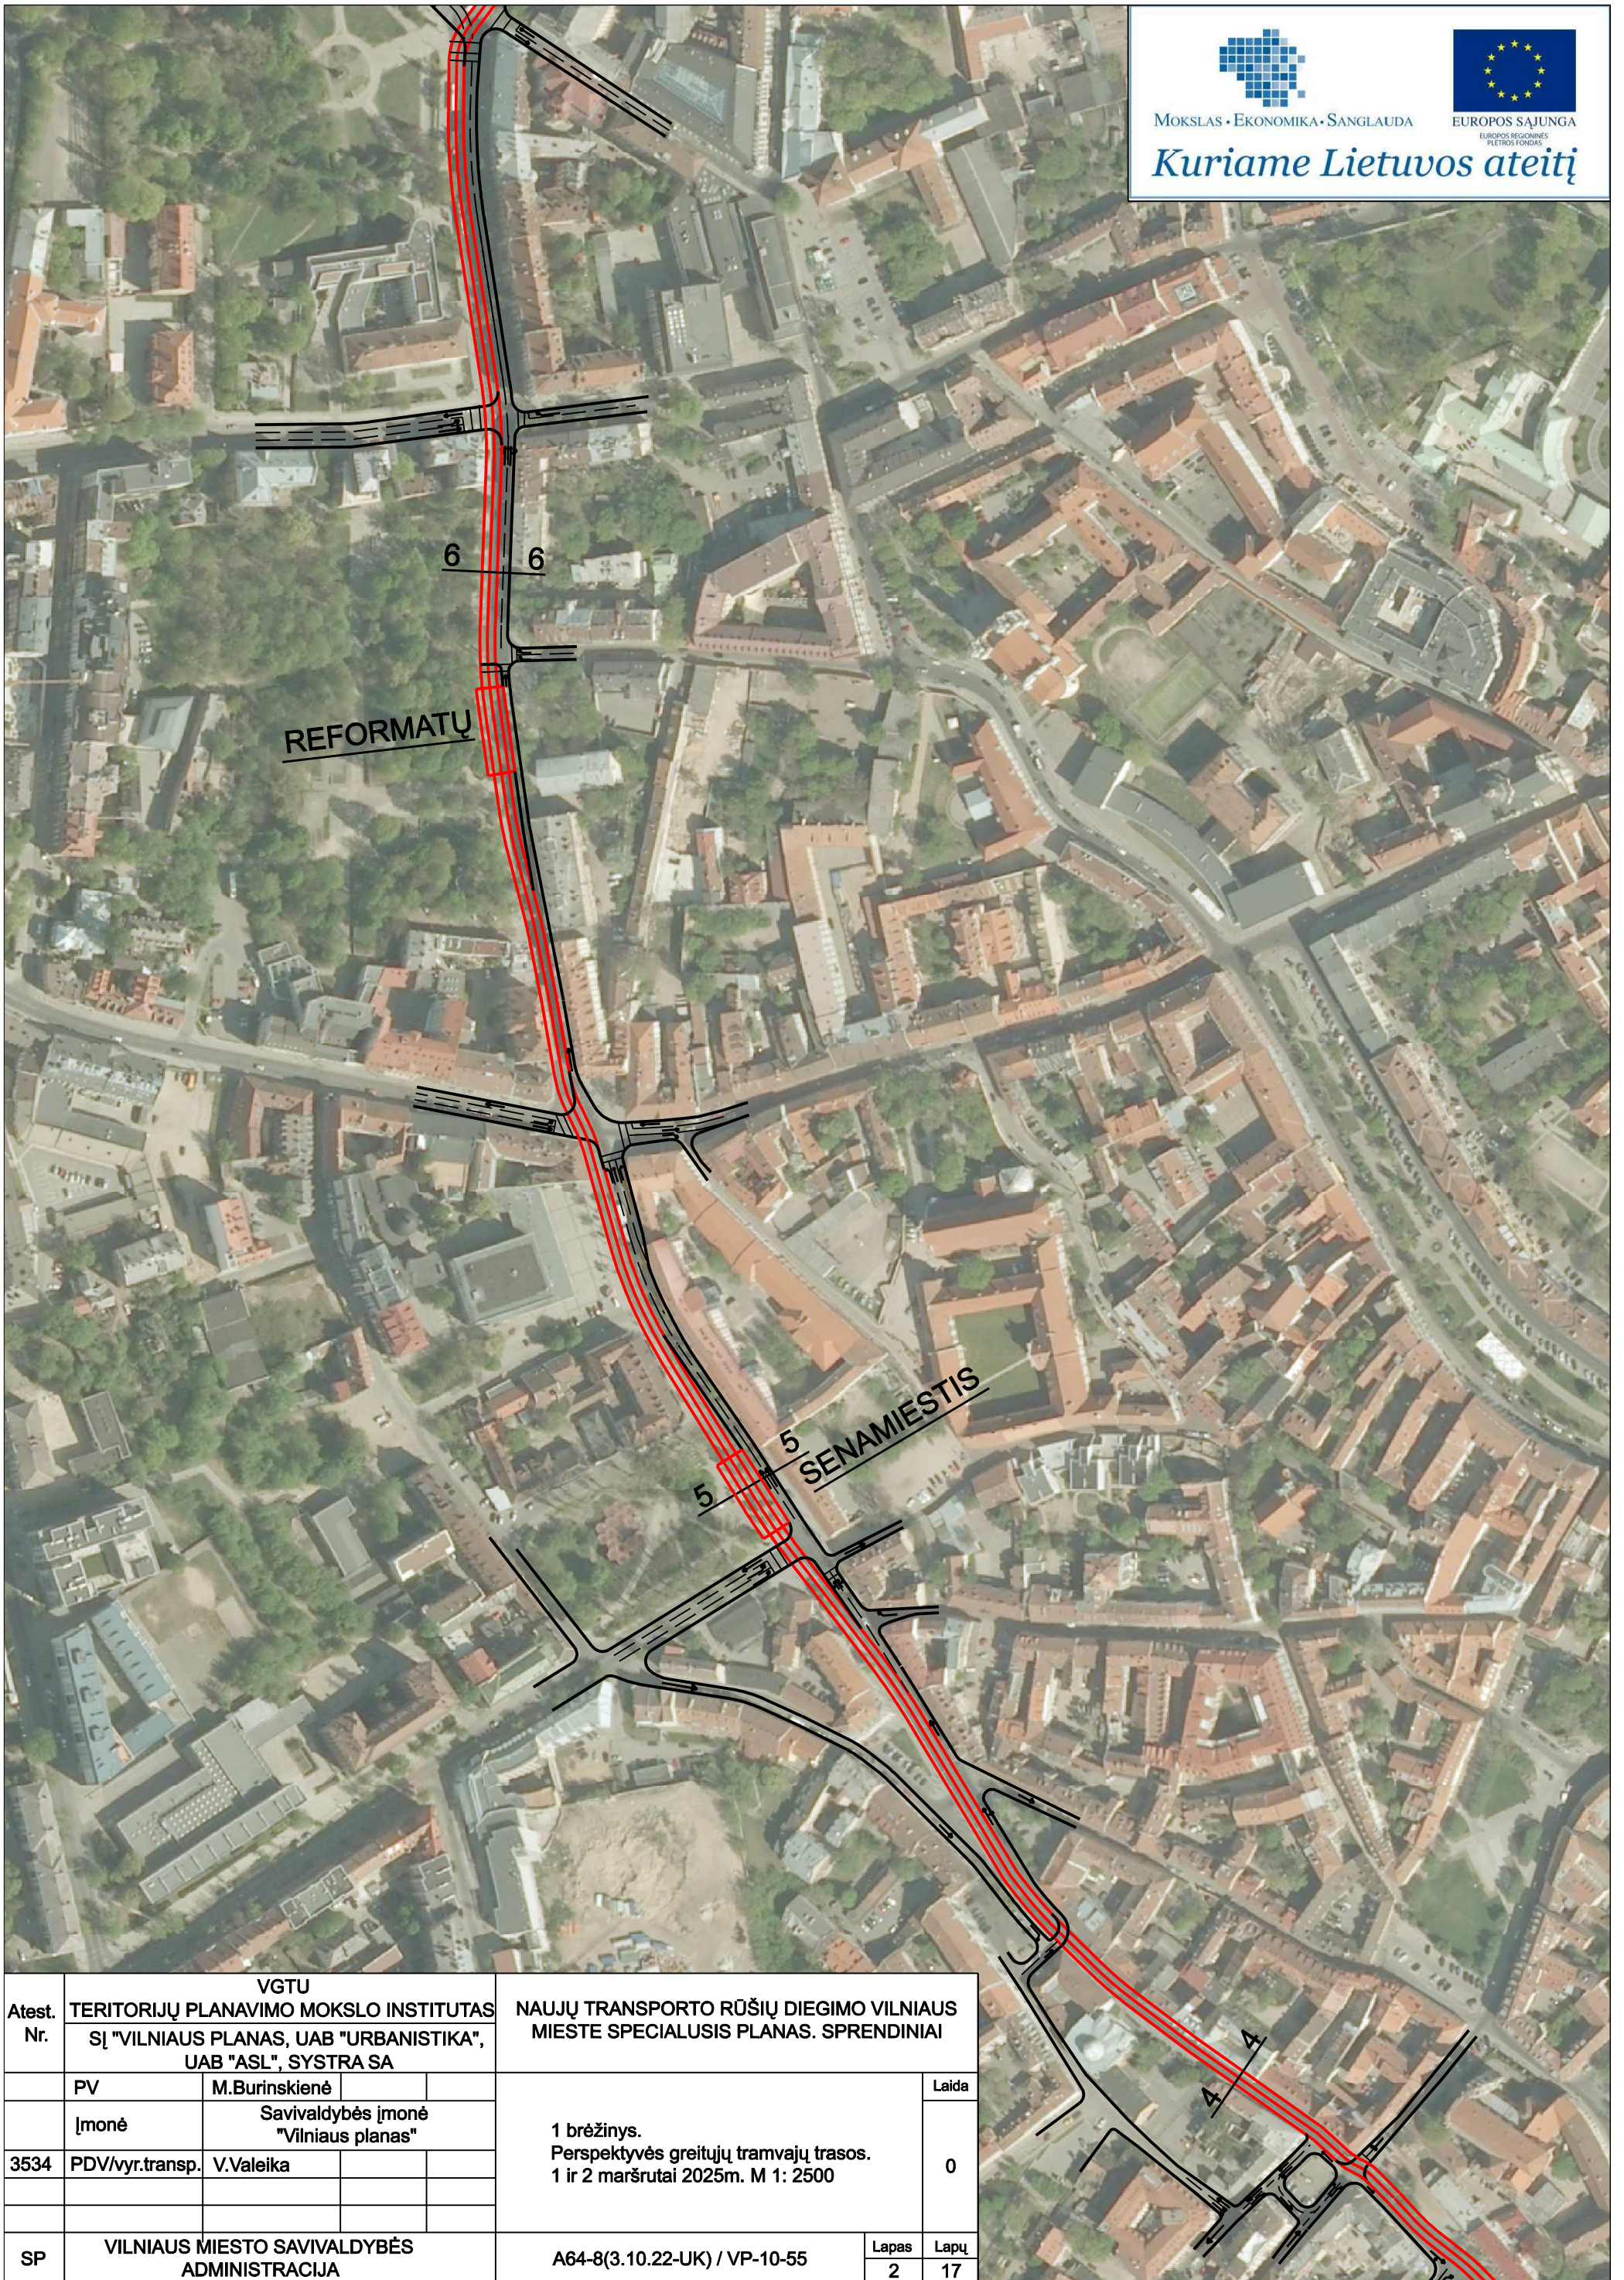

MOKSLAS • EKONOMIKA • SANGLAUDA

EUROPOS SAJUNGA  
EUROPOS REGIONINIS  
PLETROS FONDAS

*Kuriame Lietuvos ateitį*

Atest. Nr.	VGTU TERITORIJŲ PLANAVIMO MOKSLO INSTITUTAS			NAUJŲ TRANSPORTO RŪŠIŲ DIEGIMO VILNIAUS MIESTE SPECIALUSIS PLANAS. SPRENDINIAI	Laida
	SĮ "VILNIAUS PLANAS, UAB "URBANISTIKA", UAB "ASL", SYSTRA SA				
	PV	M.Burinskienė		1 brėžinys. Perspektyvės greitųjų tramvajų trasos. 1 ir 2 maršrutai 2025m. M 1: 2500	0
	Įmonė	Savivaldybės įmonė "Vilniaus planas"			
3534	PDV/vyr.transp.	V.Valeika			
SP	VILNIAUS MIESTO SAVIVALDYBĖS ADMINISTRACIJA			A64-8(3.10.22-UK) / VP-10-55	Lapas 2 Lapų 17