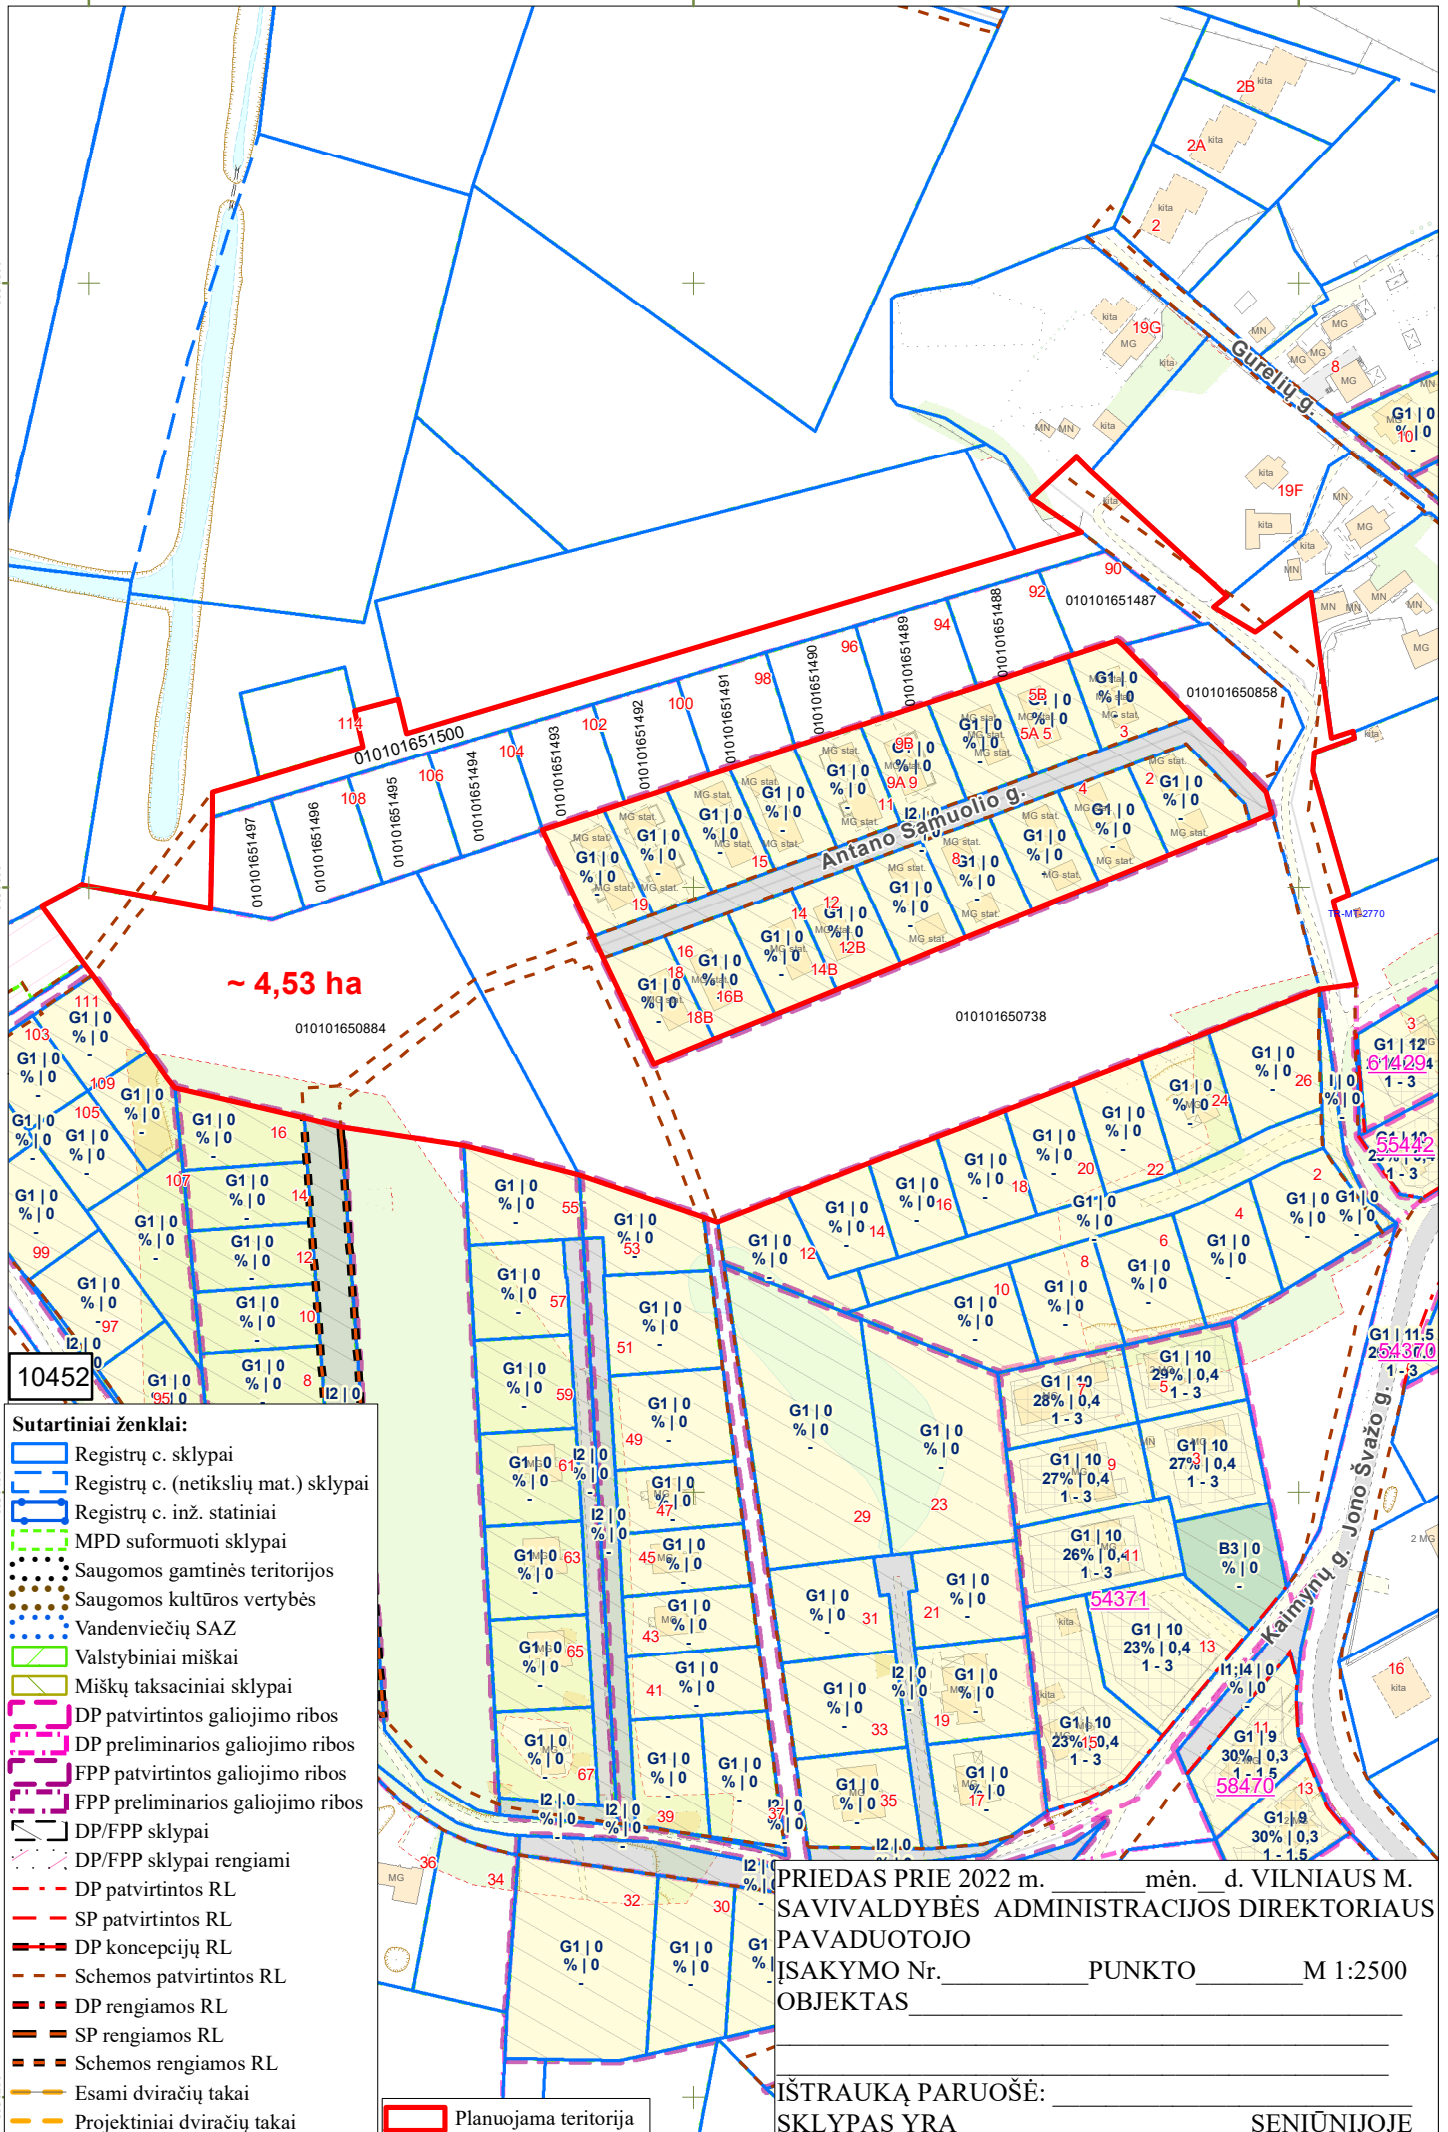

60556810

60556010

60556400

60556200

- Sutartiniai ženklai:**
- Registrų c. sklypai
  - Registrų c. (netikslių mat.) sklypai
  - Registrų c. inž. statiniai
  - MPD suformuoti sklypai
  - Saugomos gamtinės teritorijos
  - Saugomos kultūros vertybės
  - Vandenviečių SAZ
  - Valstybiniai miškai
  - Miškų taksaciniai sklypai
  - DP patvirtintos galiojimo ribos
  - DP preliminarios galiojimo ribos
  - FPP patvirtintos galiojimo ribos
  - FPP preliminarios galiojimo ribos
  - DP/FPP sklypai
  - DP/FPP sklypai rengiami
  - DP patvirtintos RL
  - SP patvirtintos RL
  - DP koncepcijų RL
  - Schemos patvirtintos RL
  - DP rengiamos RL
  - SP rengiamos RL
  - Schemos rengiamos RL
  - Esami dviračių takai
  - Projektiniai dviračių takai
  - Planuojama teritorija

PRIEDAS PRIE 2022 m. \_\_\_\_\_ mėn. d. VILNIAUS M. SAVIVALDYBĖS ADMINISTRACIJOS DIREKTORIAUS PAVADUOTOJO ĮSAKYMO Nr. \_\_\_\_\_ PUNKTO \_\_\_\_\_ M 1:2500 OBJKTAS \_\_\_\_\_

IŠTRAUKĄ PARUOŠĖ: \_\_\_\_\_ SKLYPAS YRA \_\_\_\_\_ SENIŪNIJOJE