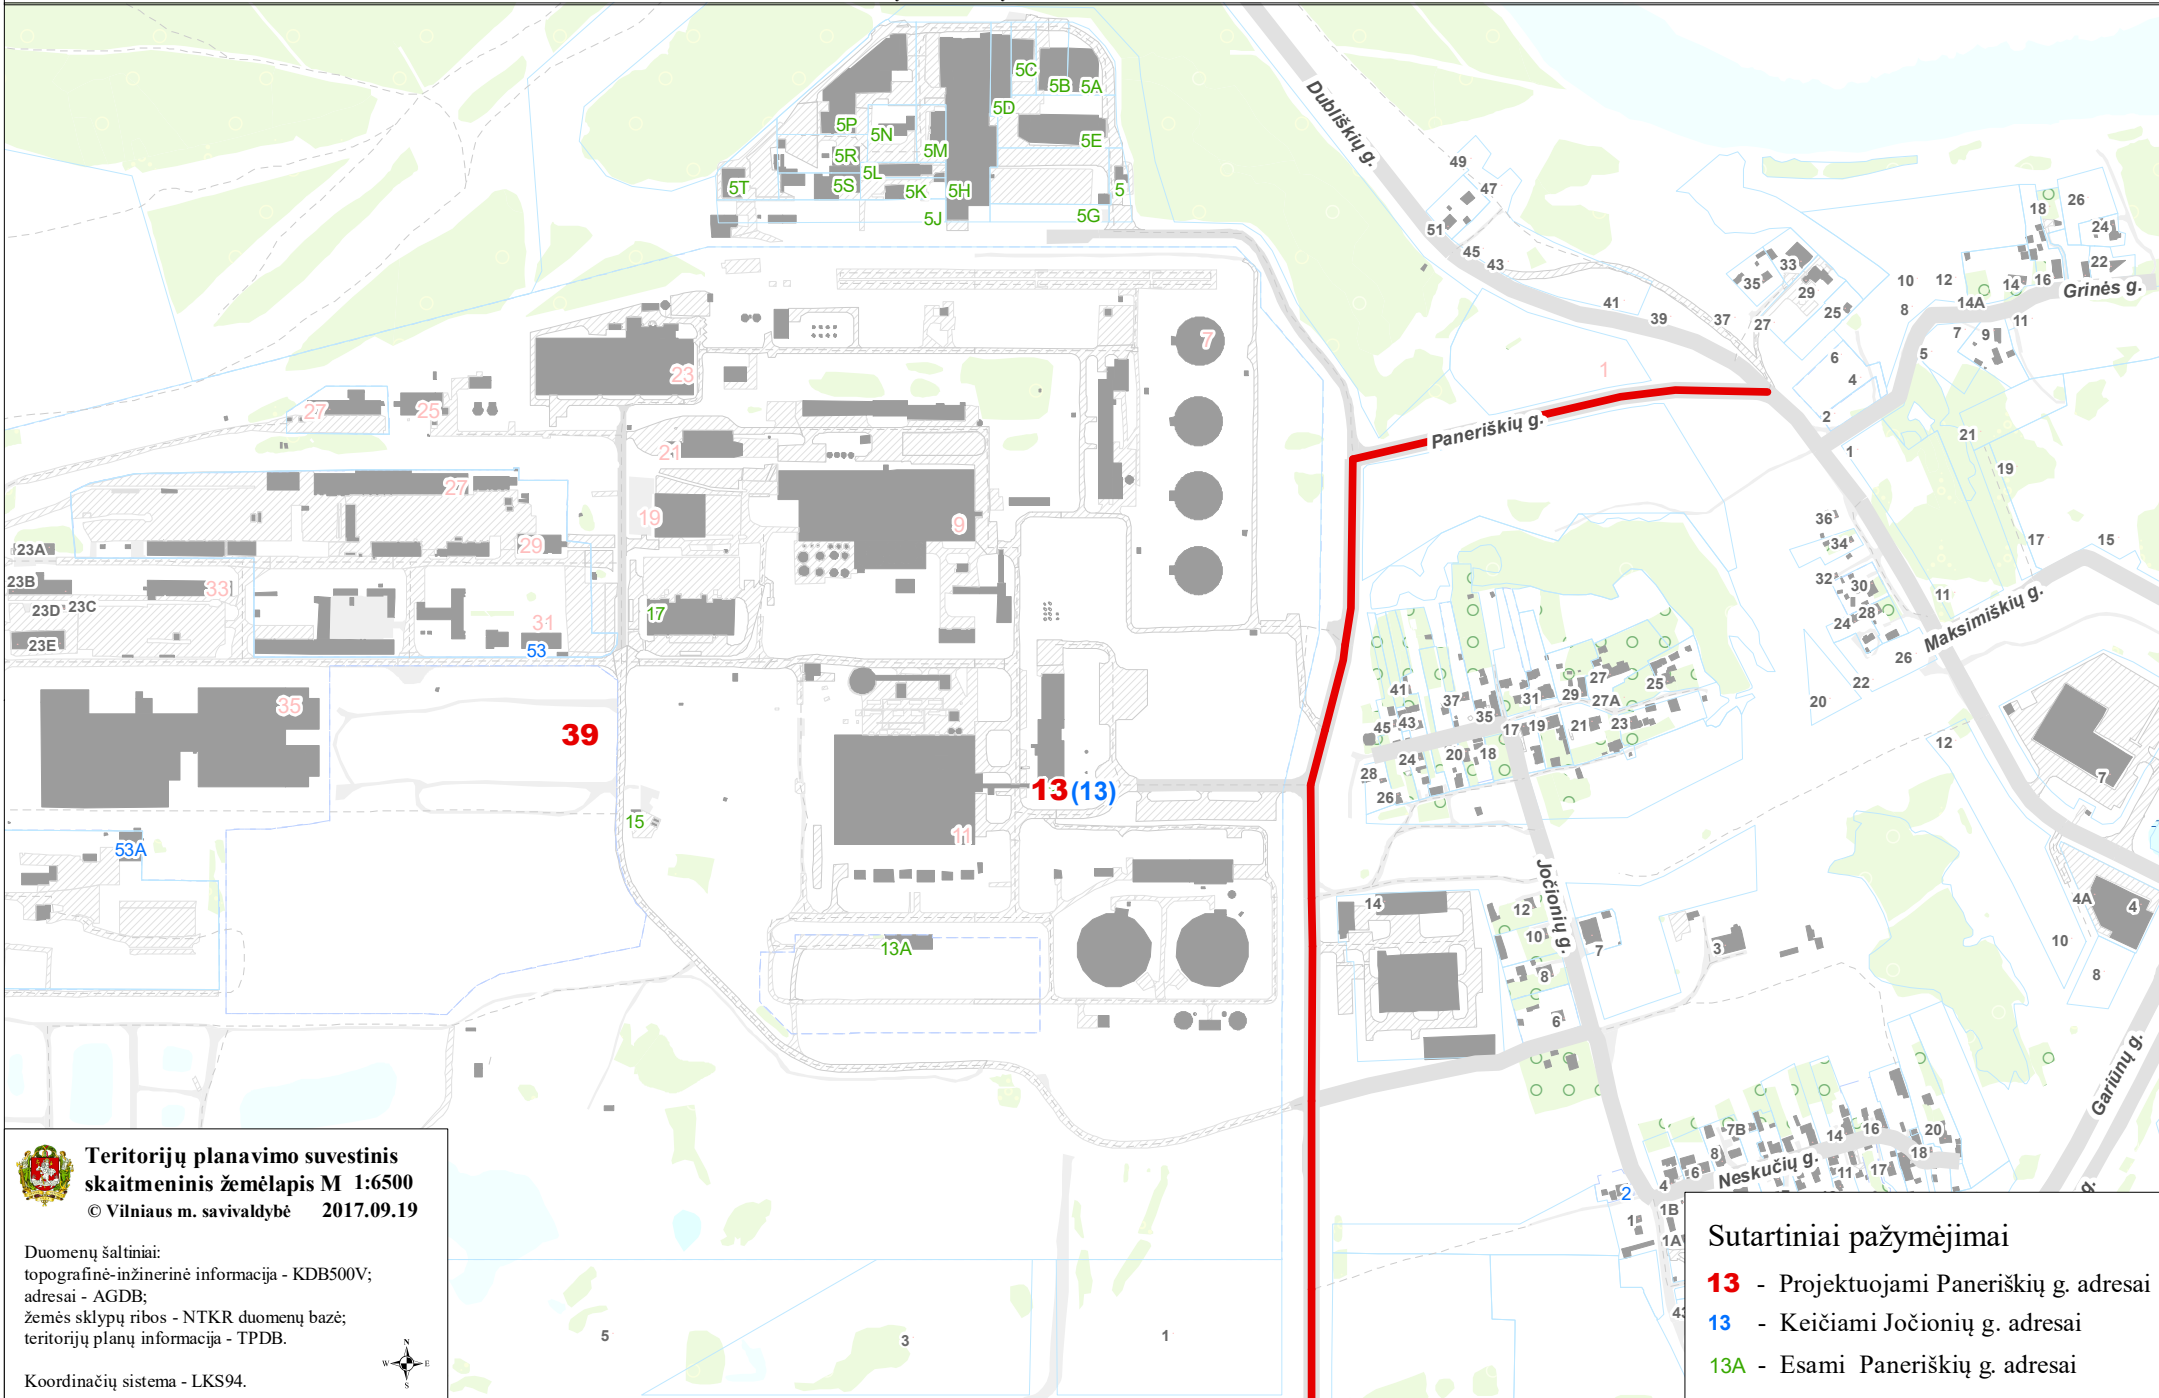

VILNIAUS MIESTO SAVIVALDYBĖS PANERIŲ SENIŪNIJOS
Jočionių g. Nr. 13
ADRESŲ NUMERIŲ KEITIMO/SUTEIKIMO PLANAS

Teritorijų planavimo suvestinis
skaitmeninis žemėlapis M 1:6500
© Vilniaus m. savivaldybė 2017.09.19

Duomenų šaltiniai:
topografinė-inžinerinė informacija - KDB500V;
adresai - AGDB;
žemės sklypų ribos - NTKR duomenų bazė;
teritorijų planų informacija - TPDB.

Koordinacių sistema - LKS94.

Sutartiniai pažymėjimai

- 13** - Projektuojami Paneriškių g. adresai
- 13** - Keičiami Jočionių g. adresai
- 13A** - Esami Paneriškių g. adresai