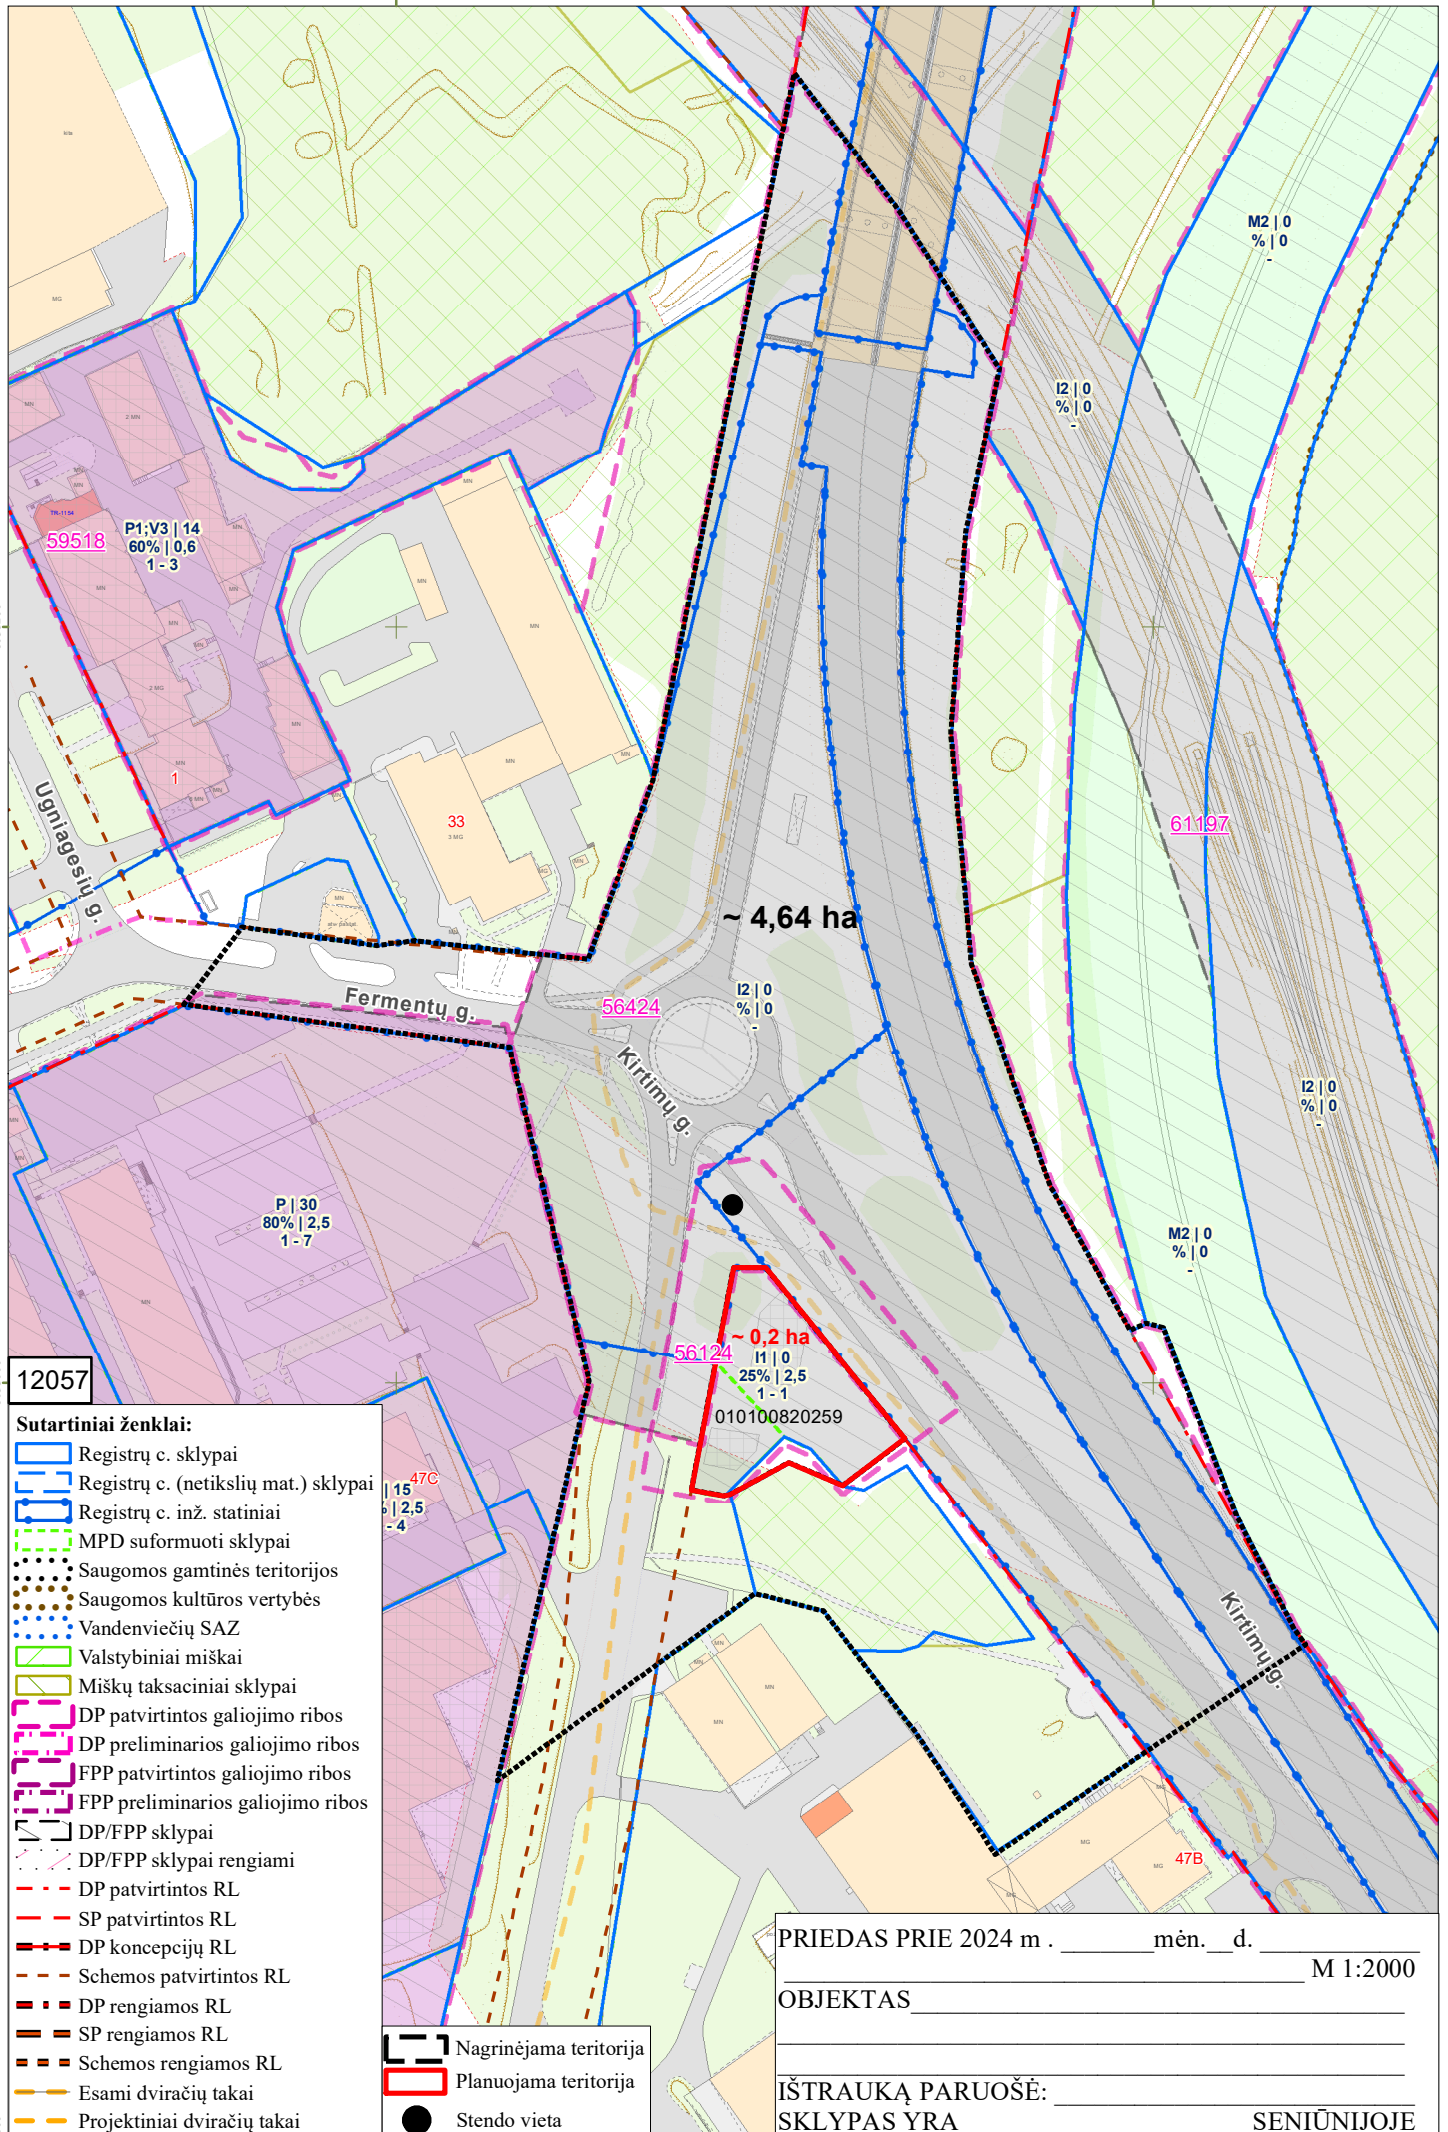

60553000

6055000

6054800

12057

Sutartiniai ženklai:

- Registrų c. sklypai
- Registrų c. (netikslių mat.) sklypai
- Registrų c. inž. statiniai
- MPD suformuoti sklypai
- Saugomos gamtinės teritorijos
- Saugomos kultūros vertybės
- Vandenviečių SAZ
- Valstybiniai miškai
- Miškų taksaciniai sklypai
- DP patvirtintos galiojimo ribos
- DP preliminarios galiojimo ribos
- FPP patvirtintos galiojimo ribos
- FPP preliminarios galiojimo ribos
- DP/FPP sklypai
- DP/FPP sklypai rengiami
- DP patvirtintos RL
- SP patvirtintos RL
- DP koncepcijų RL
- Schemos patvirtintos RL
- DP rengiamos RL
- SP rengiamos RL
- Schemos rengiamos RL
- Esami dviračių takai
- Projektiniai dviračių takai
- Nagrinėjama teritorija
- Planuojama teritorija
- Stendo vieta

PRIEDAS PRIE 2024 m . _____ mėn. __ d. _____ M 1:2000

OBJKTAS _____

IŠTRAUKĄ PARUOŠĖ: _____ SENIŪNIJOJE

SKLYPAS YRA _____