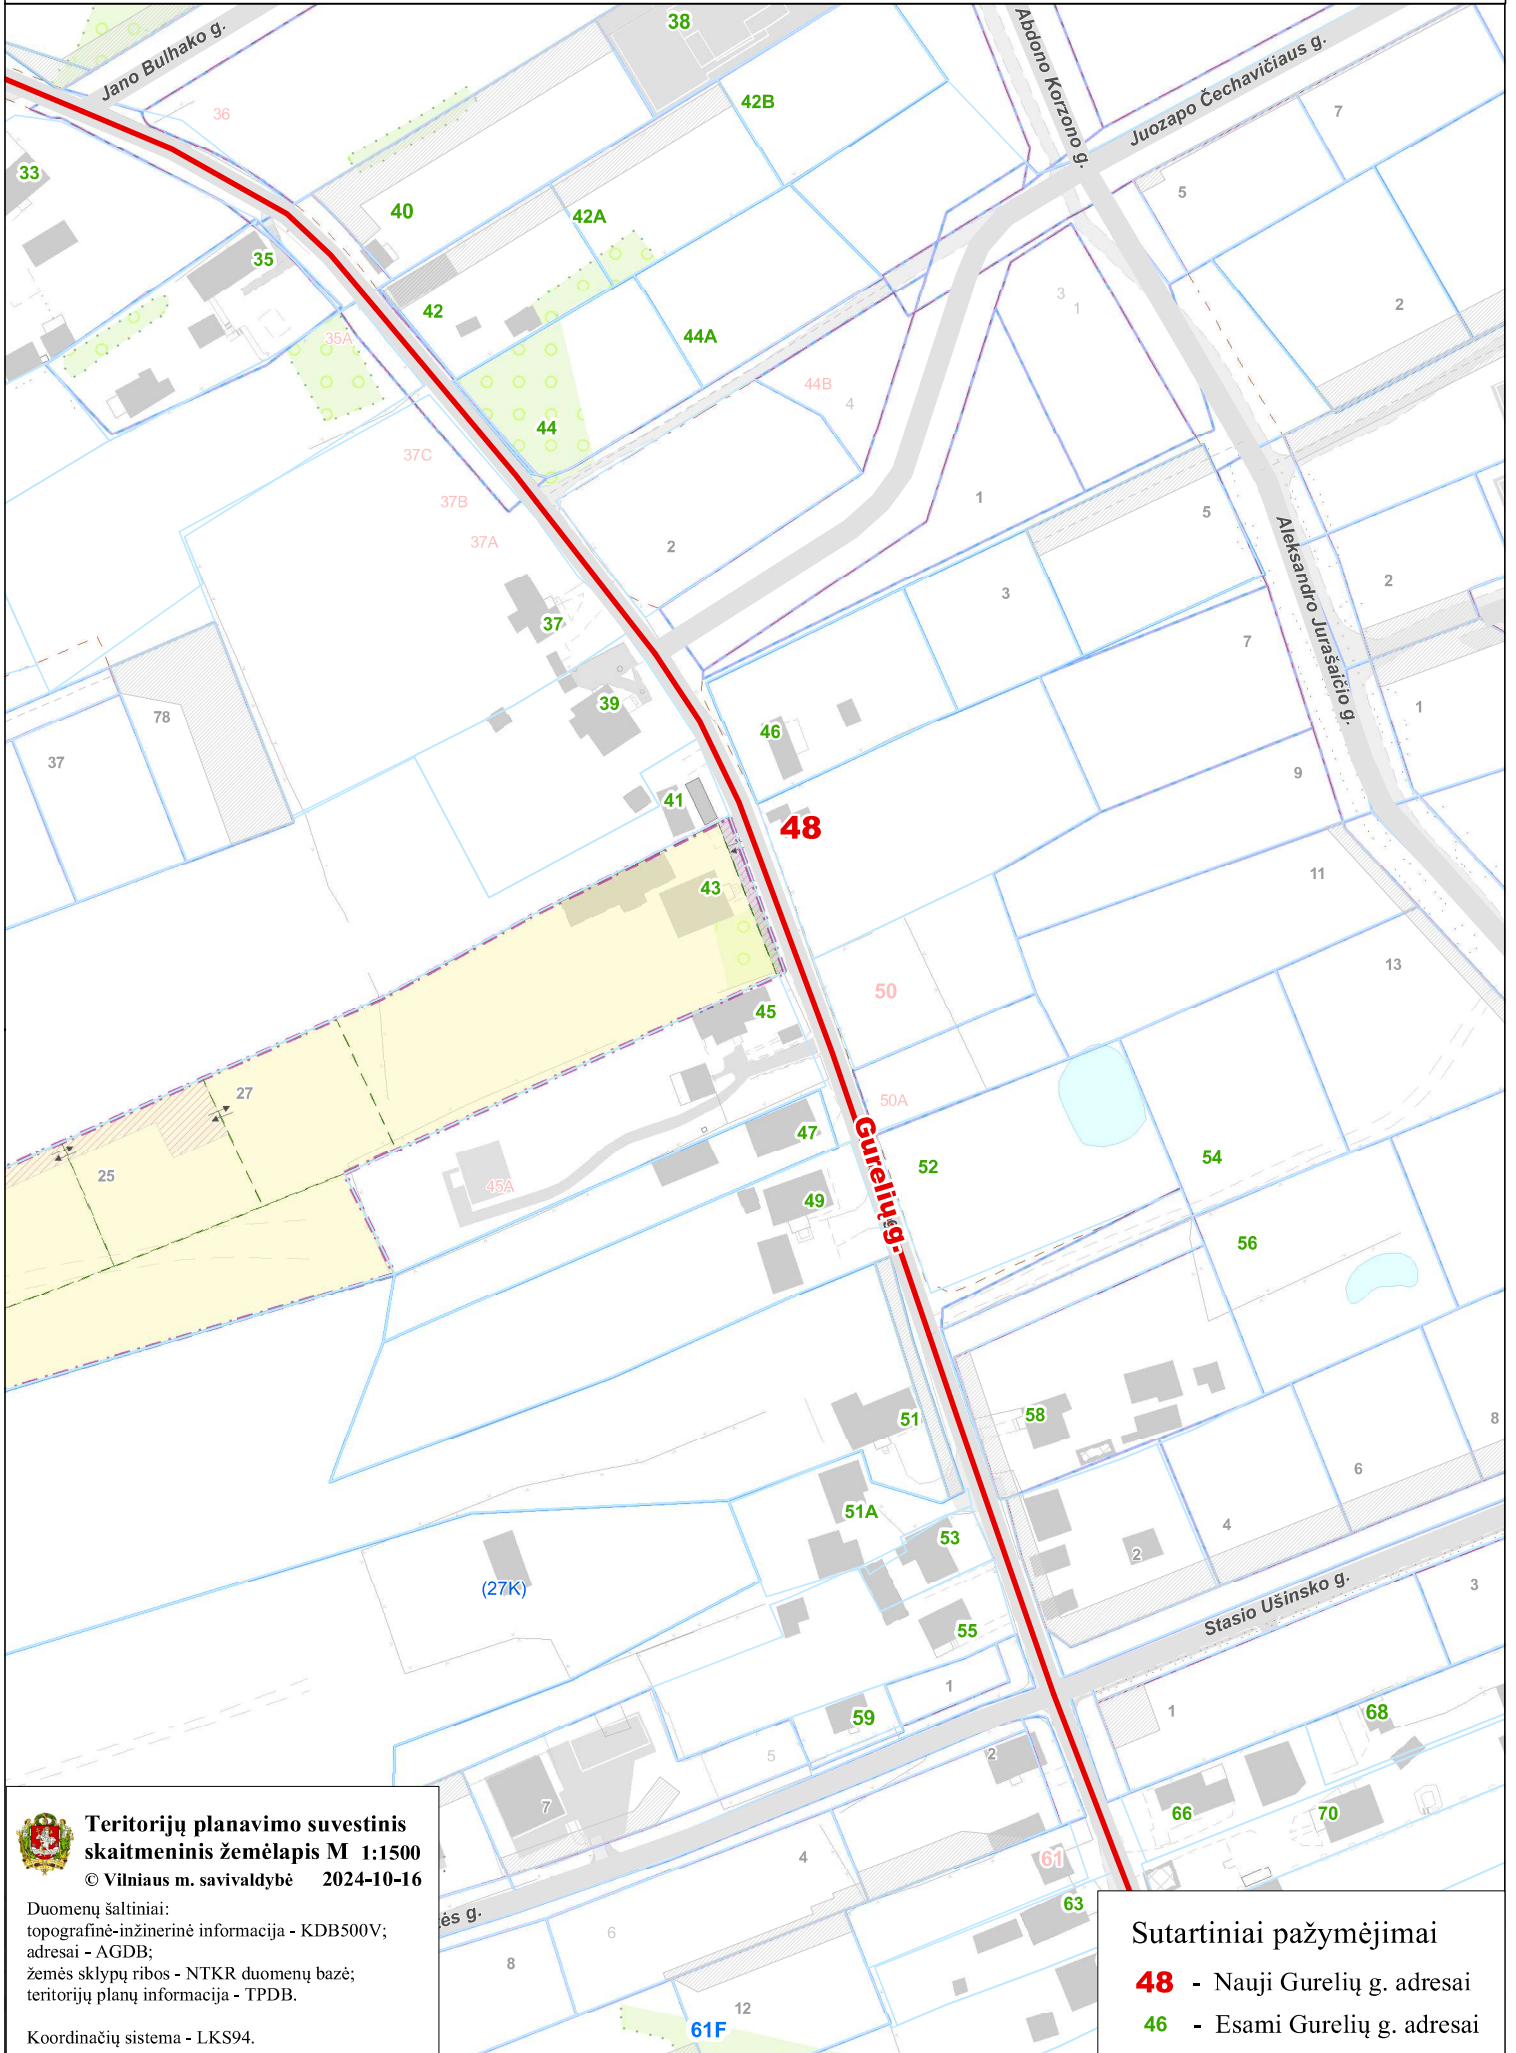

VILNIAUS MIESTO SAVIVALDYBĖS PANERIŲ SENIŪNIJOS
Gurelių g.
ADRESŲ NUMERIŲ KEITIMO/SUTEIKIMO PLANAS

**Teritorijų planavimo suvestinis
skaitmeninis žemėlapis M 1:1500**
© Vilniaus m. savivaldybė 2024-10-16

Duomenų šaltiniai:
topografinė-inžinerinė informacija - KDB500V;
adresai - AGDB;
žemės sklypų ribos - NTKR duomenų bazė;
teritorijų planų informacija - TPDB.

Koordinatių sistema - LKS94.

Sutartiniai pažymėjimai

- 48** - Nauji Gurelių g. adresai
- 46** - Esami Gurelių g. adresai