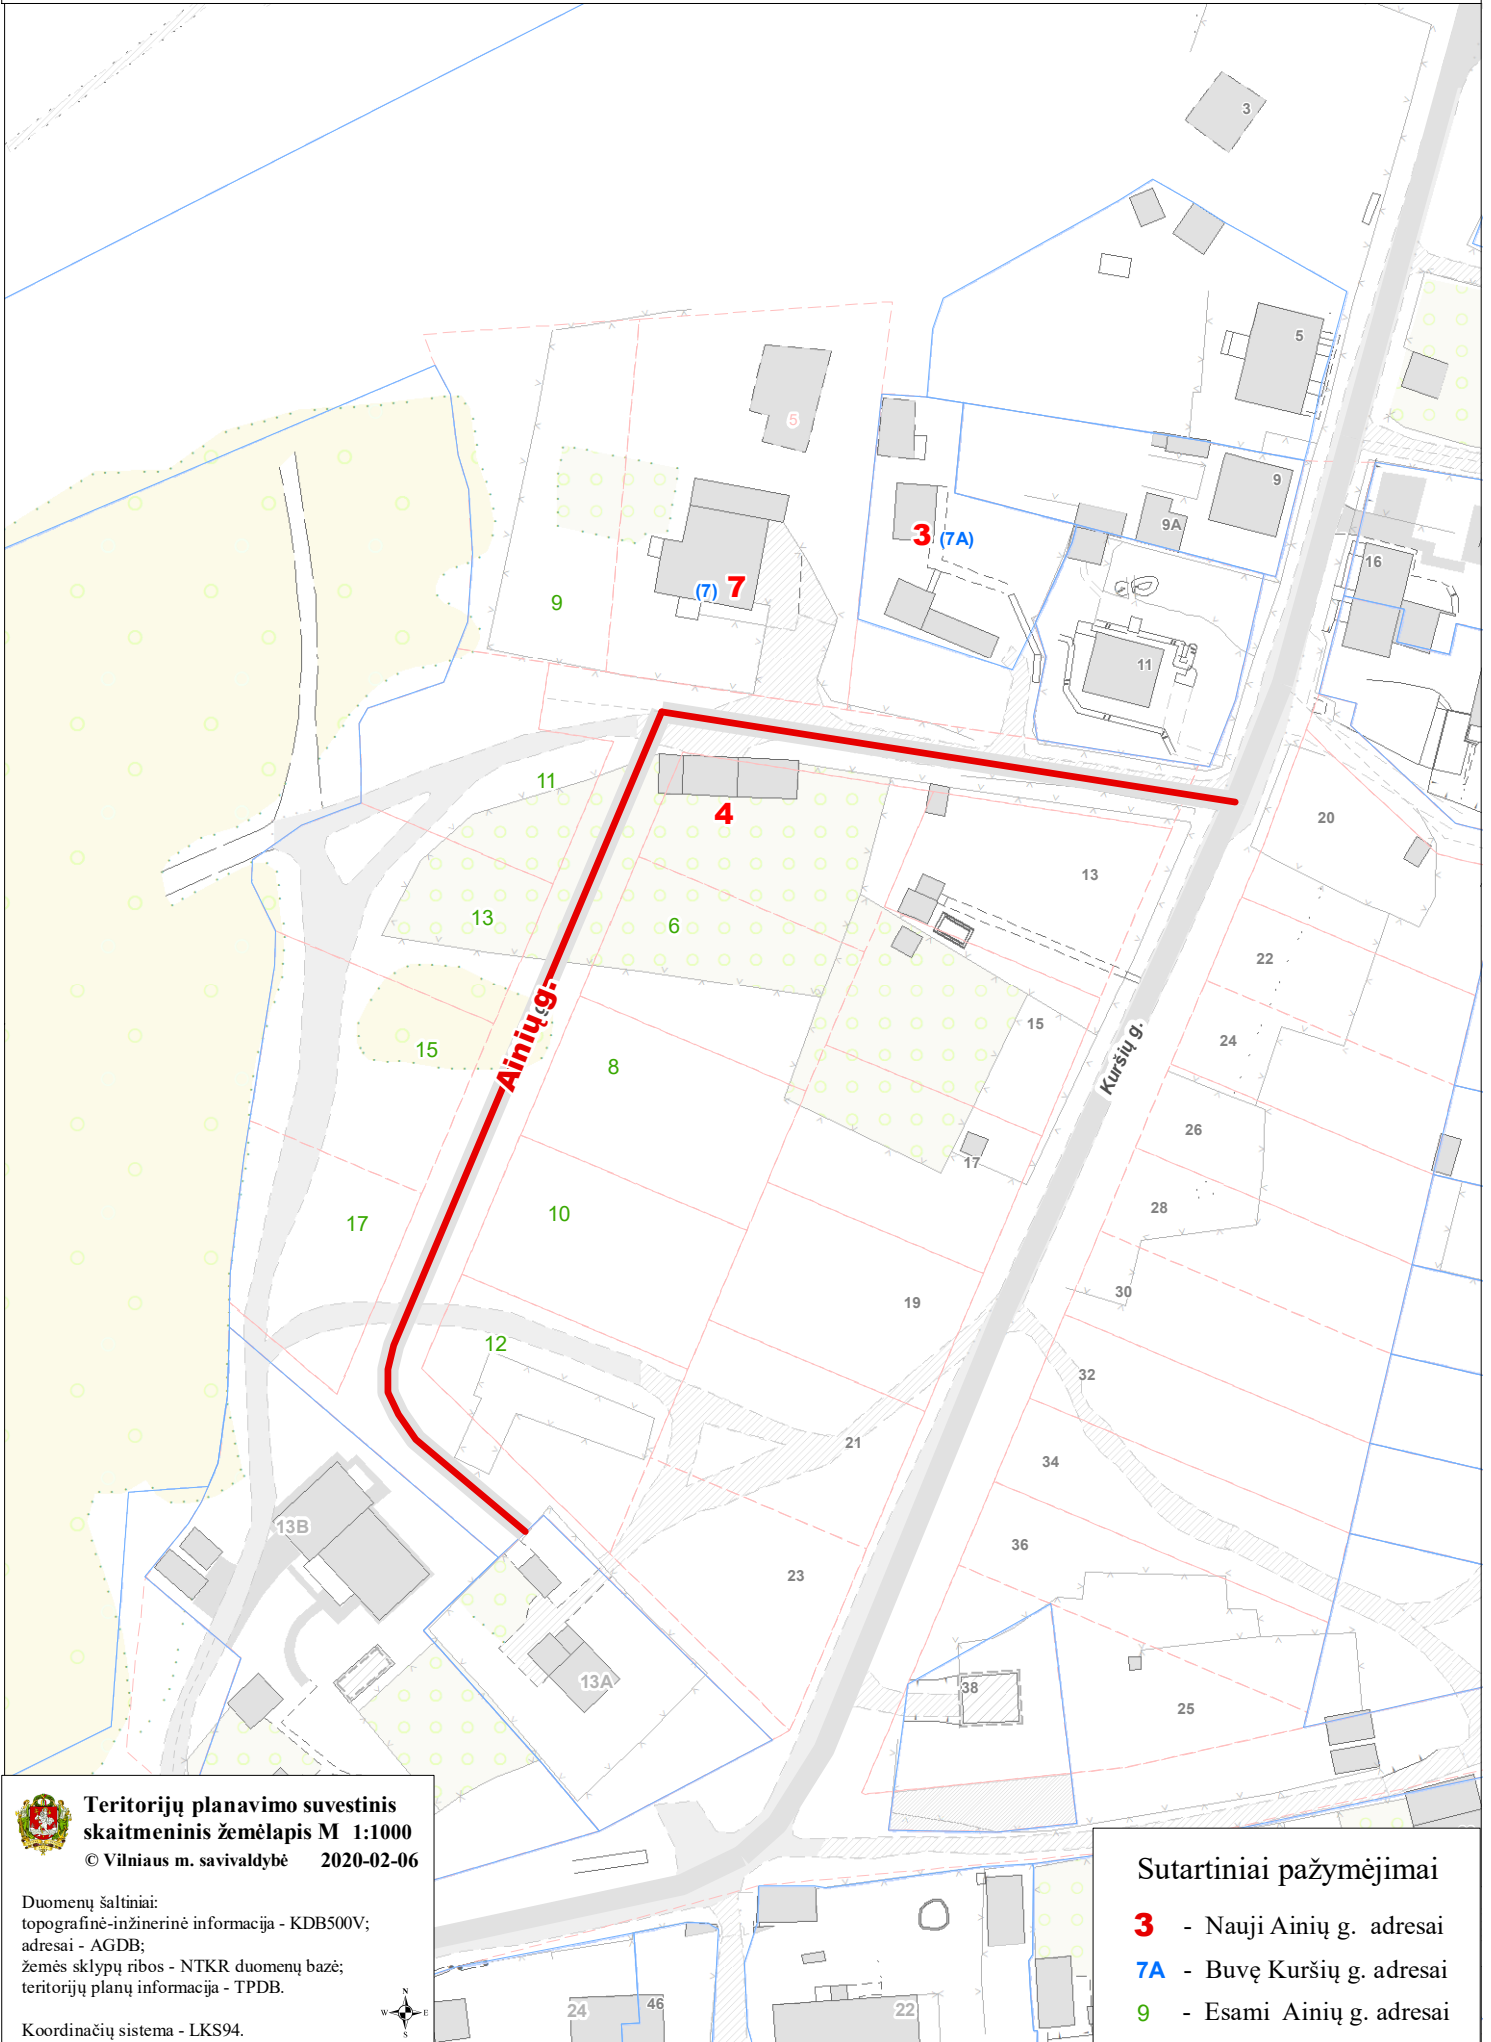

VILNIAUS MIESTO SAVIVALDYBĖS NAUJININKŲ SENIŪNIJOS  
**Kuršių g. Nr.7, Nr.7A**  
ADRESŲ NUMERIŲ KEITIMO/SUTEIKIMO PLANAS

**Teritorijų planavimo suvestinis  
skaitmeninis žemėlapis M 1:1000**  
© Vilniaus m. savivaldybė 2020-02-06

Duomenų šaltiniai:  
topografinė-inžinerinė informacija - KDB500V;  
adresai - AGDB;  
žemės sklypų ribos - NTKR duomenų bazė;  
teritorijų planų informacija - TPDB.

Koordinacių sistema - LKS94.

**Sutartiniai pažymėjimai**

- 3** - Nauji Ainių g. adresai
- 7A** - Buvę Kuršių g. adresai
- 9** - Esami Ainių g. adresai