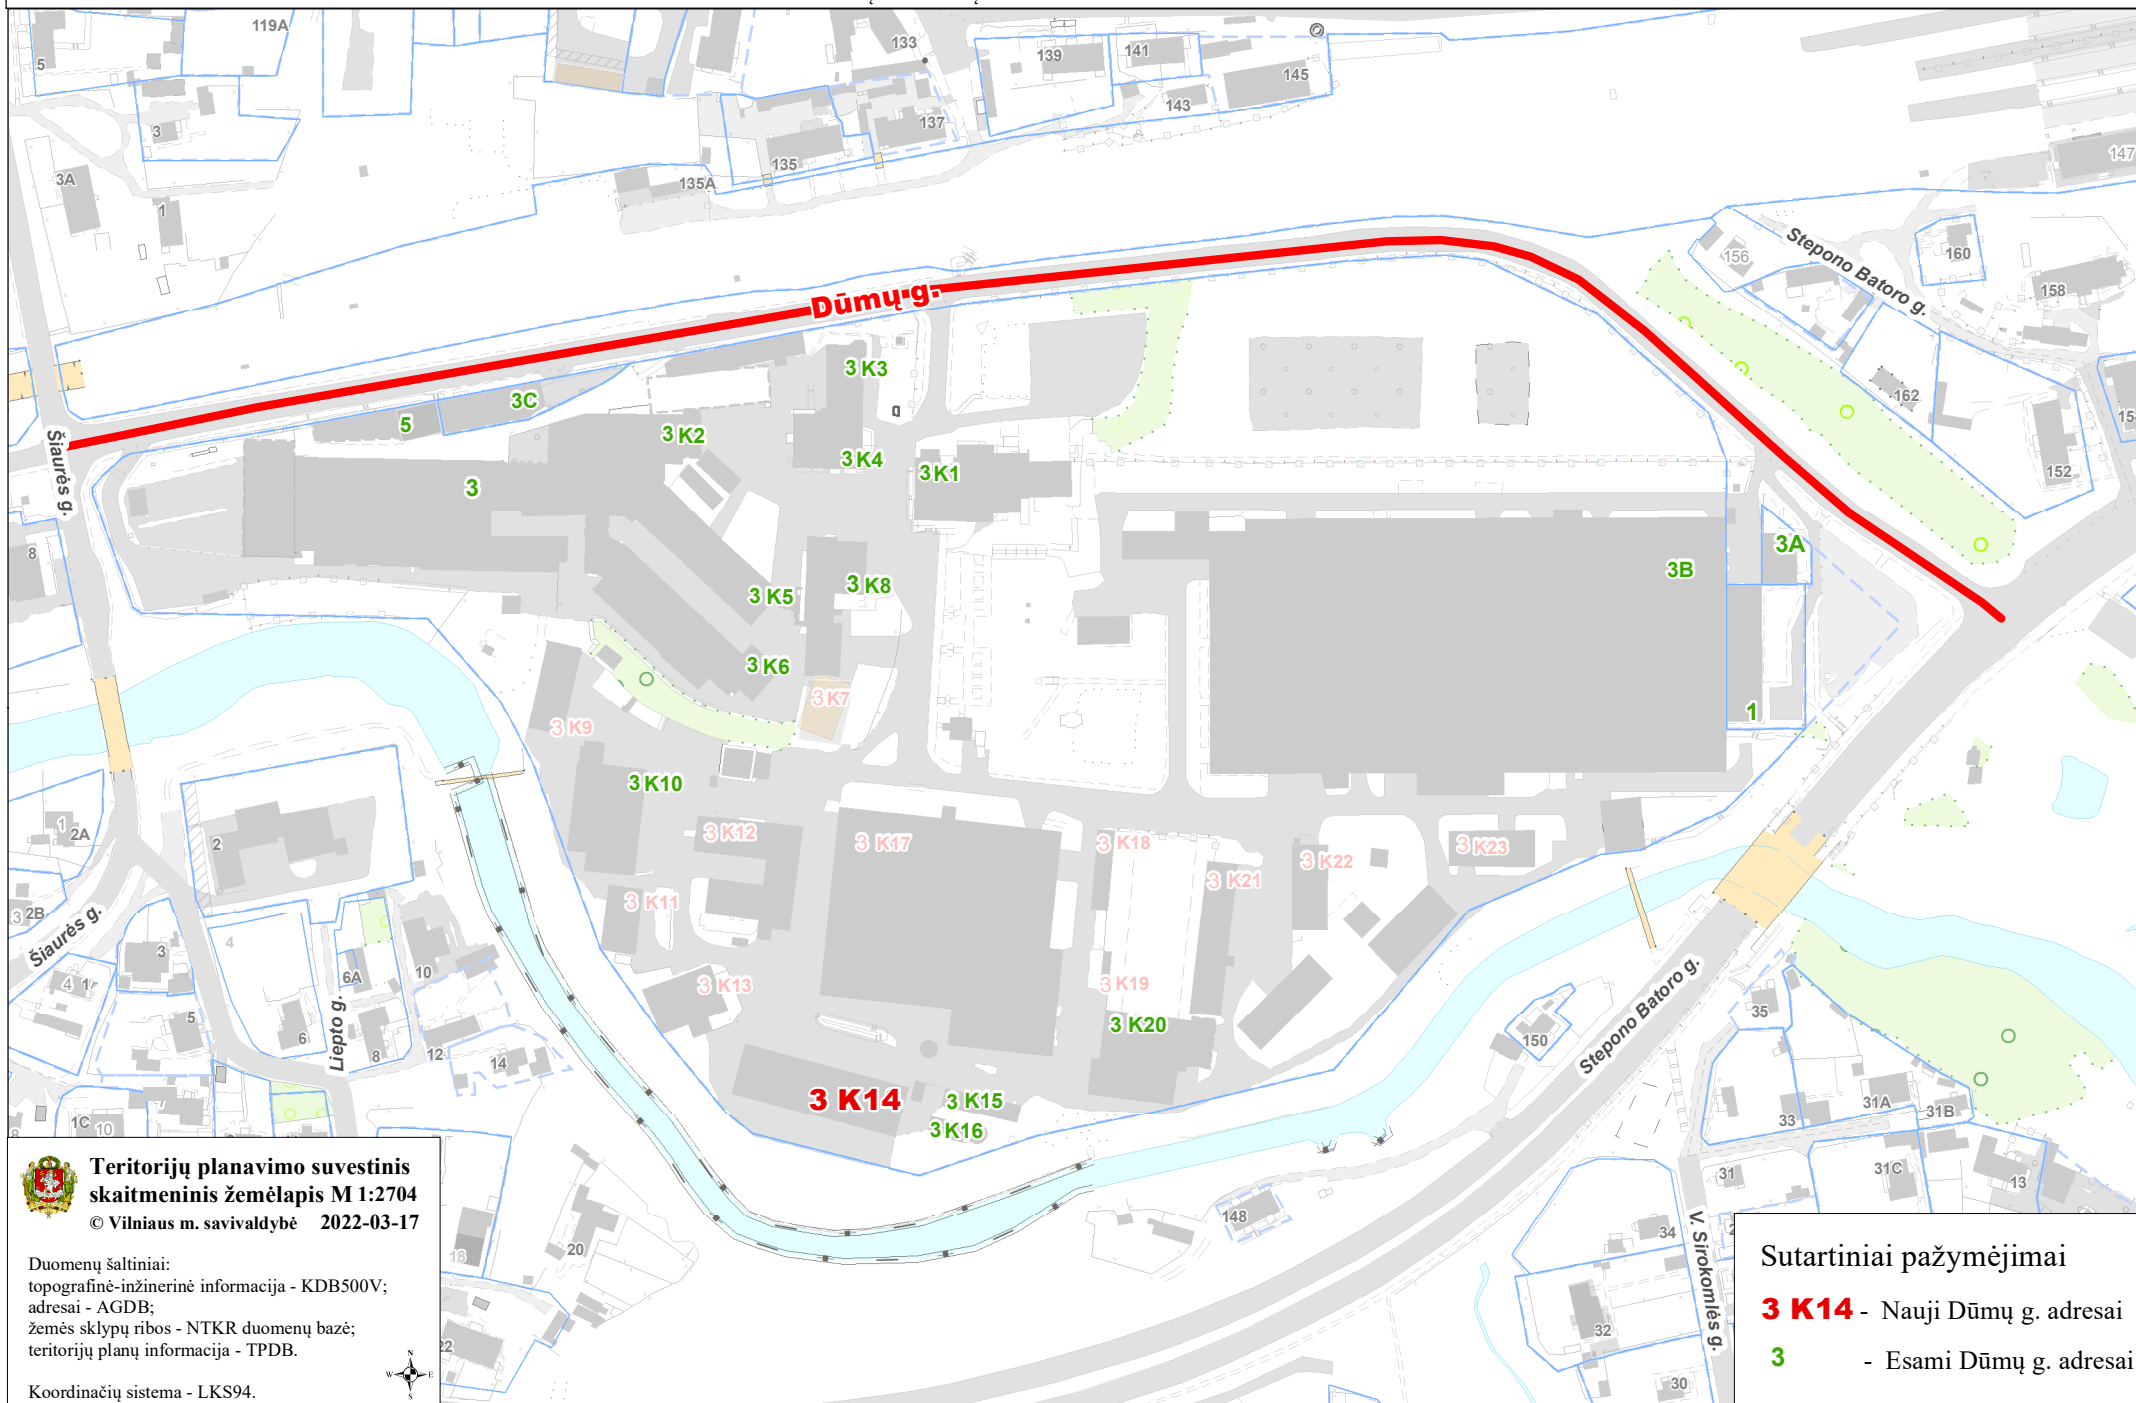

VILNIAUS MIESTO SAVIVALDYBĖS N. VILNIOS SENIŪNIJOS
Dūmų g. 3
ADRESŲ NUMERIŲ KEITIMO/SUTEIKIMO PLANAS

**Teritorijų planavimo suvestinis
skaitmeninis žemėlapis M 1:2704**
© Vilniaus m. savivaldybė 2022-03-17

Duomenų šaltiniai:
topografinė-inžinerinė informacija - KDB500V;
adresai - AGDB;
žemės sklypų ribos - NTKR duomenų bazė;
teritorijų planų informacija - TPDB.

Koordinacių sistema - LKS94.

Sutartiniai pažymėjimai