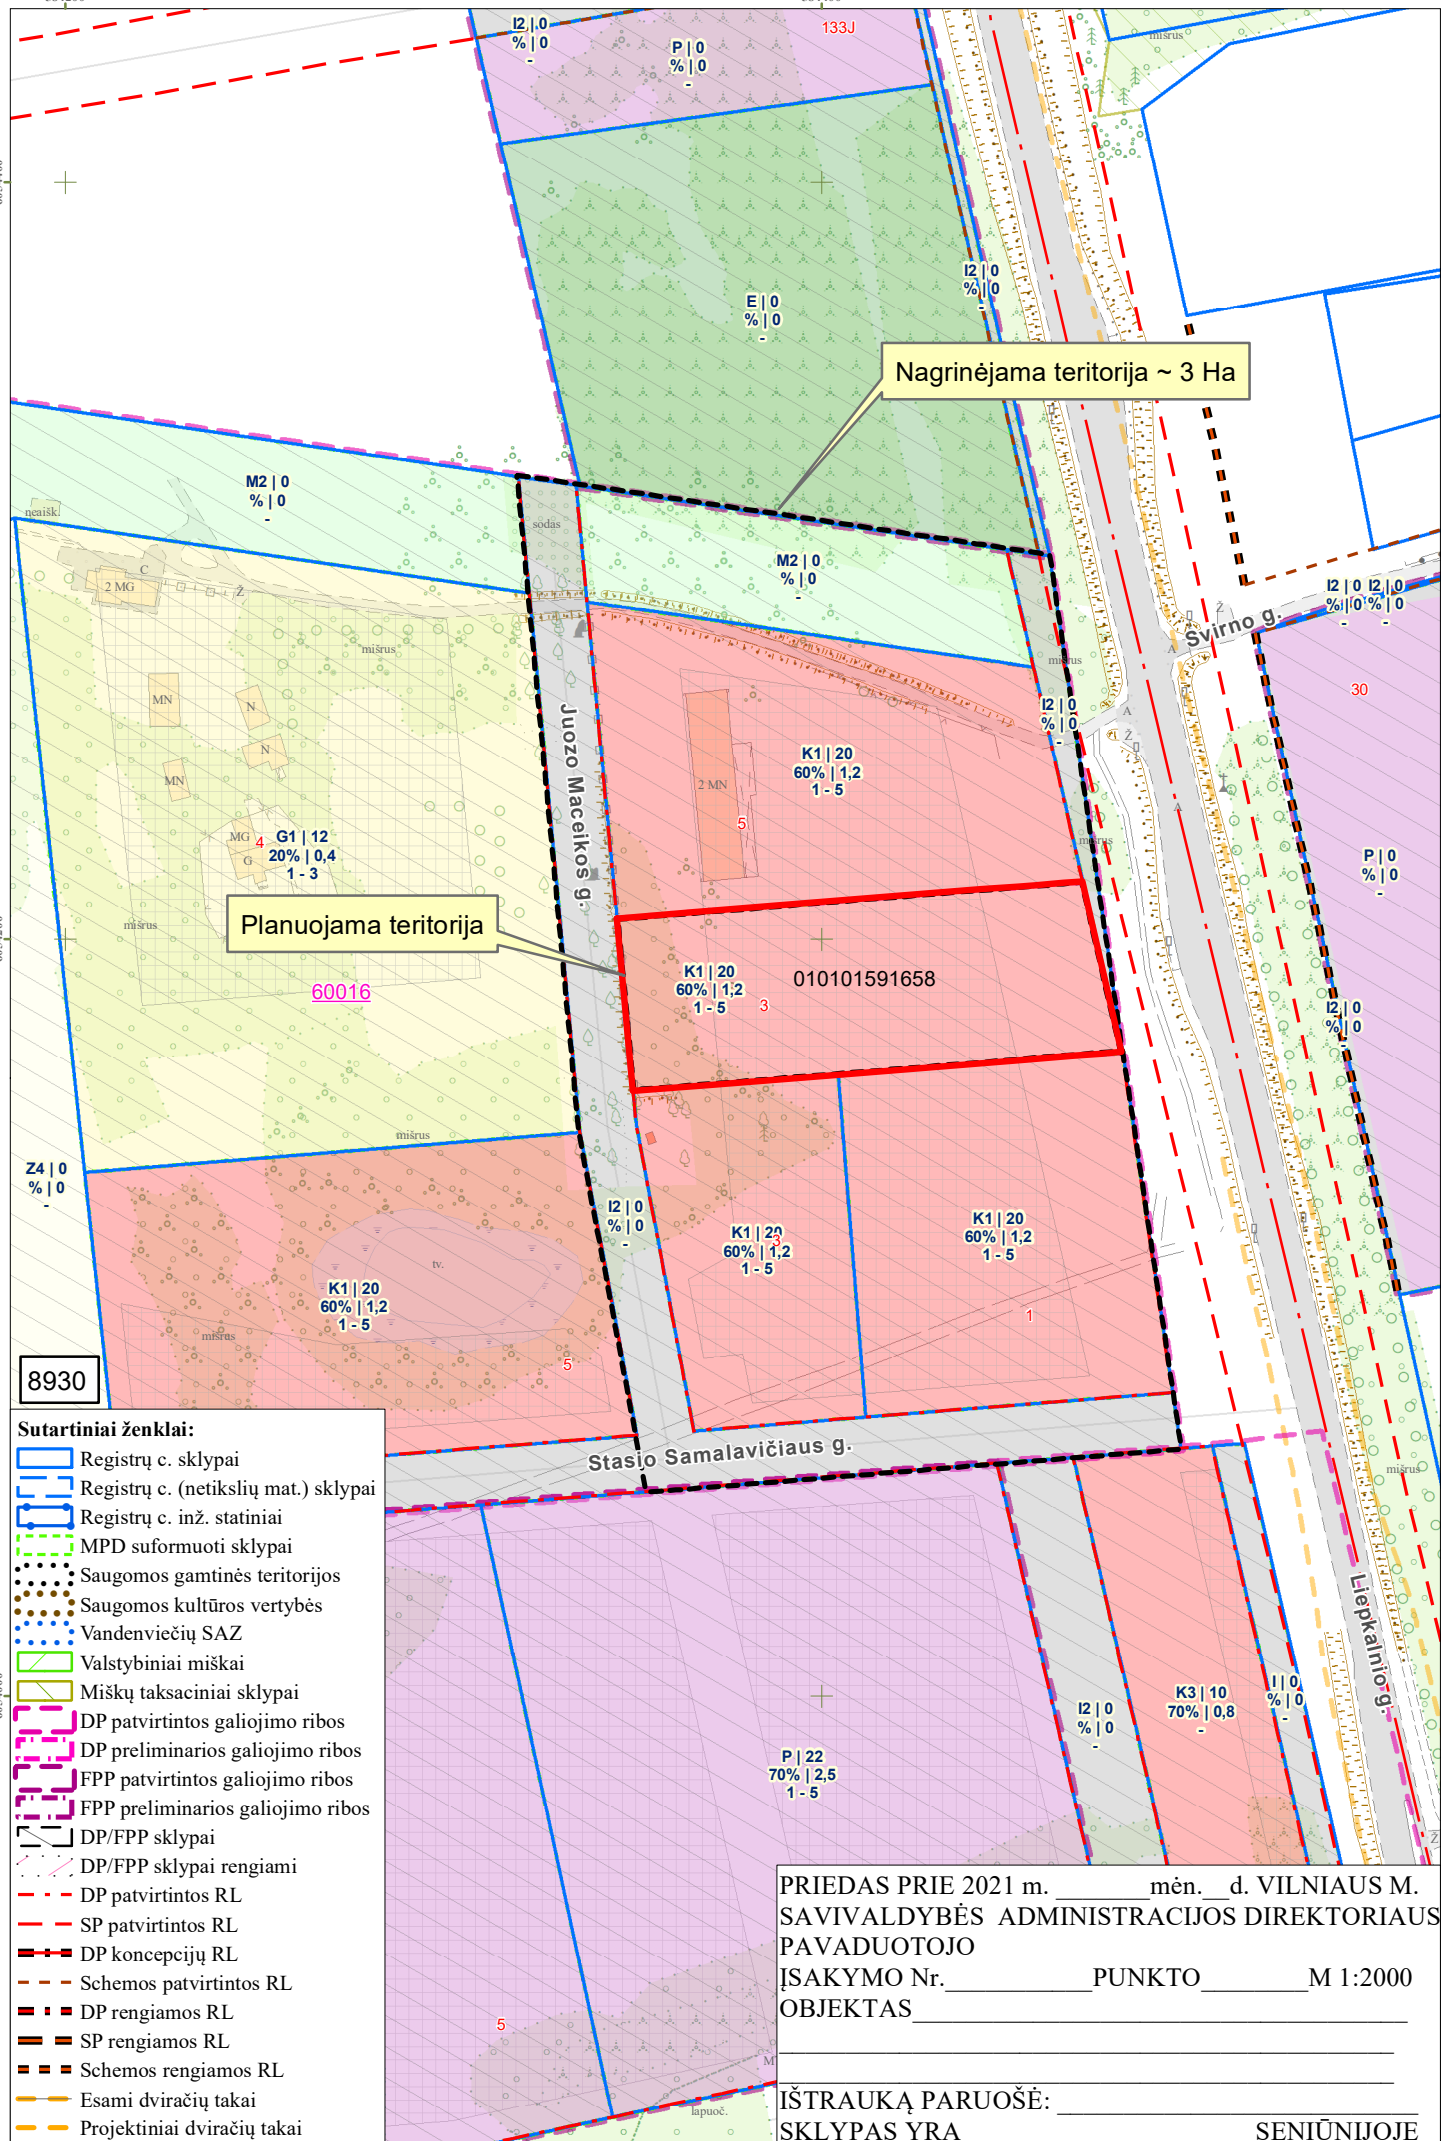

584200

584400

6054400

6054200

6054000

8930

Sutartiniai ženklai:

- Registrų c. sklypai
- Registrų c. (netikslių mat.) sklypai
- Registrų c. inž. statiniai
- MPD suformuoti sklypai
- Saugomos gamtinės teritorijos
- Saugomos kultūros vertybės
- Vandenviečių SAZ
- Valstybiniai miškai
- Miškų taksaciniai sklypai
- DP patvirtintos galiojimo ribos
- DP preliminaros galiojimo ribos
- FPP patvirtintos galiojimo ribos
- FPP preliminaros galiojimo ribos
- DP/FPP sklypai
- DP/FPP sklypai rengiami
- DP patvirtintos RL
- SP patvirtintos RL
- DP koncepcijų RL
- Schemos patvirtintos RL
- DP rengiamos RL
- SP rengiamos RL
- Schemos rengiamos RL
- Esami dviračių takai
- Projektiniai dviračių takai

PRIEDAS PRIE 2021 m. _____ mėn. _____ d. VILNIAUS M.
SAVIVALDYBĖS ADMINISTRACIJOS DIREKTORIAUS
PAVADUOTOJO
ĮSAKYMO Nr. _____ PUNKTO _____ M 1:2000
OBJEKTAS _____

IŠTRAUKĄ PARUOŠĖ: _____
SKLYPAS YRA

SENIŪNIJOJE