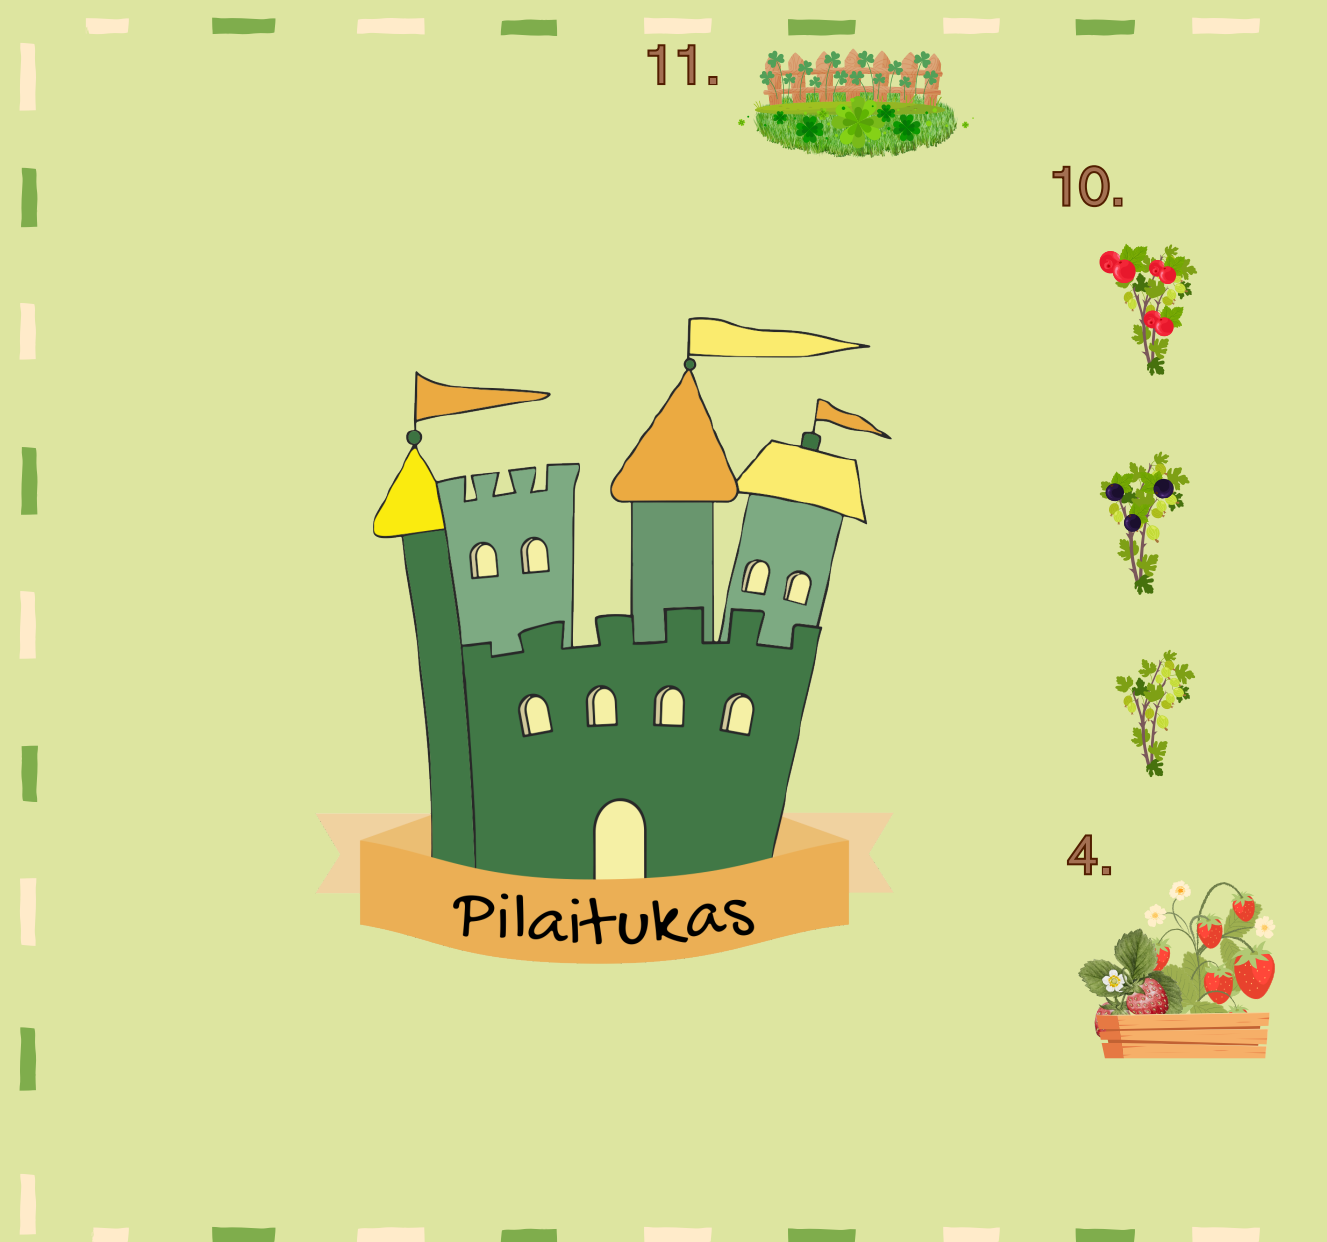

VILNIAUS LOPŠELIO-DARŽELIO „PILAITUKAS“ LAUKO ŽALIŪJŲ EDUKACINIŲ ERDVIŲ ŽEMĖLAPIS

1. Draugystės parkelis
2. Sliėkų laboratorija
3. Samanų oazė
4. Braškių ir žemuogių pievelė
5. Pjūčių – gamtos pažinimo takas
6. Paukščių alėja
7. Kvapniosios lysvės
8. Vabzdžių karalystė
9. Atradimų – eksperimentų stotelė
10. Vaiskrūmių sodelis
11. Natūrali pievelė

9.

6.

8.

7.

5.

3.

1.

2.

Visuomenės aplinkosauginis švietimo projektas
"Gamtos pažinimo link - Aš ir Tu paukščius
pažįstame kartu"