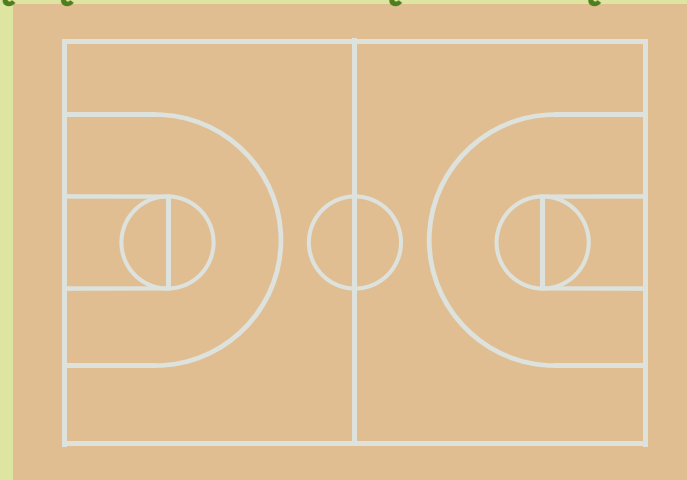

VILNIAUS LOPŠELIO-DARŽELIO „PILAITUKAS“ LAUKO ŽALIŪJŲ EDUKACINIŲ ERDVIŲ ŽEMĖLAPIS

1. Draugystės parkelis
2. Sliėkų laboratorija
3. Samanų oazė
4. Braškių ir žemuogių pievelė
5. Pjūčių – gamtos pažinimo takas
6. Paukščių alėja
7. Kvapniosios lysvės
8. Vabzdžių karalystė
9. Atradimų – eksperimentų stotelė
10. Vaiskrūmių sodelis
11. Natūrali pievelė