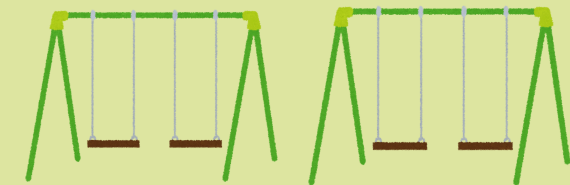

VILNIAUS LOPŠELIO-DARŽELIO „PILAITUKAS“ LAUKO ŽALIŪJŲ EDUKACINIŲ ERDVIŲ ŽEMĖLAPIS

1. Draugystės parkelis
2. Sliėkų laboratorija
3. Samanų oazė
4. Braškių ir žemuogių pievelė
5. Pjūčių – gamtos pažinimo takas
6. Paukščių alėja
7. Kvapniosios lysvės
8. Vabzdžių karalystė
9. Atradimų – eksperimentų stotelė
10. Vaiskrūmių sodelis
11. Natūrali pievelė

9.

6.

8.

7.

5.

3.

1.

2.