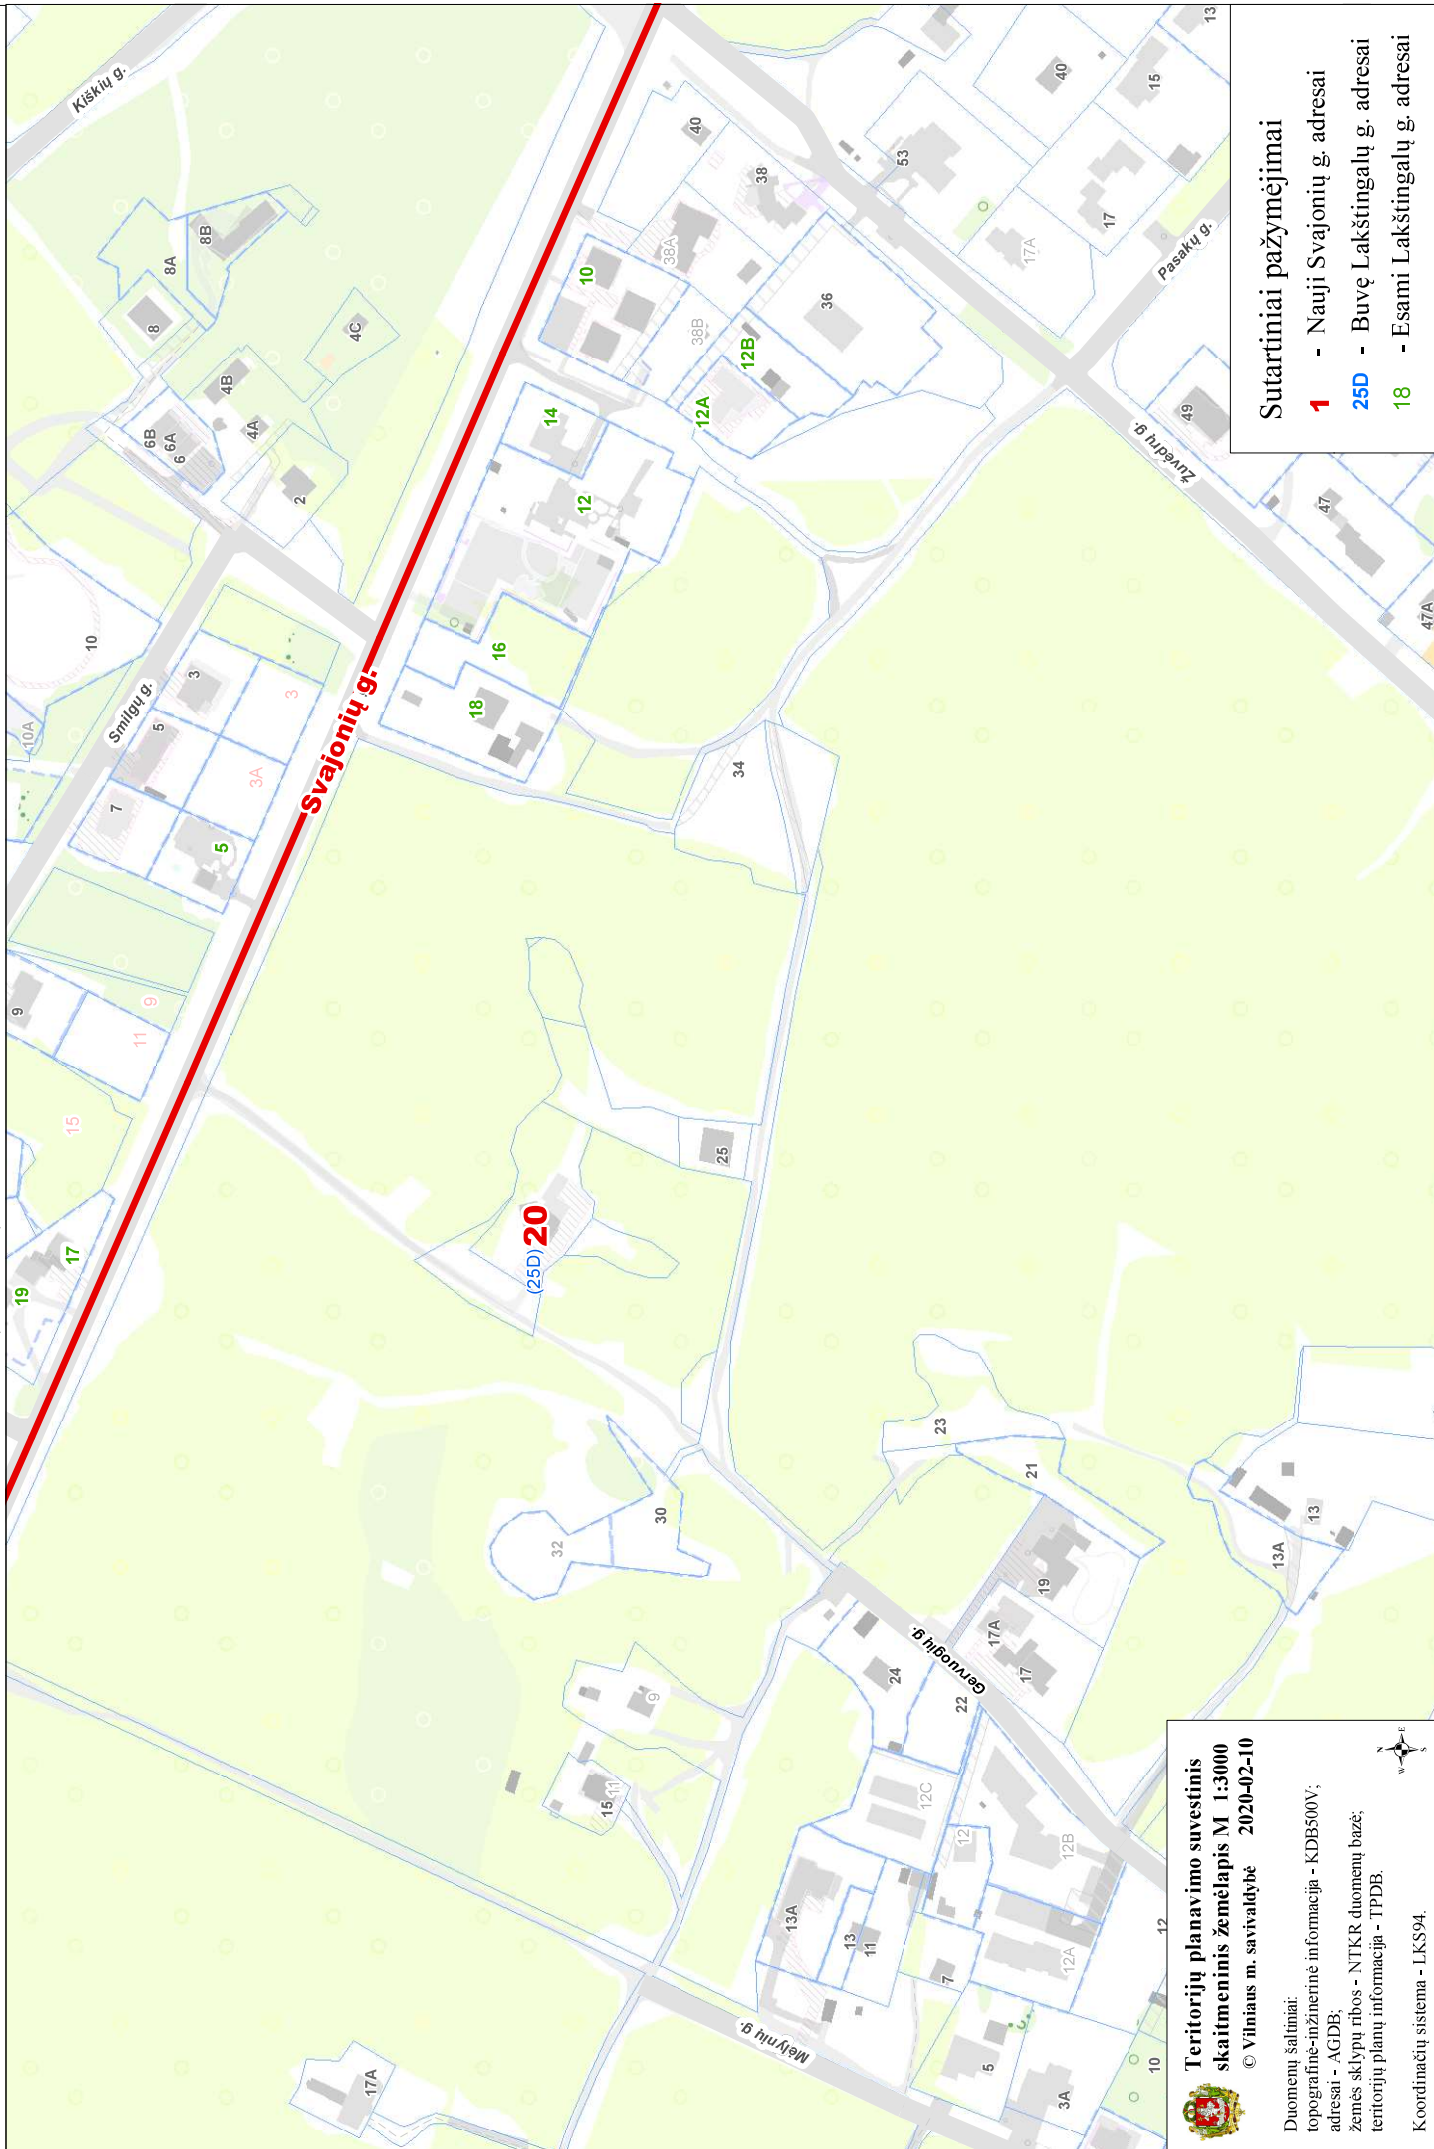

VILNIAUS MIESTO SAVIVALDYBĖS ANTAKALNIO SENIŪNIJOS
Lakštingalų g. Nr.25D
ADRESŲ NUMERŲ KEITIMO/SUTEKIMO PLANAS

Sutartiniai pažymėjimai

- 1 - Nauji Svajonių g. adresai
- 25D - Buvę Lakštingalų g. adresai
- 18 - Esami Lakštingalų g. adresai

 Teritorijų planavimo suvestinis
skaitmeninis žemėlapis M. 1:3000
© Vilniaus m. savivaldybė 2020-02-10

Duomenų šaltiniai:
topografinė-mžnerinė informacija - KDBS00V;
adresai - AGDB;
žemės sklypų ribos - NTKR duomenų bazė;
teritorijų planų informacija - TPDB.

Koordinatų sistema - LKS94.