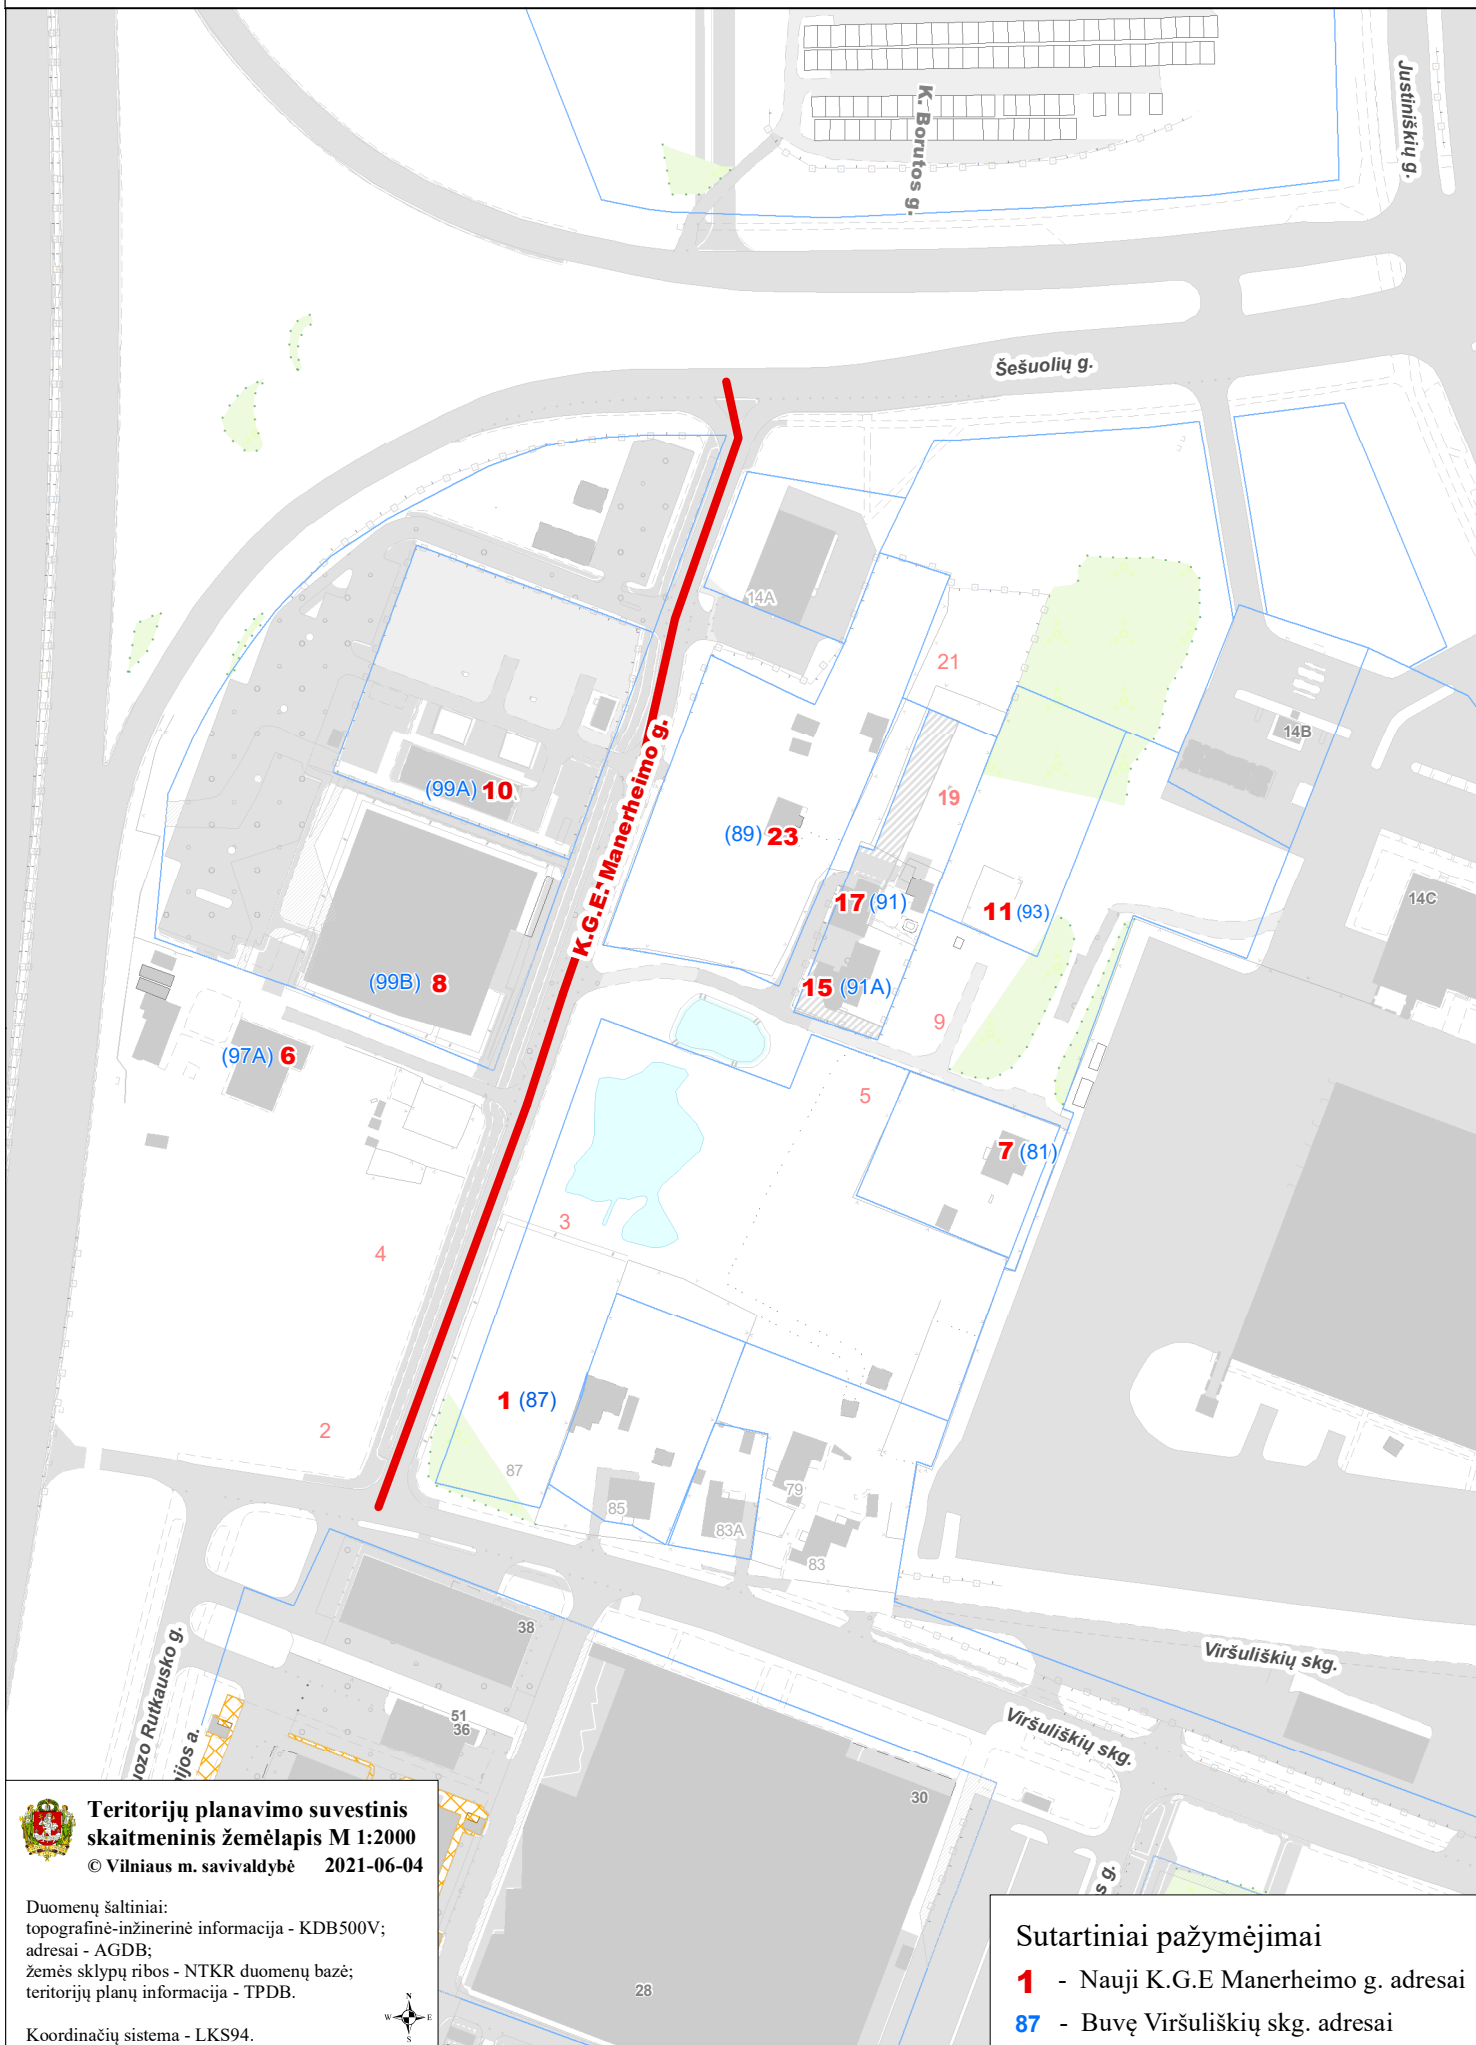

VILNIAUS MIESTO SAVIVALDYBĖS VIRŠULIŠKIŲ SENIŪNIJOS  
Karlo Gustavo Emilio Manerheimo g. (buv. Viršuliškių skg.)  
ADRESŲ NUMERIŲ KEITIMO/SUTEIKIMO PLANAS

**Teritorijų planavimo suvestinis  
skaitmeninis žemėlapis M 1:2000**  
© Vilniaus m. savivaldybė 2021-06-04

Duomenų šaltiniai:  
topografinė-inžinerinė informacija - KDB500V;  
adresai - AGDB;  
žemės sklypų ribos - NTKR duomenų bazė;  
teritorijų planų informacija - TPDB.

Koordinacių sistema - LKS94.

**Sutartiniai pažymėjimai**

- 1** - Nauji K.G.E Manerheimo g. adresai
- 87** - Buvę Viršuliškių skg. adresai