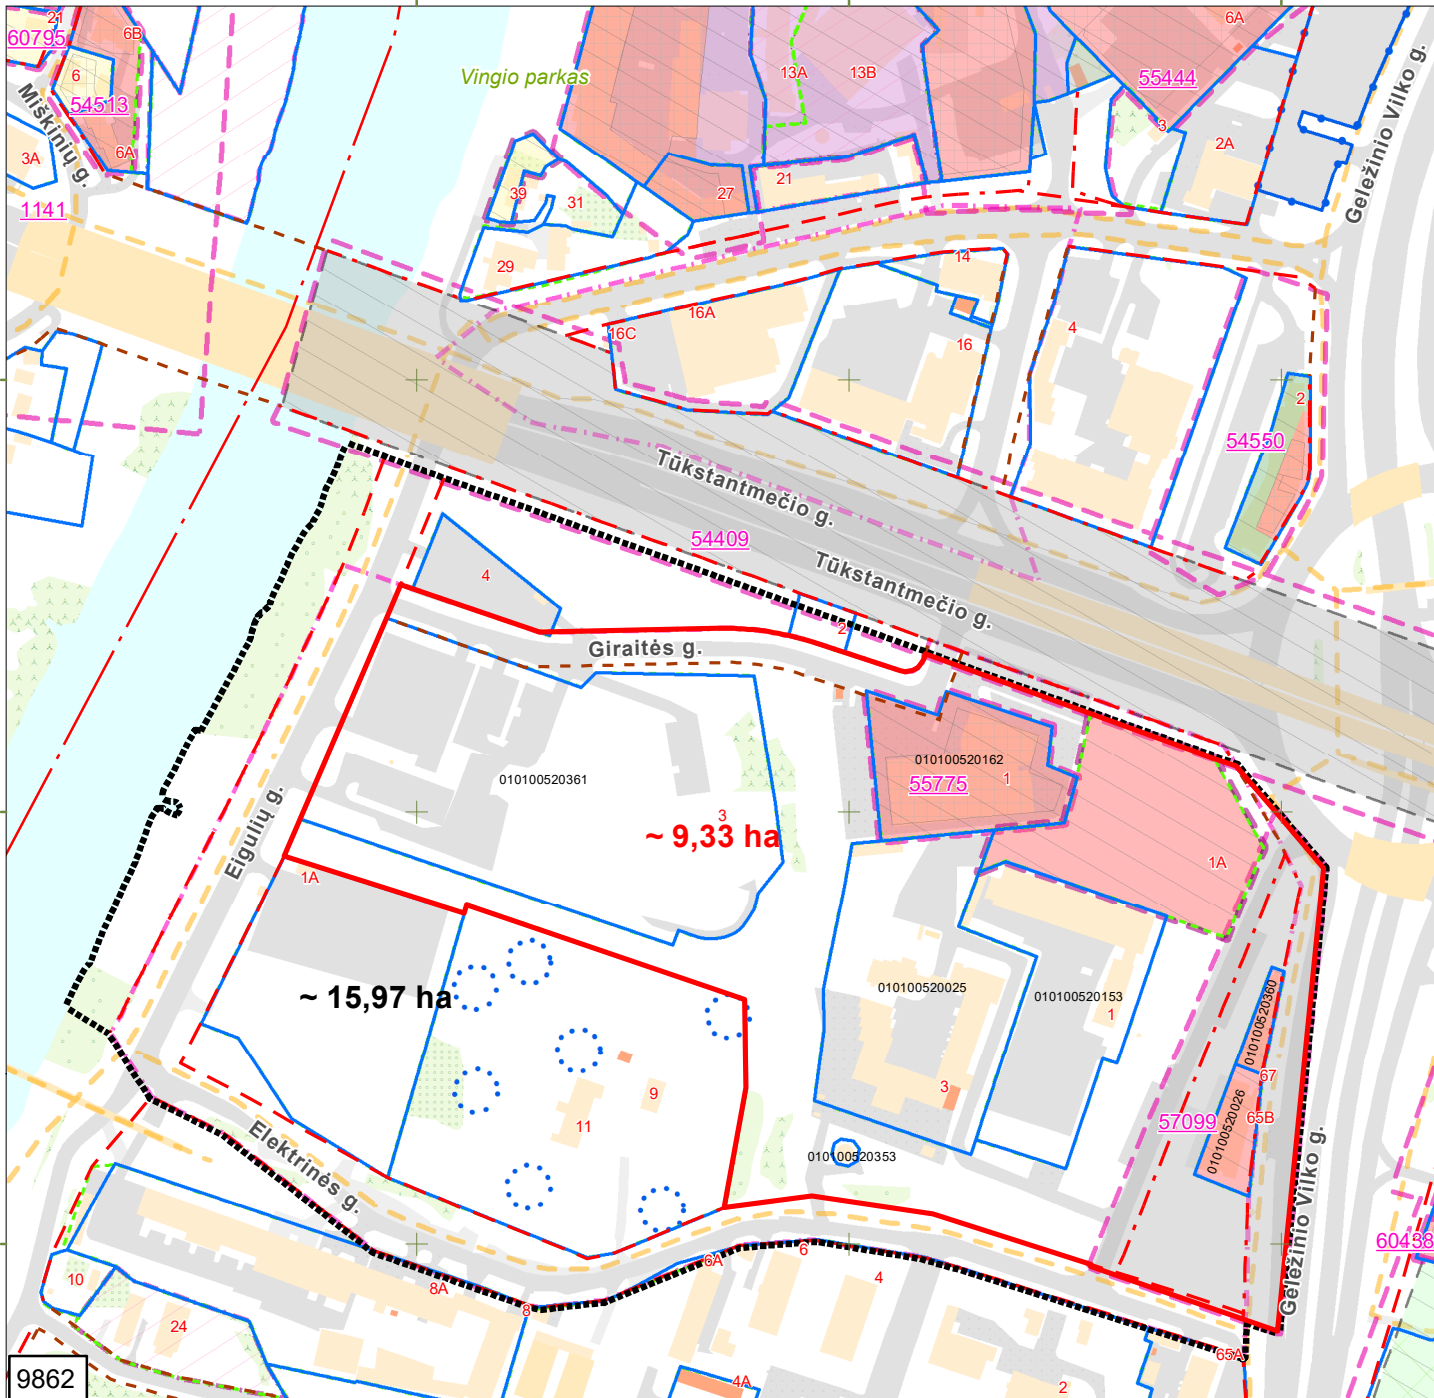

579400

579600

579800

9862

Sutartiniai ženklai:

- Registrų c. sklypai
- Registrų c. (netikslių mat.) sklypai
- Registrų c. inž. statiniai
- MPD suformuoti sklypai
- Saugomos gamtinės teritorijos
- Saugomos kultūros vertybės
- Vandenviečių SAZ
- Valstybiniai miškai
- Miškų taksaciniai sklypai
- DP patvirtintos galiojimo ribos
- DP preliminarios galiojimo ribos
- FPP patvirtintos galiojimo ribos
- FPP preliminarios galiojimo ribos
- DP/FPP sklypai
- DP/FPP sklypai rengiami
- DP patvirtintos RL
- SP patvirtintos RL
- DP koncepcijų RL
- Schemos patvirtintos RL
- DP rengiamos RL
- SP rengiamos RL
- Schemos rengiamos RL
- Esami dviračių takai
- Projektiniai dviračių takai
- Kvartalo koncepcijos riba
- Planuojama teritorija

PRIEDAS PRIE 2022 m. _____ mėn. ____ d. VILNIAUS M. SAVIVALDYBĖS ADMINISTRACIJOS DIREKTORIAUS PAVADUOTOJO ĮSAKYMO Nr. _____ PUNKTO _____ M 1:3500 OBJEKTAS _____

IŠTRAUKĄ PARUOŠĖ: _____ SKLYPAS YRA _____ SENIŪNIJOJE