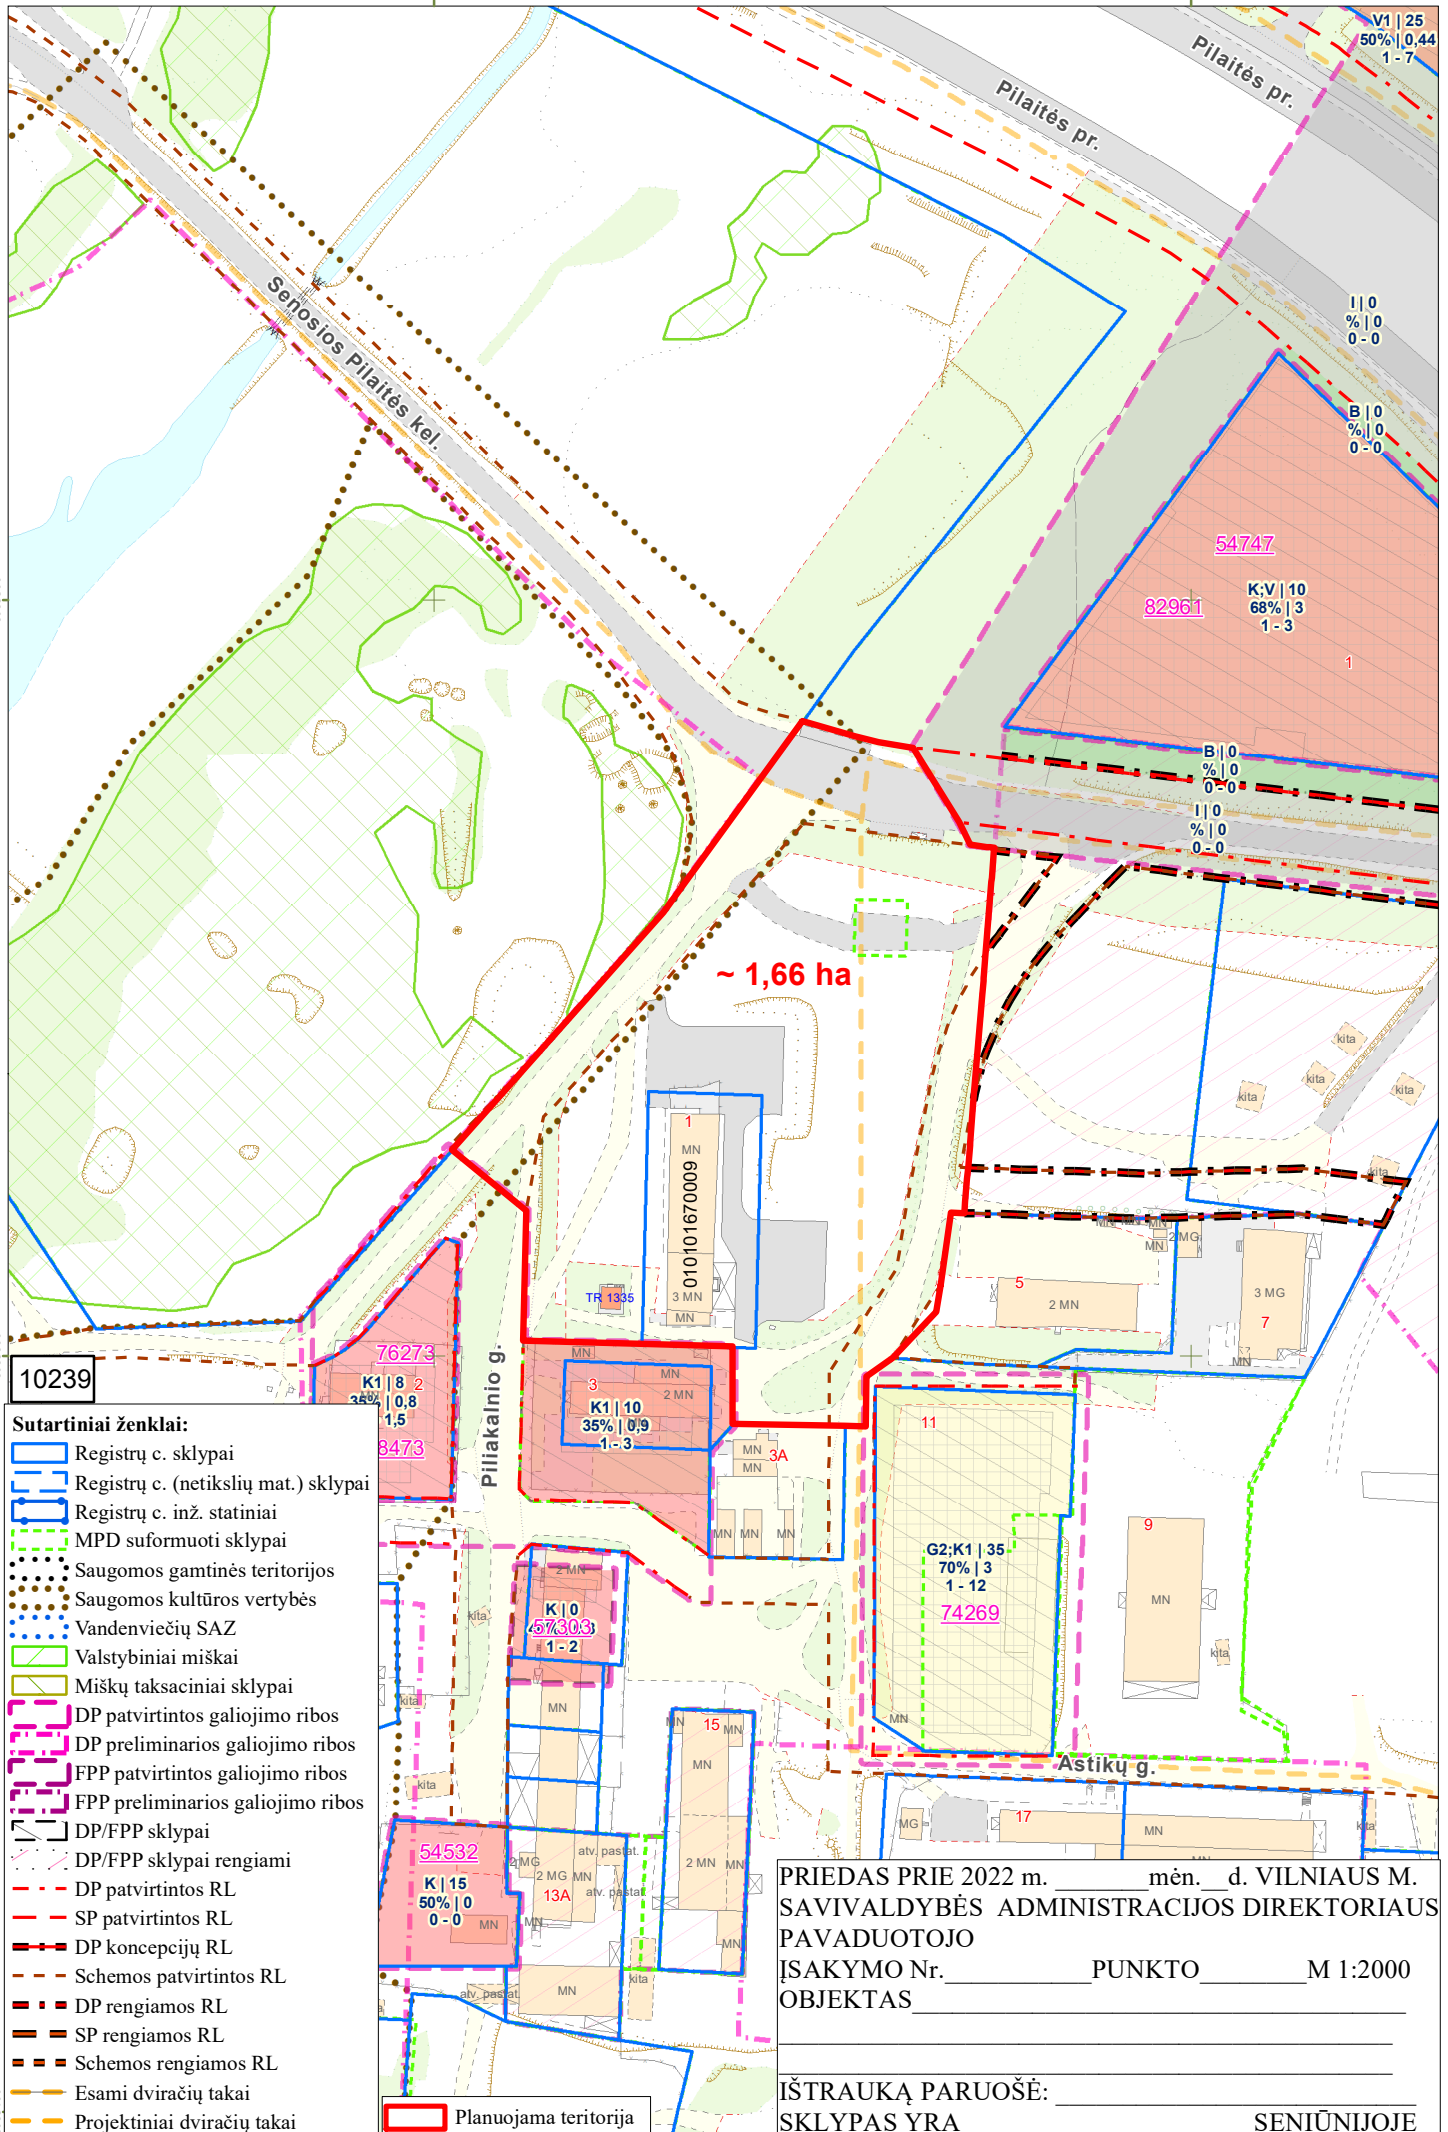

- Paslaugų zona
- Sodininkų bendrijų zona
- Pramonės ir sandėliavimo zona
- Inžinerinės infrastruktūros zona
- Inžinerinės infrastruktūros koridorių zona
- Vandenviečių zona

- Bendro naudojimo erdvių, atskirųjų želdynų zona:
- Intensyviai naudojamų želdynų zona
 - Ekstensyviai naudojamų želdynų zona tarpas

V1 | 25
50% | 0,44
1 - 7

I | 0
% | 0
0 - 0
B | 0
% | 0
0 - 0

B | 0
% | 0
0 - 0
I | 0
% | 0
0 - 0

~ 1,66 ha

6063800

6063600

6063400

10239