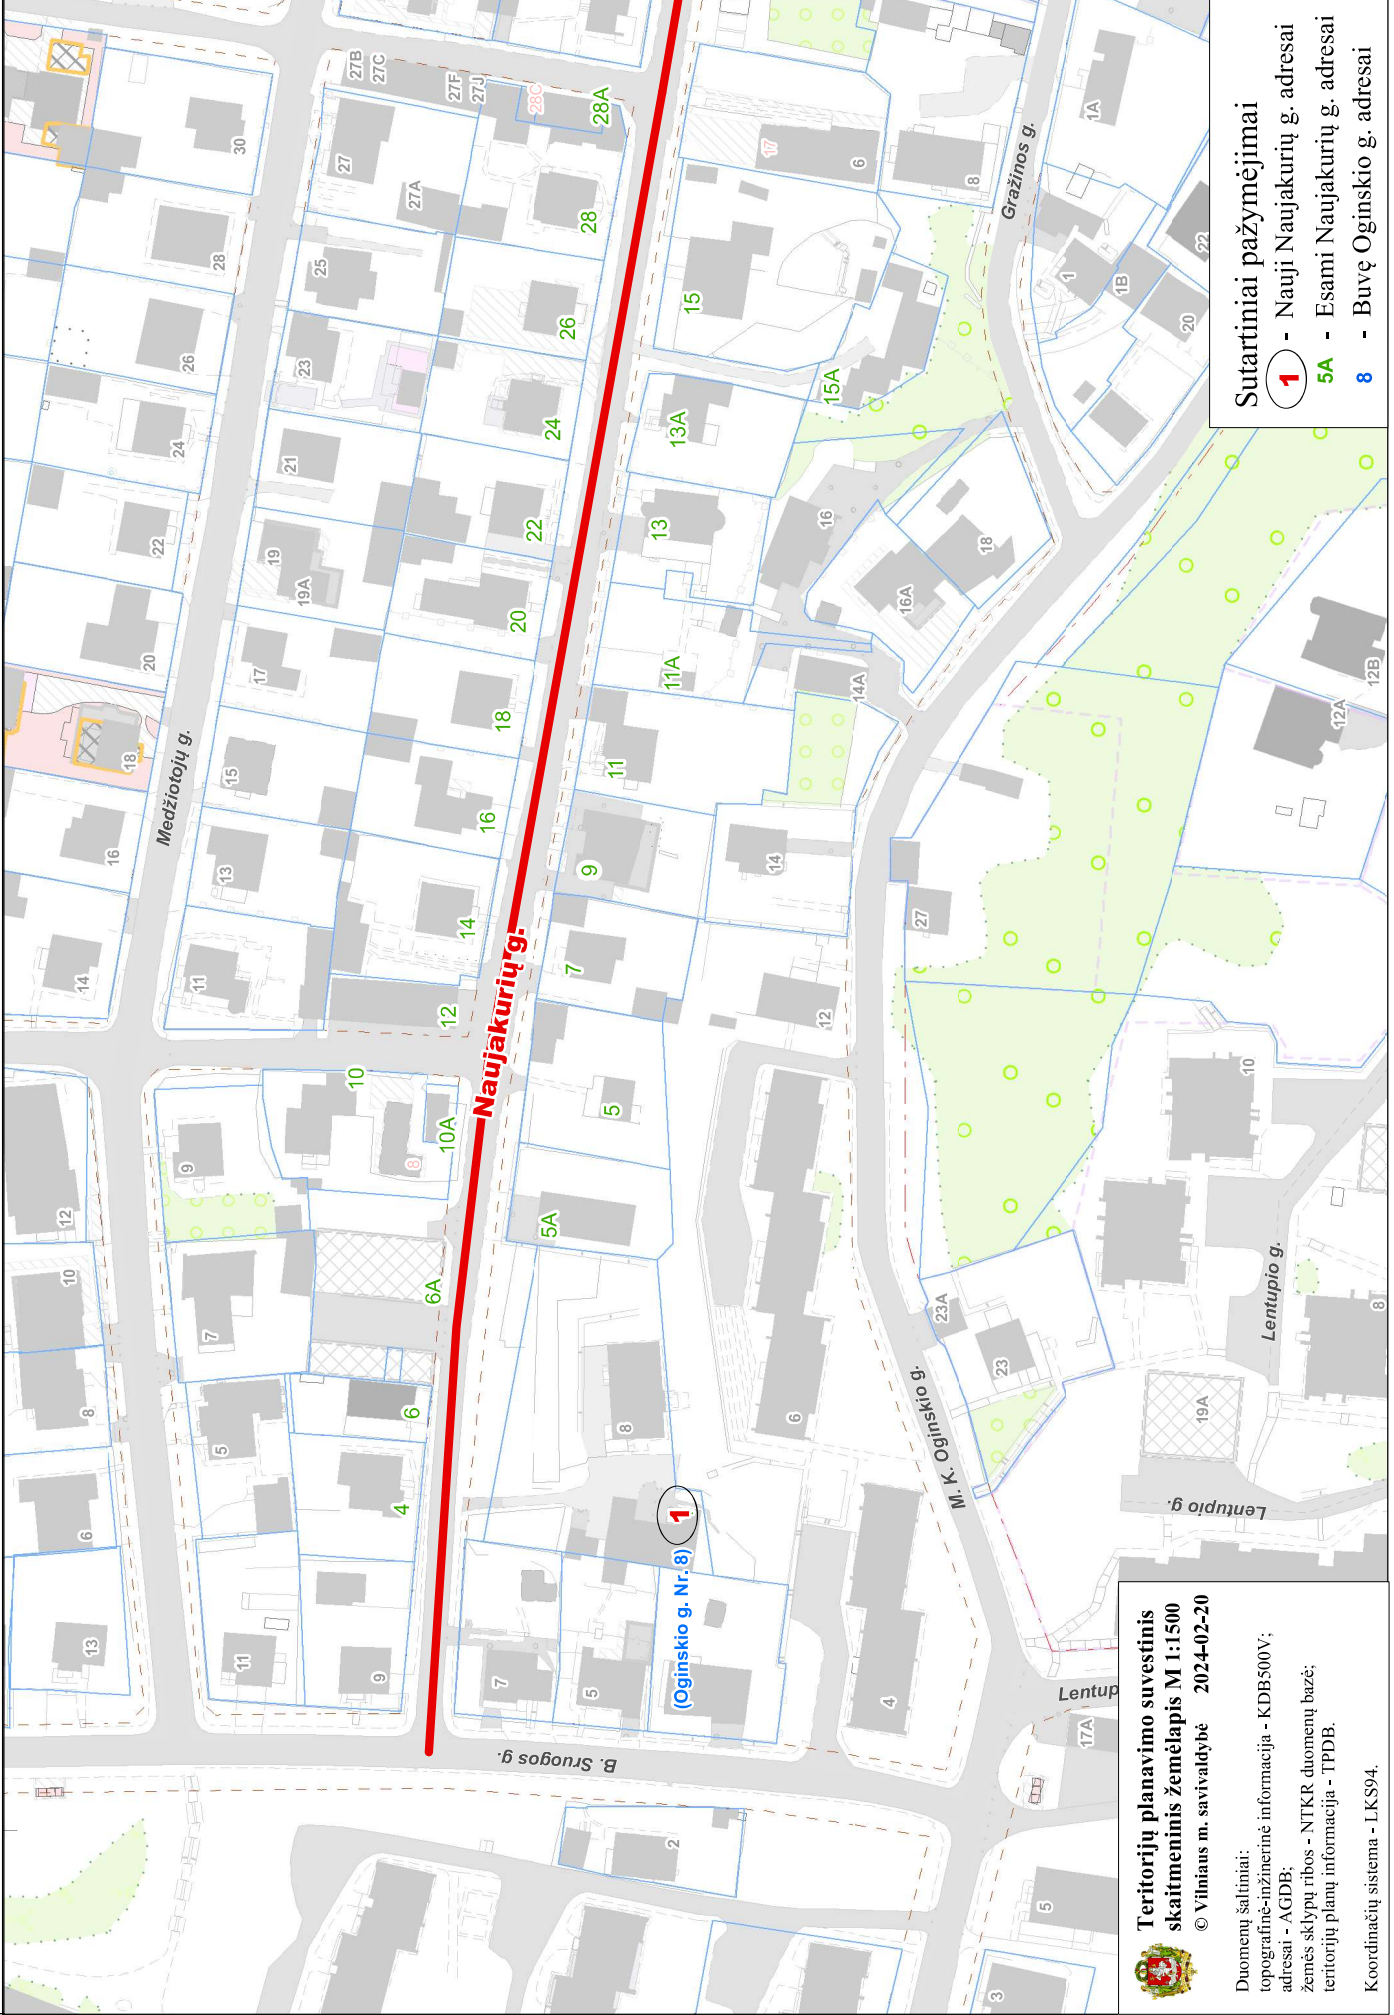

VILNIAUS MIESTO SAVIVALDYBĖS ANTAKALNIO SENIŪNIJOS  
Oginskio g. Nr. 8  
ADRESŲ NUMERIŲ KEITIMO/SUTEIKIMO PLANAS

**Teritorijų planavimo suvestinis  
skaitmeninis žemėlapis M 1:1500**  
© Vilniaus m. savivaldybė 2024-02-20

Duomenų šaltiniai:  
topografinė-inžinerinė informacija - KDBS00V;  
adresai - AGDB;  
žemės sklypų ribos - NTKR duomenų bazė;  
teritorijų planų informacija - TPDB.  
Koordinacių sistema - LKS94.

Sutartiniai pažymėjimai  
**1** - Nauji Naujakurių g. adresai  
**5A** - Esami Naujakurių g. adresai  
**8** - Buvę Oginskio g. adresai