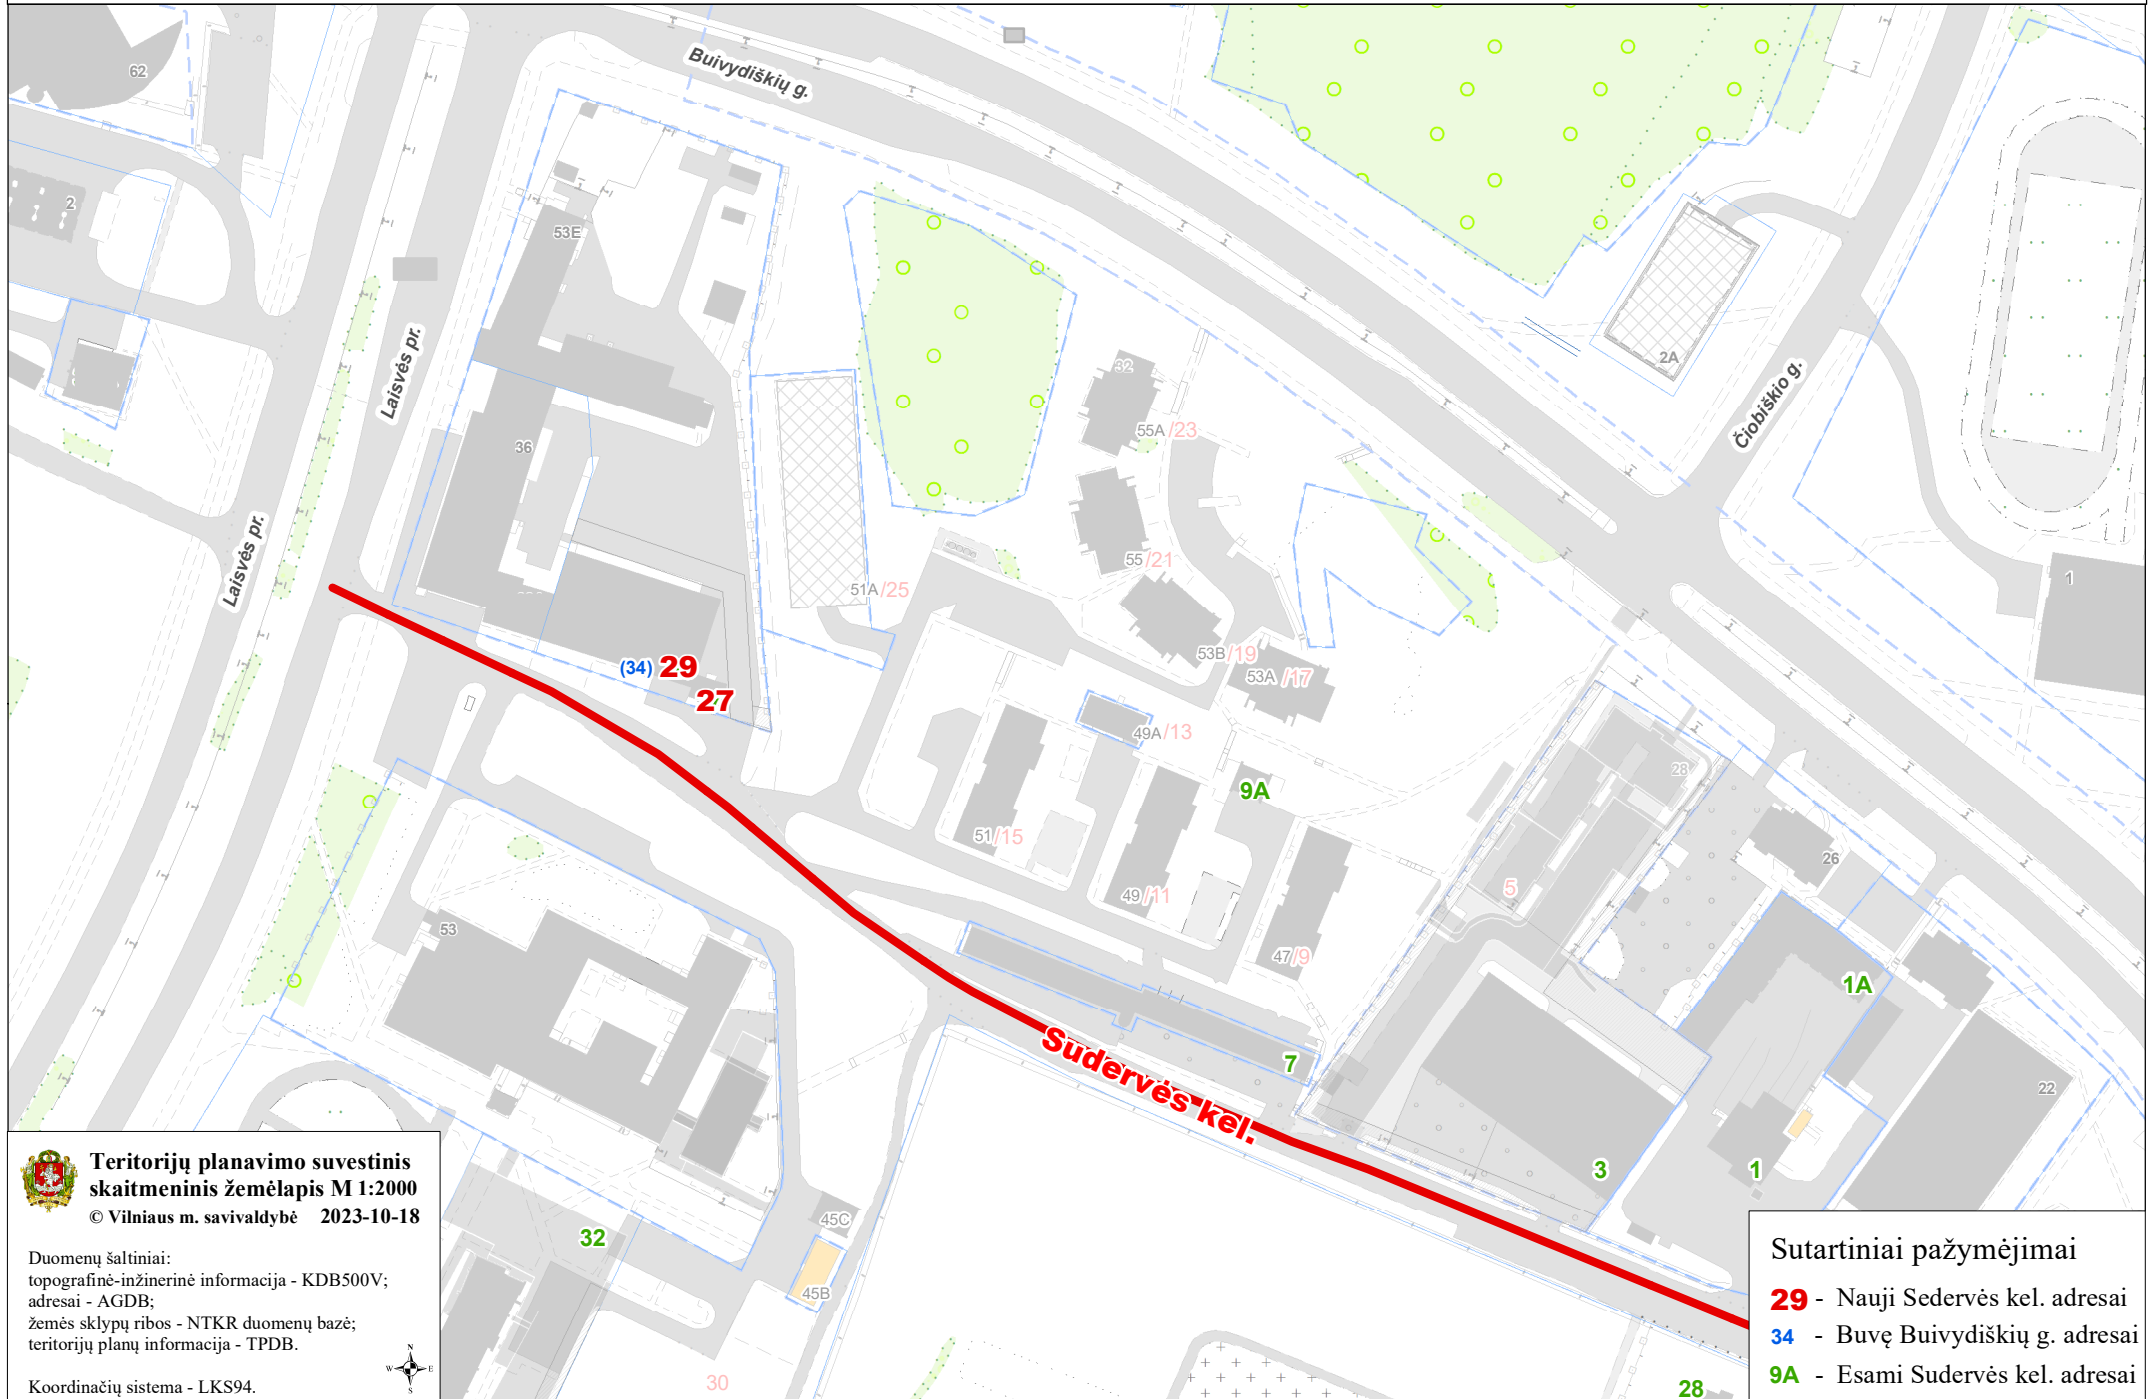

VILNIAUS MIESTO SAVIVALDYBĖS ŠEŠKINĖS SENIŪNIJOS
Buivydiškių g. Nr. 34
ADRESŲ NUMERIŲ KEITIMO/SUTEIKIMO PLANAS

**Teritorijų planavimo suvestinis
skaitmeninis žemėlapis M 1:2000**

© Vilniaus m. savivaldybė 2023-10-18

Duomenų šaltiniai:
topografinė-inžinerinė informacija - KDB500V;
adresai - AGDB;
žemės sklypų ribos - NTKR duomenų bazė;
teritorijų planų informacija - TPDB.

Koordinacių sistema - LKS94.

Sutartiniai pažymėjimai

29 - Nauji Sedervės kel. adresai

34 - Buvę Buivydiškių g. adresai

9A - Esami Sudervės kel. adresai