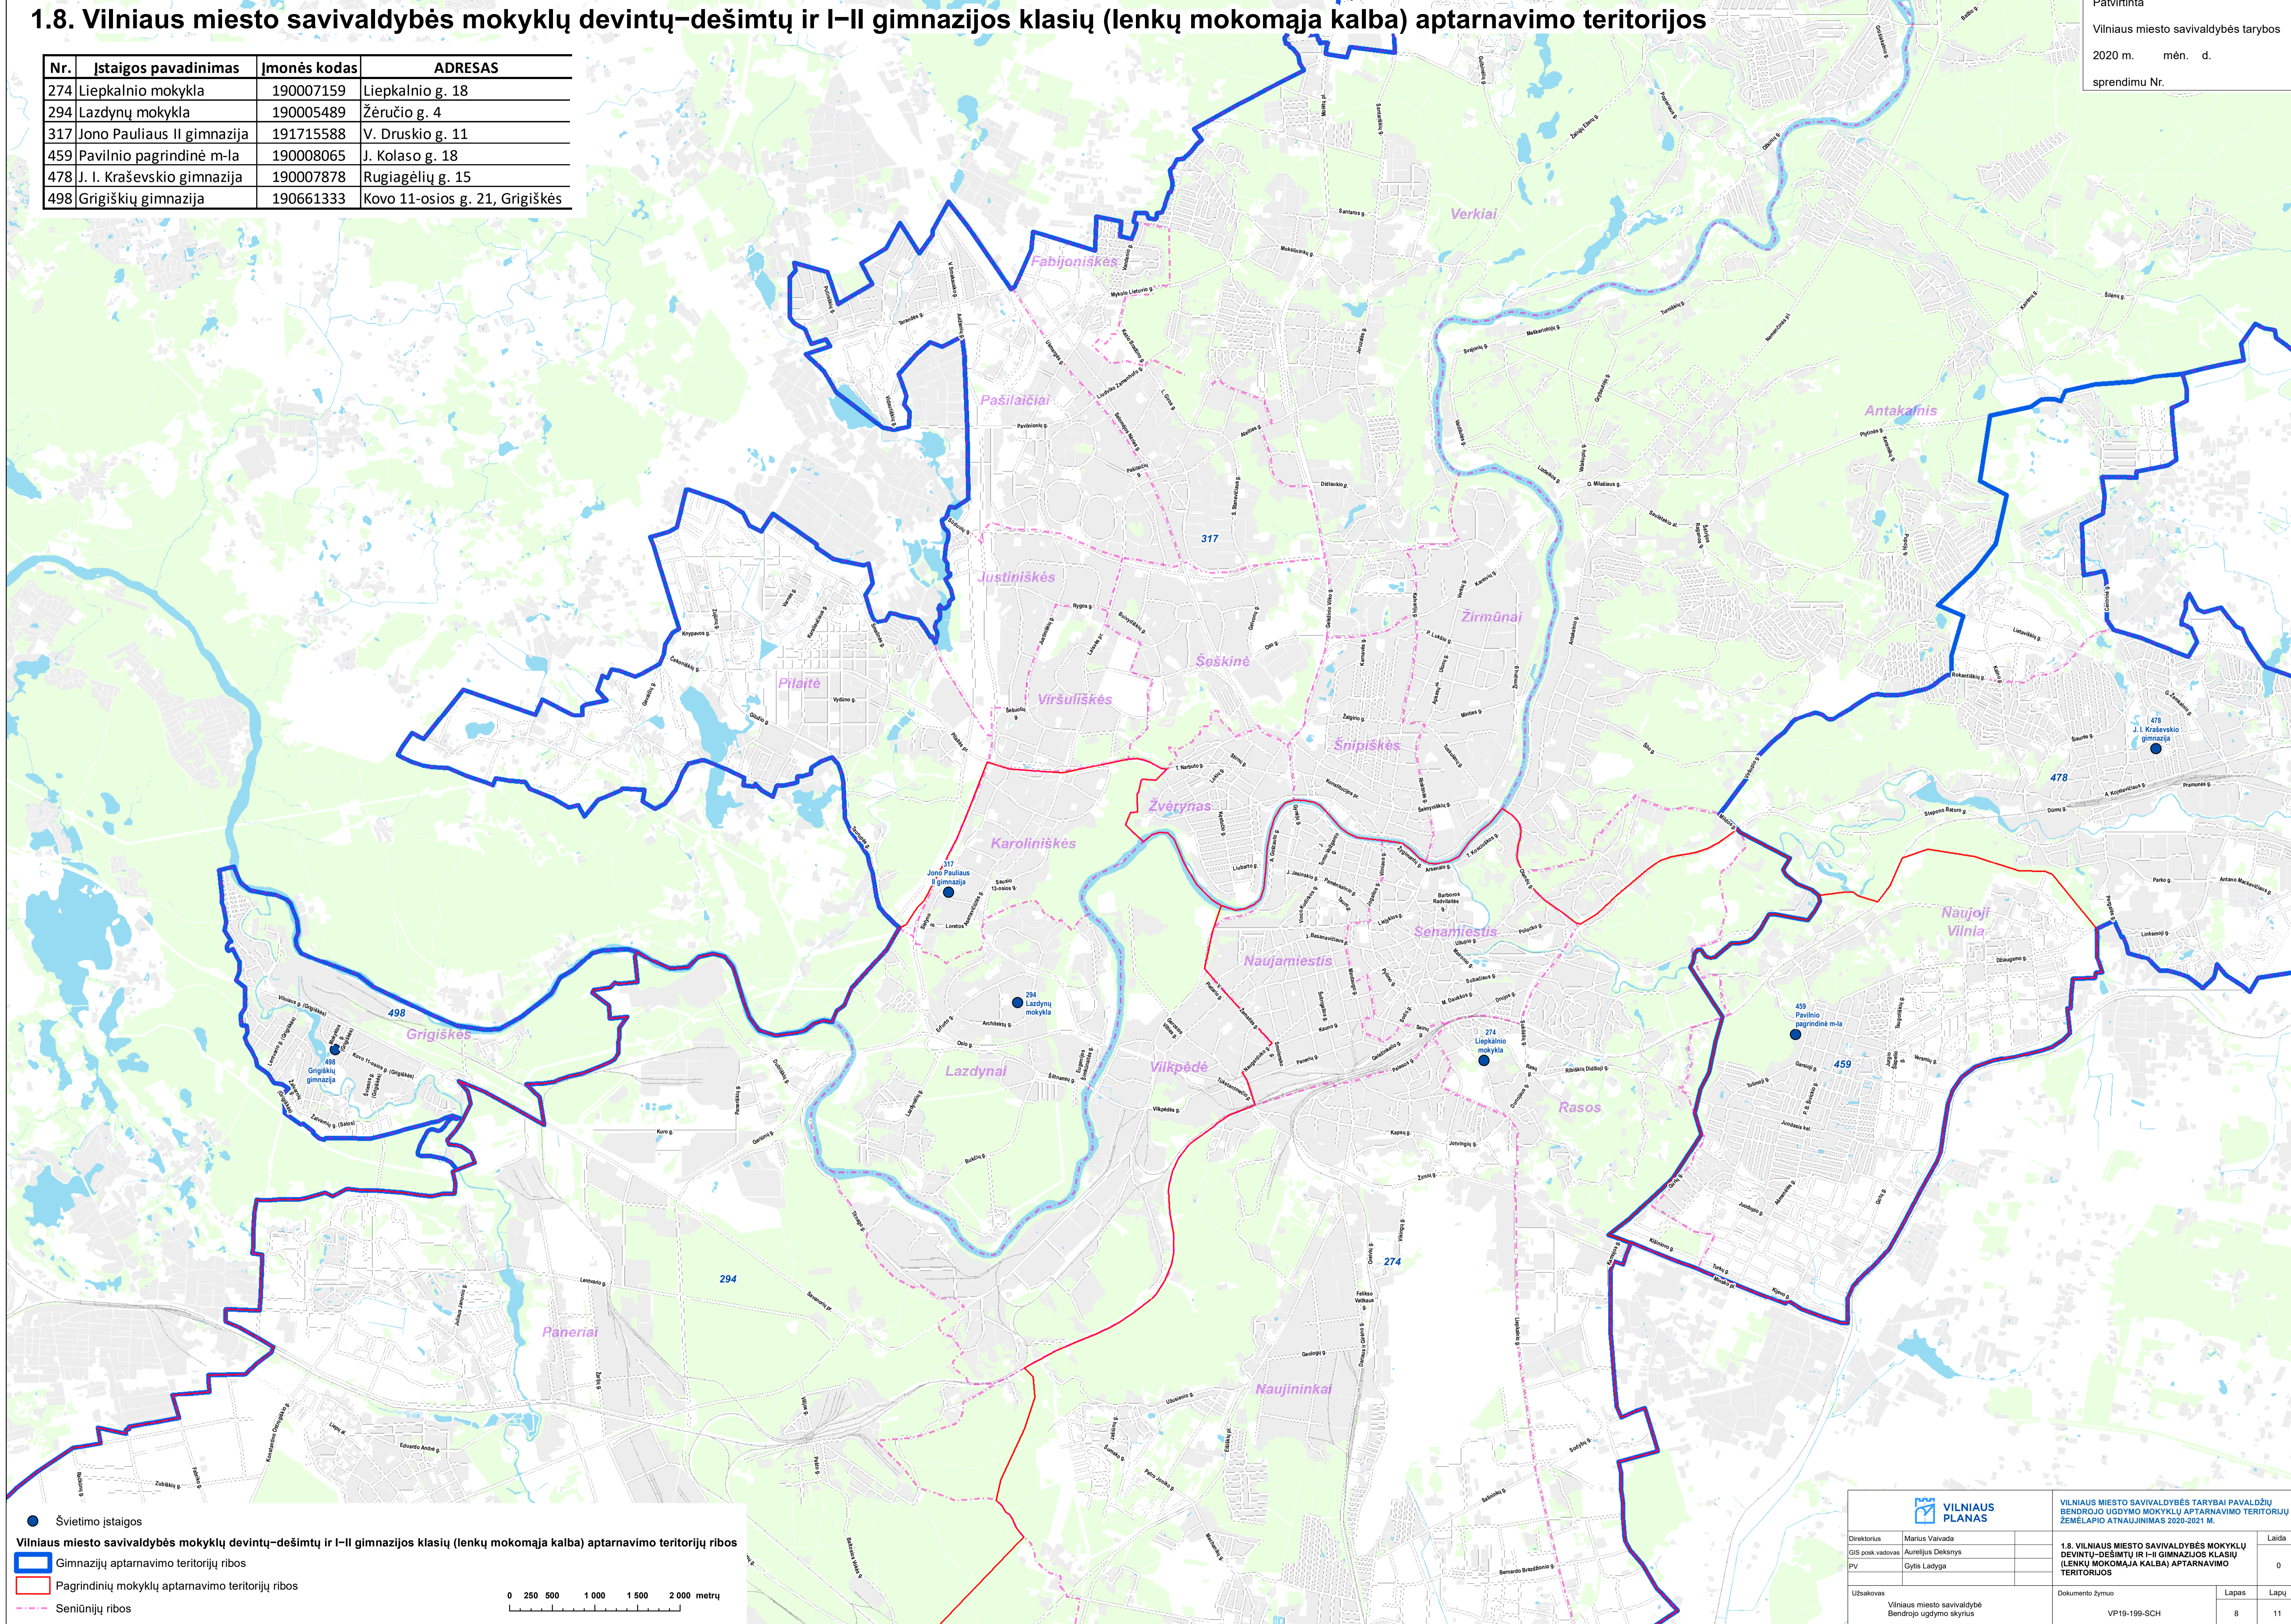

1.8. Vilniaus miesto savivaldybės mokyklų devintų–dešimtų ir I–II gimnazijos klasių (lenkų mokomąja kalba) aptarnavimo teritorijos

Patvirtinta
 Vilniaus miesto savivaldybės tarybos
 2020 m. mėn. d.
 sprendimu Nr.

Nr.	Istaigos pavadinimas	Įmonės kodas	ADRESAS
274	Liepkalnio mokykla	190007159	Liepkalnio g. 18
294	Lazdynų mokykla	190005489	Žėručio g. 4
317	Jono Pauliaus II gimnazija	191715588	V. Druskių g. 11
459	Pavilnio pagrindinė m-la	190008065	J. Kolaso g. 18
478	J. I. Kraševskio gimnazija	190007878	Rugiagėlių g. 15
498	Grigiškių gimnazija	190661333	Kovo 11-osios g. 21, Grigiškės

--- Seniūnijų ribos

0 250 500 1 000 1 500 2 000 metrų

		VILNIAUS MIESTO SAVIVALDYBĖS TARYBOS PAVALDŽIŲ BENDROJO UGDYMO MOKYKLŲ APTARNAVIMO TERITORIJŲ ŽEMELAPIO ATNAUJINIMAS 2020-2021 M.	
Direktorius: Marius Vaivada GIS poskyr. vadovas: Aurelijus Deksnys Įvykdytojas: Gytis Ladyga	Laida: 0	1.8. VILNIAUS MIESTO SAVIVALDYBĖS MOKYKLŲ DEVINTŲ-DEŠIMTŲ IR I-II GIMNAZIJOS KLASIŲ (LENKŲ MOKOMĄJA KALBA) APTARNAVIMO TERITORIJOS	Lapas: 8 / Lapų: 11
Užsakovas: Vilniaus miesto savivaldybės Bendrojo ugdymo skyrius	Dokumentų žymuo: VP19-199-SCH		