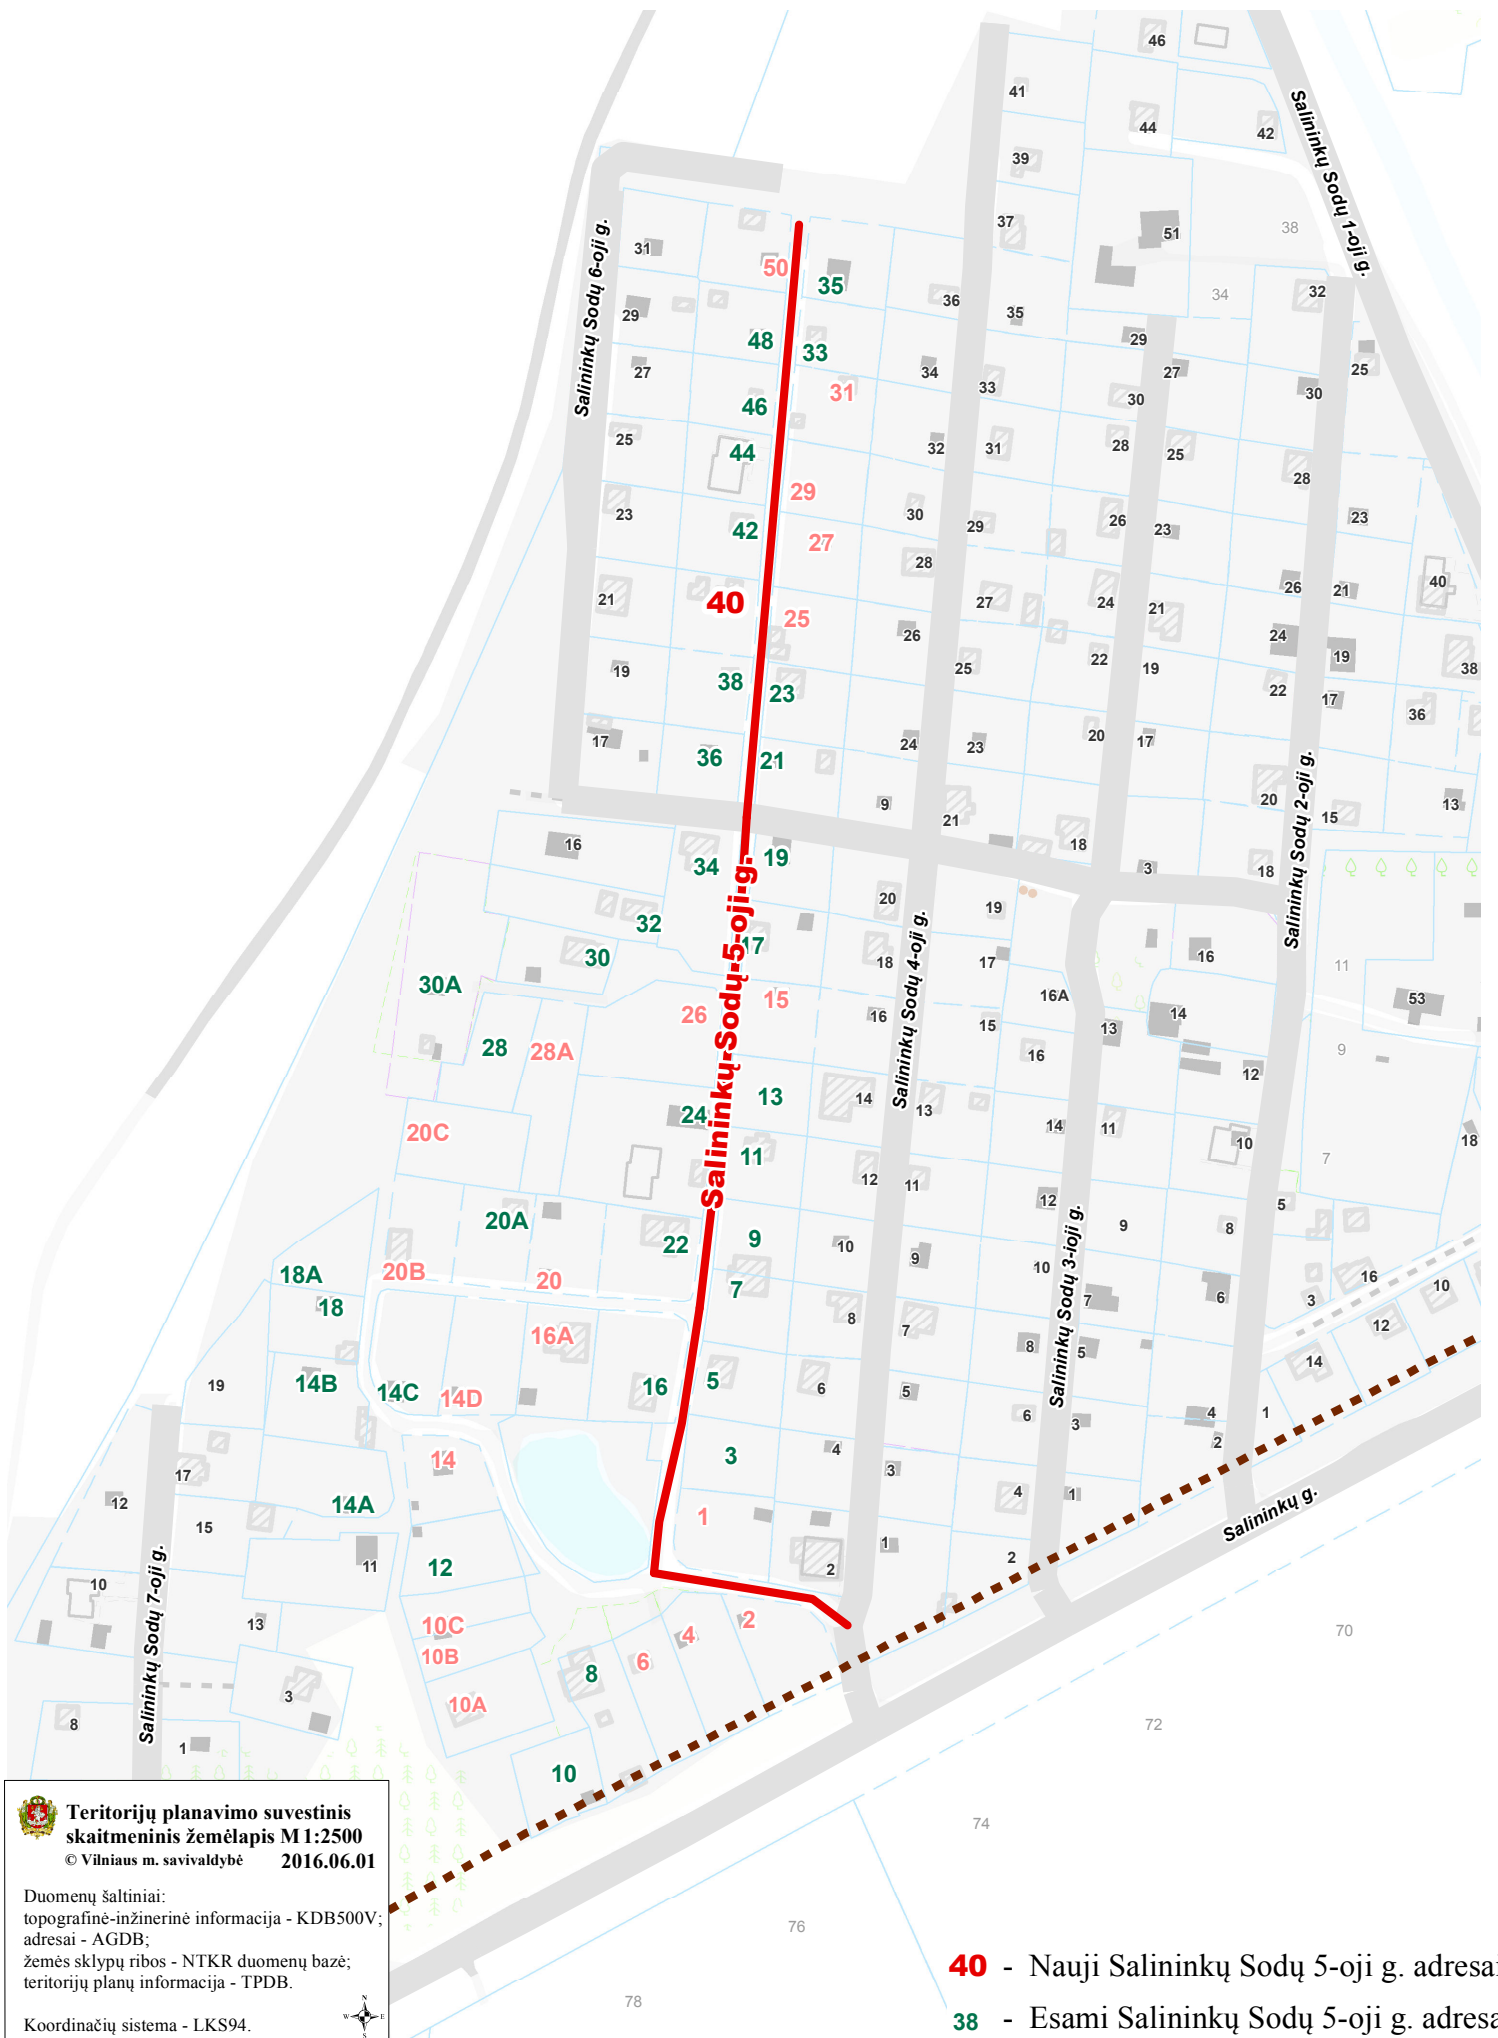

VILNIAUS MIESTO SAVIVALDYBĖS NAUJININKŲ SENIŪNIJOS
Salininkų Sodų 5-oji g.
ADRESŲ NUMERIŲ SUTEIKIMO PLANAS

Teritorijų planavimo suvestinis
skaitmeninis žemėlapis M 1:2500
© Vilniaus m. savivaldybė 2016.06.01

Duomenų šaltiniai:
topografinė-inžinerinė informacija - KDB500V;
adresai - AGDB;
žemės sklypų ribos - NTKR duomenų bazė;
teritorijų planų informacija - TPDB.

Koordinacių sistema - LKS94.

40 - Nauji Salininkų Sodų 5-oji g. adresai
38 - Esami Salininkų Sodų 5-oji g. adresai