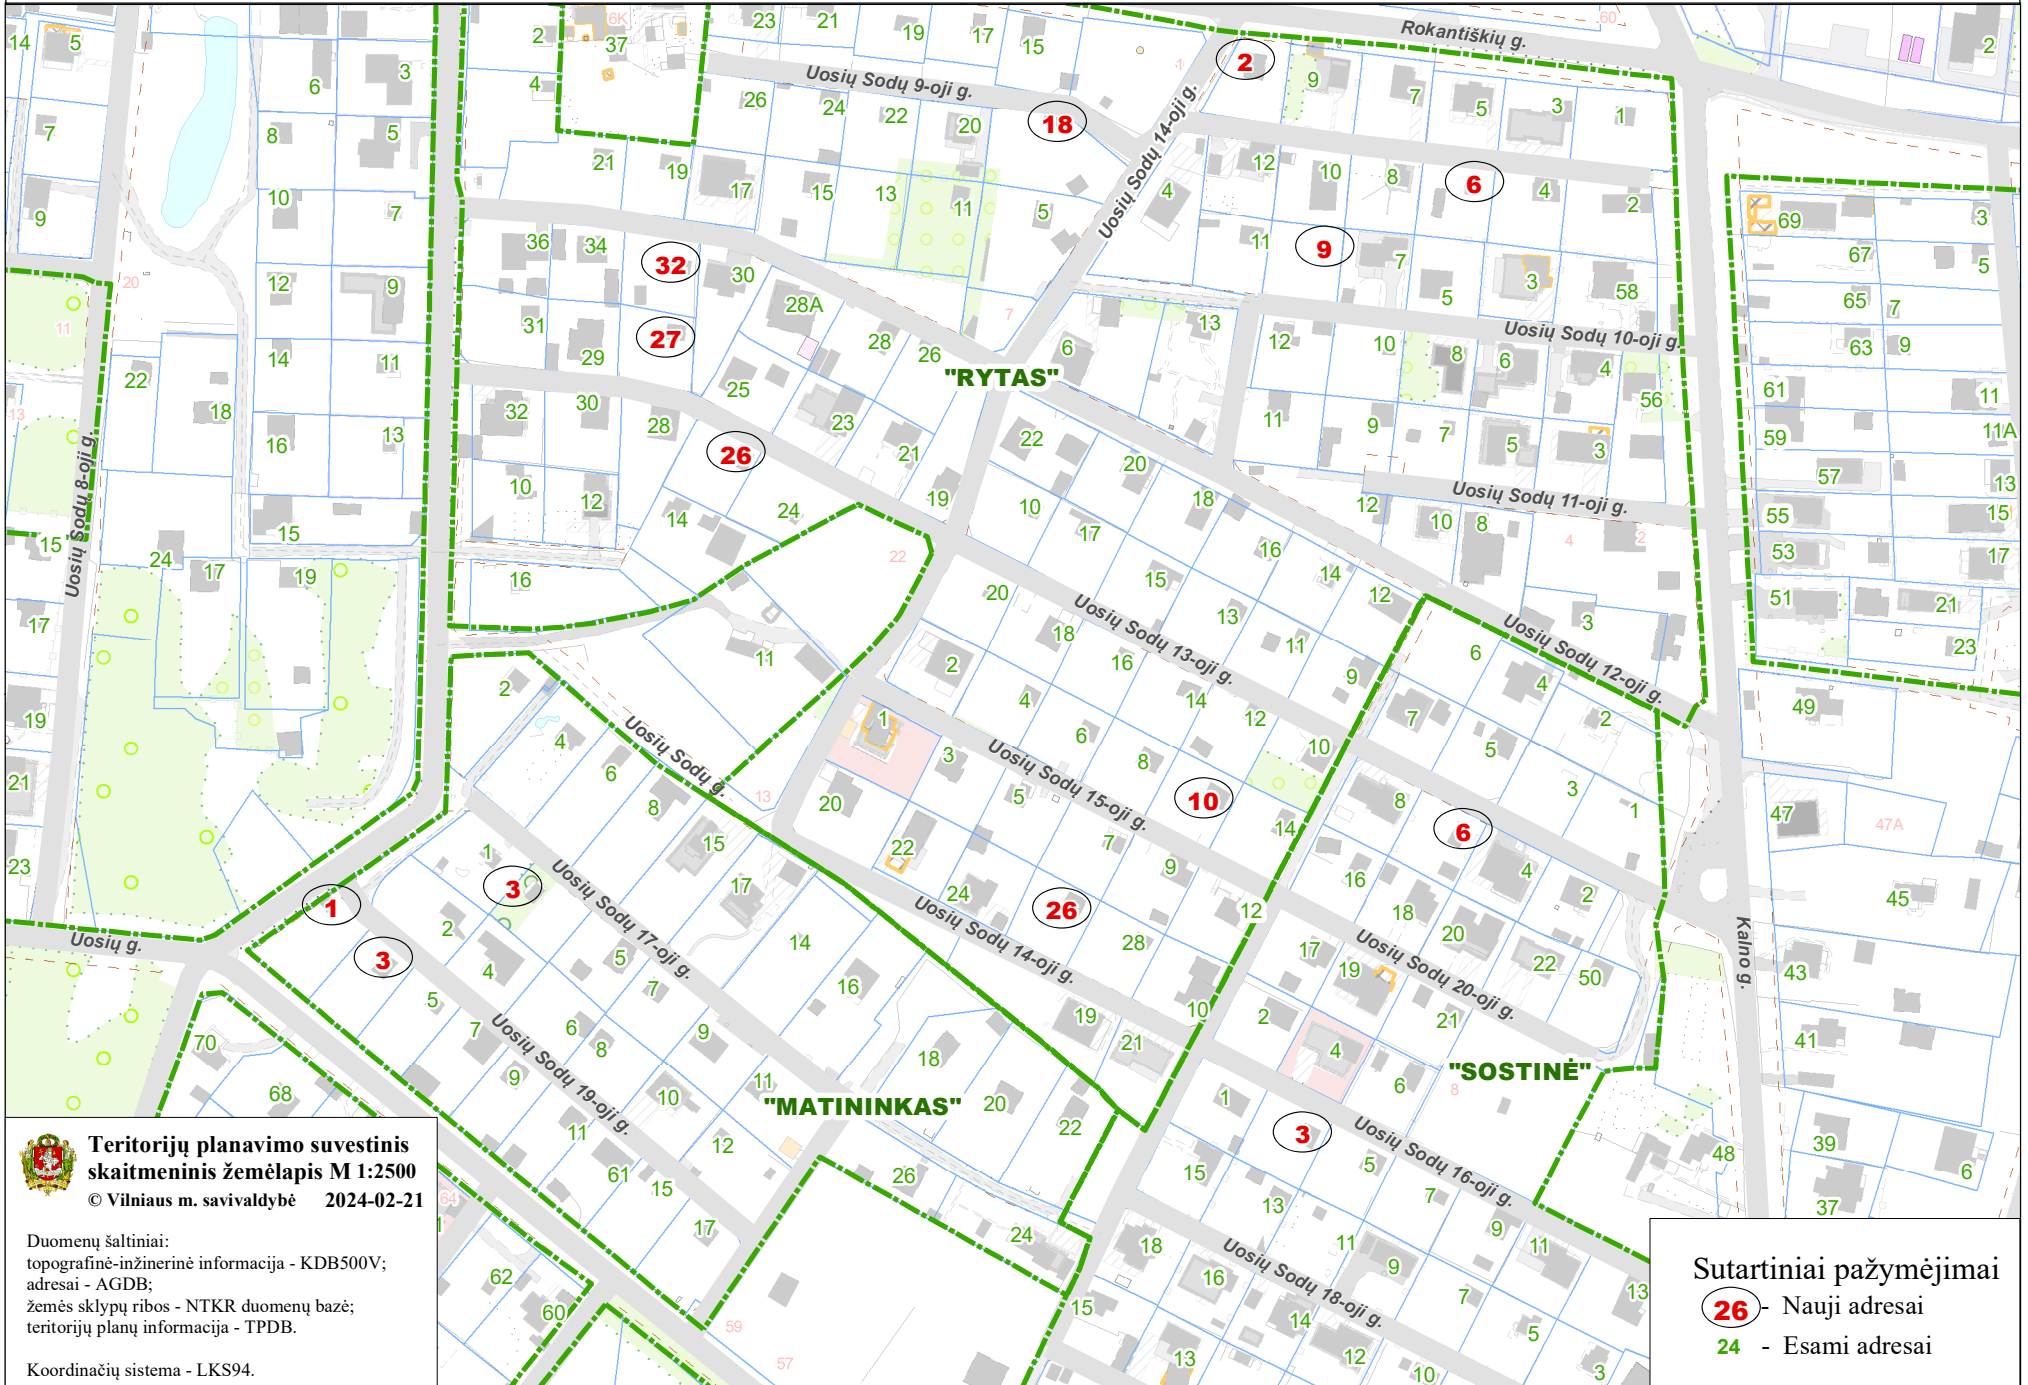

VILNIAUS MIESTO SAVIVALDYBĖS N. VILNIOS SENIŪNIJOS
SB "RYTAS", "MATININKAS", "SOSTINĖ"
 ADRESŲ NUMERIŲ KEITIMO/SUTEIKIMO PLANAS

Teritorijų planavimo suvestinis skaitmeninis žemėlapis M 1:2500
 © Vilniaus m. savivaldybė 2024-02-21

Duomenų šaltiniai:
 topografinė-inžinerinė informacija - KDB500V;
 adresai - AGDB;
 žemės sklypų ribos - NTKR duomenų bazė;
 teritorijų planų informacija - TPDB.

Koordinatų sistema - LKS94.

Sutartiniai pažymėjimai

- 26** - Nauji adresai
- 24** - Esami adresai