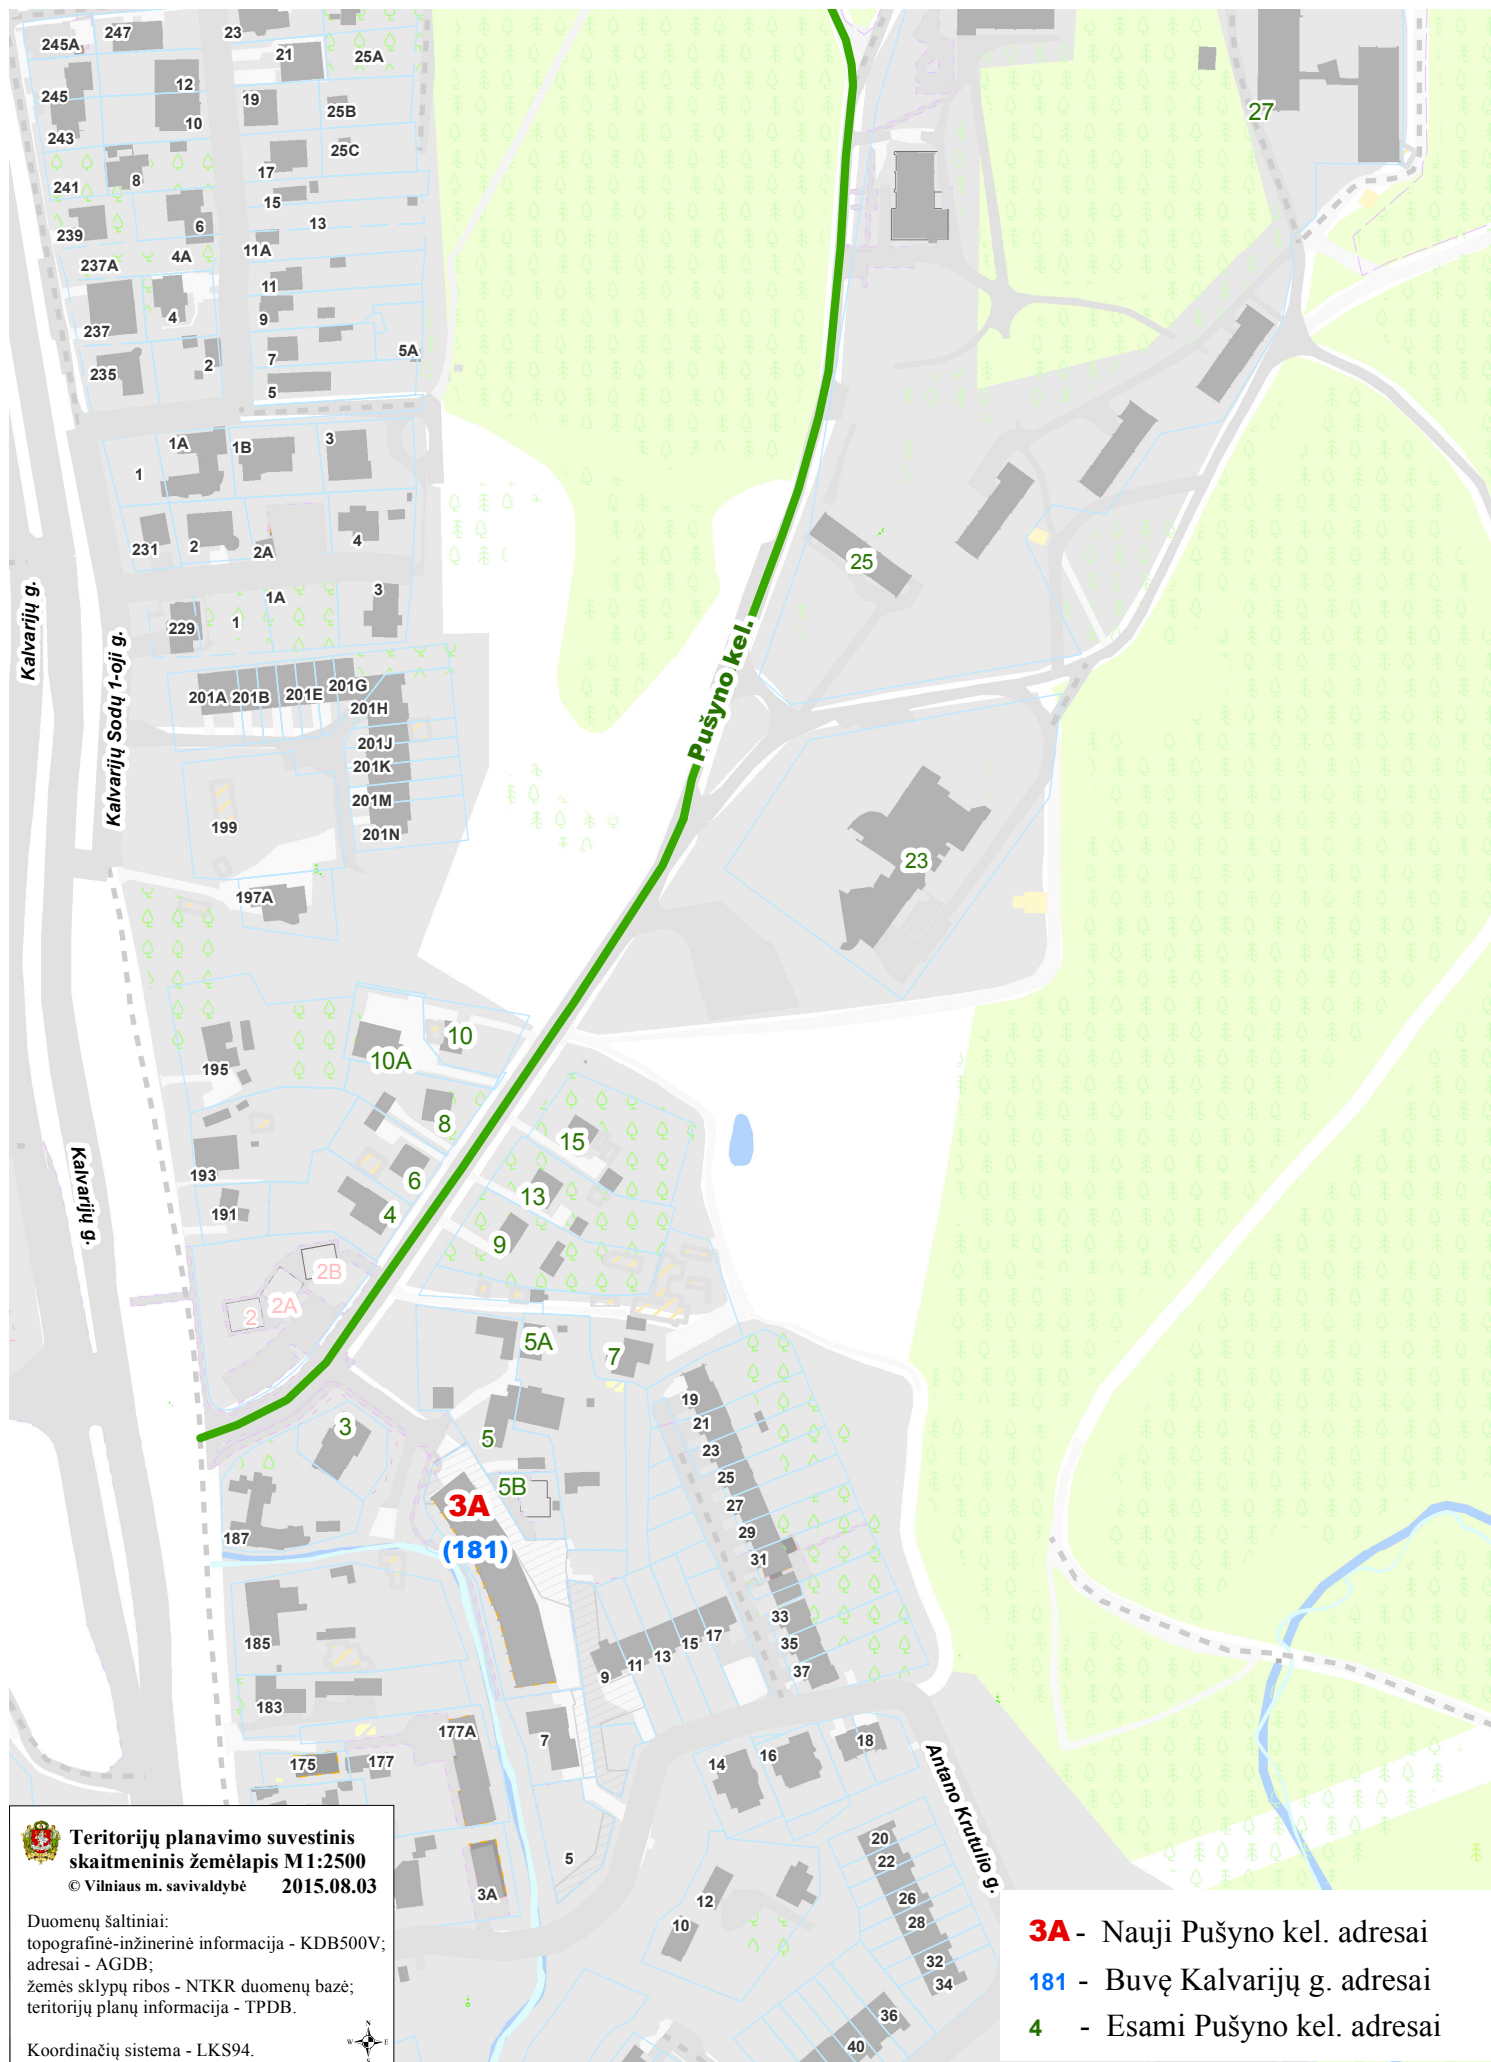

VILNIAUS MIESTO SAVIVALDYBĖS VERKIŲ SENIŪNIJOS
Kalvarių g. Nr. 181
ADRESŲ NUMERIŲ KEITIMO/SUTEIKIMO PLANAS

Teritorijų planavimo suvestinis
skaitmeninis žemėlapis M1:2500
© Vilniaus m. savivaldybė 2015.08.03

Duomenų šaltiniai:
topografinė-inžinerinė informacija - KDBS00V;
adresai - AGDB;
žemės sklypų ribos - NTKR duomenų bazė;
teritorijų planų informacija - TPDB.

Koordinacių sistema - LKS94.

- 3A** - Nauji Pušyno kel. adresai
- 181** - Buvę Kalvarių g. adresai
- 4** - Esami Pušyno kel. adresai