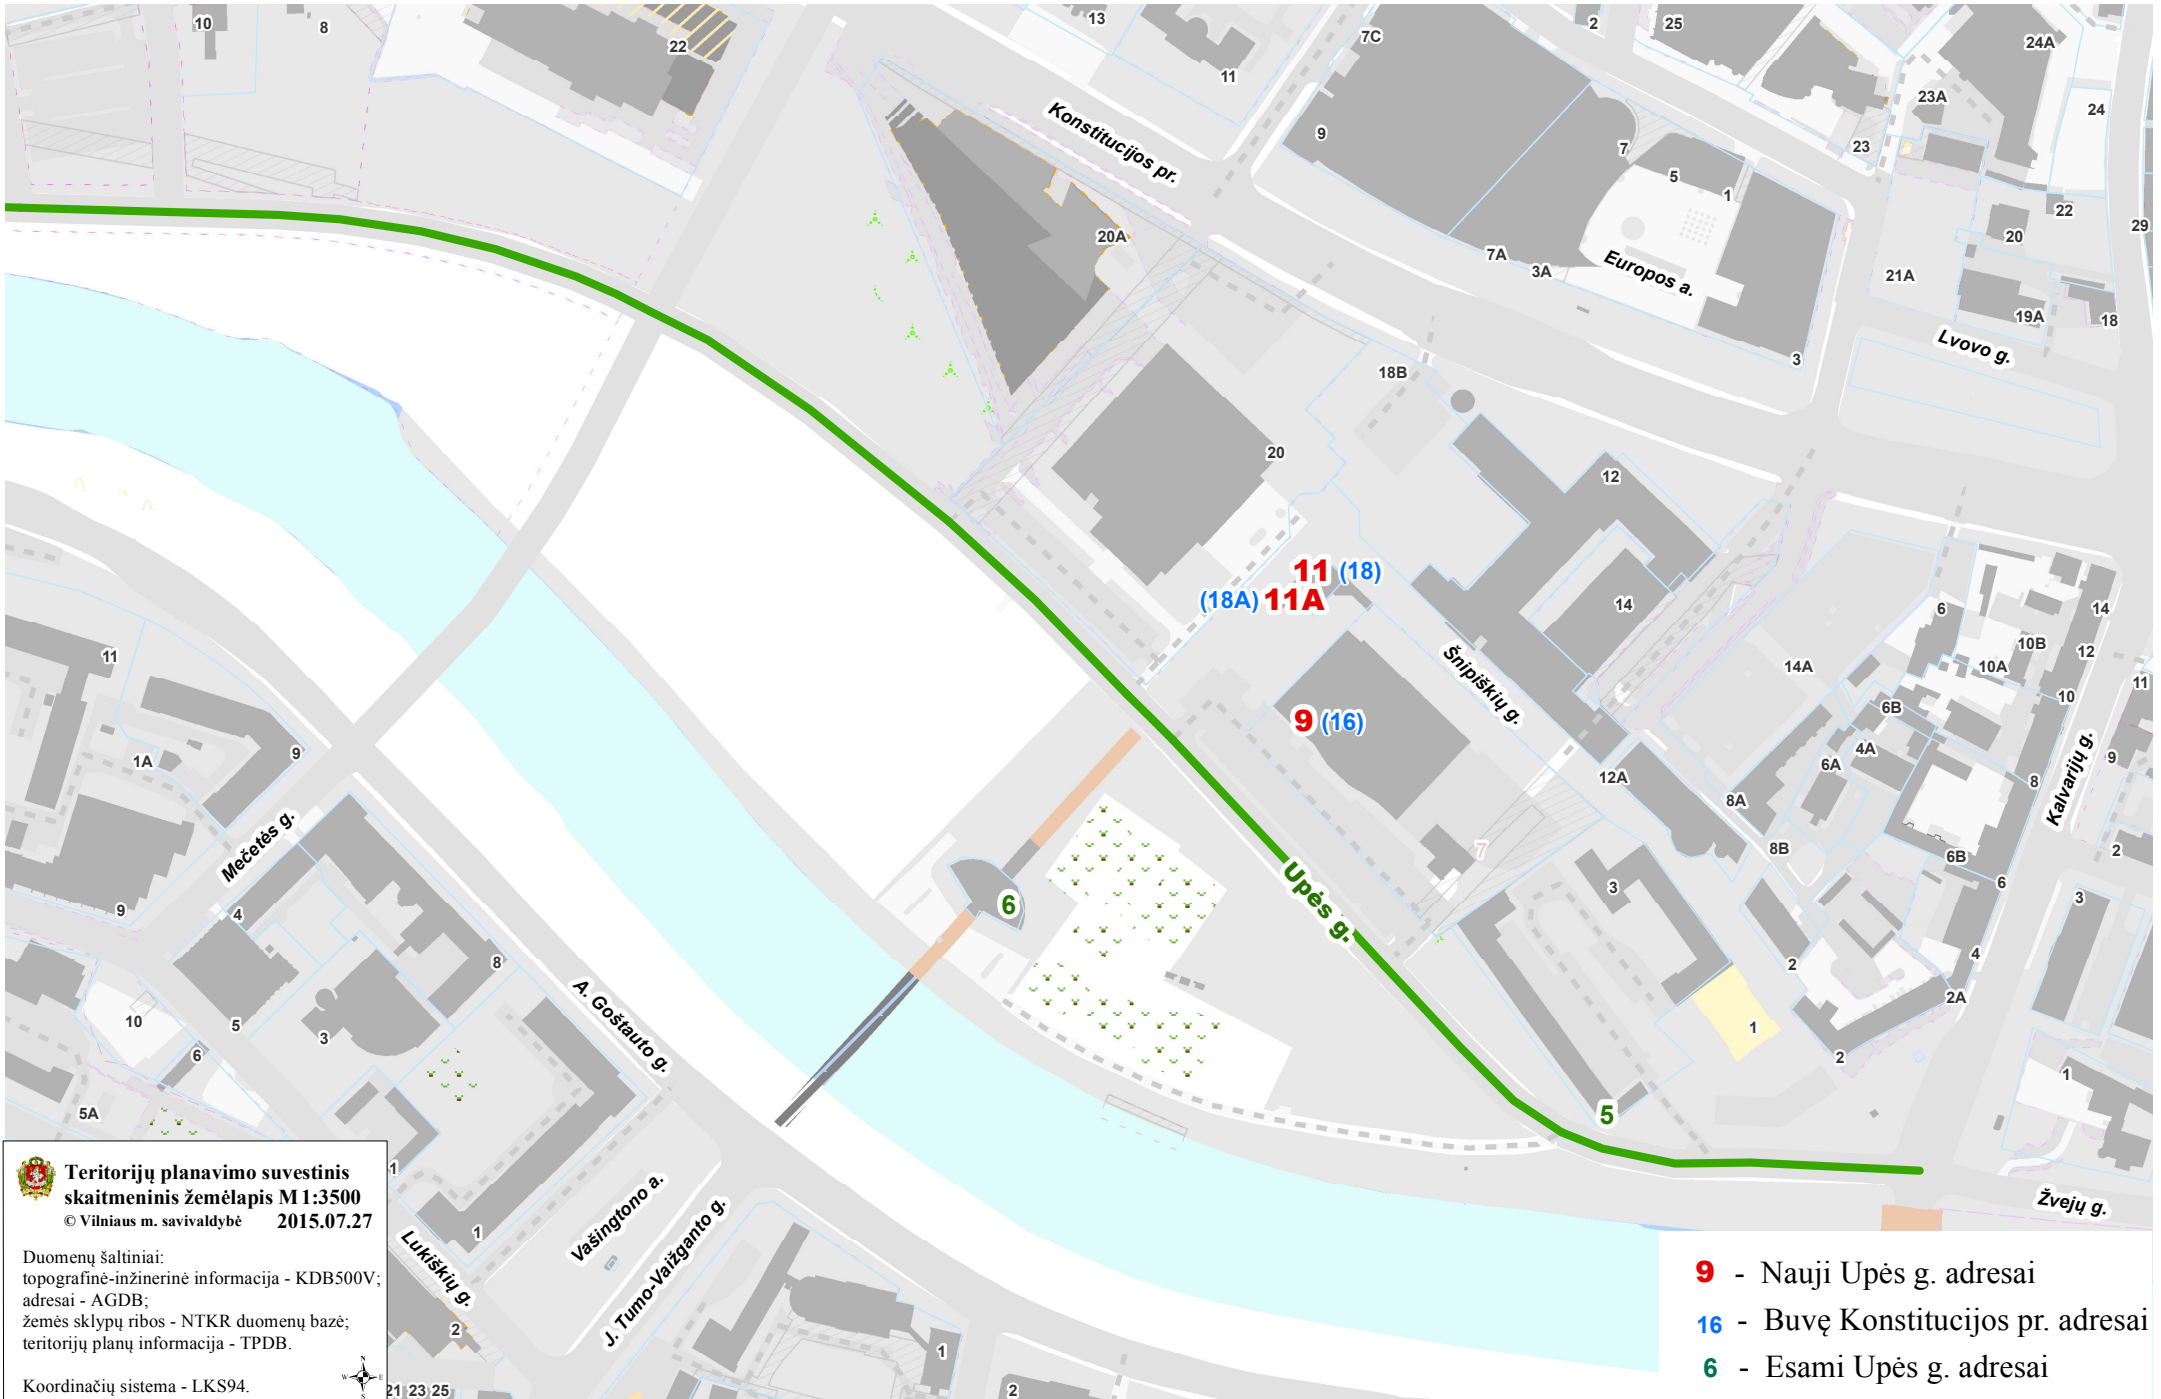

VILNIAUS MIESTO SAVIVALDYBĖS ŠNIPIŠKIŲ SENIŪNIJOS  
Konstitucijos pr. Nr.16, Nr.18, Nr.18A  
ADRESŲ NUMERIŲ KEITIMO/SUTEIKIMO PLANAS

Teritorijų planavimo suvestinis  
skaitmeninis žemėlapis M1:3500  
© Vilniaus m. savivaldybė 2015.07.27

Duomenų šaltiniai:  
topografinė-inžinerinė informacija - KDB500V;  
adresai - AGDB;  
žemės sklypų ribos - NTKR duomenų bazė;  
teritorijų planų informacija - TPDB.

Koordinatų sistema - LKS94.