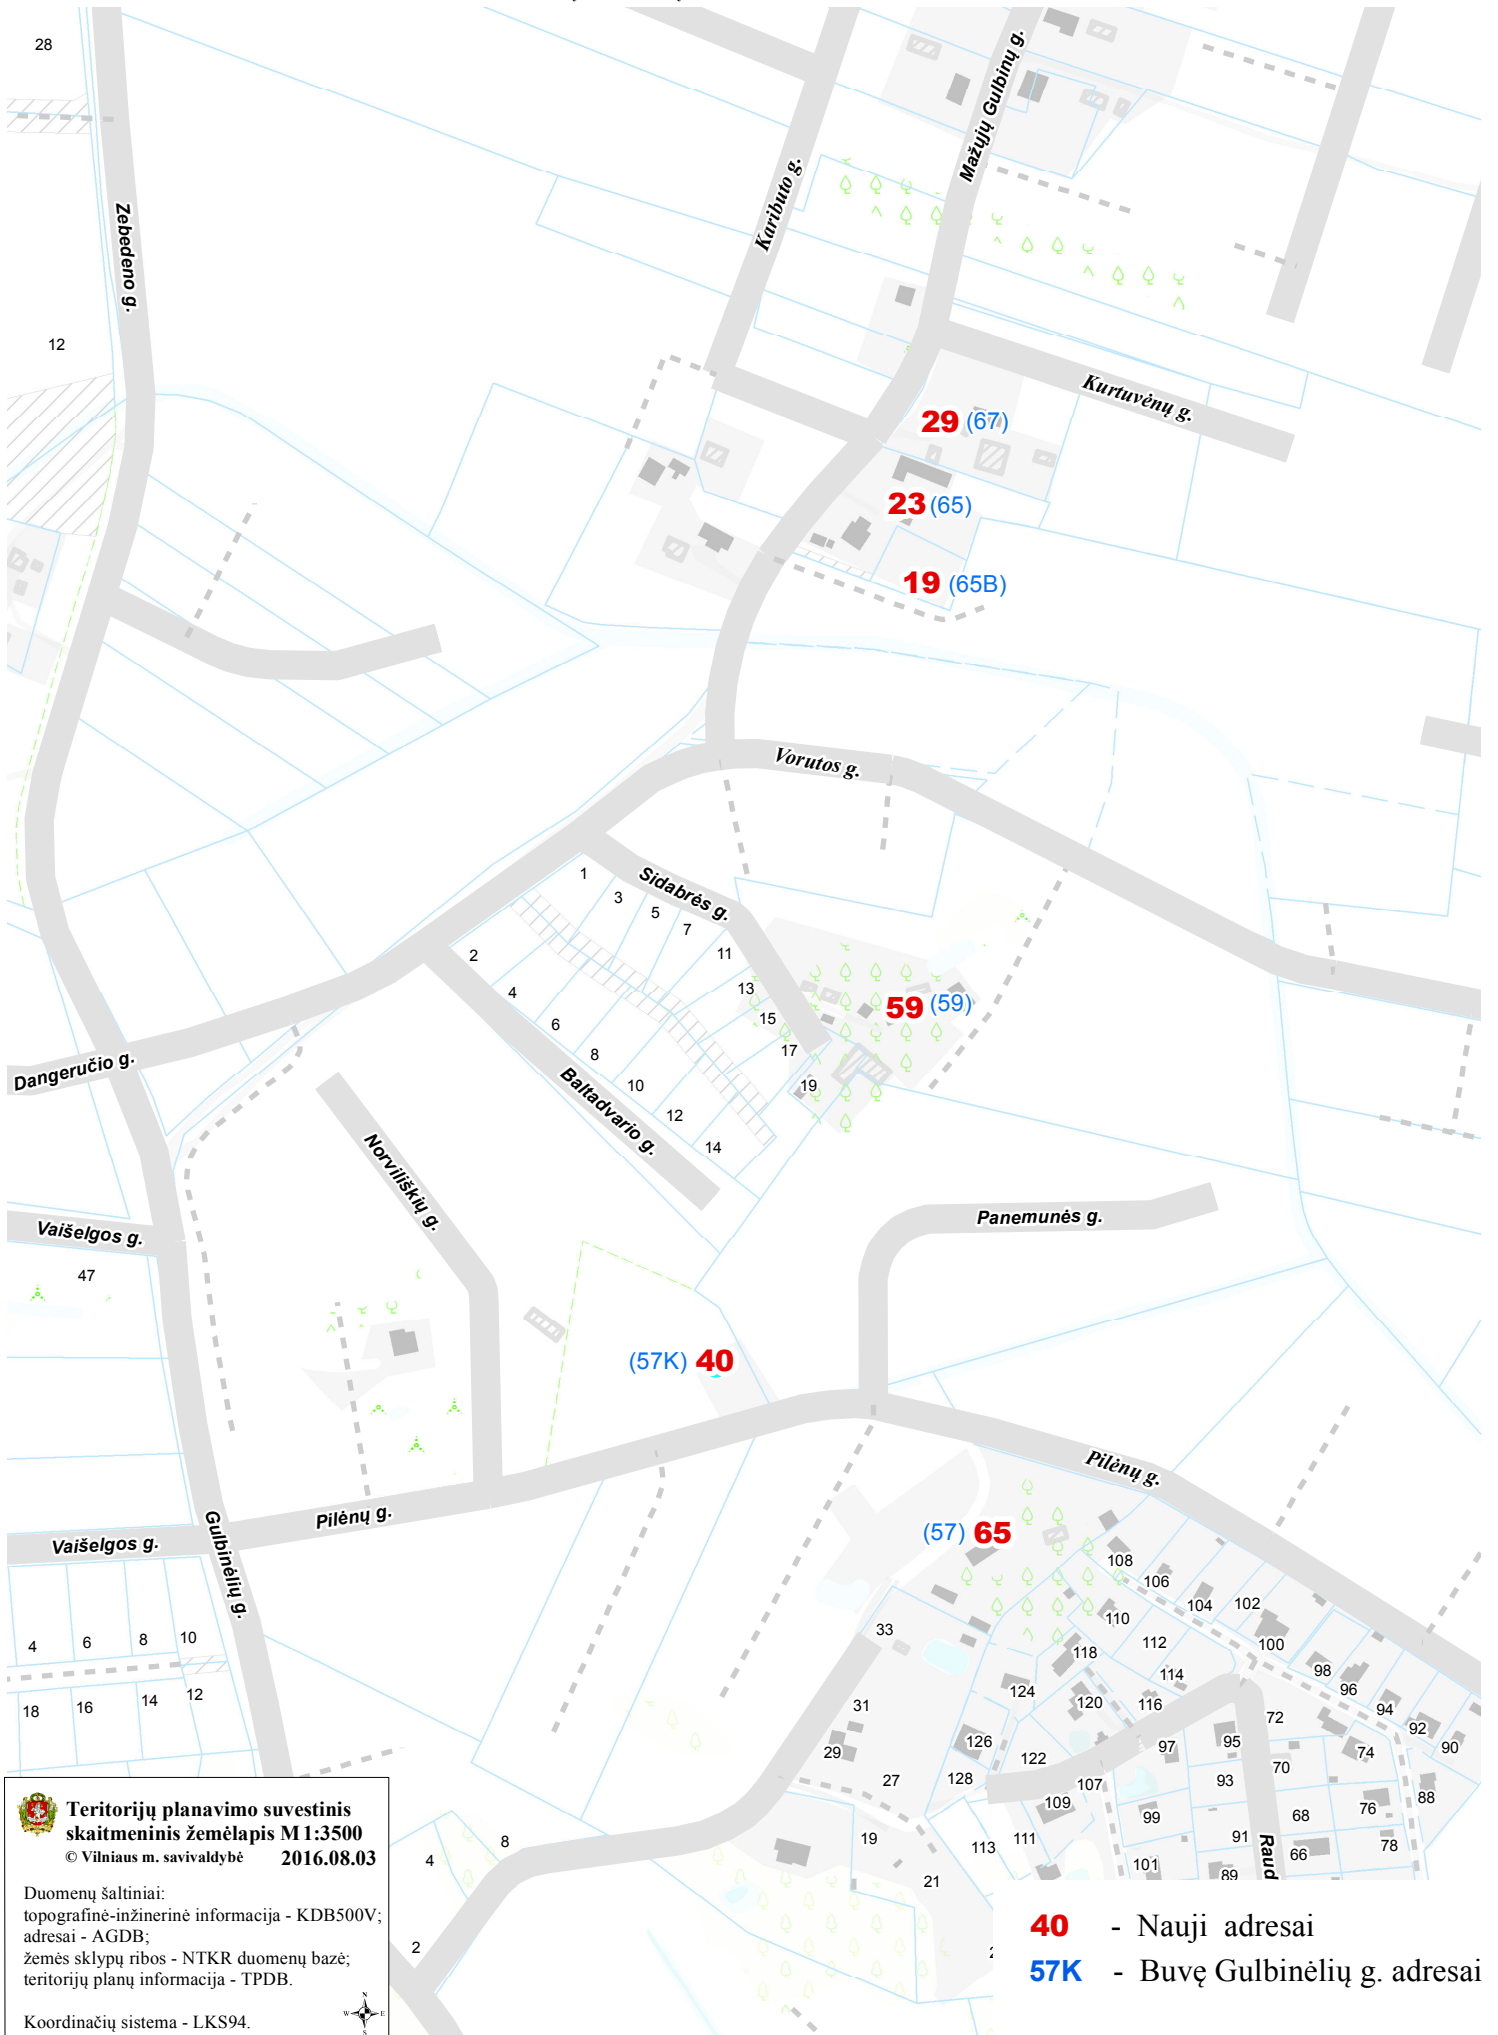

VILNIAUS MIESTO SAVIVALDYBĖS VERKIŲ SENIŪNIJOS
 Gulbinėlių g. Nr.57, Nr.57K, Nr.59, Nr.65, Nr.65B, Nr.67
 ADRESŲ NUMERIŲ KEITIMO/SUTEIKIMO PLANAS

**Teritorijų planavimo suvestinis
 skaitmeninis žemėlapis M 1:3500**
 © Vilniaus m. savivaldybė 2016.08.03

Duomenų šaltiniai:
 topografinė-inžinerinė informacija - KDB500V;
 adresai - AGDB;
 žemės sklypų ribos - NTKR duomenų bazė;
 teritorijų planų informacija - TPDB.

Koordinacių sistema - LKS94.

40 - Nauji adresai
57K - Buvę Gulbinėlių g. adresai