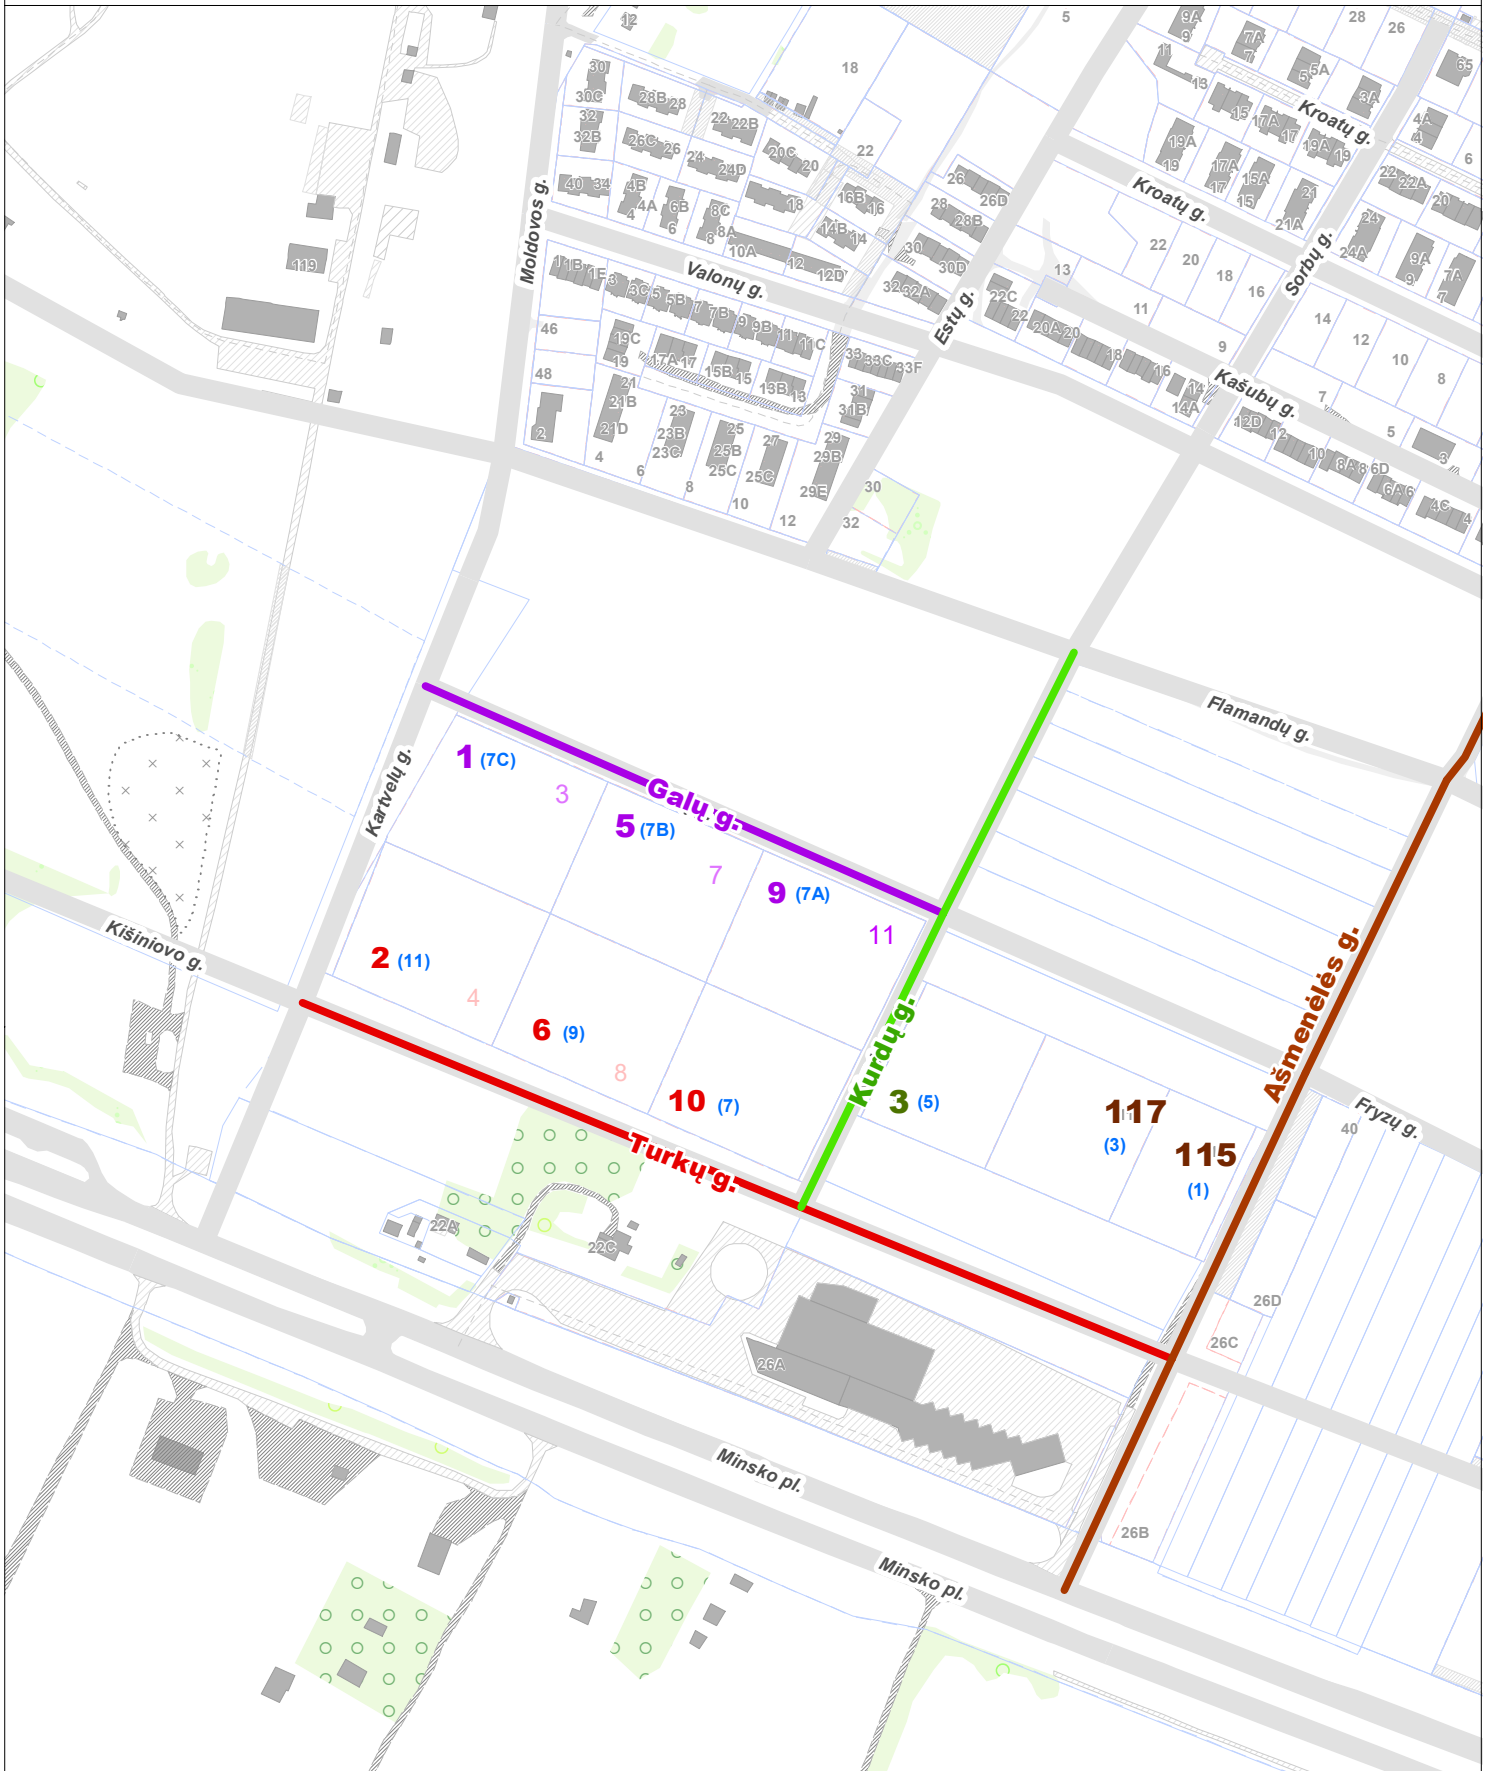

VILNIAUS MIESTO SAVIVALDYBĖS N. VILNIO SENIŪNIJOS
Kišiniovo g. Nr. 1,3,5,7,7A,7B,7C,9,11
 ADRESŲ NUMERIŲ KEITIMO/SUTEIKIMO PLANAS

Teritorijų planavimo suvestinis skaitmeninis žemėlapis M 1:4000
 © Vilniaus m. savivaldybė 2019.01.25

Duomenų šaltiniai:
 topografinė-inžinerinė informacija - KDB500V;
 adresai - AGDB;
 žemės sklypų ribos - NTKR duomenų bazė;
 teritorijų planų informacija - TPDB.

Koordinacių sistema - LKS94.

Sutartiniai pažymėjimai

- 2** - Nauji Turkų g. adresai
- 1** - Nauji Galų g. adresai
- 3** - Nauji Kurdų g. adresai
- 115** - Nauji Ašmenėlės g. adresai
- 1** - Buvę Kišiniovo g. adresai