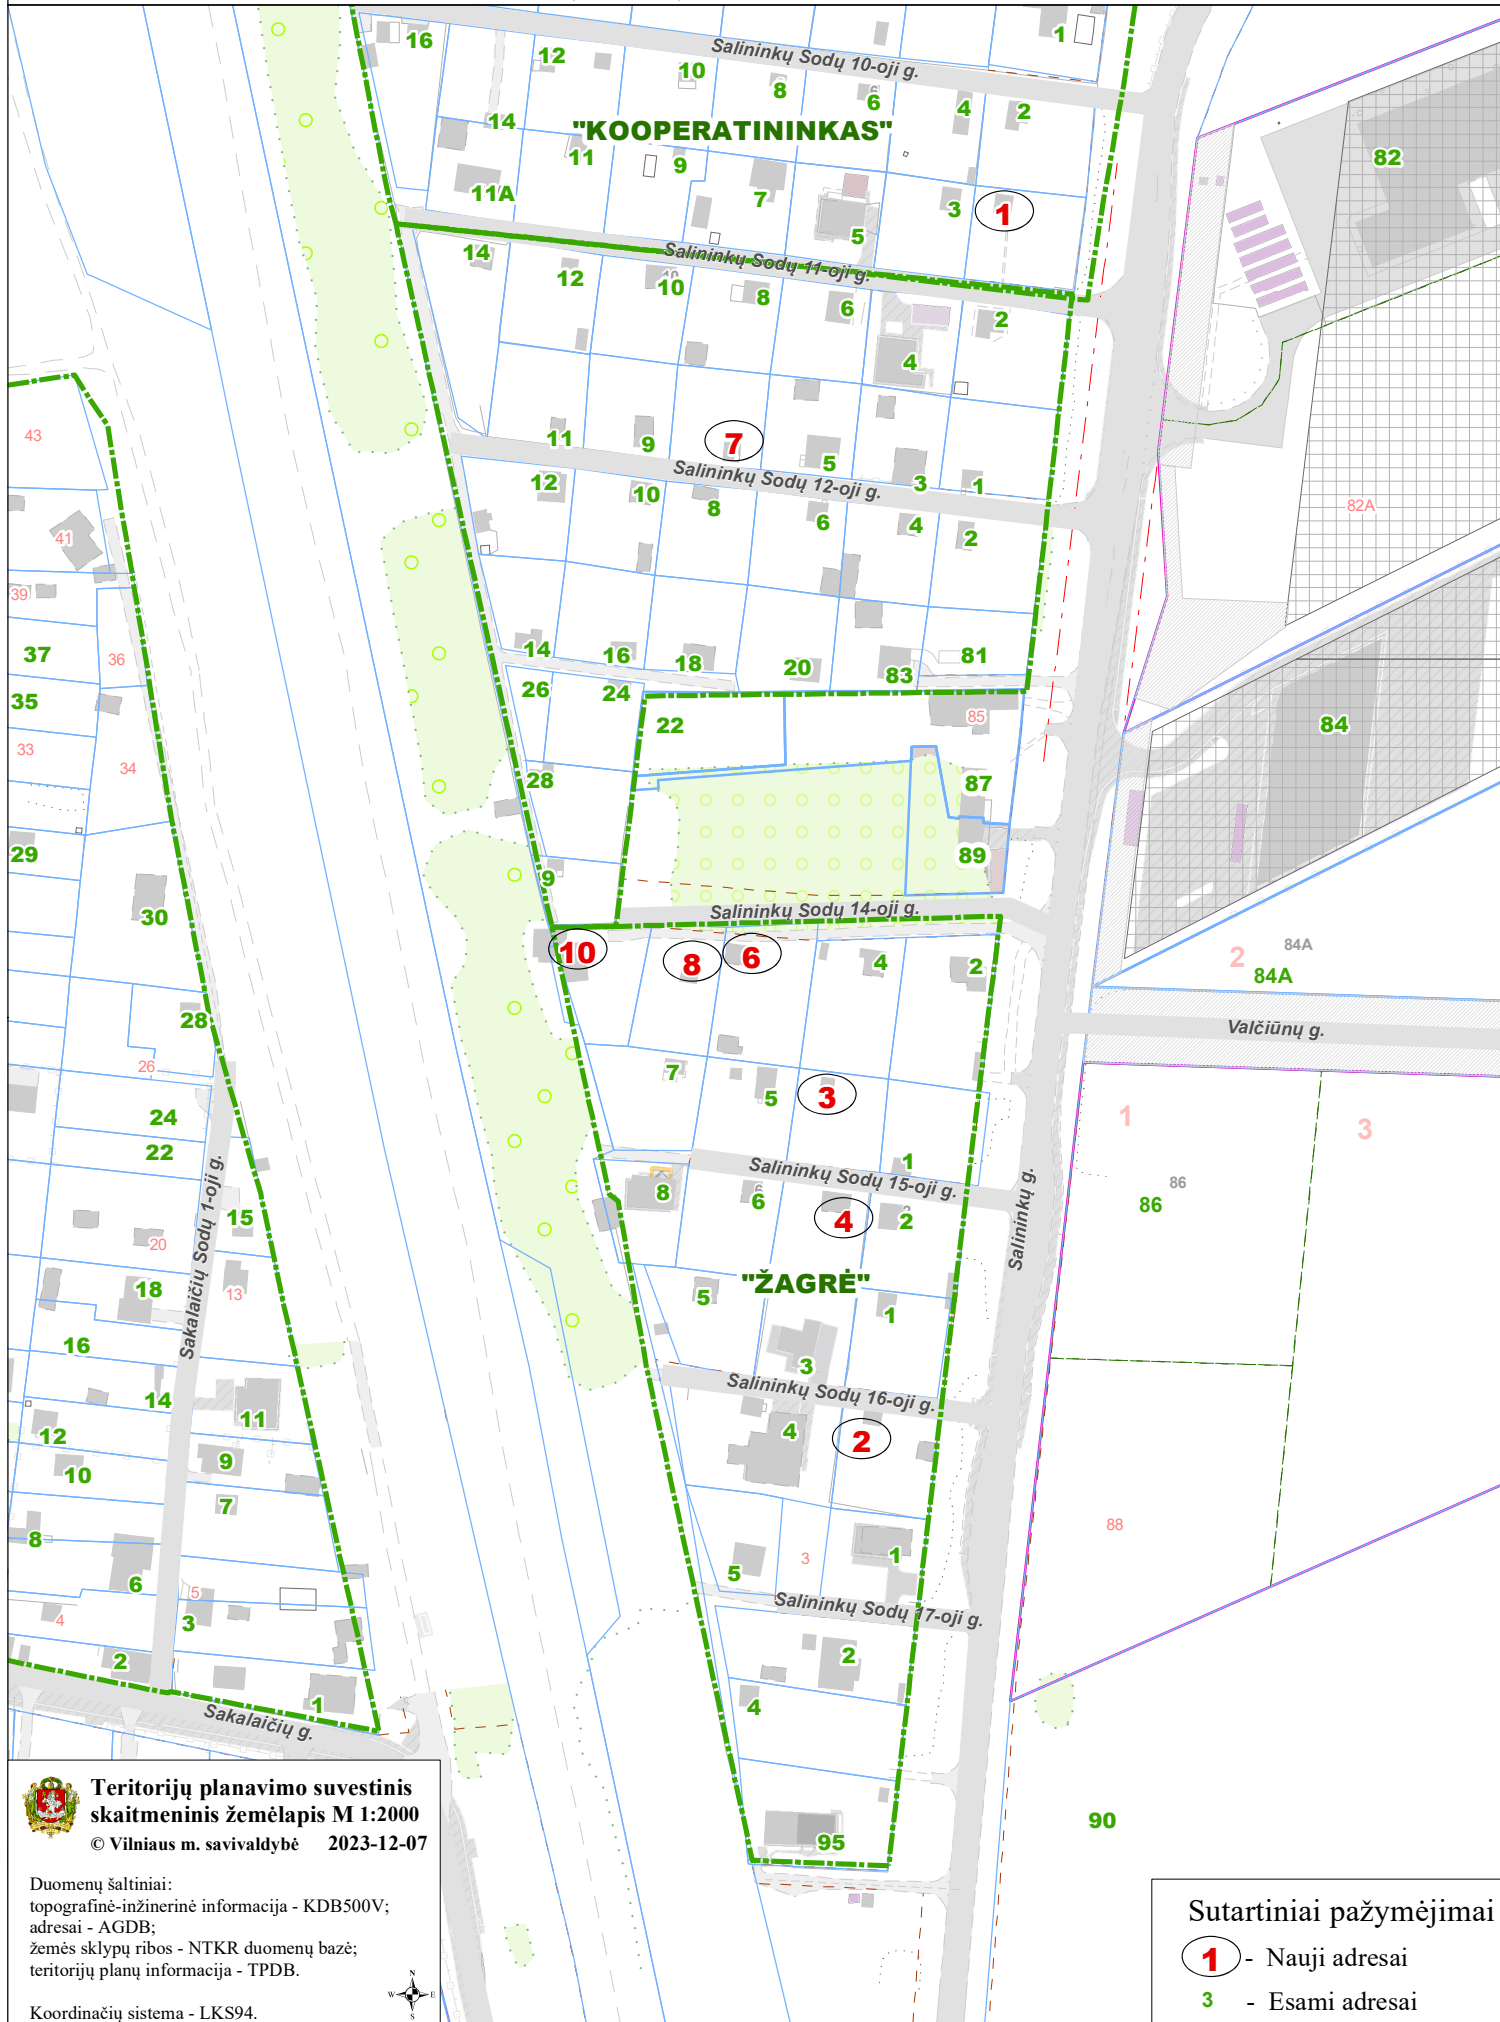

VILNIAUS MIŠTO SAVIVALDYBĖS PILAITĖS SENIŪNIOS
SB "Žagrė", "Kooperatininkas"
 ADRESŲ NUMERŲ KEITIMO/SUTEIKIMO PLANAS

**Teritorijų planavimo suvestinis
 skaitmeninis žemėlapis M 1:2000**
 © Vilniaus m. savivaldybė 2023-12-07

Duomenų šaltiniai:
 topografinė-inžinerinė informacija - KDB500V;
 adresai - AGDB;
 žemės sklypų ribos - NTKR duomenų bazė;
 teritorijų planų informacija - TPDB.

Koordinacių sistema - LKS94.

Sutartiniai pažymėjimai

- 1** - Nauji adresai
- 3** - Esami adresai