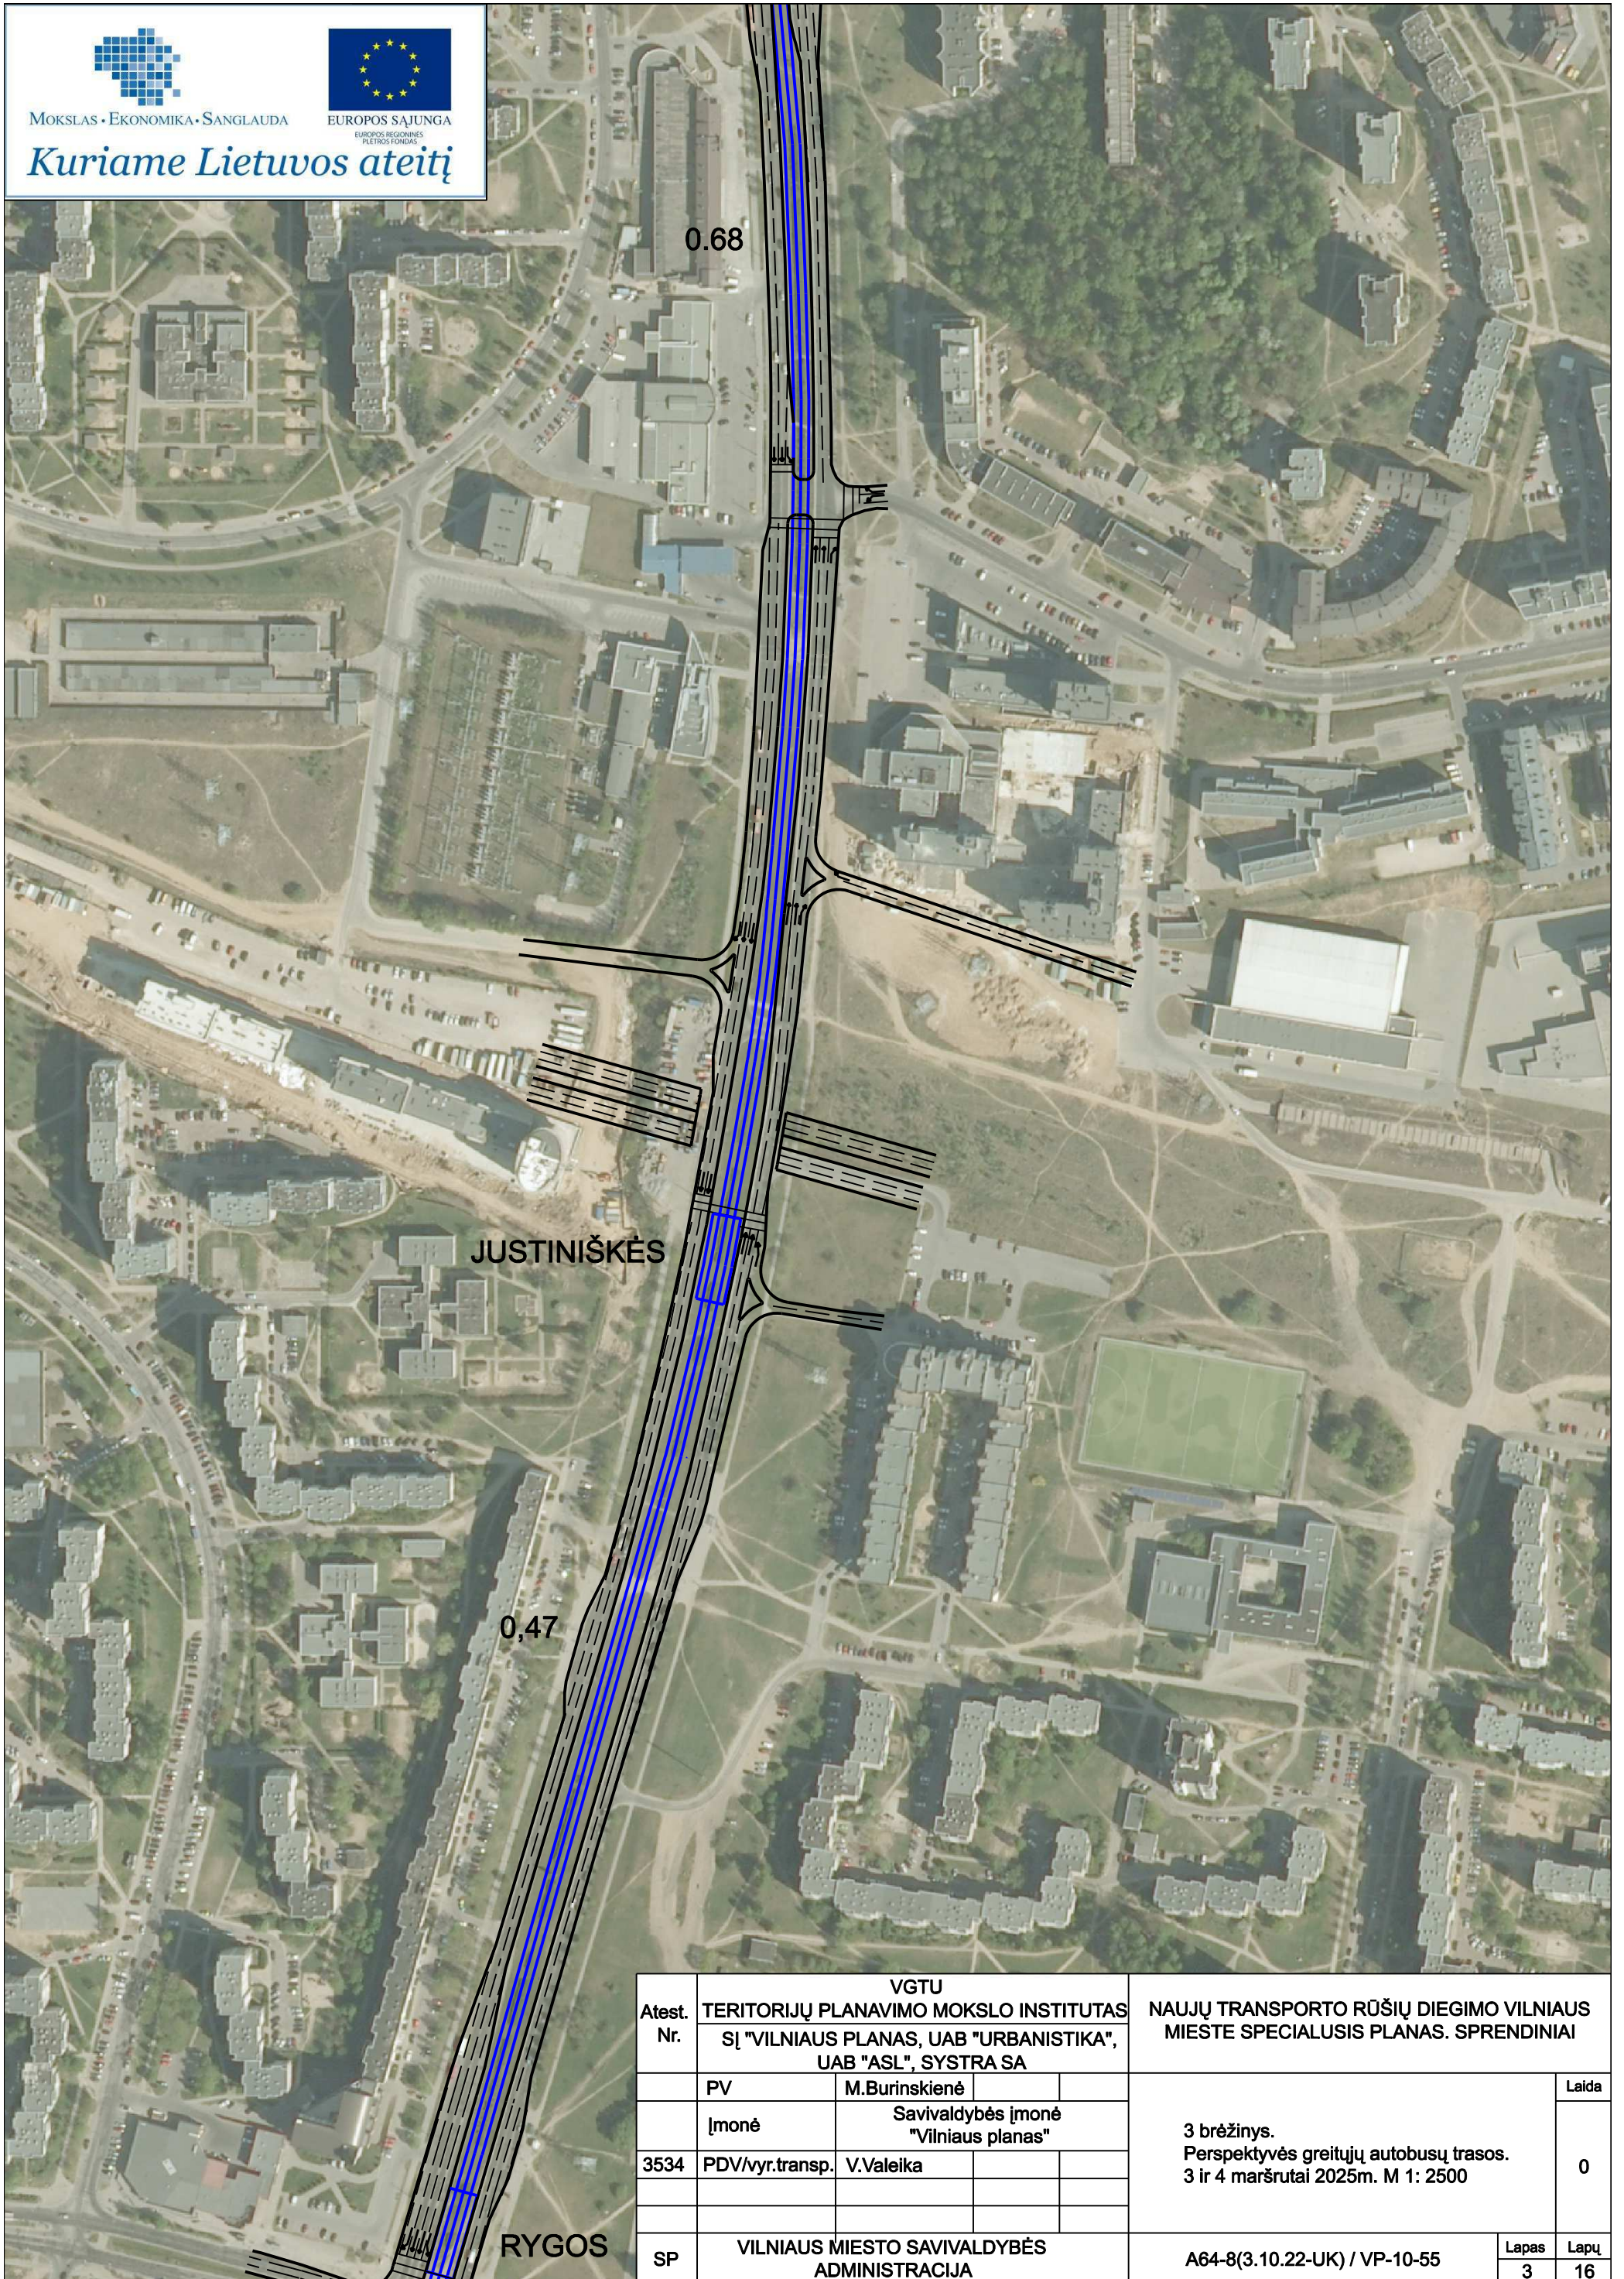

MOKSLAS • EKONOMIKA • SANGLAUDA

EUROPOS SAJUNGA

EUROPOS REGIONINIS

PLŪTROS FONDAS

Kuriame Lietuvos ateitį

Atest. Nr.	VGTU TERITORIJŲ PLANAVIMO MOKSLO INSTITUTAS			NAUJŲ TRANSPORTO RŪŠIŲ DIEGIMO VILNIAUS MIESTE SPECIALUSIS PLANAS. SPRENDINIAI	Laida
	SĮ "VILNIAUS PLANAS, UAB "URBANISTIKA", UAB "ASL", SYSTRA SA				
3534	PV	M.Burinskienė		3 brėžinys. Perspektyvės greitųjų autobusų trasos. 3 ir 4 maršrutai 2025m. M 1: 2500	0
	Įmonė	Savivaldybės įmonė "Vilniaus planas"			
	PDV/vyr.transp.	V.Valeika			
SP	VILNIAUS MIESTO SAVIVALDYBĖS ADMINISTRACIJA			A64-8(3.10.22-UK) / VP-10-55	Lapas 3 / Lapų 16