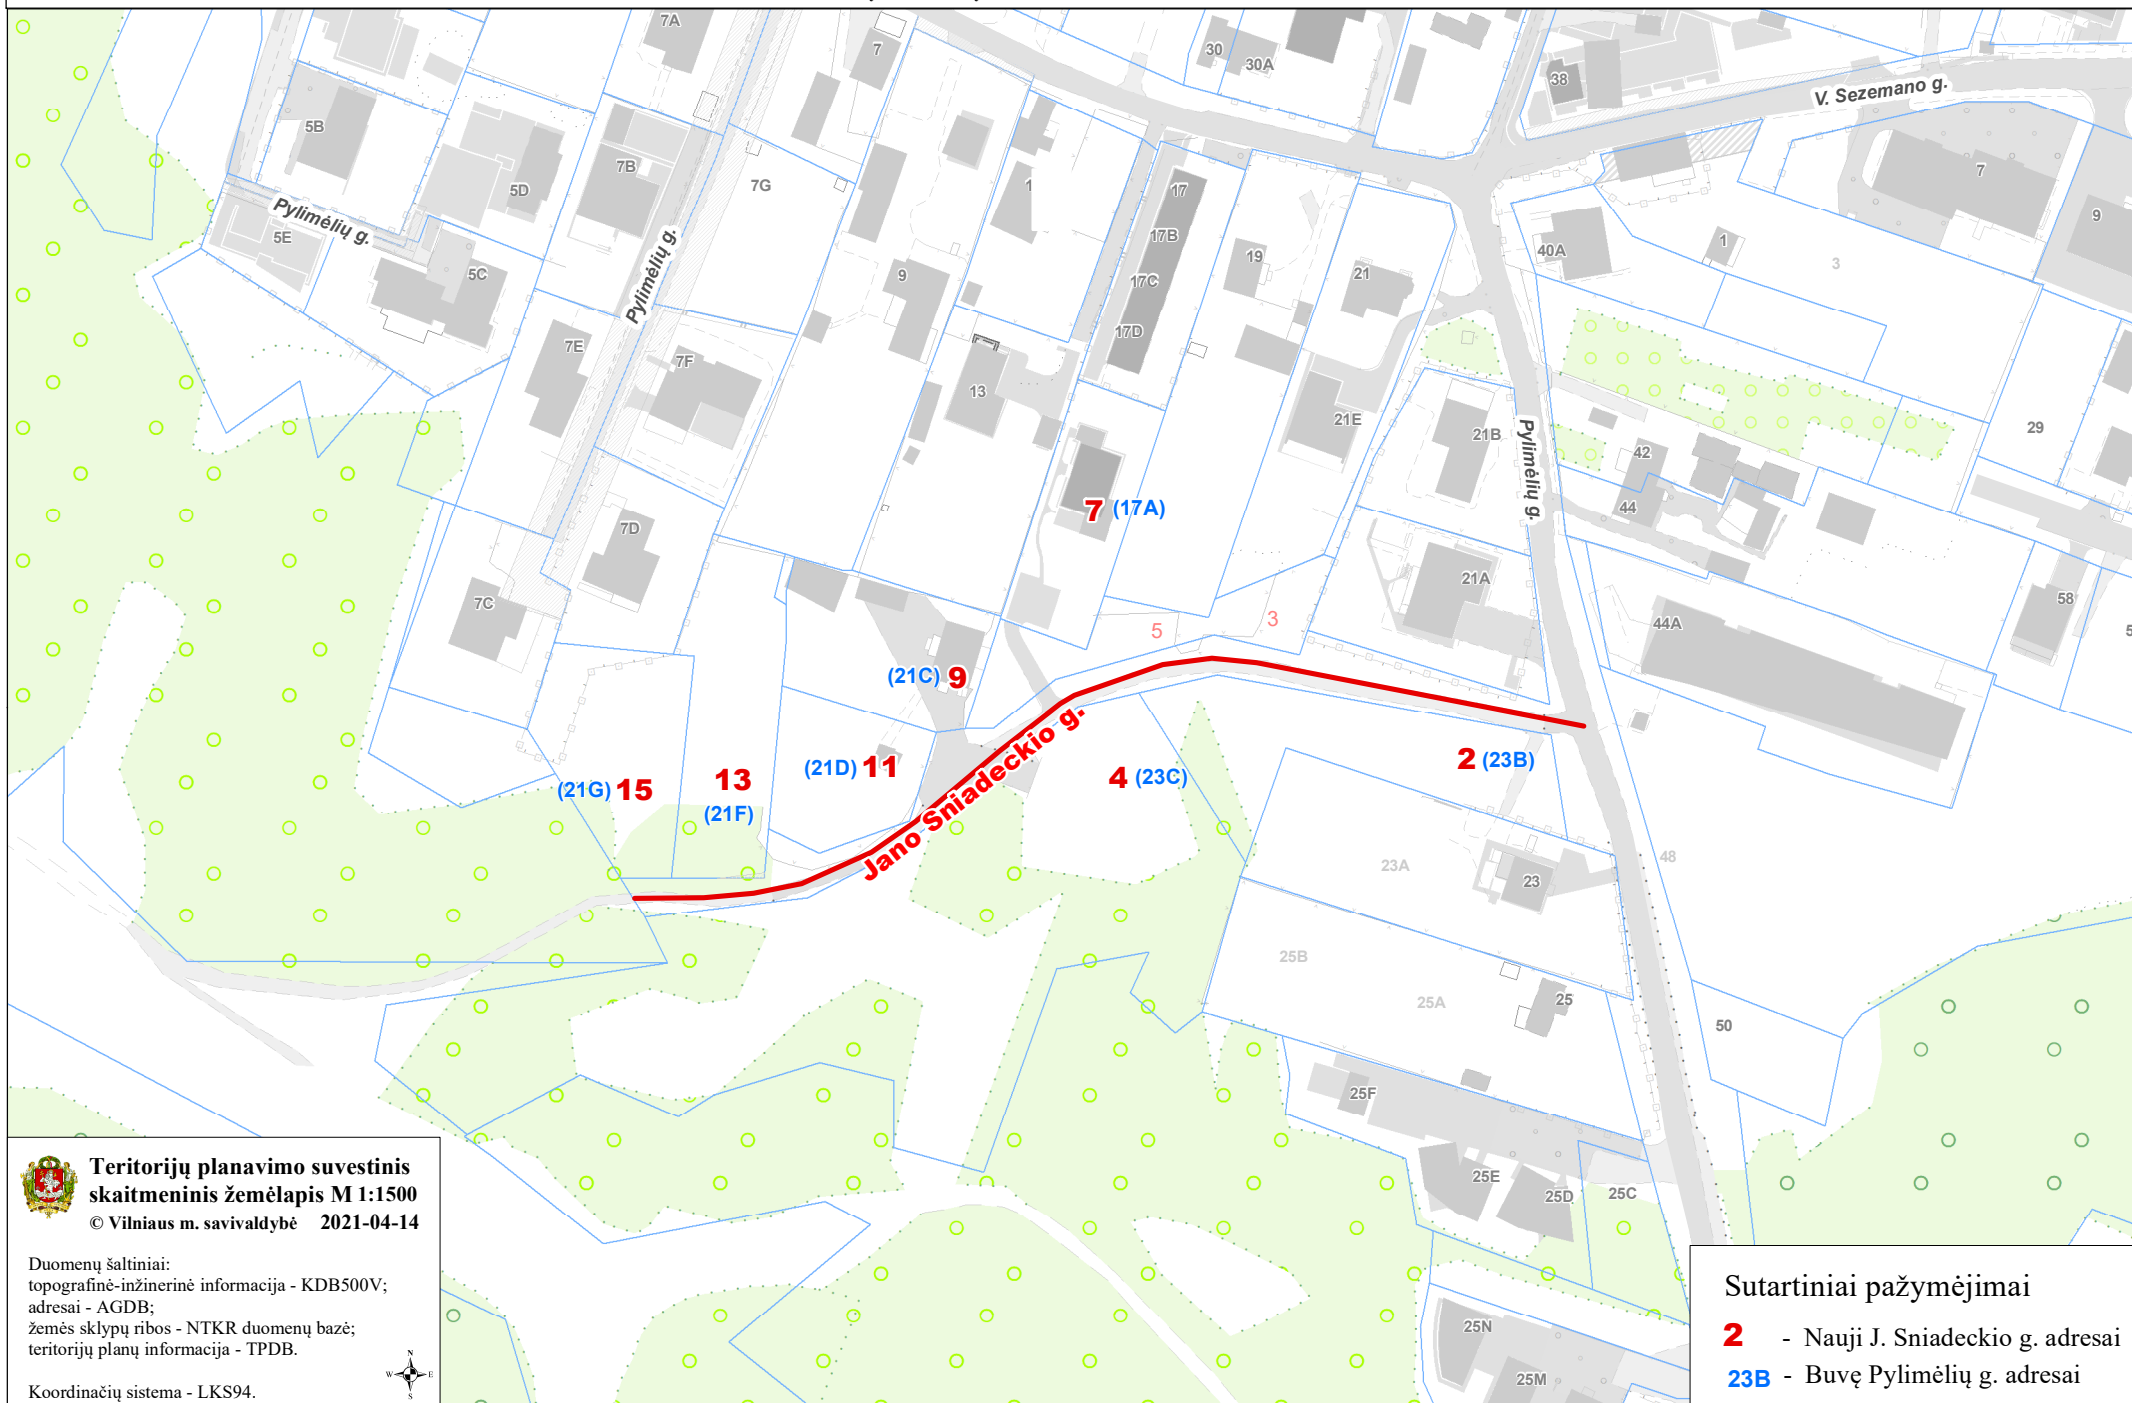

VILNIAUS MIESTO SAVIVALDYBĖS ANTAKALNIO SENIŪNIJOS
Jano Sniadeckio g. (buv. Pylimėlių g.)
ADRESŲ NUMERIŲ KEITIMO/SUTEIKIMO PLANAS

**Teritorijų planavimo suvestinis
skaitmeninis žemėlapis M 1:1500**

© Vilniaus m. savivaldybė 2021-04-14

Duomenų šaltiniai:
topografinė-inžinerinė informacija - KDB500V;
adresai - AGDB;
žemės sklypų ribos - NTKR duomenų bazė;
teritorijų planų informacija - TPDB.

Koordinacių sistema - LKS94.

Sutartiniai pažymėjimai