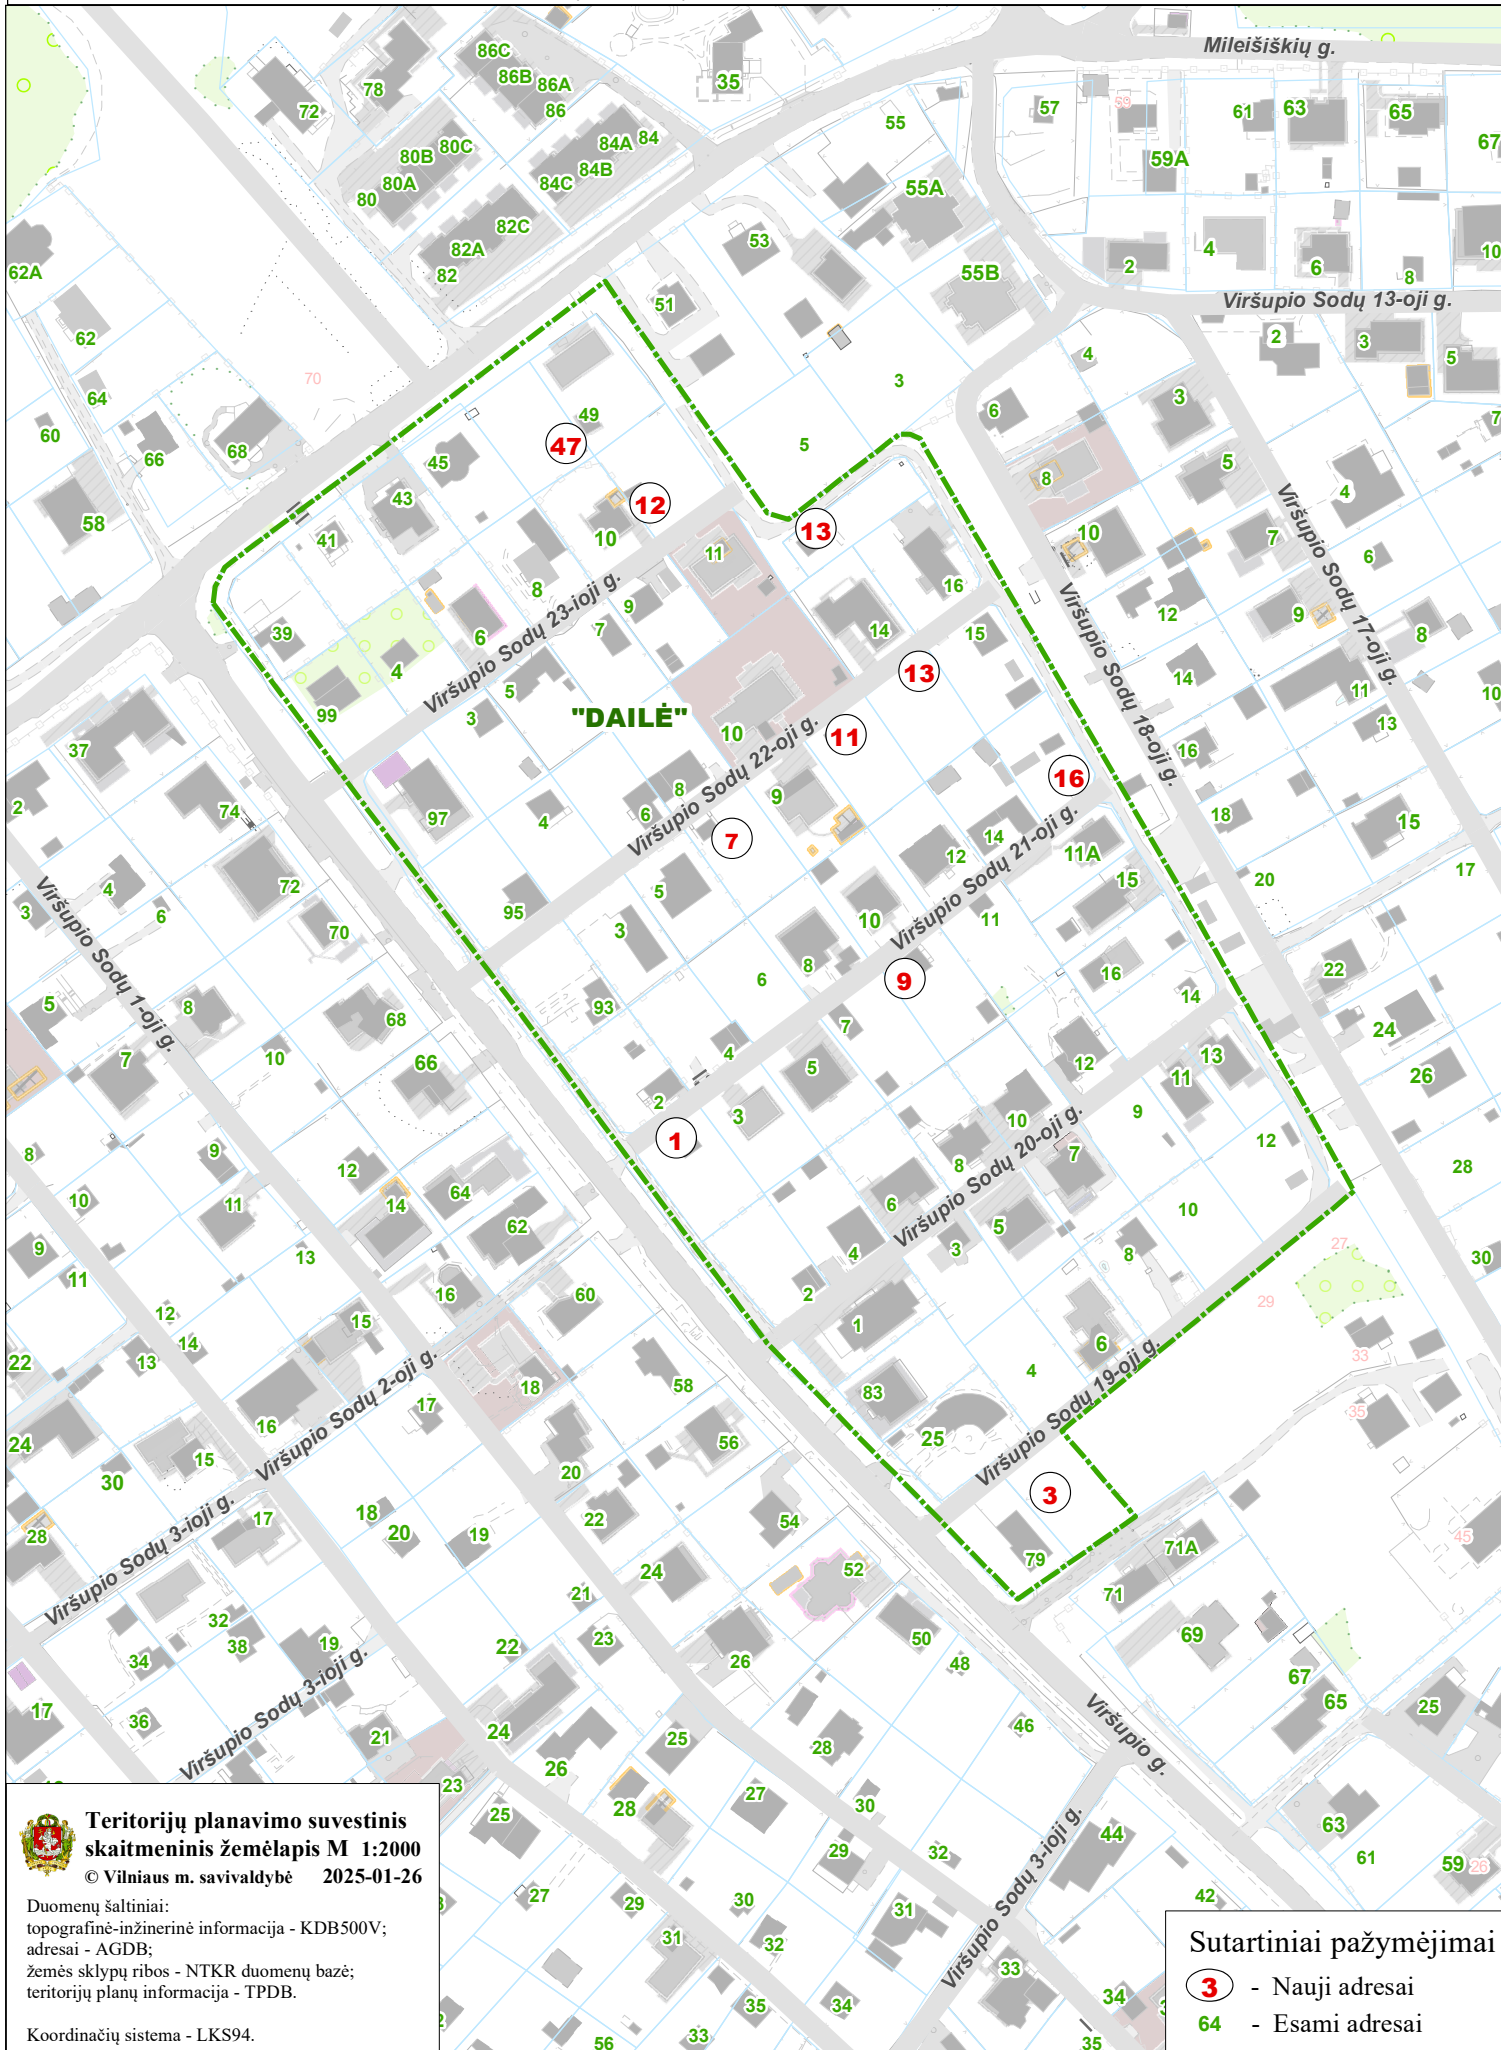

VILNIAUS MIESTO SAVIVALDYBĖS ANTAKALNIO SENIŪNIJOS
SB "DAILĖ"
ADRESŲ NUMERIŲ KEITIMO/SUTEIKIMO PLANAS

Teritorijų planavimo suvestinis
skaitmeninis žemėlapis M 1:2000
© Vilniaus m. savivaldybė 2025-01-26

Duomenų šaltiniai:
topografinė-inžinerinė informacija - KDB500V;
adresai - AGDB;
žemės sklypų ribos - NTKR duomenų bazė;
teritorijų planų informacija - TPDB.

Koordinacių sistema - LKS94.

Sutartiniai pažymėjimai

- ③ - Nauji adresai
- 64 - Esami adresai