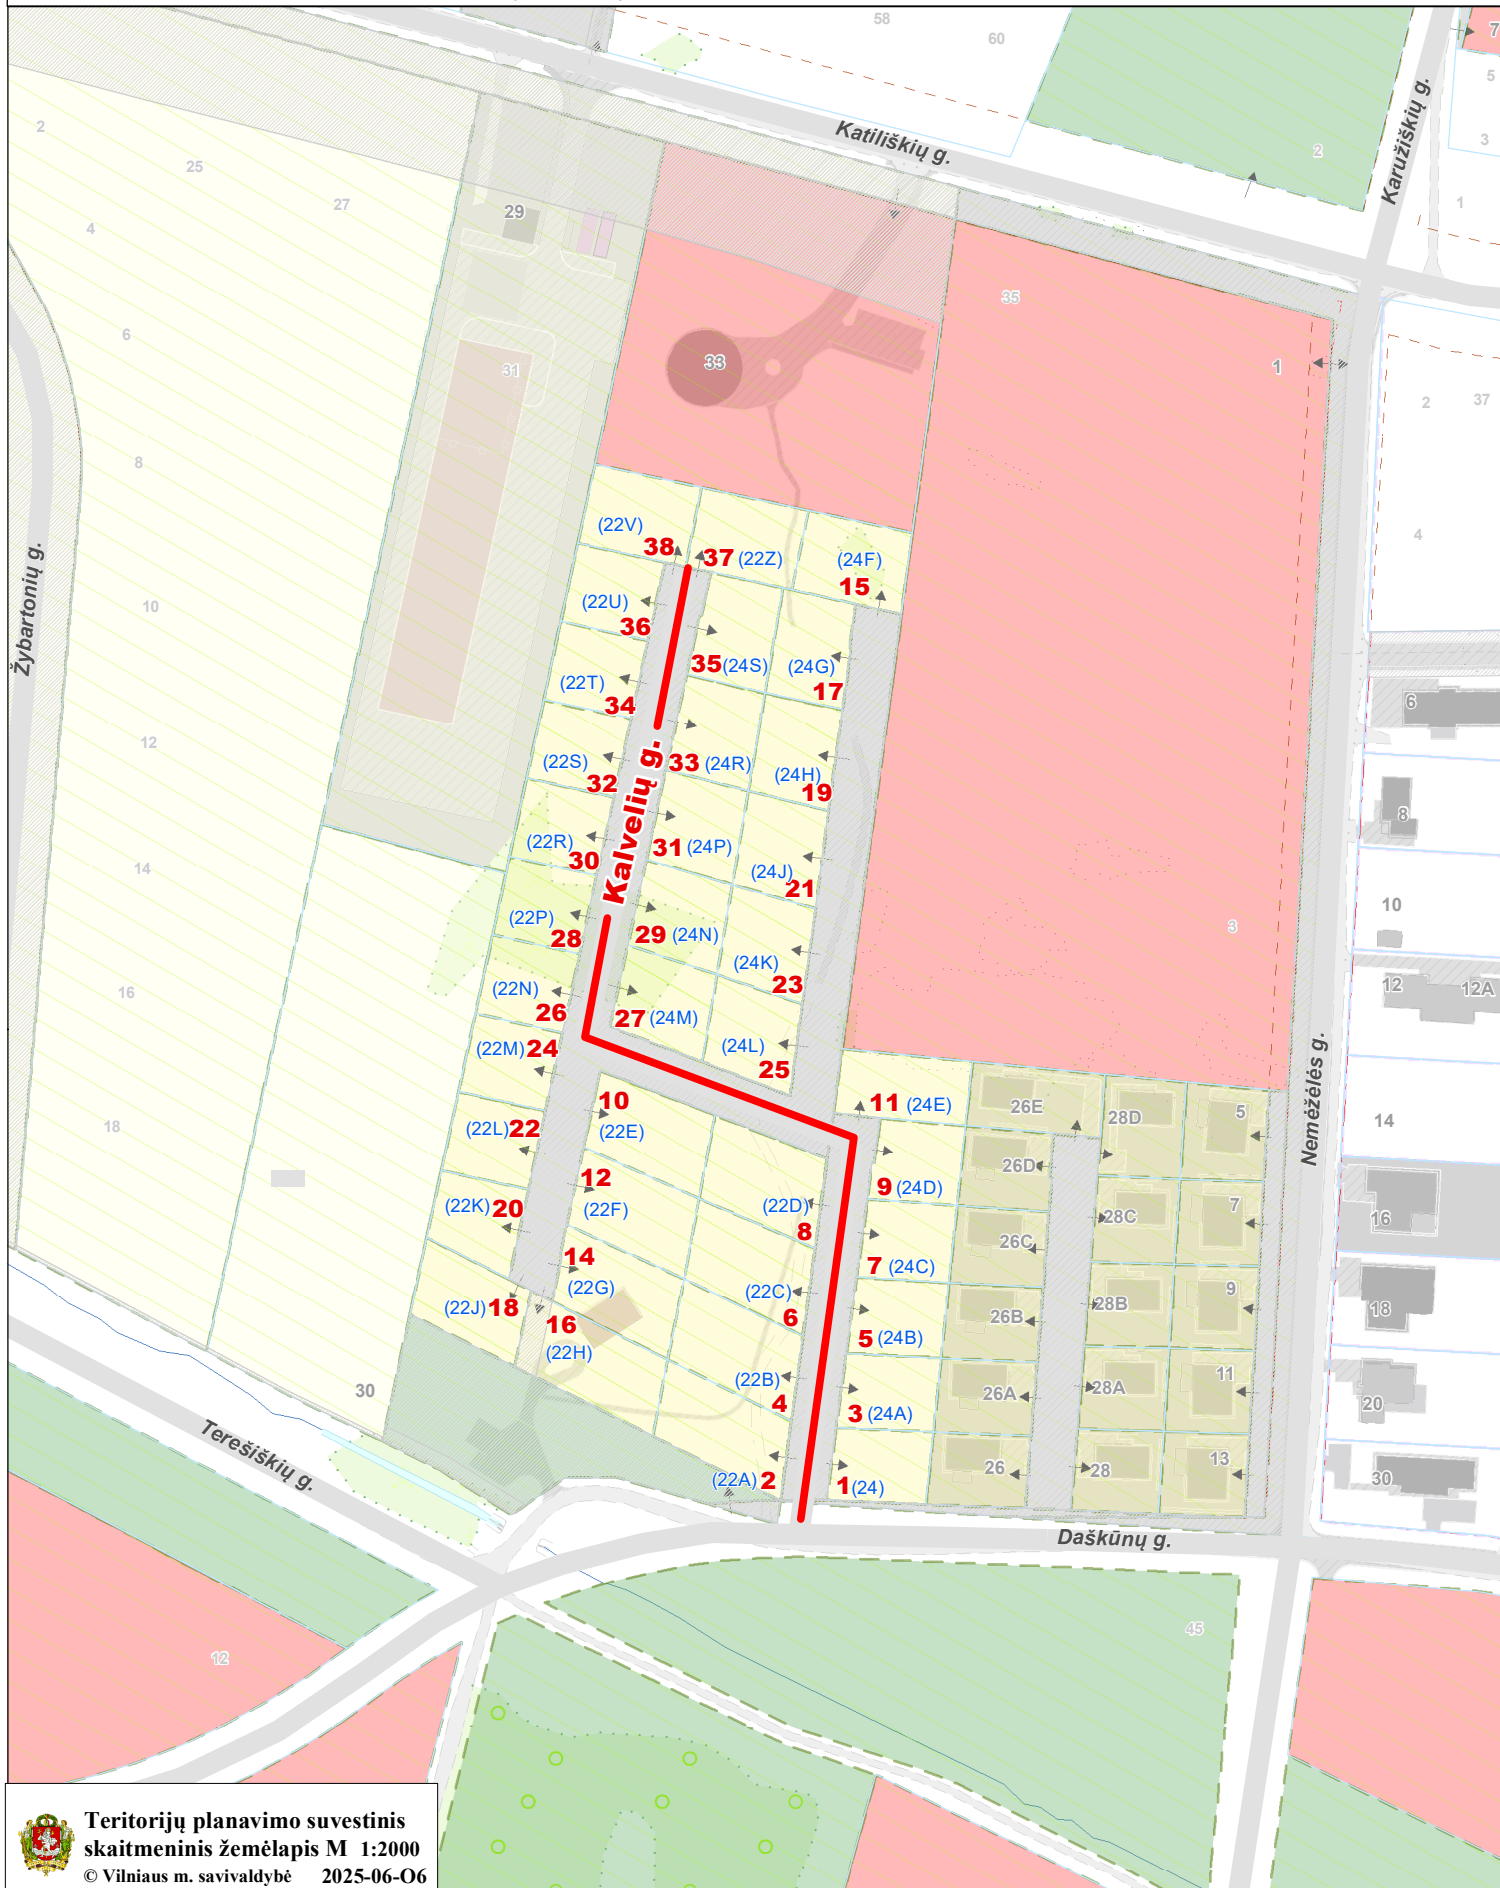

VILNIAUS MIESTO SAVIVALDYBĖS NAUJININKŲ SEN.
Kalvelių g. (buv. Daškūnų g. atkarpa)
 ADRESŲ NUMERIŲ SUTEIKIMO/KEITIMO/NAIKINIMO PLANAS

Teritorijų planavimo suvestinis skaitmeninis žemėlapis M 1:2000
 © Vilniaus m. savivaldybė 2025-06-06

Duomenų šaltiniai:
 topografinė-inžinerinė informacija - KDB500V;
 adresai - AGDB;
 žemės sklypų ribos - NTKR duomenų bazė;
 teritorijų planų informacija - TPDB.

Koordinacių sistema - LKS94.

Sutartiniai pažymėjimai

- 2** - Nauji Kalvelių g. adresai
- 22A** - Buvę Daškūnų g. adresai