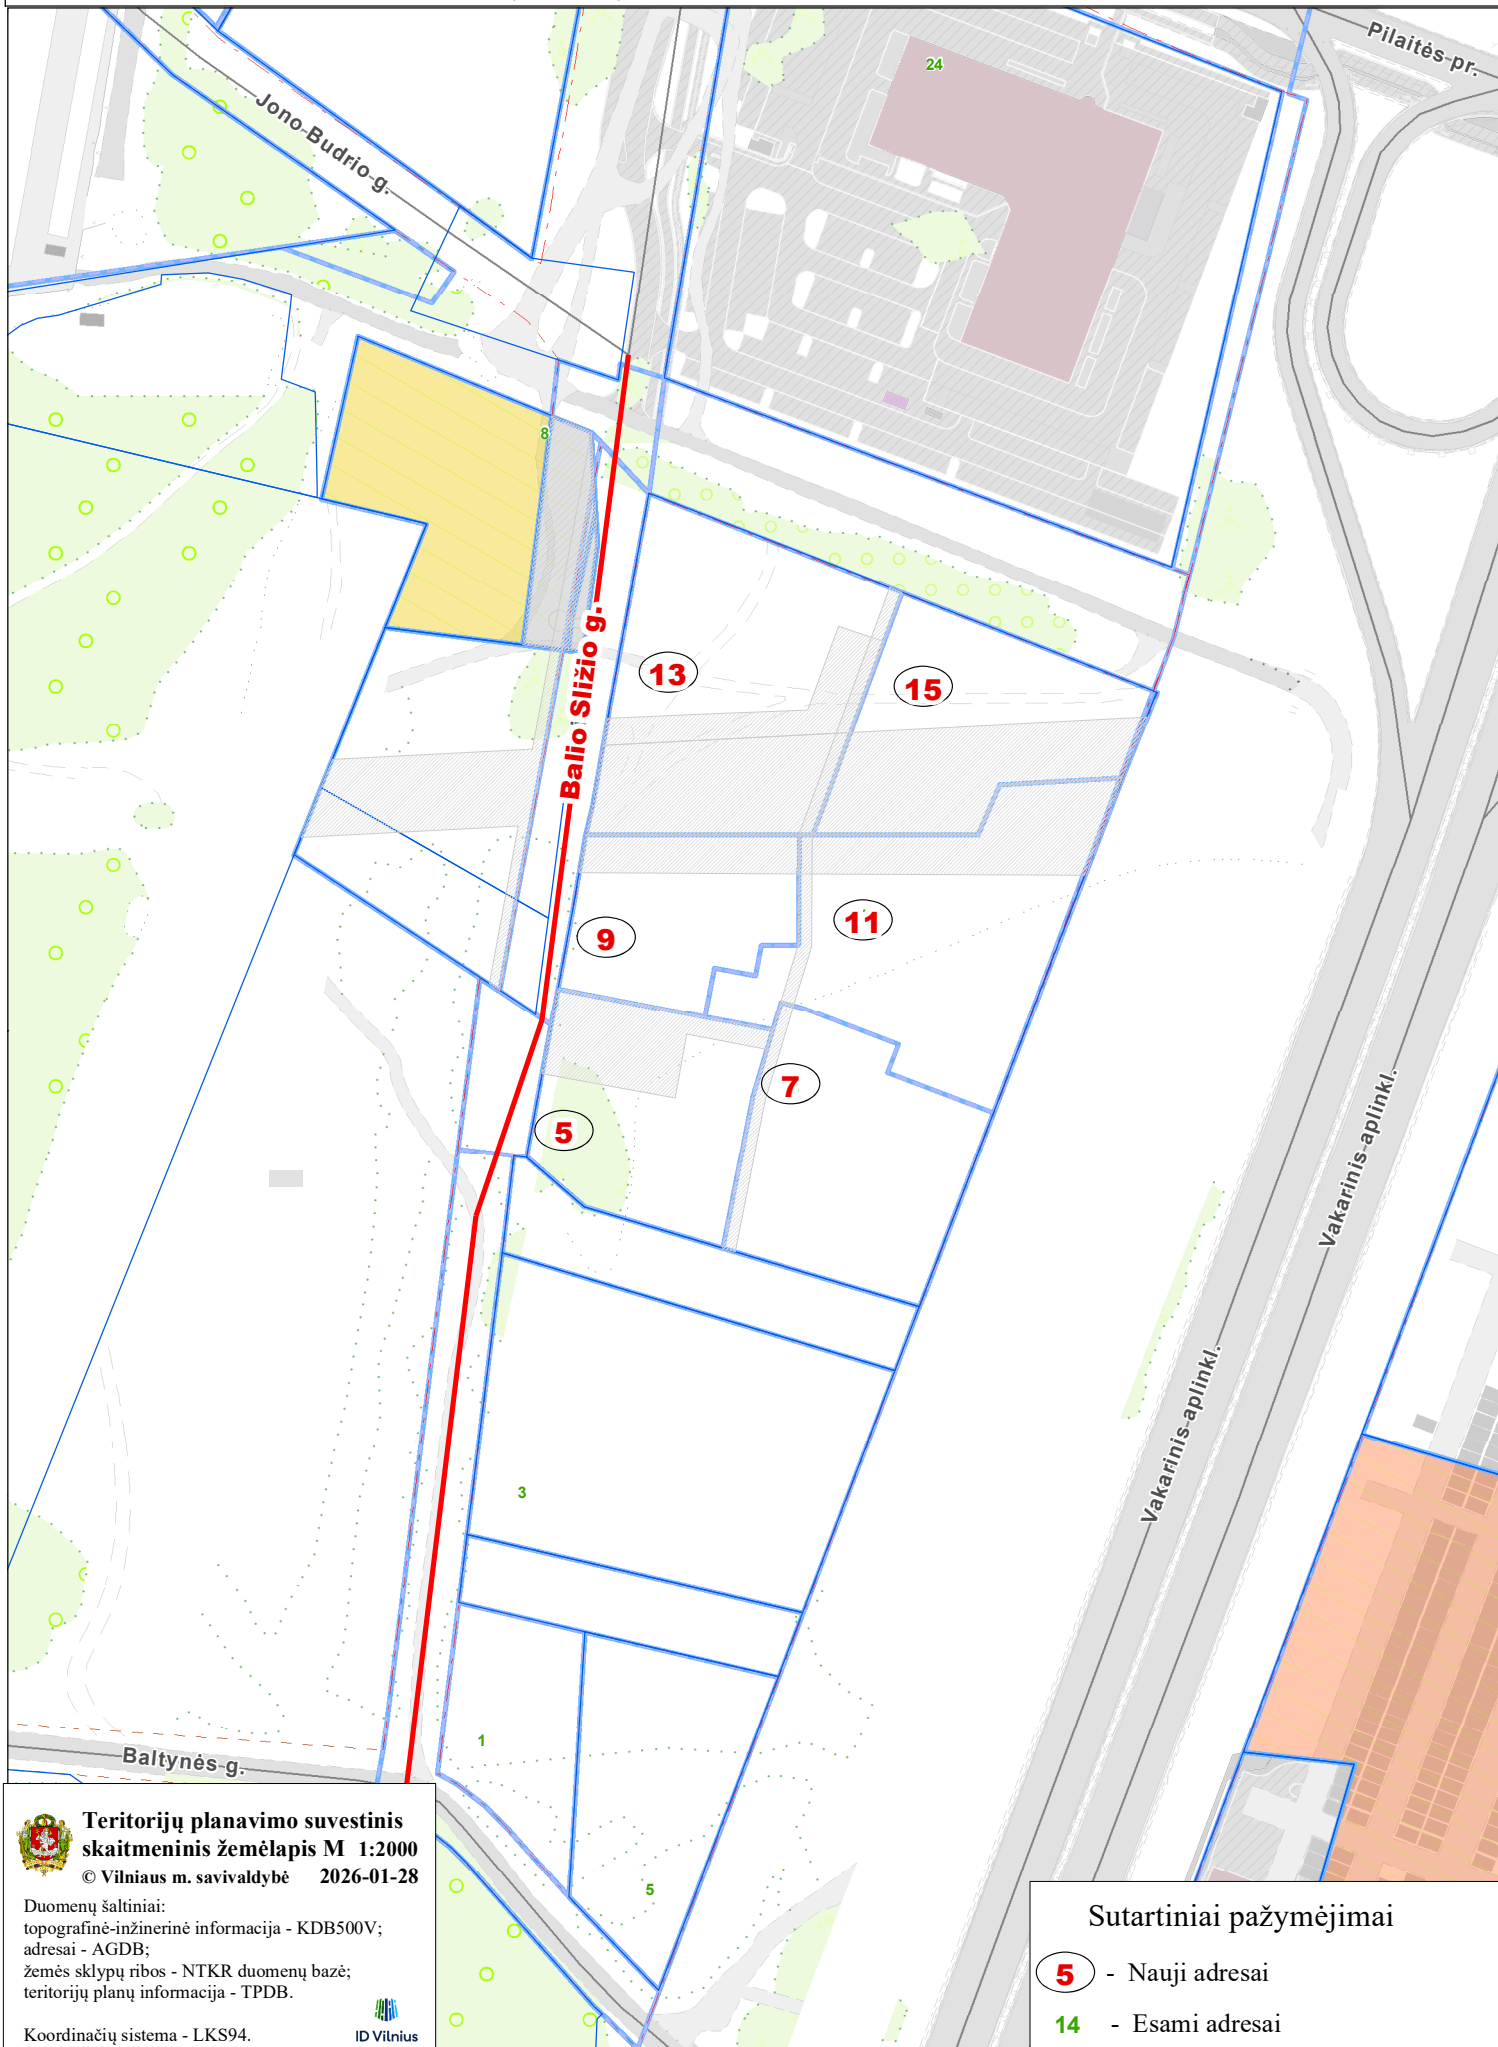

VILNIAUS MIESTO SAVIVALDYBĖS VILKPĖDĖS SENIŪNIJOS  
**Balio Slizio g.**  
ADRESŲ NUMERIŲ SUTEIKIMO/KEITIMO/NAIKINIMO PLANAS

**Teritorijų planavimo suvestinis  
skaitmeninis žemėlapis M 1:2000**

© Vilniaus m. savivaldybė 2026-01-28

Duomenų šaltiniai:  
topografinė-inžinerinė informacija - KDB500V;  
adresai - AGDB;  
žemės sklypų ribos - NTKR duomenų bazė;  
teritorijų planų informacija - TPDB.

Koordinacių sistema - LKS94.

**Sutartiniai pažymėjimai**

**5** - Nauji adresai

**14** - Esami adresai