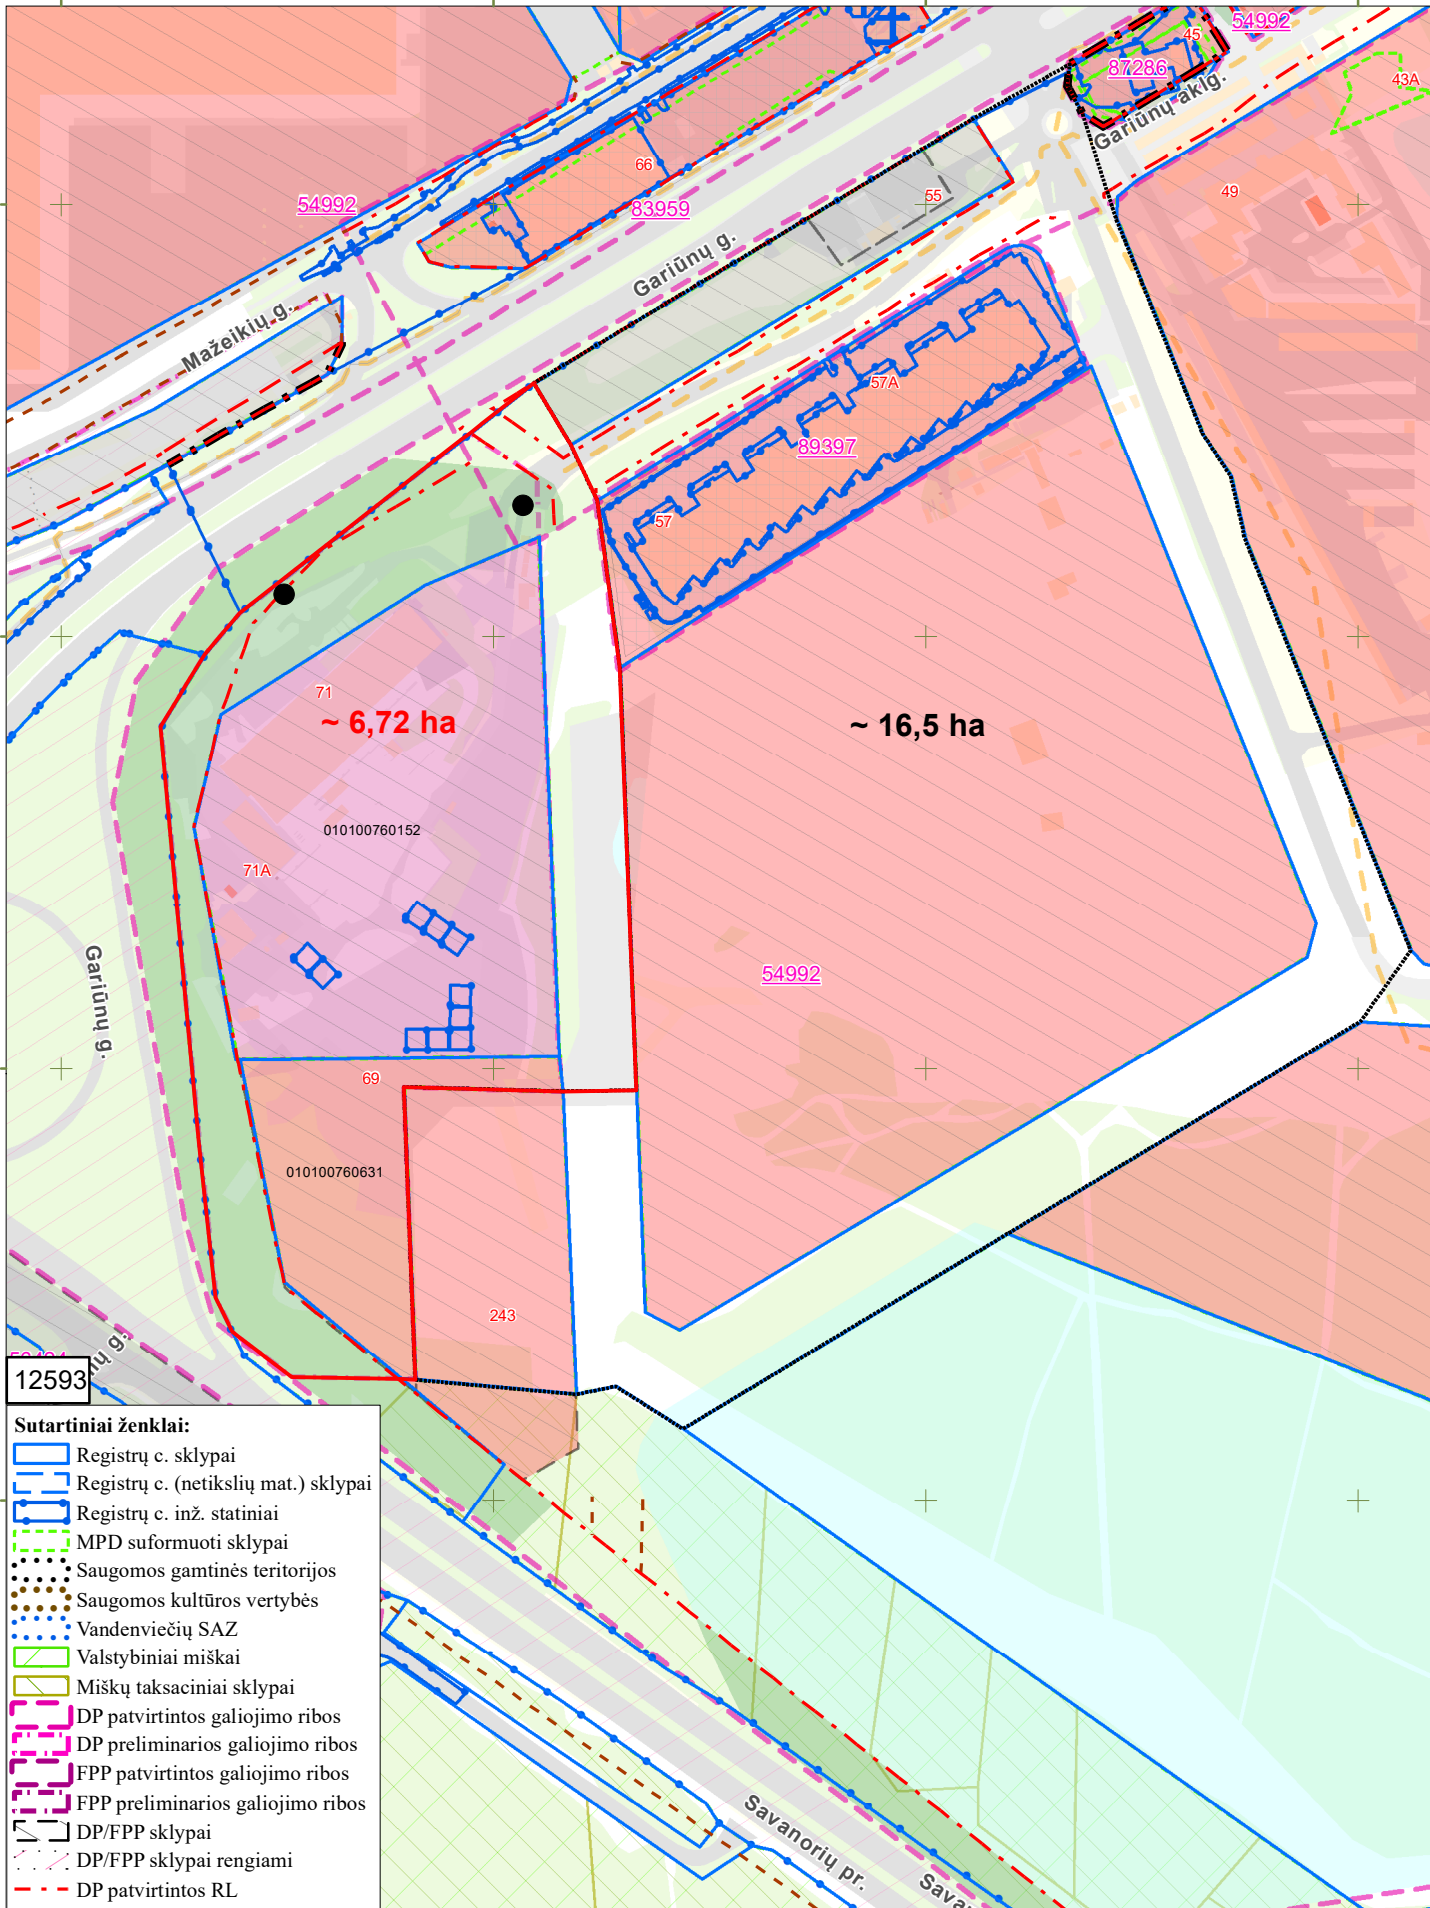

574400

574600

574800

575000

60656400

60656400

60656200

60656000

60657800

12593

Sutartiniai ženklai:

- Registrų c. sklypai
- Registrų c. (netikslių mat.) sklypai
- Registrų c. inž. statiniai
- MPD suformuoti sklypai
- Saugomos gamtinės teritorijos
- Saugomos kultūros vertybės
- Vandenviečių SAZ
- Valstybiniai miškai
- Miškų taksaciniai sklypai
- DP patvirtintos galiojimo ribos
- DP preliminarios galiojimo ribos
- FPP patvirtintos galiojimo ribos
- FPP preliminarios galiojimo ribos
- DP/FPP sklypai
- DP/FPP sklypai rengiami
- DP patvirtintos RL
- SP patvirtintos RL
- DP koncepcijų RL
- Schemos patvirtintos RL
- DP rengiamos RL
- SP rengiamos RL
- Schemos rengiamos RL
- Esami dviračių takai
- Projektiniai dviračių takai

- Nagrinėjama teritorija
- Planuojama teritorija
- Stendo vieta

PRIEDAS PRIE 2025 m . _____ mėn. ___ d. M 1:3500

OBJEKTAS _____

IŠTRAUKĄ PARUOŠĖ: _____

SKLYPAS YRA _____ SENIŪNIJOJE