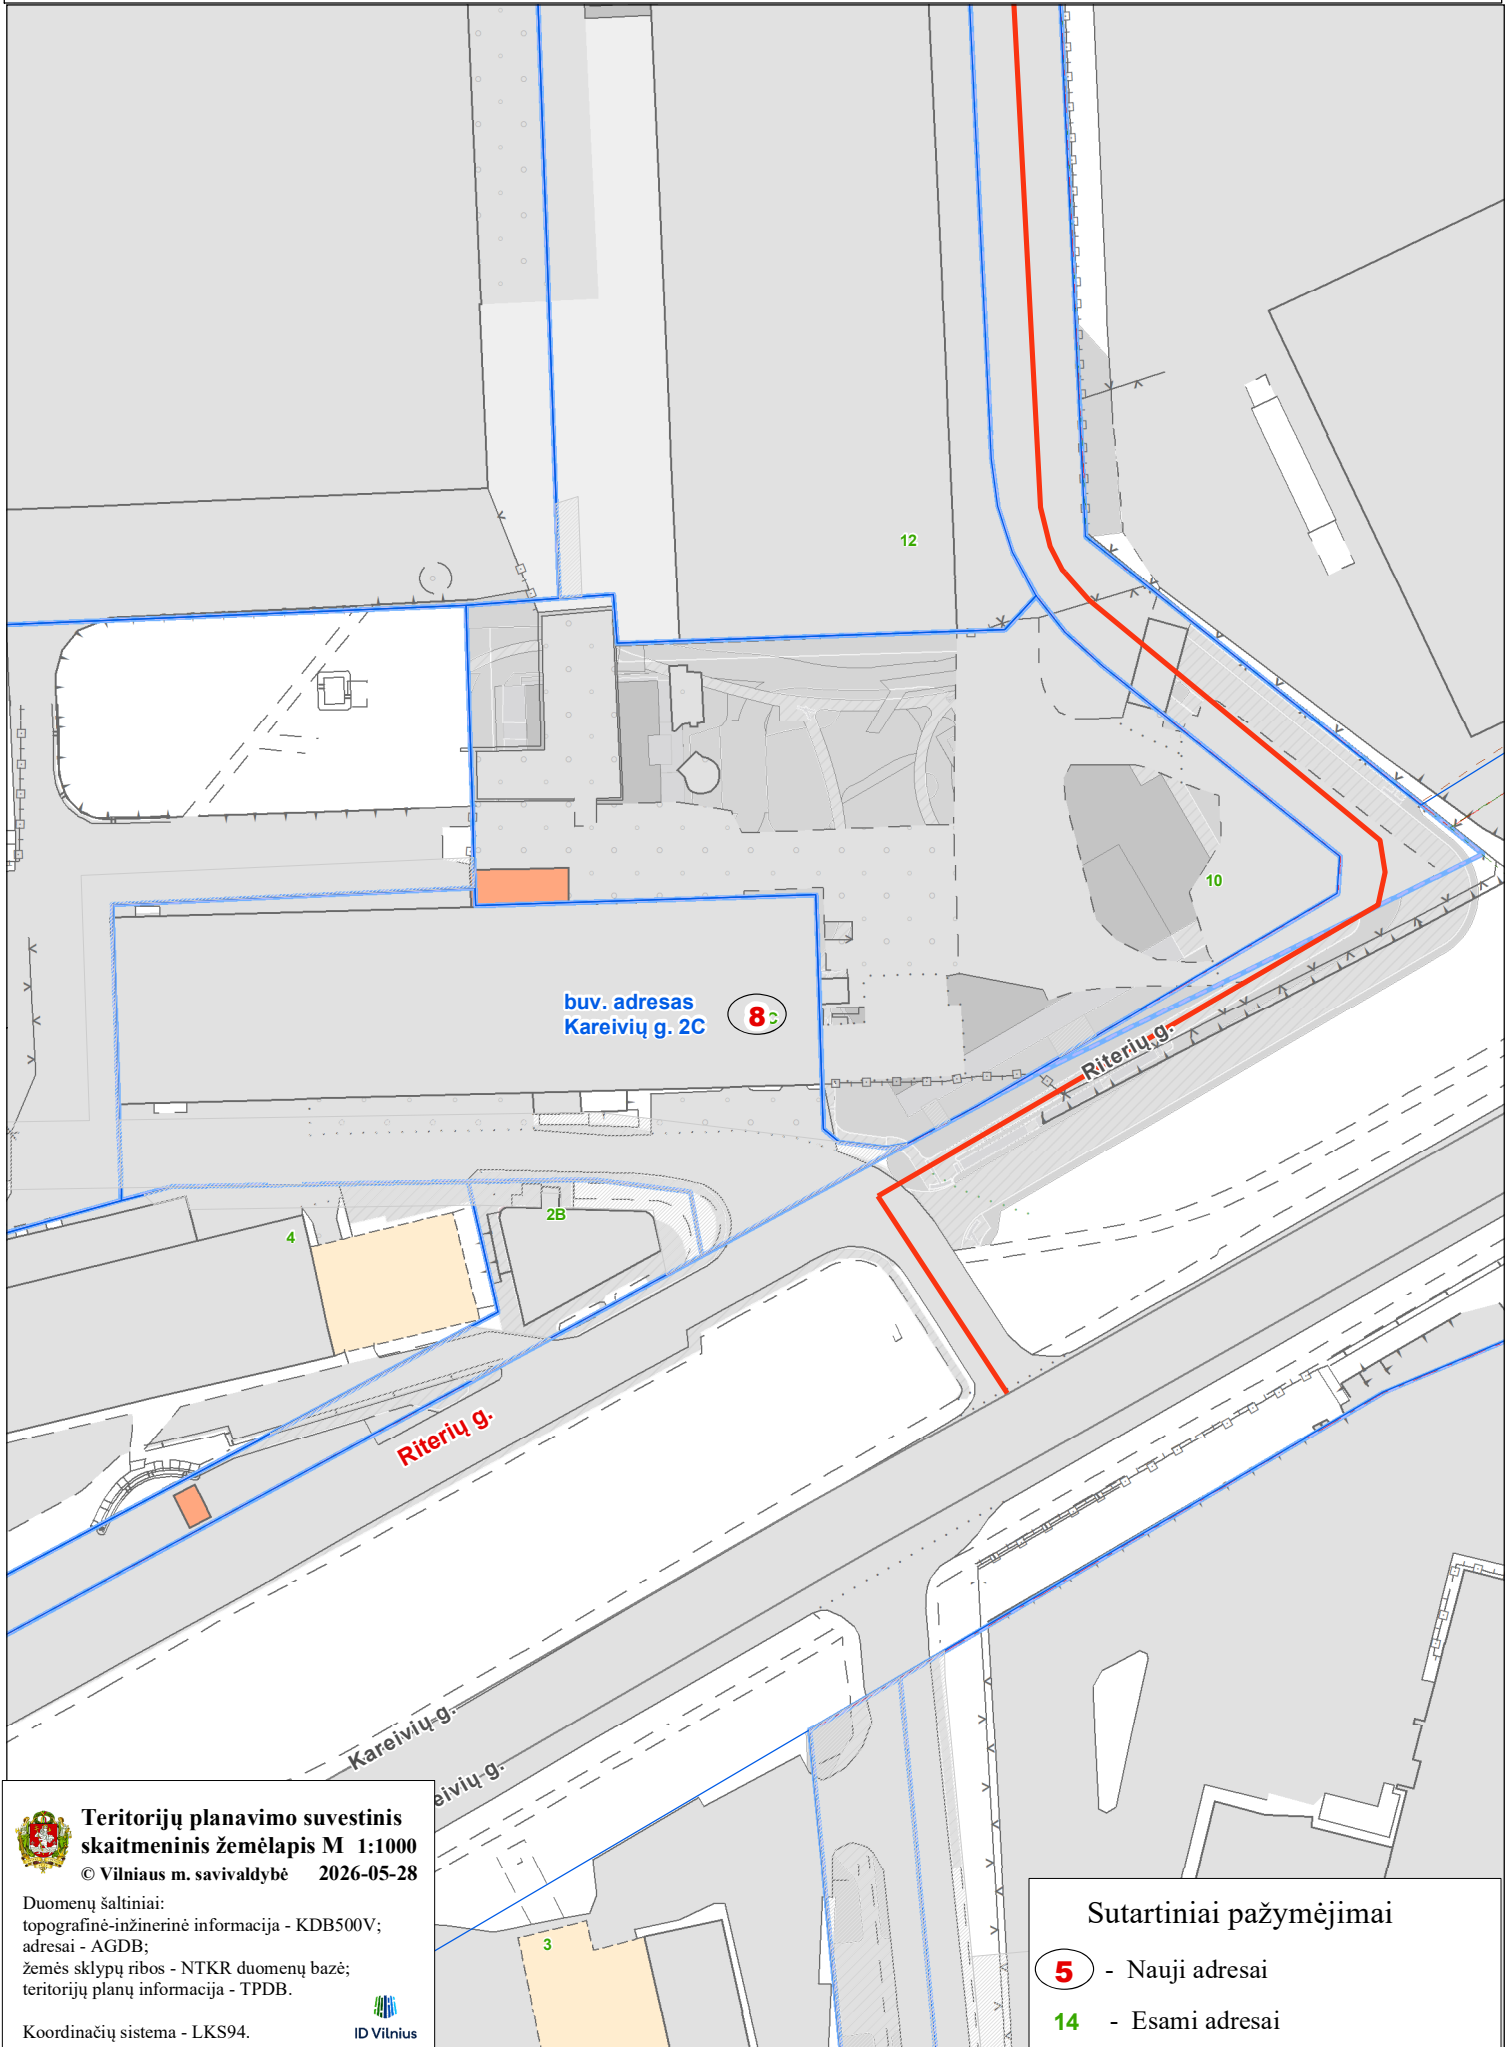

VILNIAUS MIESTO SAVIVALDYBĖS ŽIRMŪNŲ SENIŪNIJOS
Riterių g.
ADRESŲ NUMERIŲ SUTEIKIMO/KEITIMO/NAIKINIMO PLANAS

Teritorijų planavimo suvestinis skaitmeninis žemėlapis M 1:1000

© Vilniaus m. savivaldybė 2026-05-28

Duomenų šaltiniai:
topografinė-inžinerinė informacija - KDB500V;
adresai - AGDB;
žemės sklypų ribos - NTKR duomenų bazė;
teritorijų planų informacija - TPDB.

Koordinacių sistema - LKS94.

Sutartiniai pažymėjimai