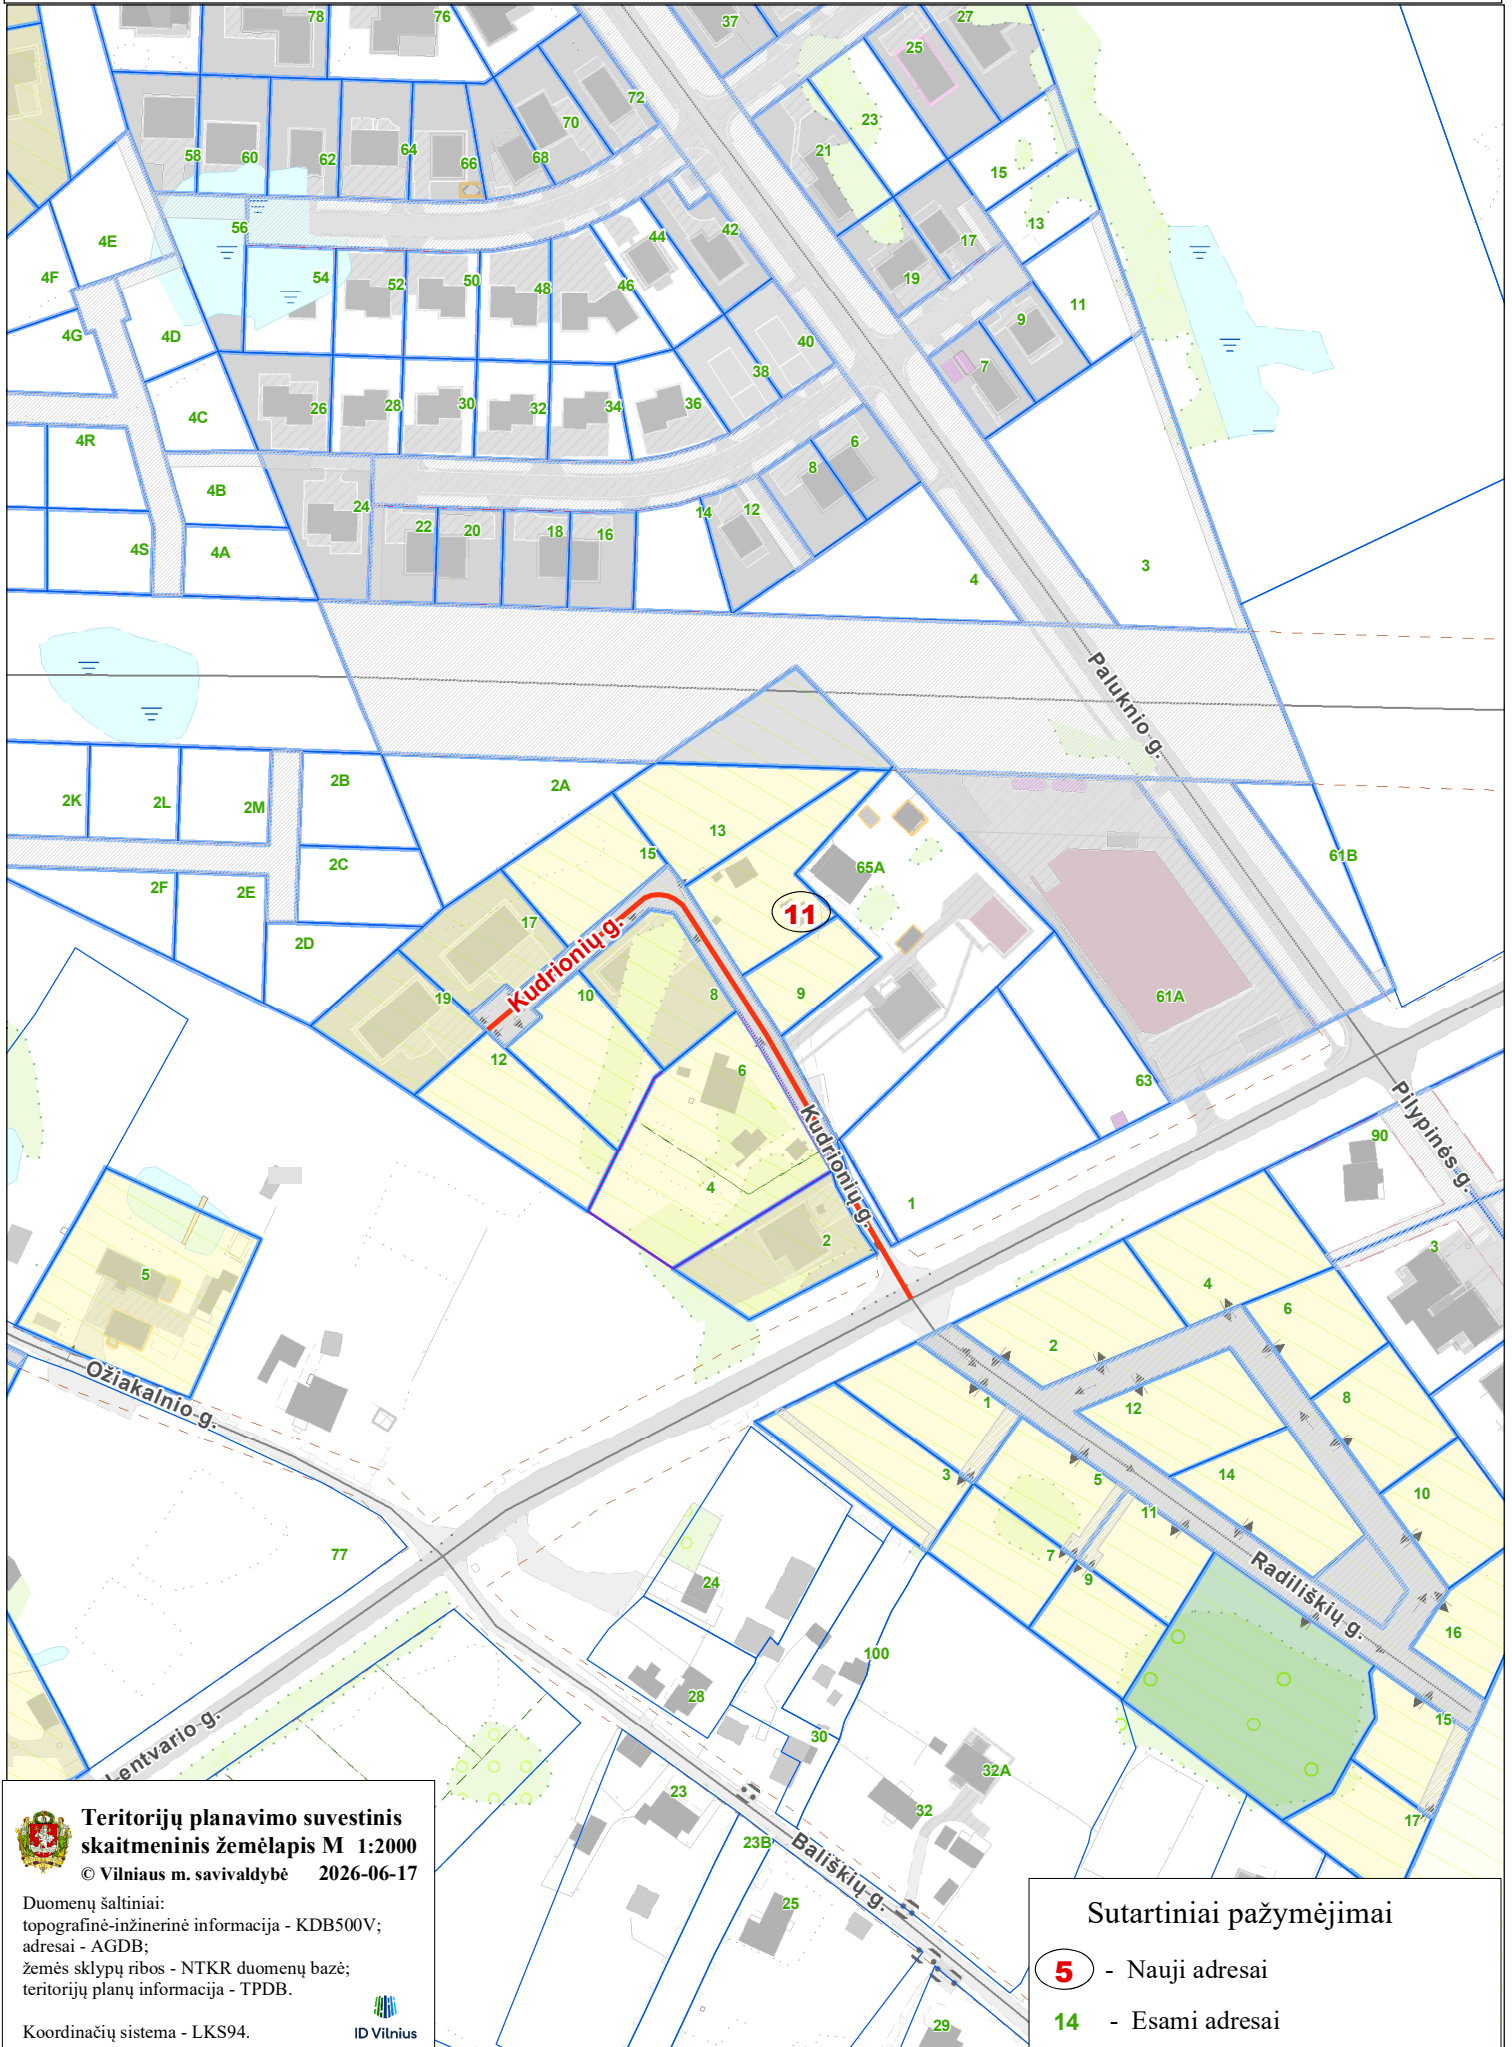

VILNIAUS MIESTO SAVIVALDYBĖS PANERIŲ SENIŪNIJOS  
**Kudrionių g.**  
ADRESŲ NUMERIŲ SUTEIKIMO/KĖITIMO/NAIKINIMO PLANAS

**Teritorijų planavimo suvestinis  
skaitmeninis žemėlapis M 1:2000**  
© Vilniaus m. savivaldybė 2026-06-17

Duomenų šaltiniai:  
topografinė-inžinerinė informacija - KDB500V;  
adresai - AGDB;  
žemės sklypų ribos - NTKR duomenų bazė;  
teritorijų planų informacija - TPDB.

Koordinacių sistema - LKS94.

**Sutartiniai pažymėjimai**

- 5** - Nauji adresai
- 14** - Esami adresai