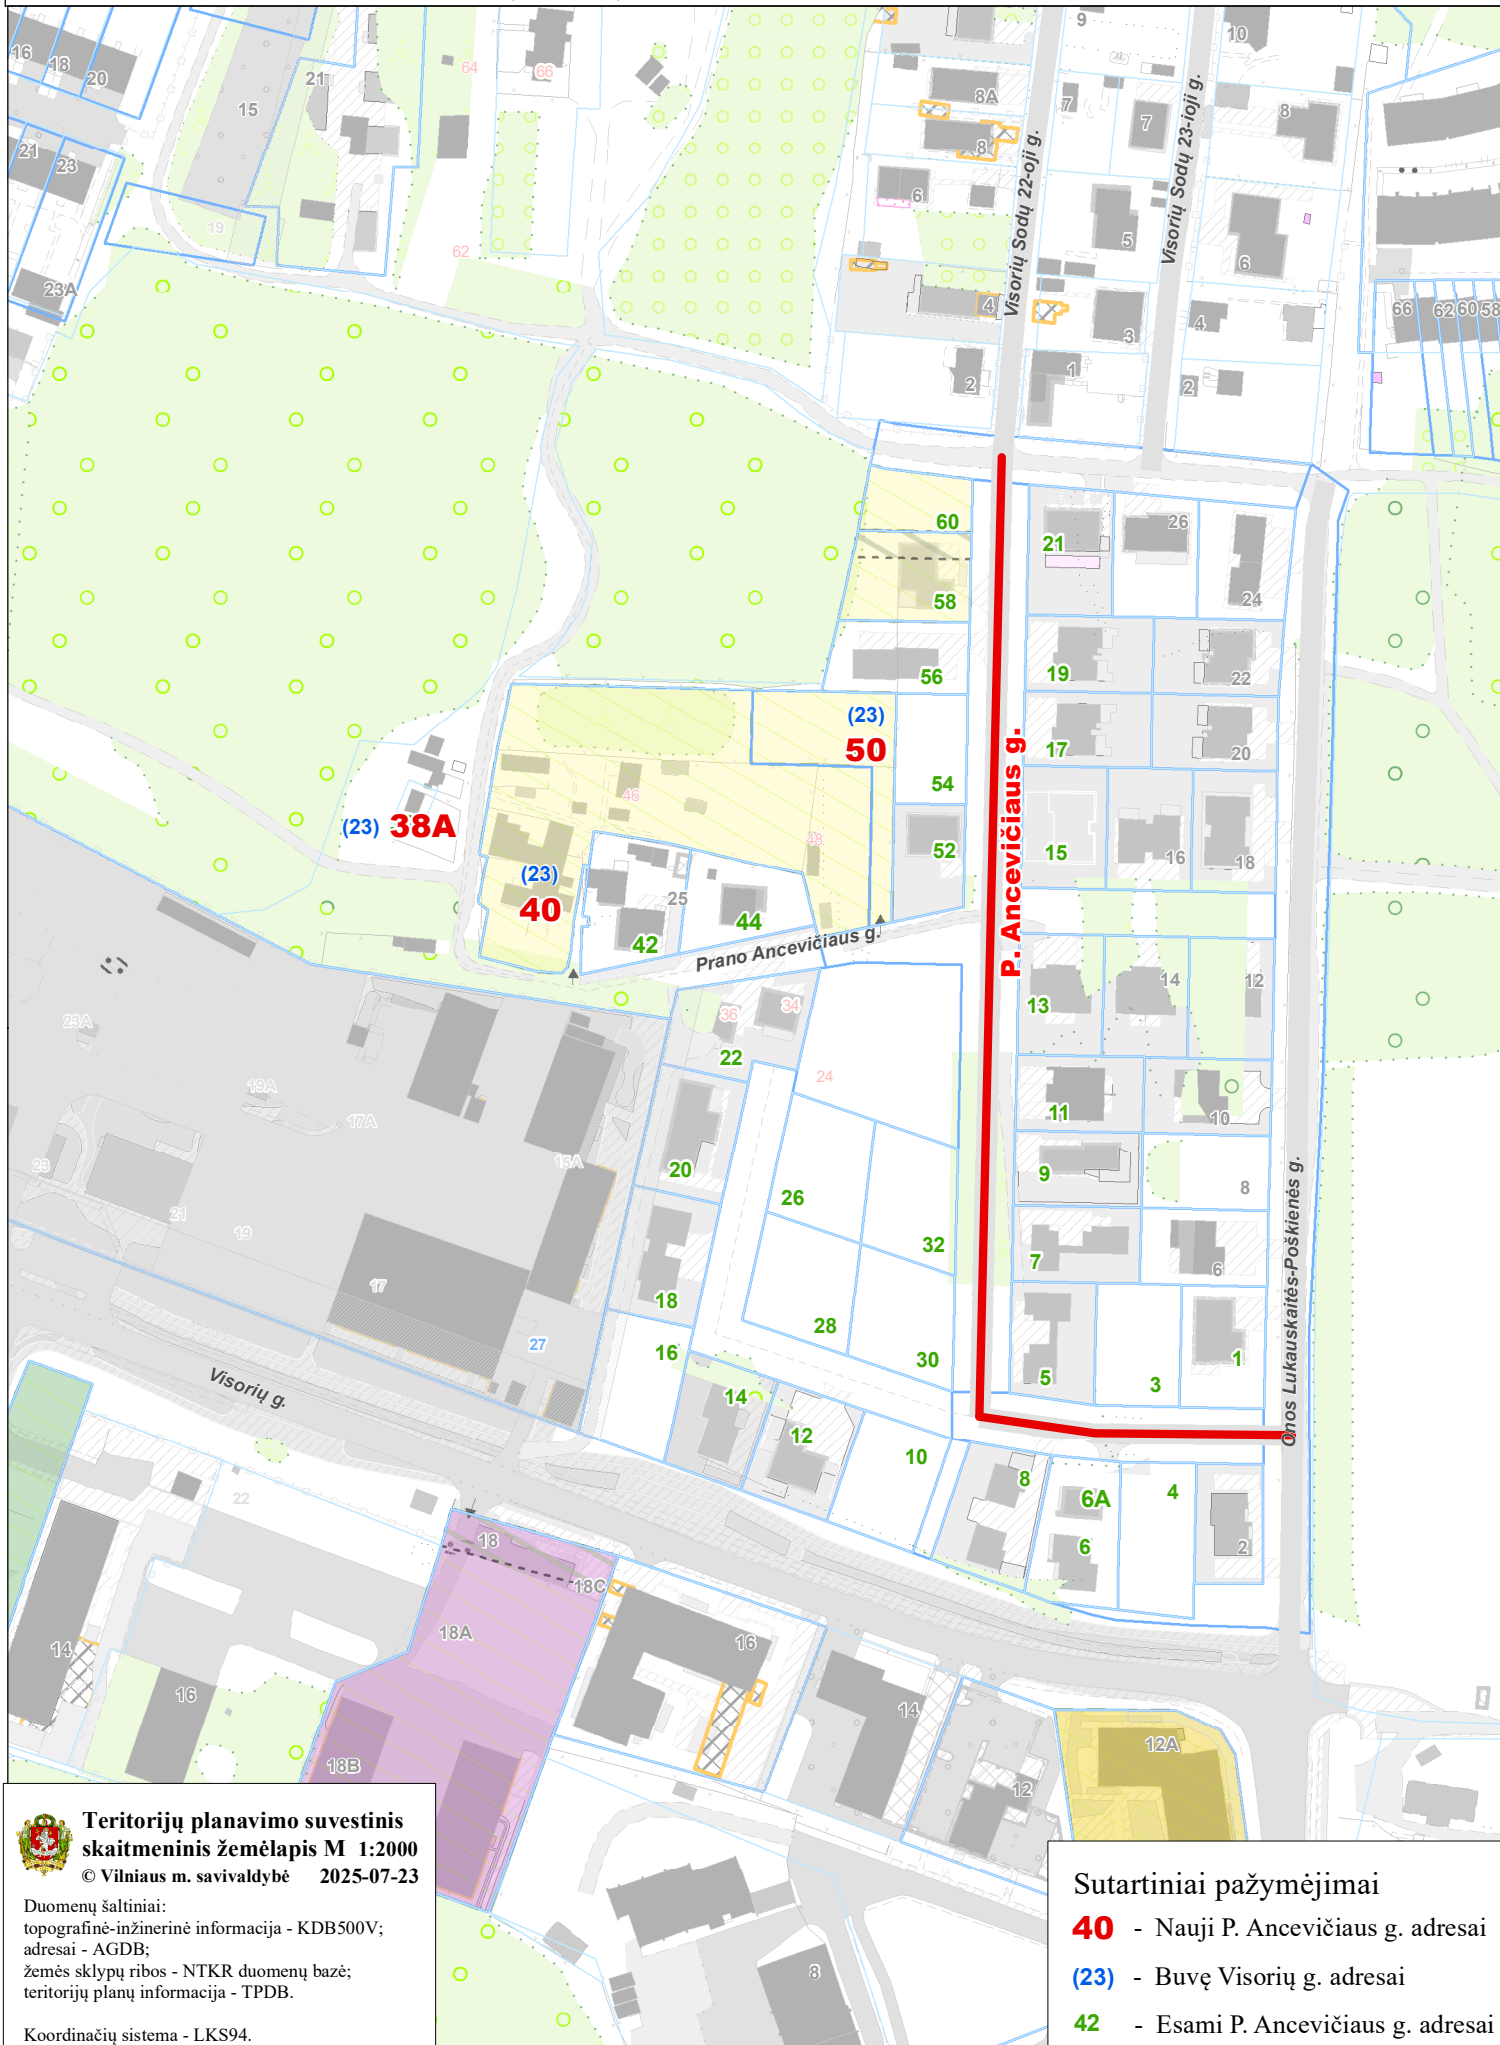

VILNIAUS MIESTO SAVIVALDYBĖS VERKIŲ SENIŪNIJOS
Visorių g. Nr. 23
ADRESŲ NUMERIŲ SUTEIKIMO/KEITIMO/NAIKINIMO PLANAS

**Teritorijų planavimo suvestinis
skaitmeninis žemėlapis M 1:2000**
© Vilniaus m. savivaldybė 2025-07-23

Duomenų šaltiniai:
topografinė-inžinerinė informacija - KDB500V;
adresai - AGDB;
žemės sklypų ribos - NTKR duomenų bazė;
teritorijų planų informacija - TPDB.

Koordinacių sistema - LKS94.

Sutartiniai pažymėjimai

- 40** - Nauji P. Ancevičiaus g. adresai
- (23)** - Buvę Visorių g. adresai
- 42** - Esami P. Ancevičiaus g. adresai