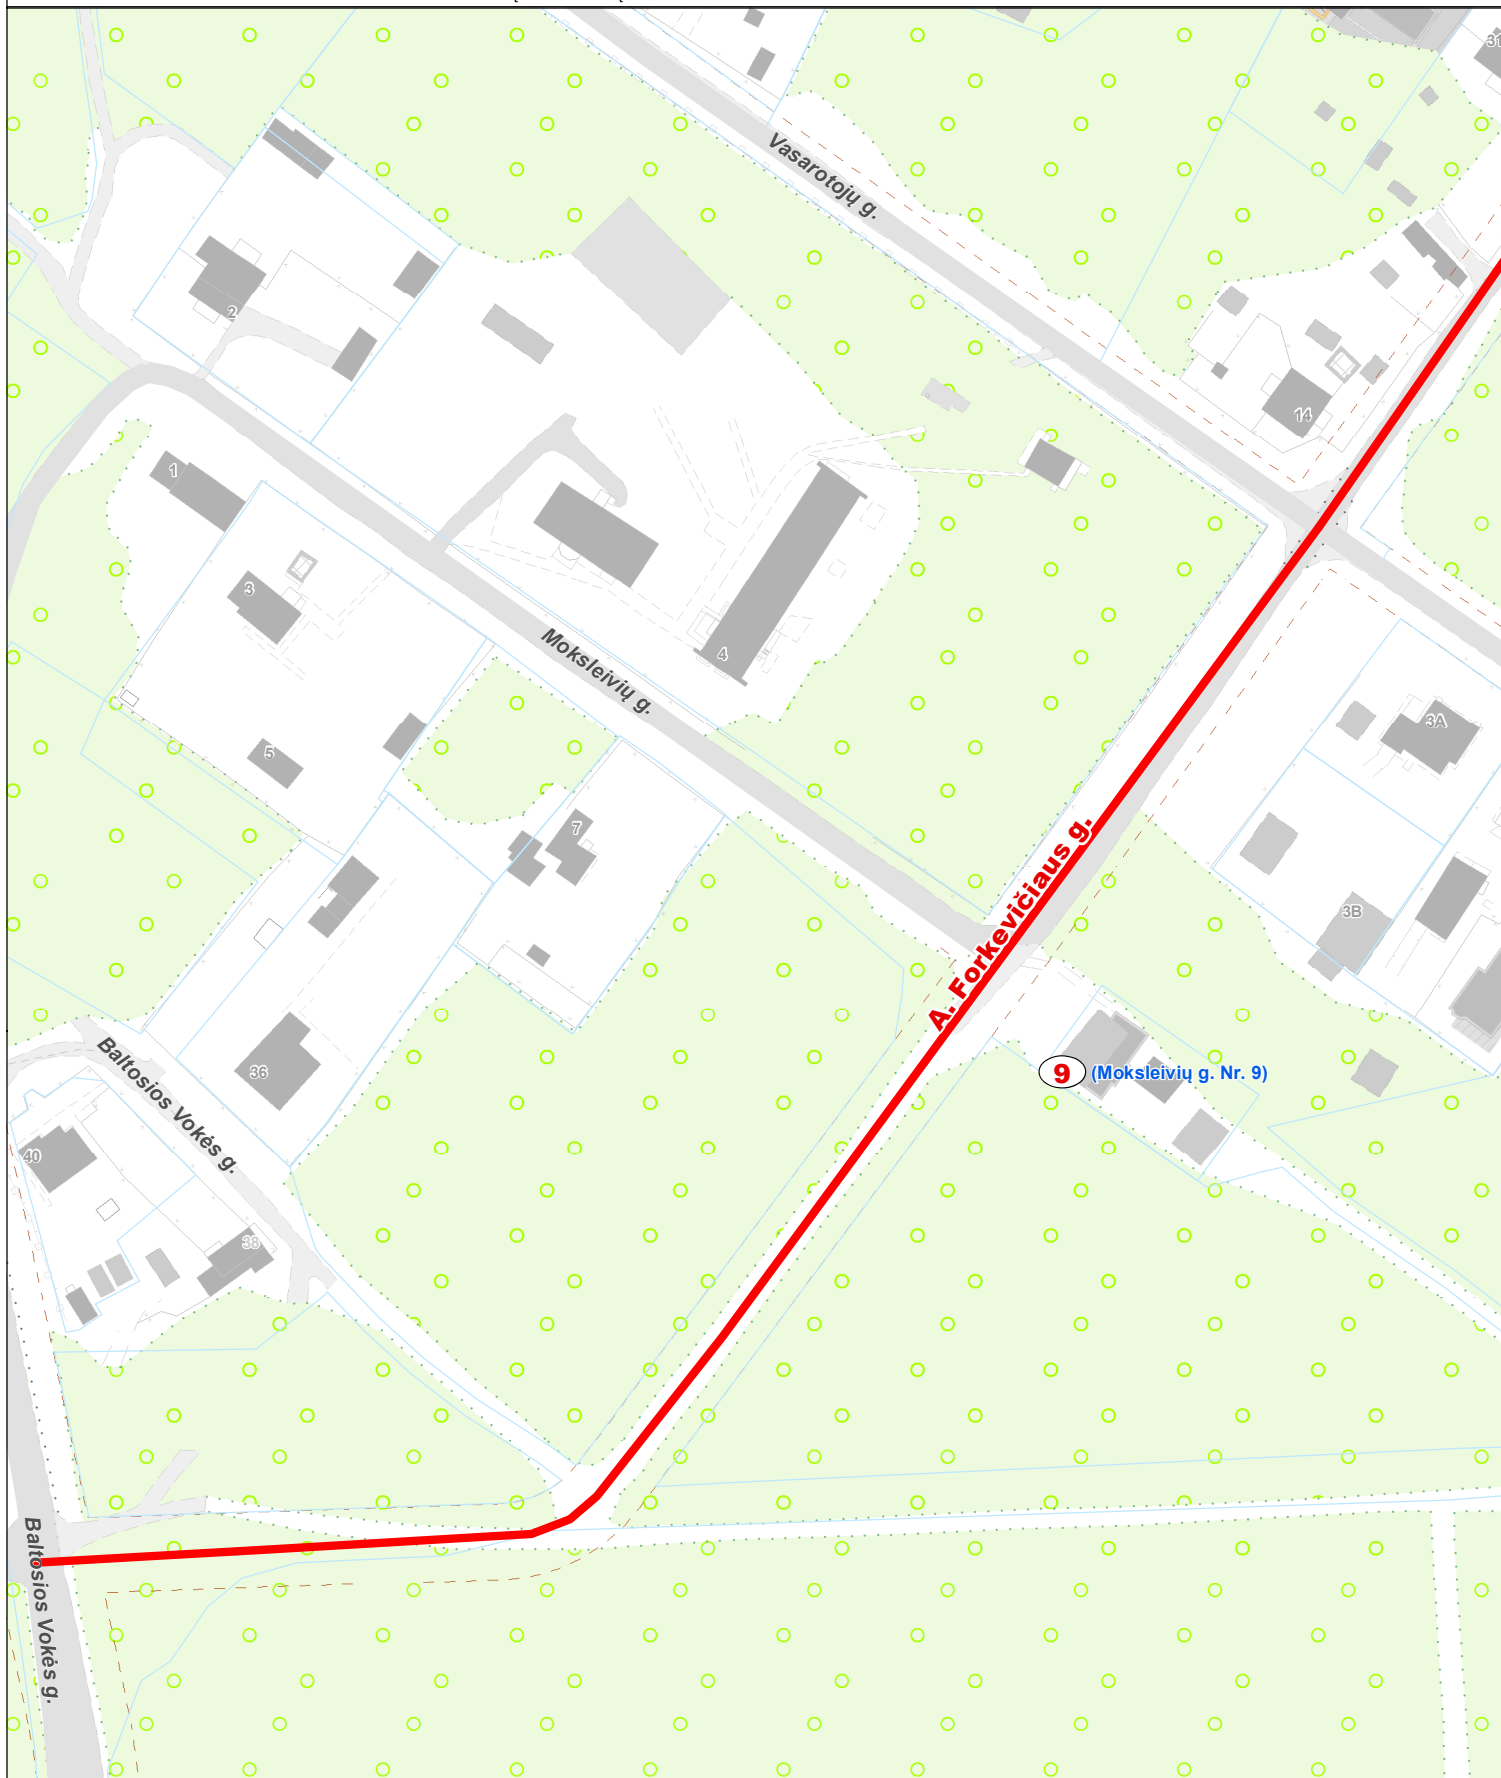

VILNIAUS MIESTO SAVIVALDYBĖS PANERIŲ SENIŪNIJOS
Moksleivių g. Nr. 9
ADRESŲ NUMERIŲ NAIKINIMO/KEITIMO/SUTEIKIMO PLANAS

**Teritorijų planavimo suvestinis
skaitmeninis žemėlapis M 1:1500**

© Vilniaus m. savivaldybė 2025-02-27

Duomenų šaltiniai:
topografinė-inžinerinė informacija - KDB500V;
adresai - AGDB;
žemės sklypų ribos - NTKR duomenų bazė;
teritorijų planų informacija - TPDB.

Koordinacių sistema - LKS94.

Sutartiniai pažymėjimai