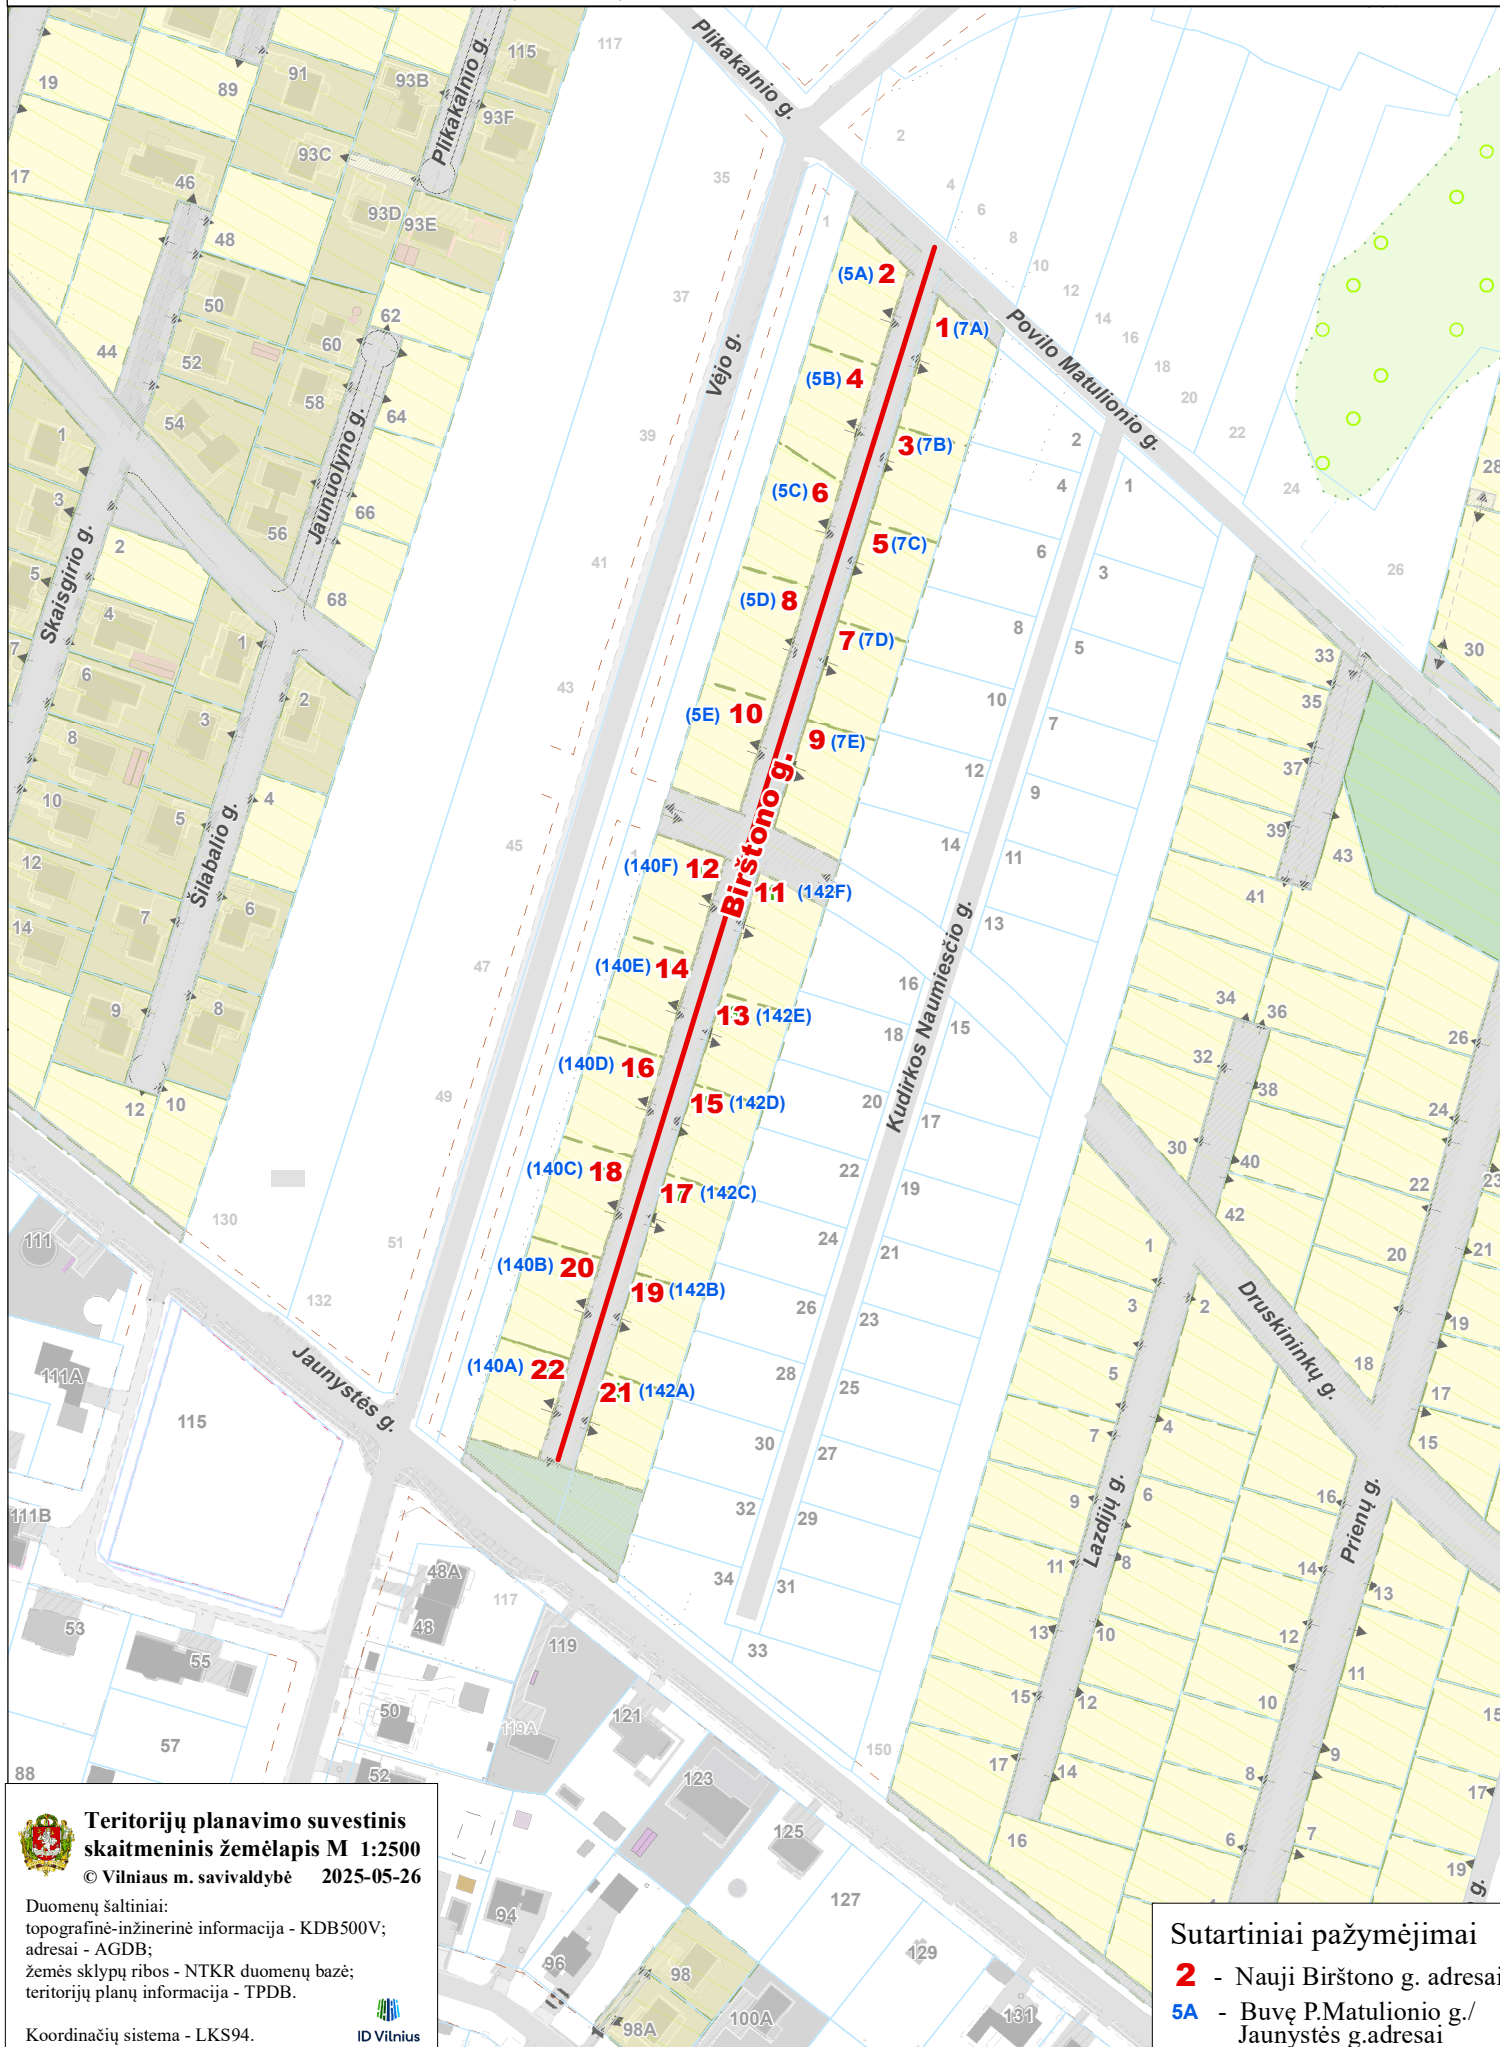

VILNIAUS MIESTO SAVIVALDYBĖS PANERIŲ SEN.  
**Birštono g.**  
ADRESŲ NUMERIŲ SUTEIKIMO/KEITIMO/NAIKINIMO PLANAS

**Teritorijų planavimo suvestinis skaitmeninis žemėlapis M 1:2500**  
© Vilniaus m. savivaldybė 2025-05-26

Duomenų šaltiniai:  
topografinė-inžinerinė informacija - KDB500V;  
adresai - AGDB;  
žemės sklypų ribos - NTKR duomenų bazė;  
teritorijų planų informacija - TPDB.

Koordinatų sistema - LKS94.

**Sutartiniai pažymėjimai**

- 2** - Nauji Birštono g. adresai
- 5A** - Buvę P. Matulionio g./ Jaunystės g. adresai