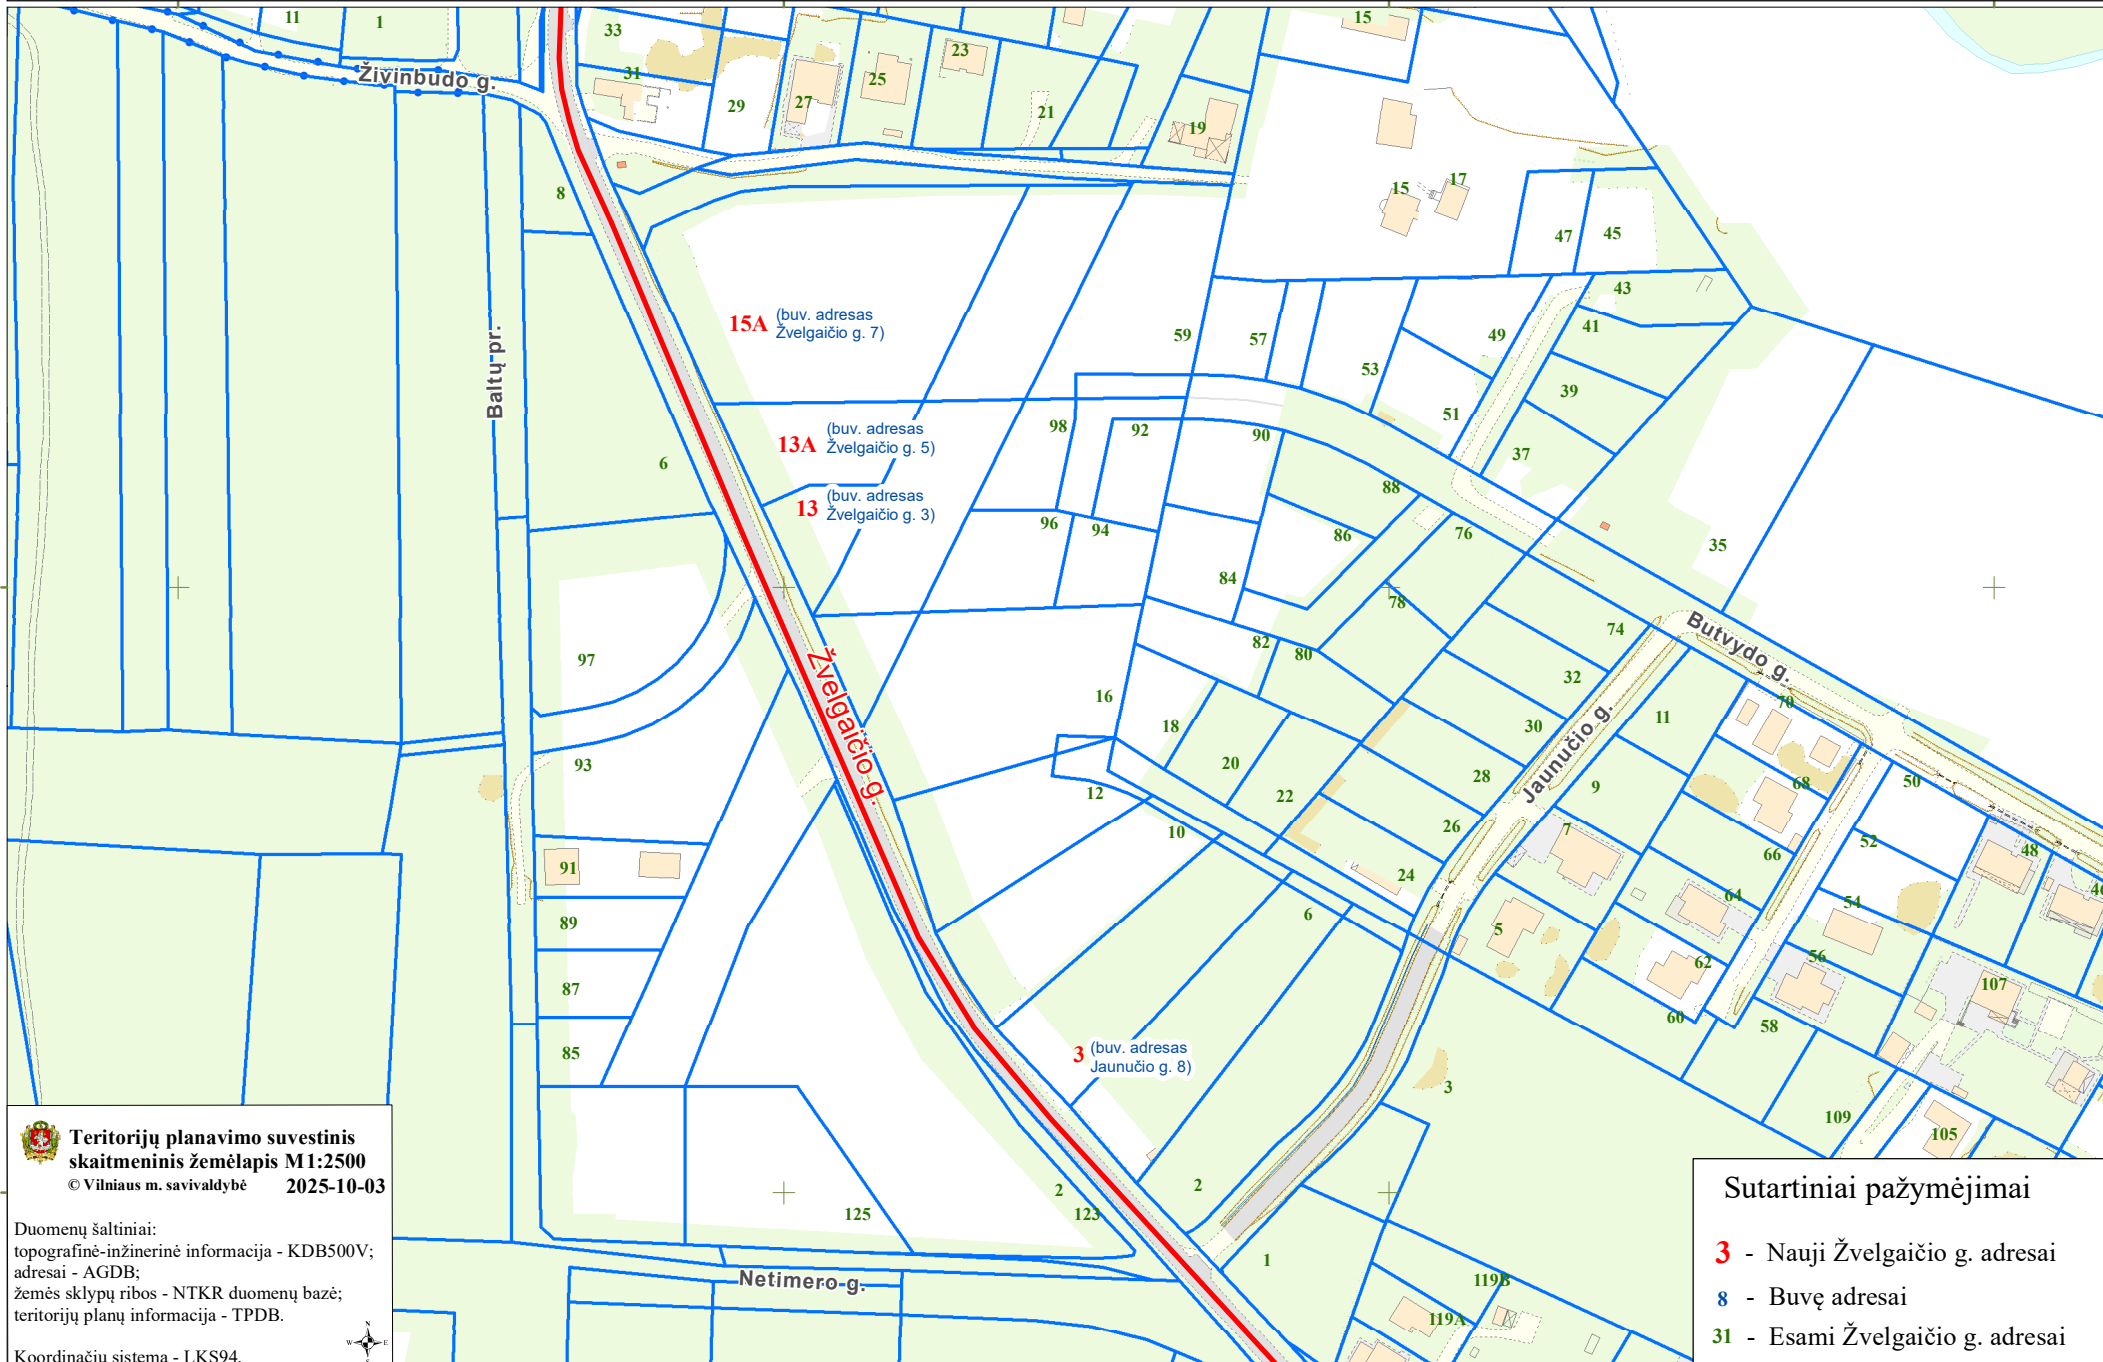

VILNIAUS MIESTO SAVIVALDYBĖS VERKIŲ SENIŪNIJOS
ŽVELGAIČIO GATVĖS
ADRESŲ NUMERIŲ KEITIMO/SUTEIKIMO PLANAS

Teritorijų planavimo suvestinis
skaitmeninis žemėlapis M1:2500
© Vilniaus m. savivaldybė 2025-10-03

Duomenų šaltiniai:
topografinė-inžinerinė informacija - KDB500V;
adresai - AGDB;
žemės sklypų ribos - NTKR duomenų bazė;
teritorijų planų informacija - TPDB.

Koordinacijų sistema - LKS94.

Sutartiniai pažymėjimai

- 3** - Nauji Žvelgaičio g. adresai
- 8** - Buvę adresai
- 31** - Esami Žvelgaičio g. adresai