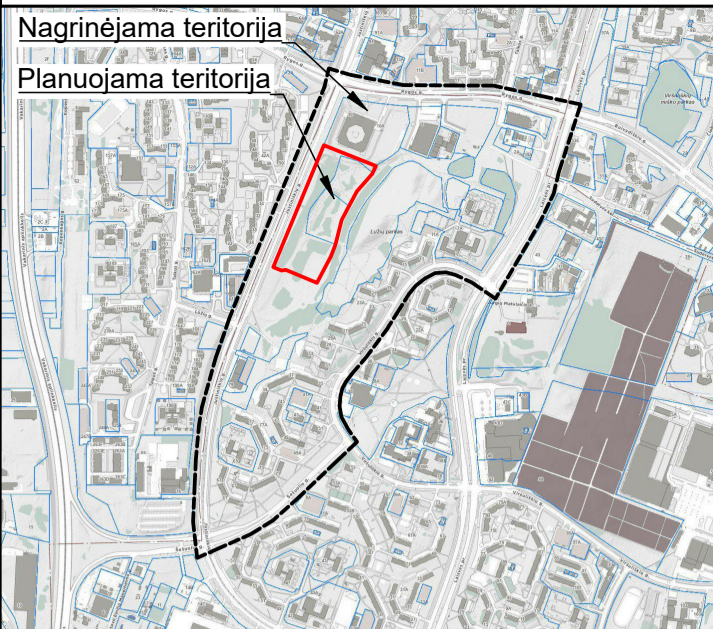

SITUACIJOS SCHEMA

TERRITORIJOS NAUDOJIMO REGLAMENTAS:

n	ŽEMĖS SKLYPO ARBA SKLYPO DALIES NUMERIS
m	ŽEMĖS SKLYPO ARBA SKLYPO DALIES PLOTAS (m²)
T	TERRITORIJOS NAUDOJIMO TIPAS:
1	PA - Paslaugų teritorija
2	BZ - Bendro naudojimo erdvių, želdynų teritorija
3	K - Komercinės paskirties objektų teritorijos
4	V - Visuomeninės paskirties teritorijos
5	E - Atskirųjų želdynų teritorijos
6	F - Rekreacinės teritorijos
7	