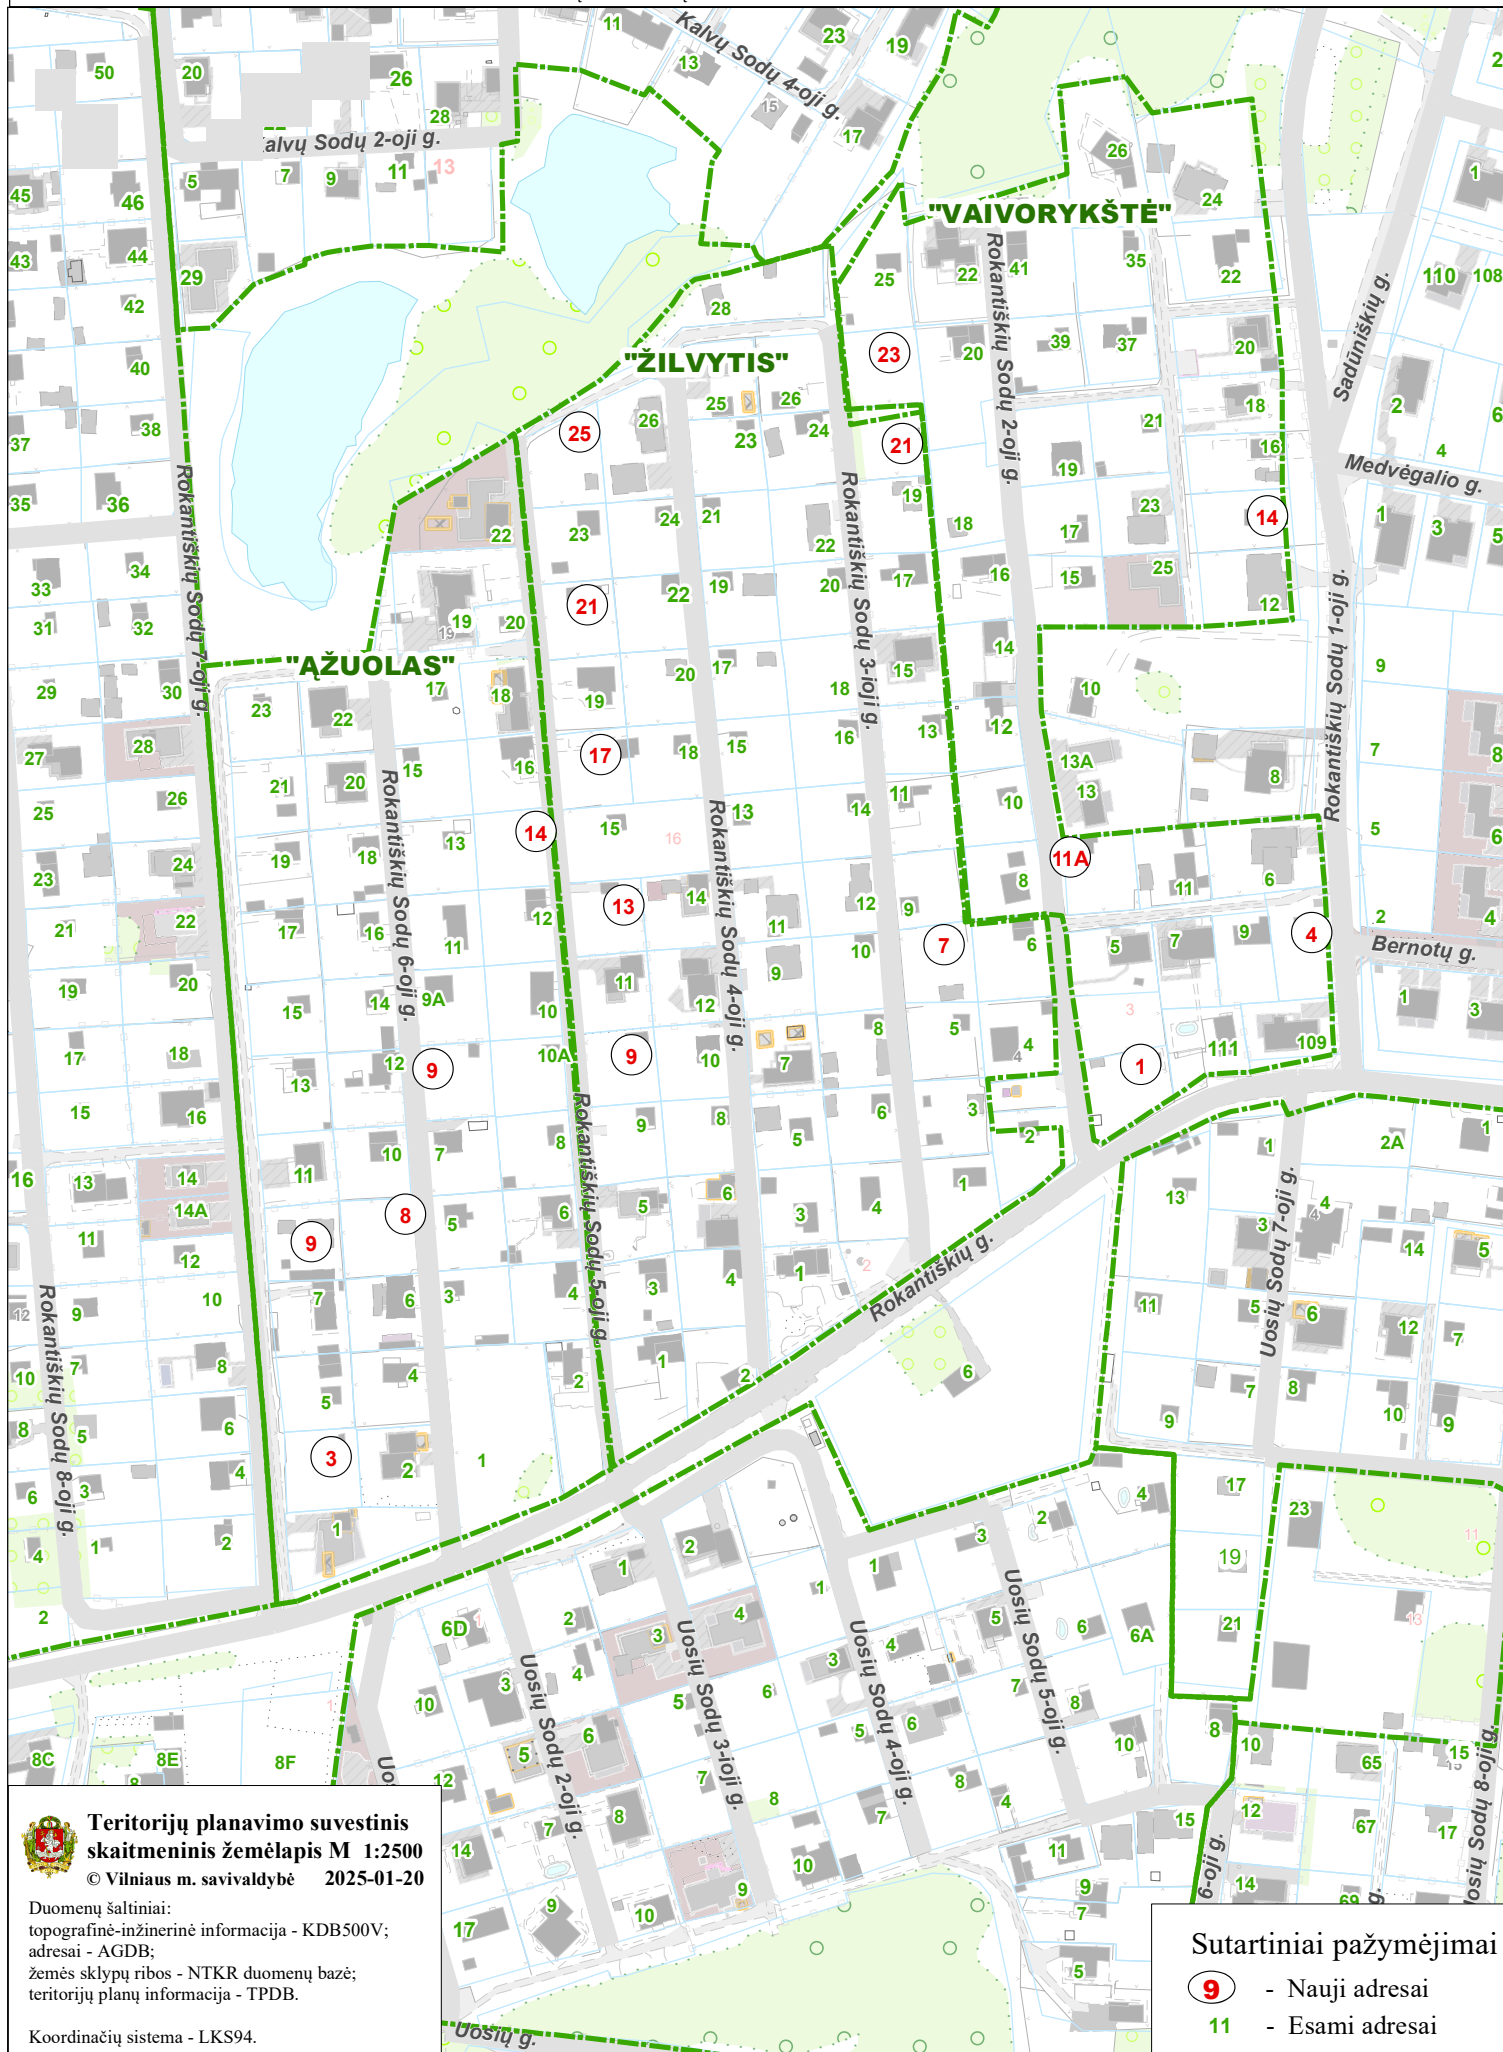

VILNIAUS MIESTO SAVIVALDYBĖS, ANTAKALNIO SENIŪNIJOS
SB "AŽUOLAS", SB "VAIVORYKŠTĖ", SB "ZILVYTIS"
 ADRESŲ NUMERIŲ KEITIMO/SUTEIKIMO PLANAS

**Teritorijų planavimo suvestinis
 skaitmeninis žemėlapis M 1:2500**
 © Vilniaus m. savivaldybė 2025-01-20

Duomenų šaltiniai:
 topografinė-inžinerinė informacija - KDB500V;
 adresai - AGDB;
 žemės sklypų ribos - NTKR duomenų bazė;
 teritorijų planų informacija - TPDB.

Koordinacių sistema - LKS94.

Sutartiniai pažymėjimai

- 9 - Nauji adresai
- 11 - Esami adresai