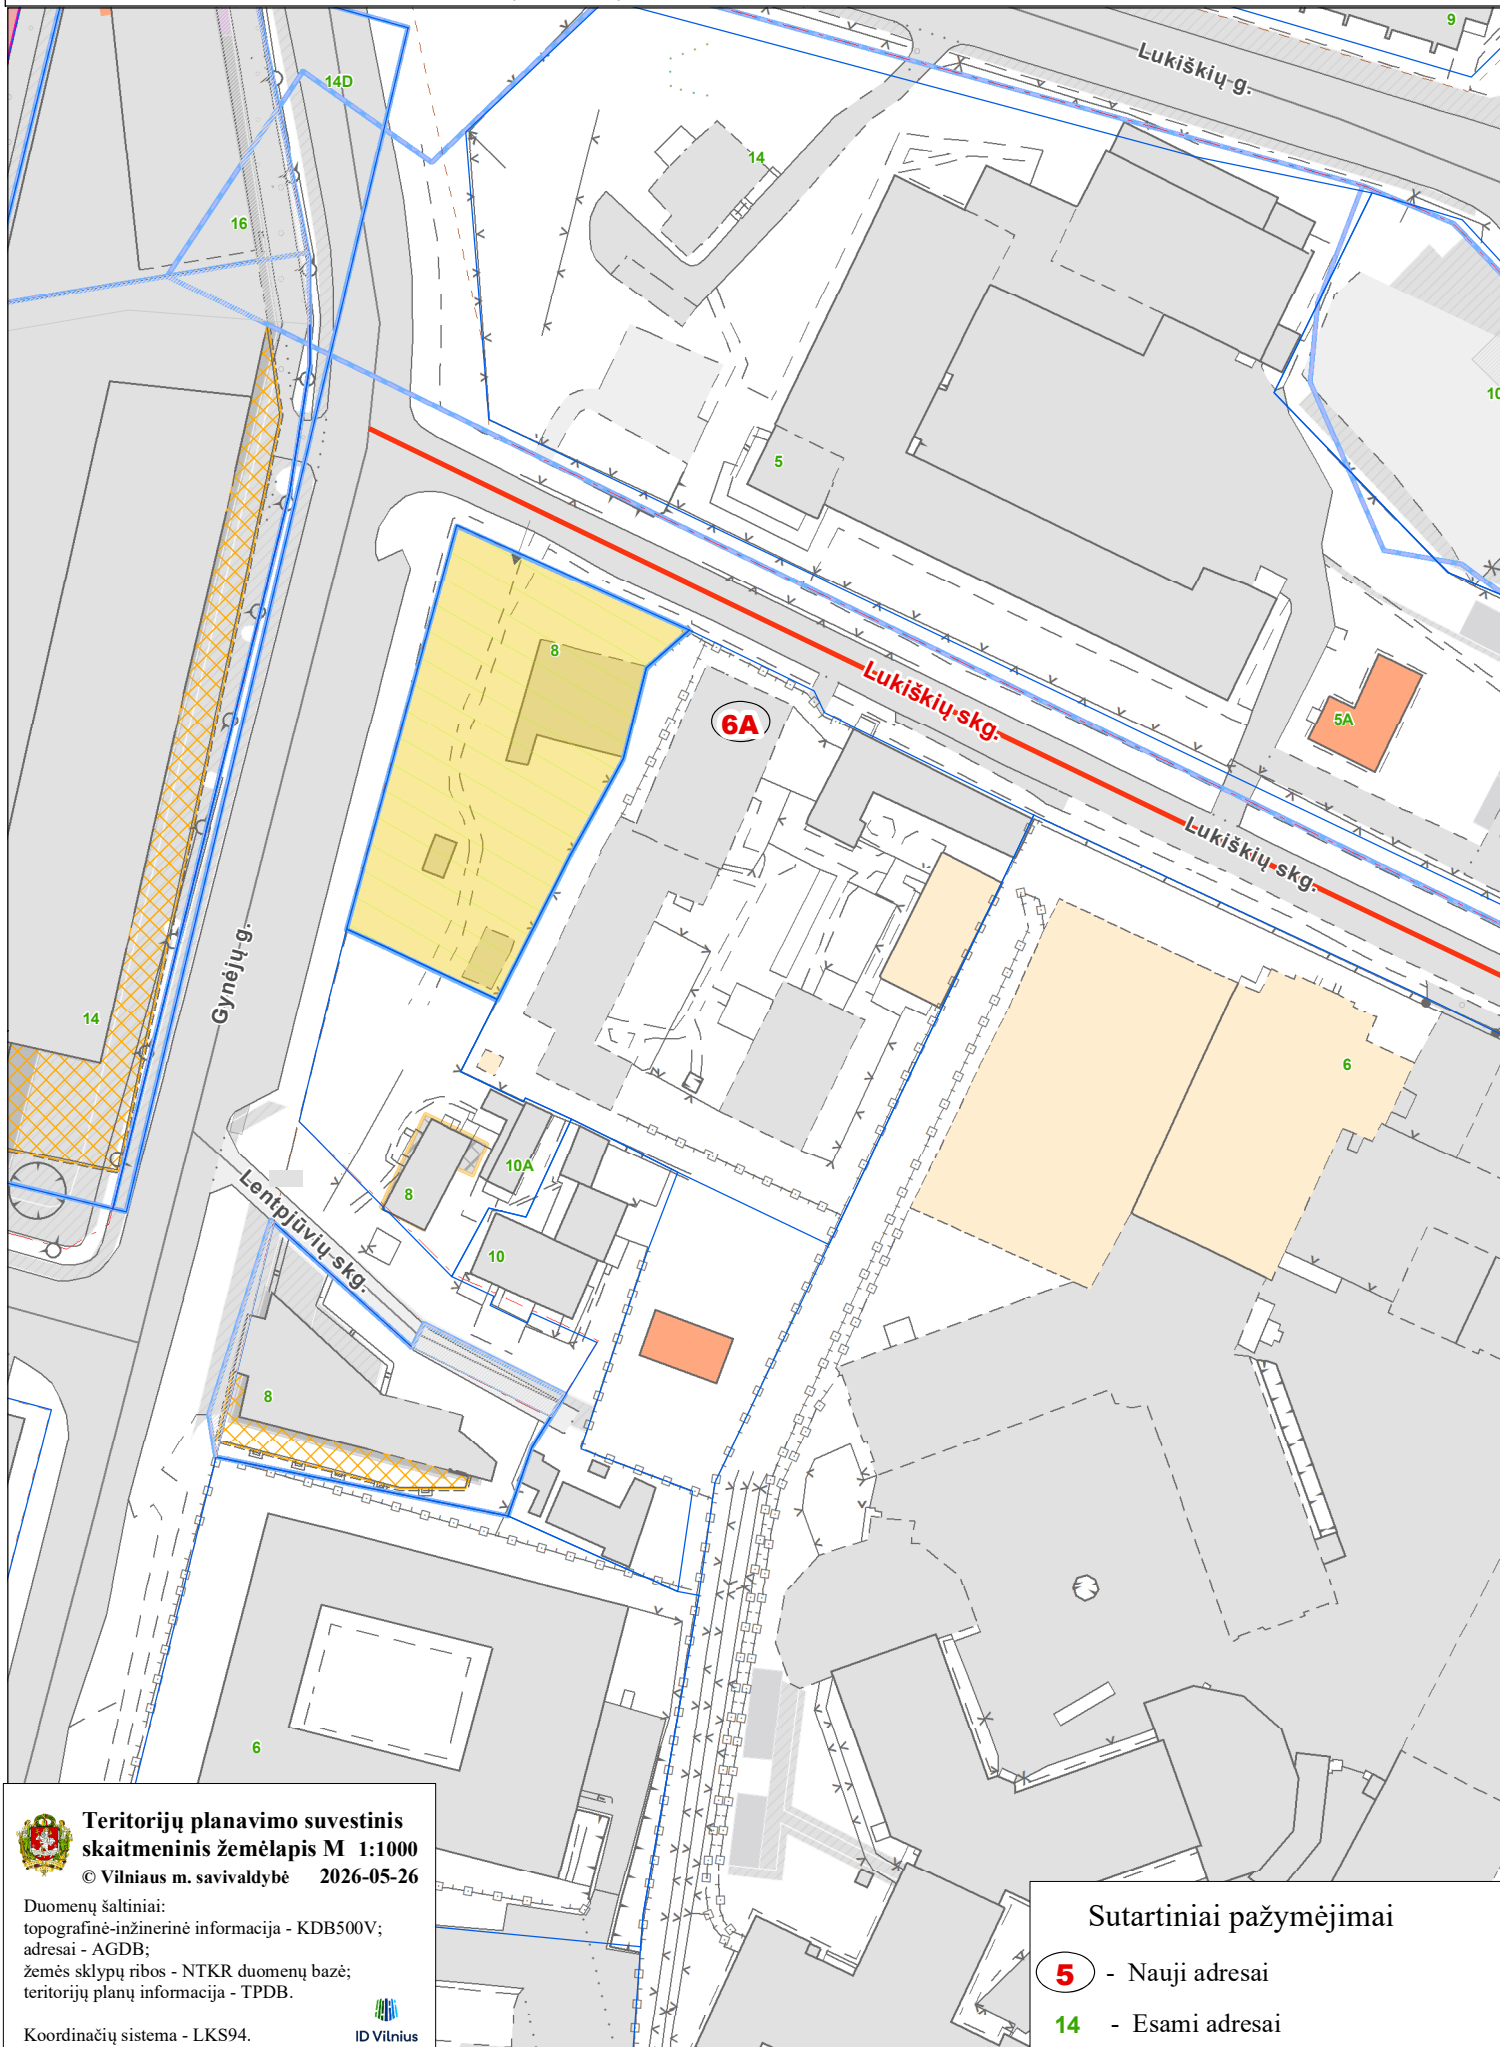

VILNIAUS MIESTO SAVIVALDYBĖS NAUJAMIESČIO SENIŪNIJOS
Lukiškių skg.
ADRESŲ NUMERIŲ SUTEIKIMO/KEITIMO/NAIKINIMO PLANAS

**Teritorijų planavimo suvestinis
skaitmeninis žemėlapis M 1:1000**

© Vilniaus m. savivaldybė 2026-05-26

Duomenų šaltiniai:
topografinė-inžinerinė informacija - KDB500V;
adresai - AGDB;
žemės sklypų ribos - NTKR duomenų bazė;
teritorijų planų informacija - TPDB.

Koordinacių sistema - LKS94.

Sutartiniai pažymėjimai