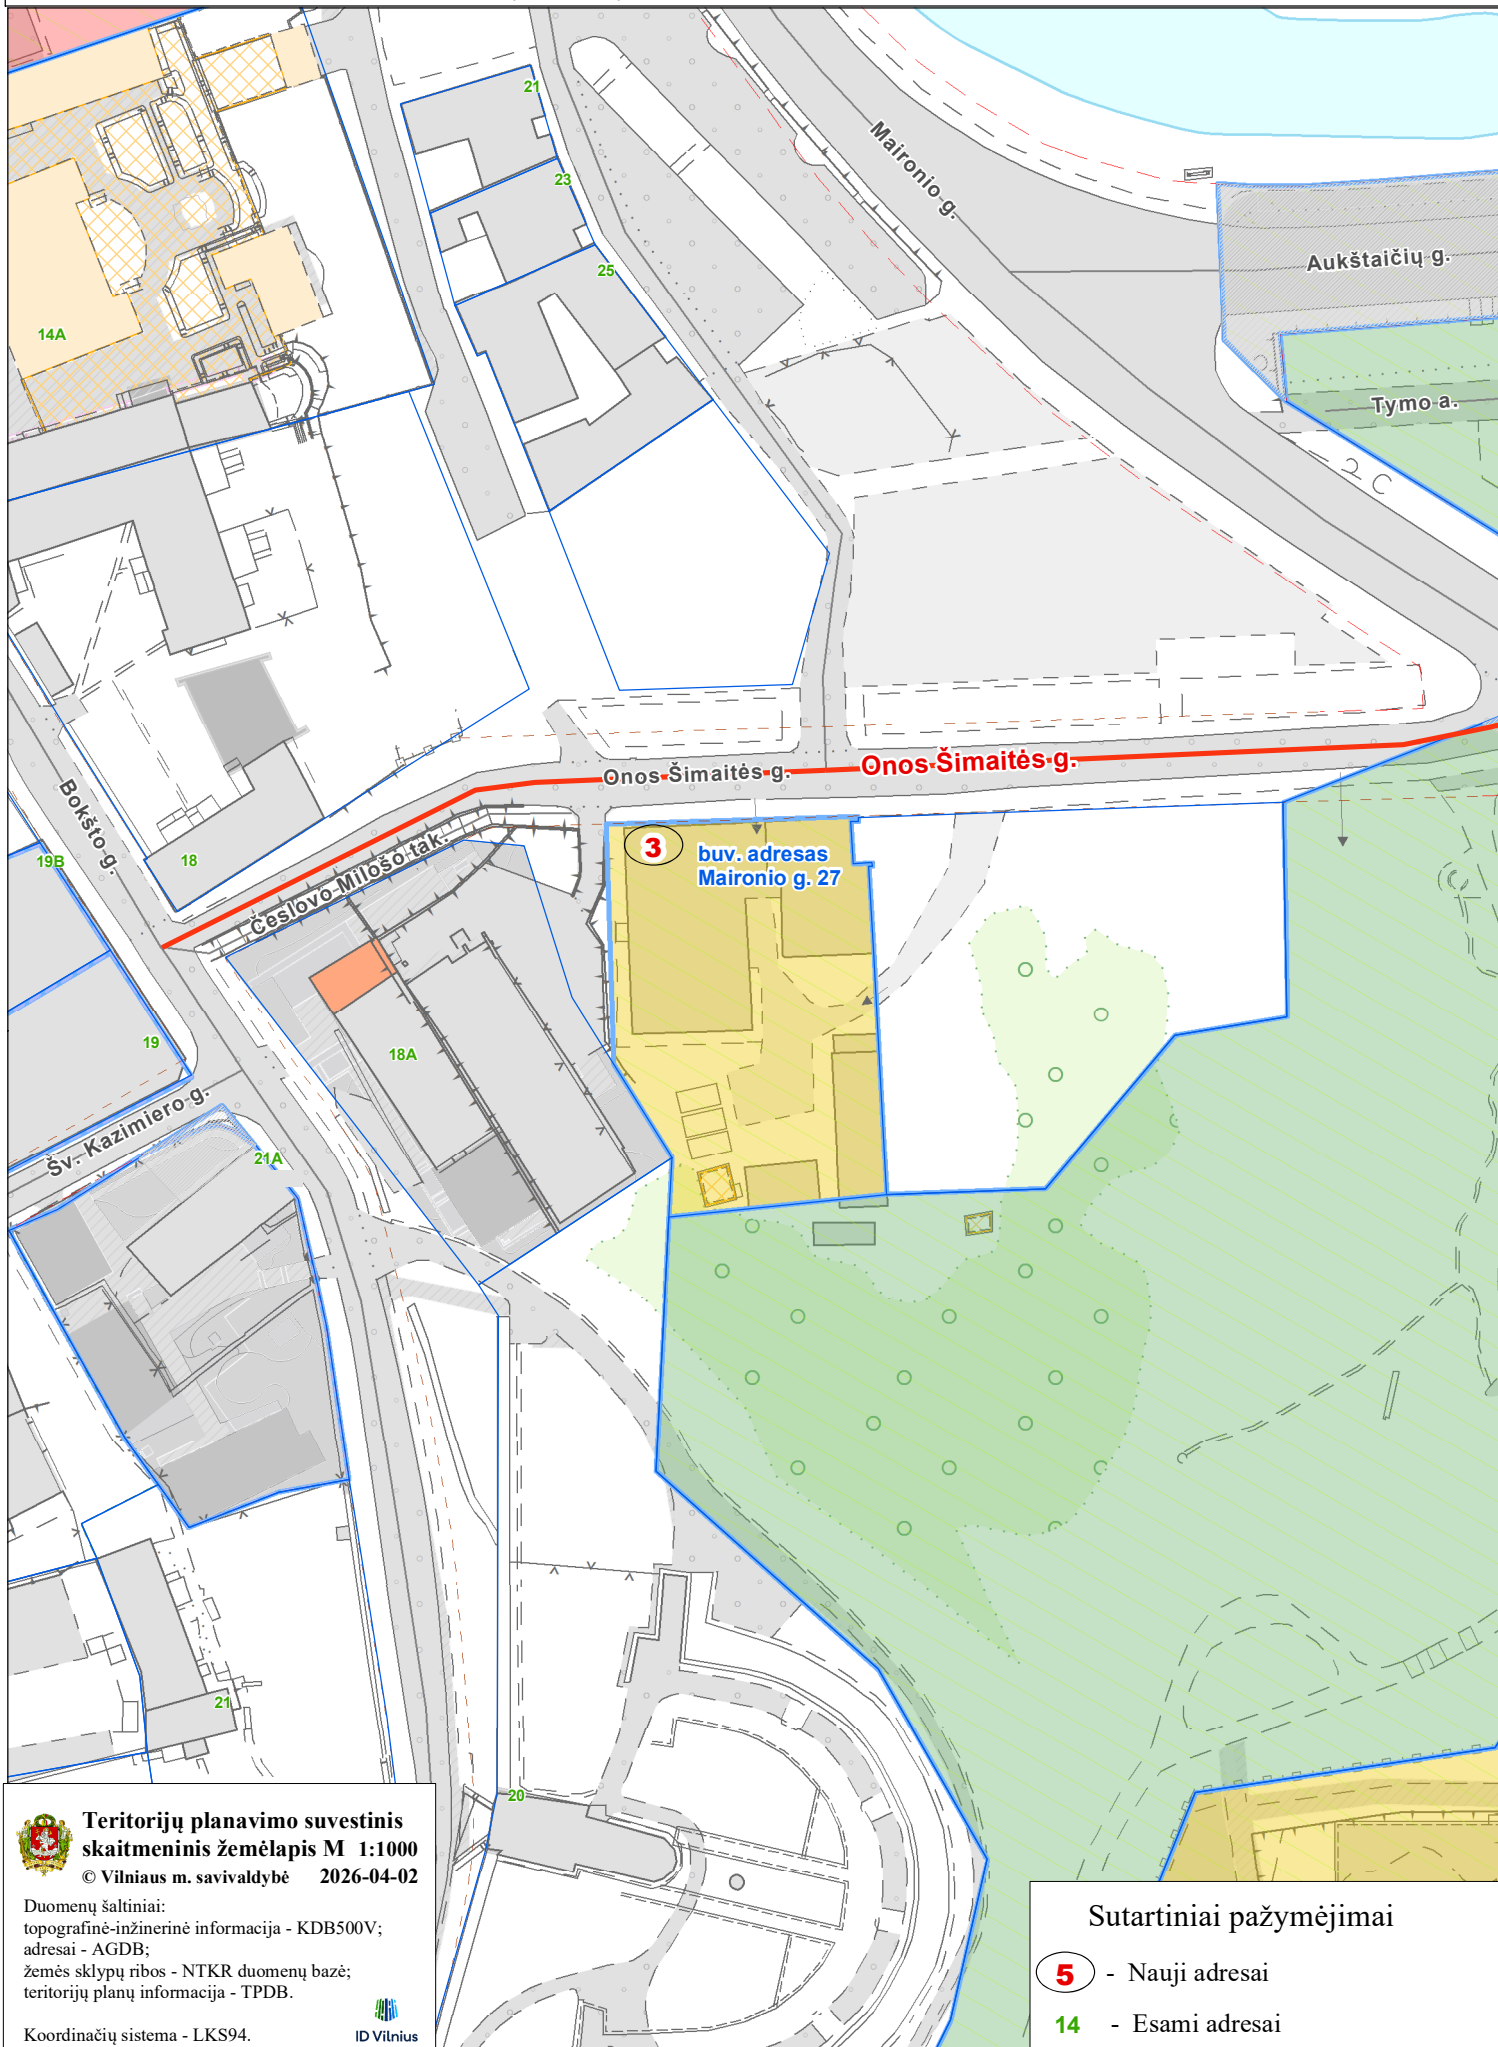

VILNIAUS MIESTO SAVIVALDYBĖS SENAMIESČIO SENIŪNIJOS
Onos Šimaitės g.
ADRESŲ NUMERIŲ SUTEIKIMO/KEITIMO/NAIKINIMO PLANAS

**Teritorijų planavimo suvestinis
skaitmeninis žemėlapis M 1:1000**
© Vilniaus m. savivaldybė 2026-04-02

Duomenų šaltiniai:
topografinė-inžinerinė informacija - KDB500V;
adresai - AGDB;
žemės sklypų ribos - NTKR duomenų bazė;
teritorijų planų informacija - TPDB.

Koordinacių sistema - LKS94.

Sutartiniai pažymėjimai

- 5** - Nauji adresai
- 14** - Esami adresai