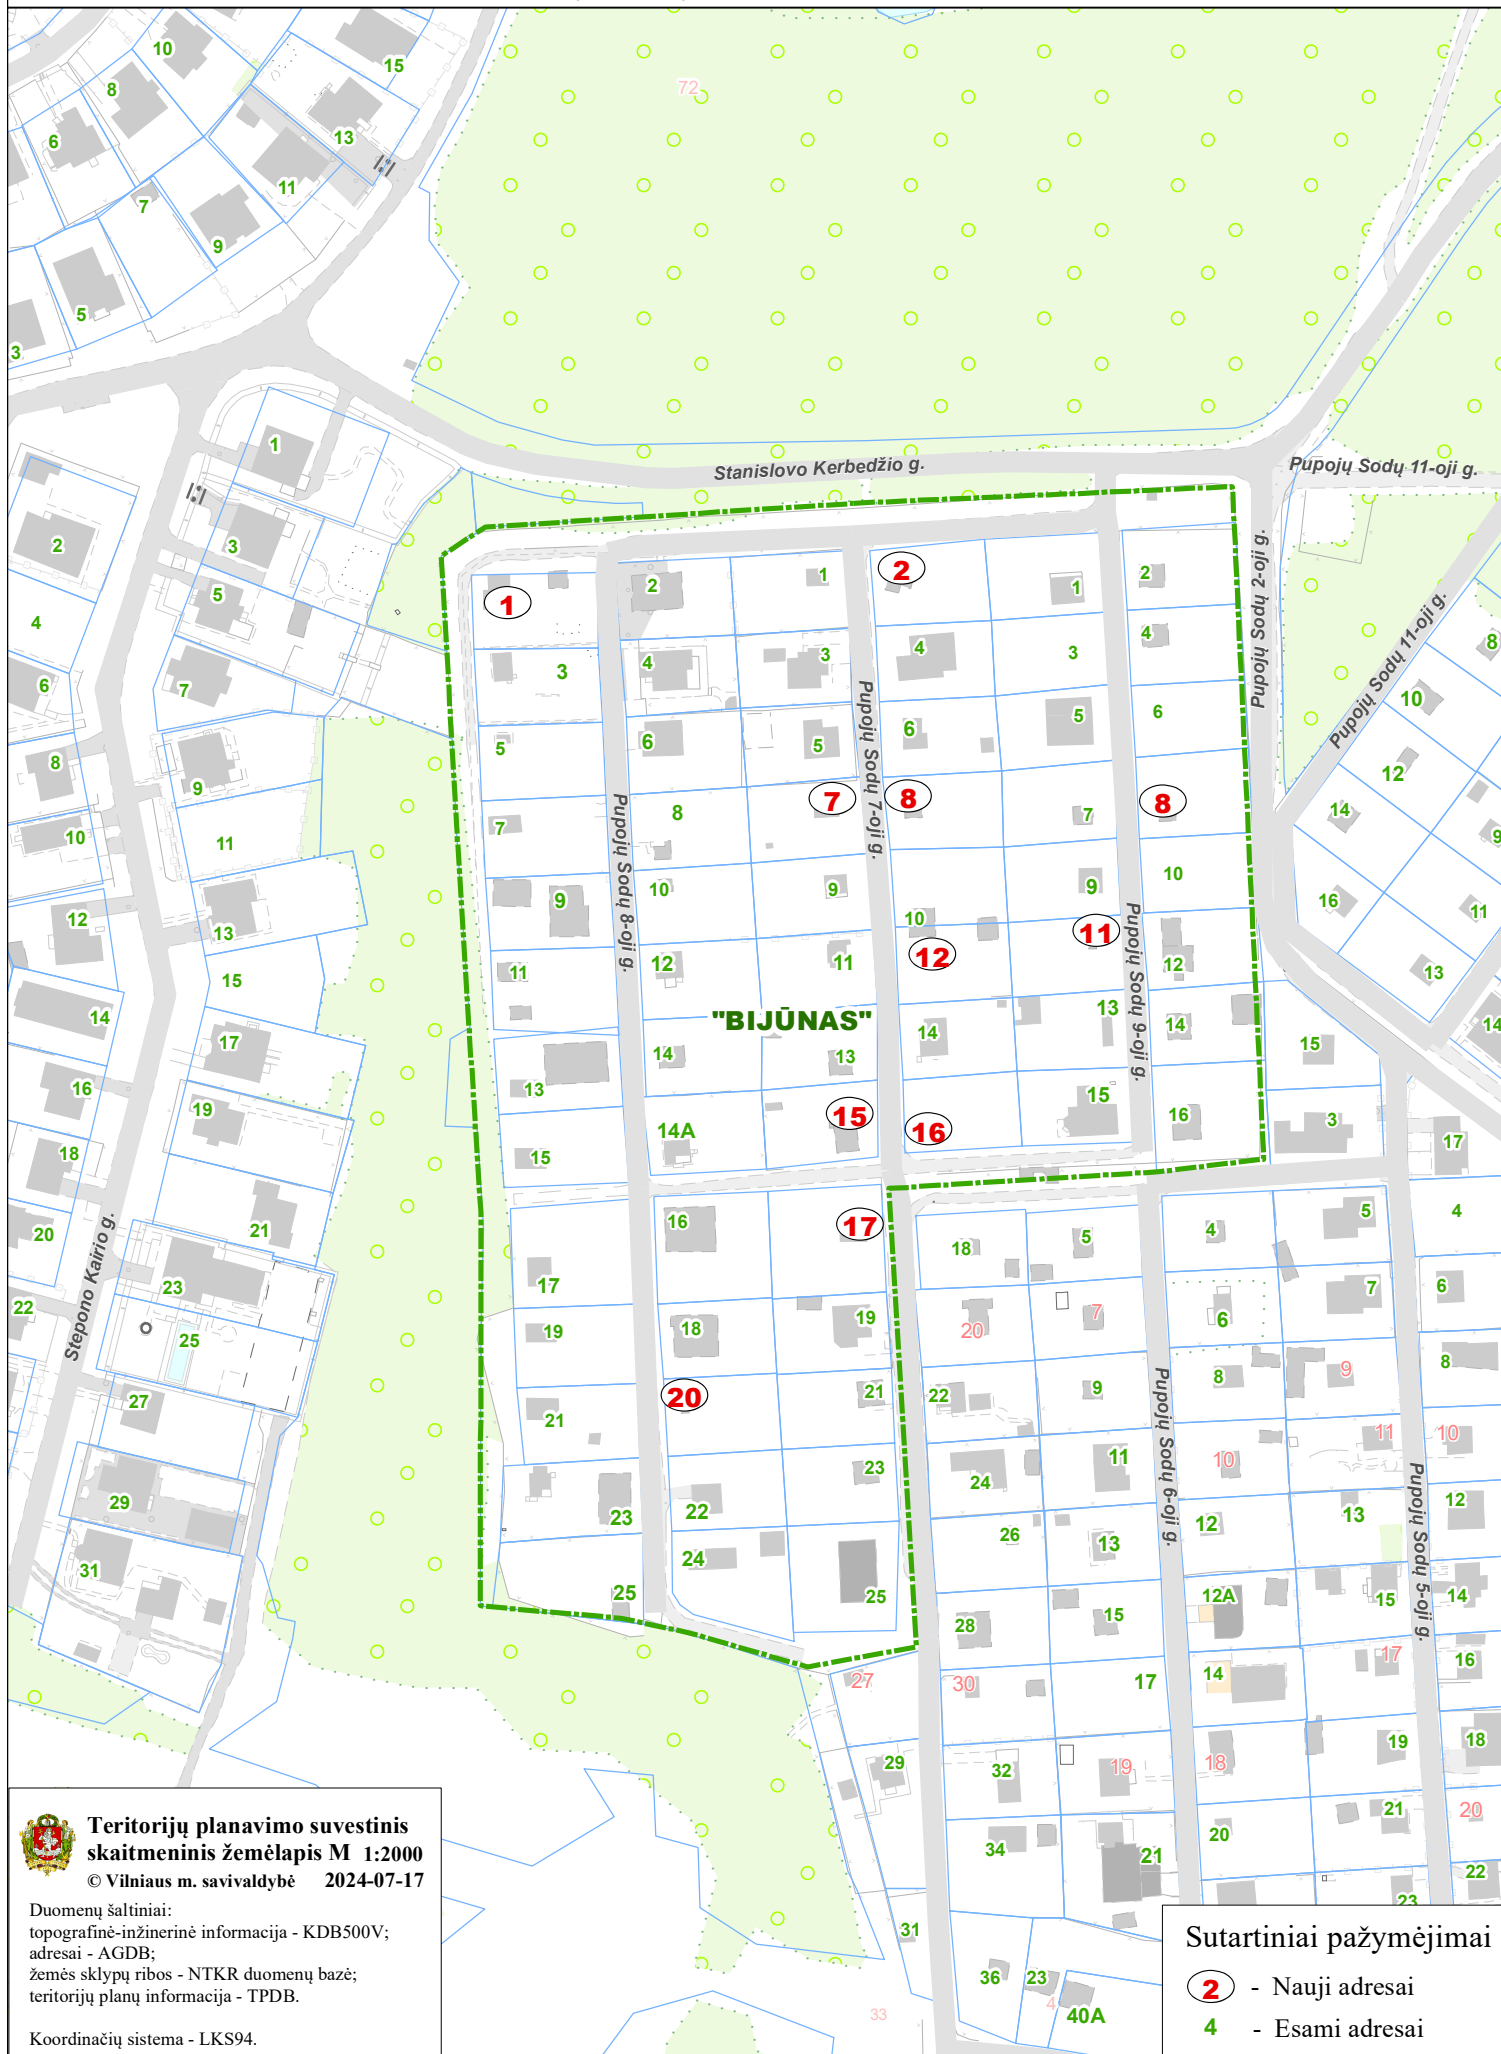

VILNIAUS MIESTO SAVIVALDYBĖS ANTAKALNIO SENIŪNIJOS
SB "BIJŪNAS"
 ADRESŲ NUMERIŲ KEITIMO/SUTEIKIMO PLANAS

**Teritorijų planavimo suvestinis
 skaitmeninis žemėlapis M 1:2000**

© Vilniaus m. savivaldybė 2024-07-17

Duomenų šaltiniai:
 topografinė-inžinerinė informacija - KDB500V;
 adresai - AGDB;
 žemės sklypų ribos - NTKR duomenų bazė;
 teritorijų planų informacija - TPDB.

Koordinatų sistema - LKS94.

Sutartiniai pažymėjimai

- 2 - Nauji adresai
- 4 - Esami adresai