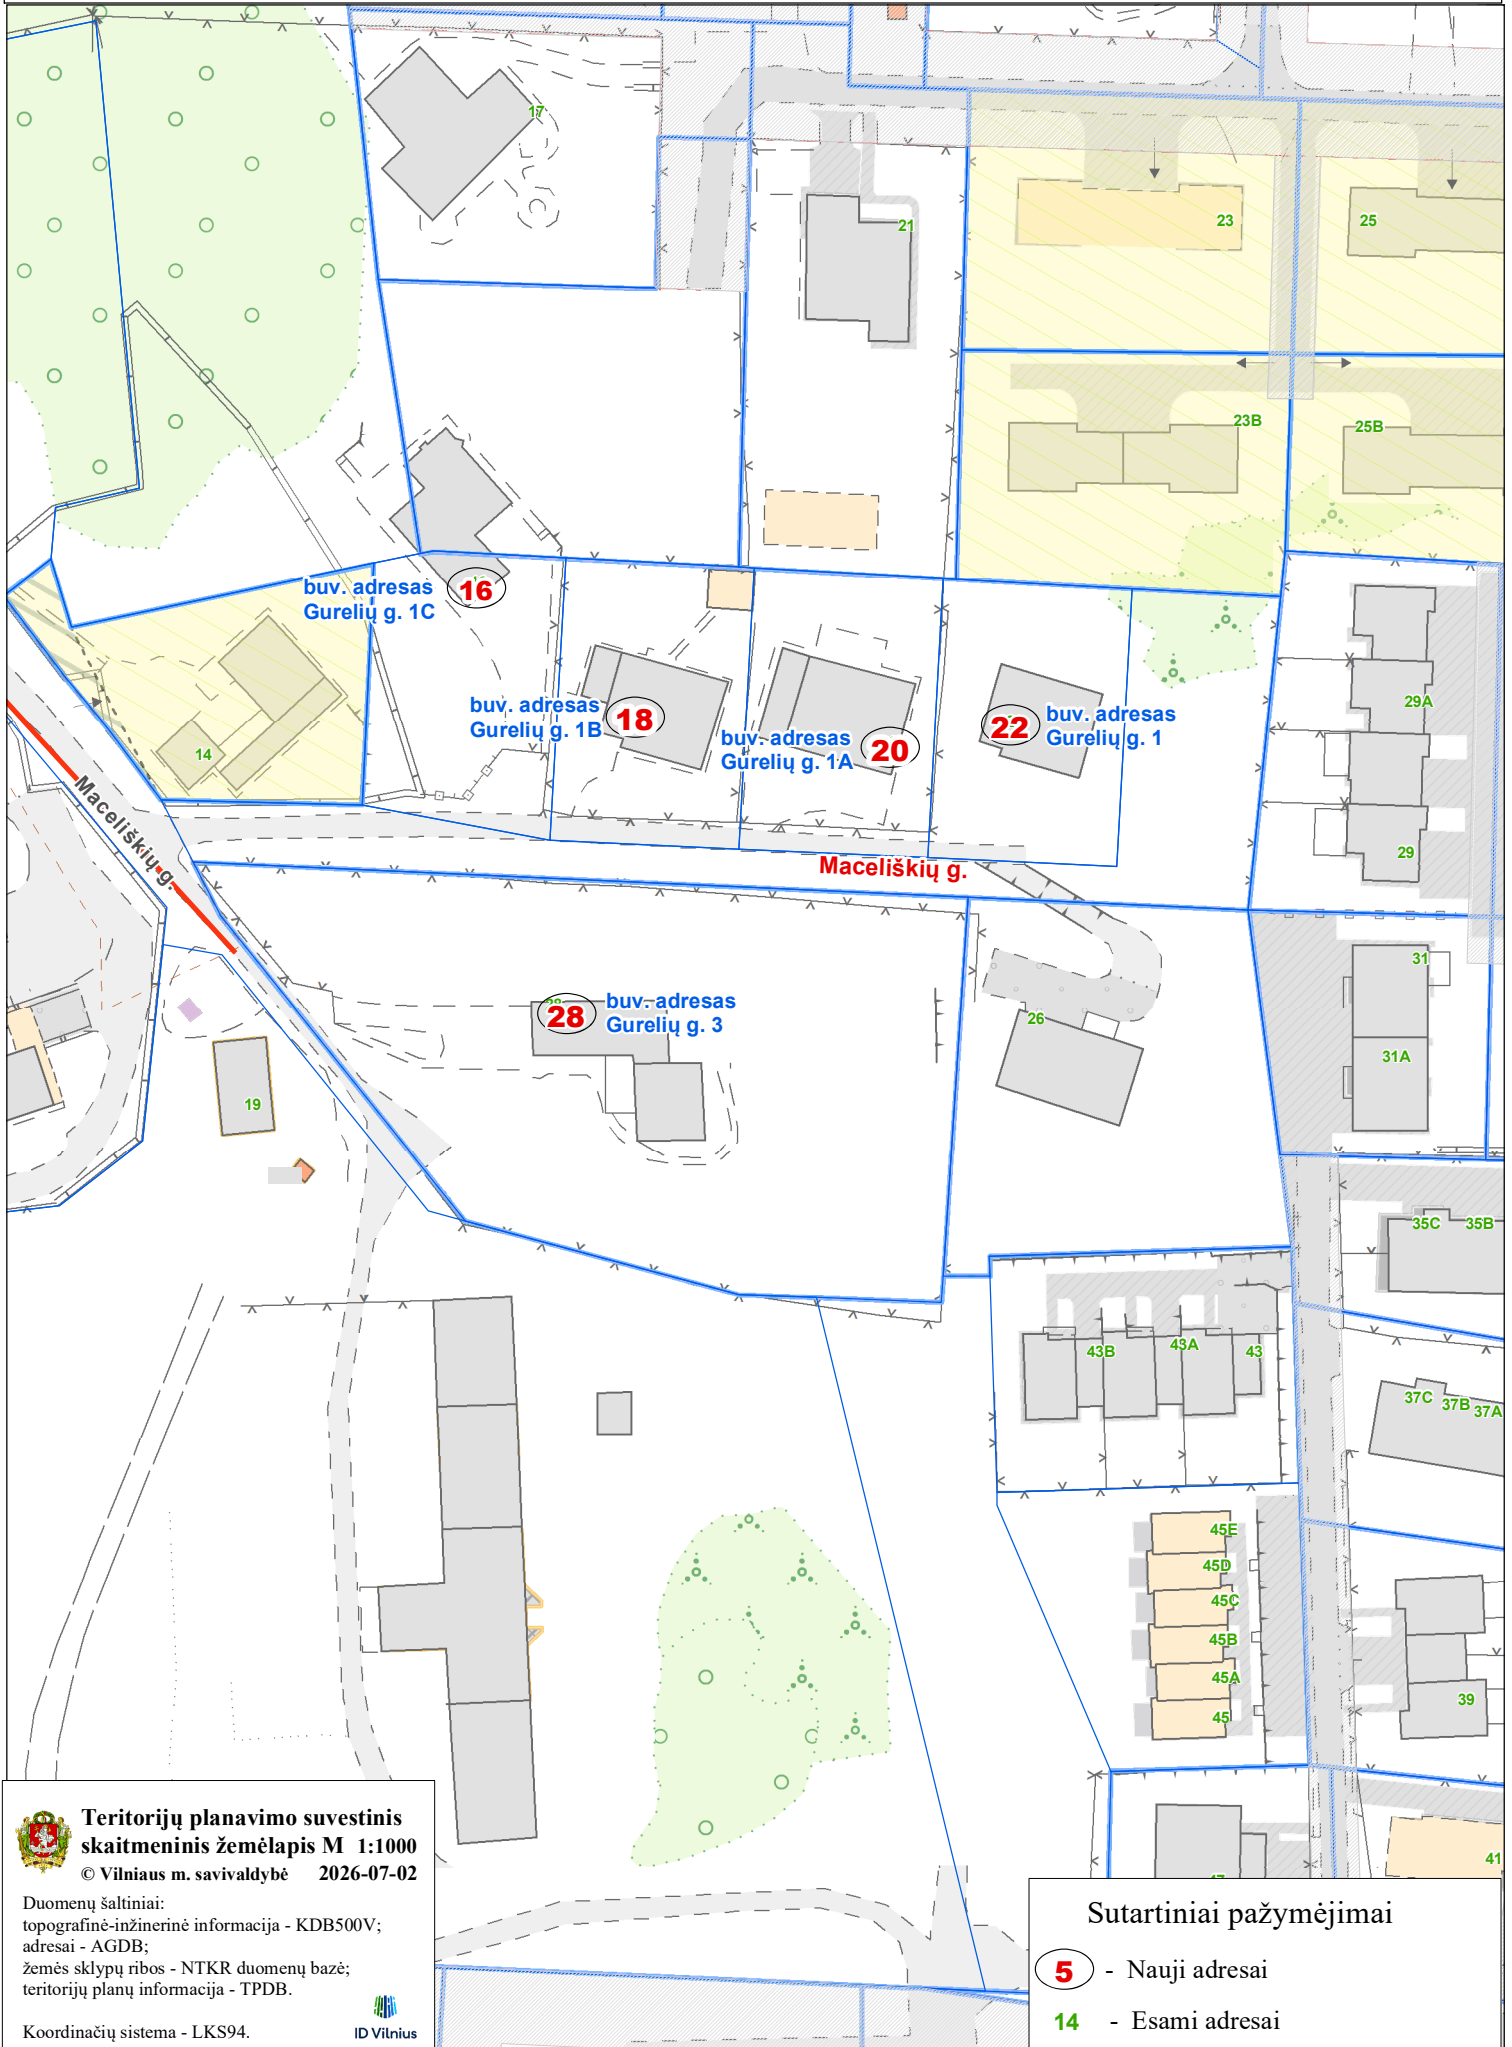

VILNIAUS MIESTO SAVIVALDYBĖS PANERIŲ SENIŪNIJOS
Maceliškių g.
ADRESŲ NUMERIŲ SUTEIKIMO/KEITIMO/NAIKINIMO PLANAS

Teritorijų planavimo suvestinis skaitmeninis žemėlapis M 1:1000

© Vilniaus m. savivaldybė 2026-07-02

Duomenų šaltiniai:
topografinė-inžinerinė informacija - KDB500V;
adresai - AGDB;
žemės sklypų ribos - NTKR duomenų bazė;
teritorijų planų informacija - TPDB.

Koordinacių sistema - LKS94.

Sutartiniai pažymėjimai

5 - Nauji adresai

14 - Esami adresai