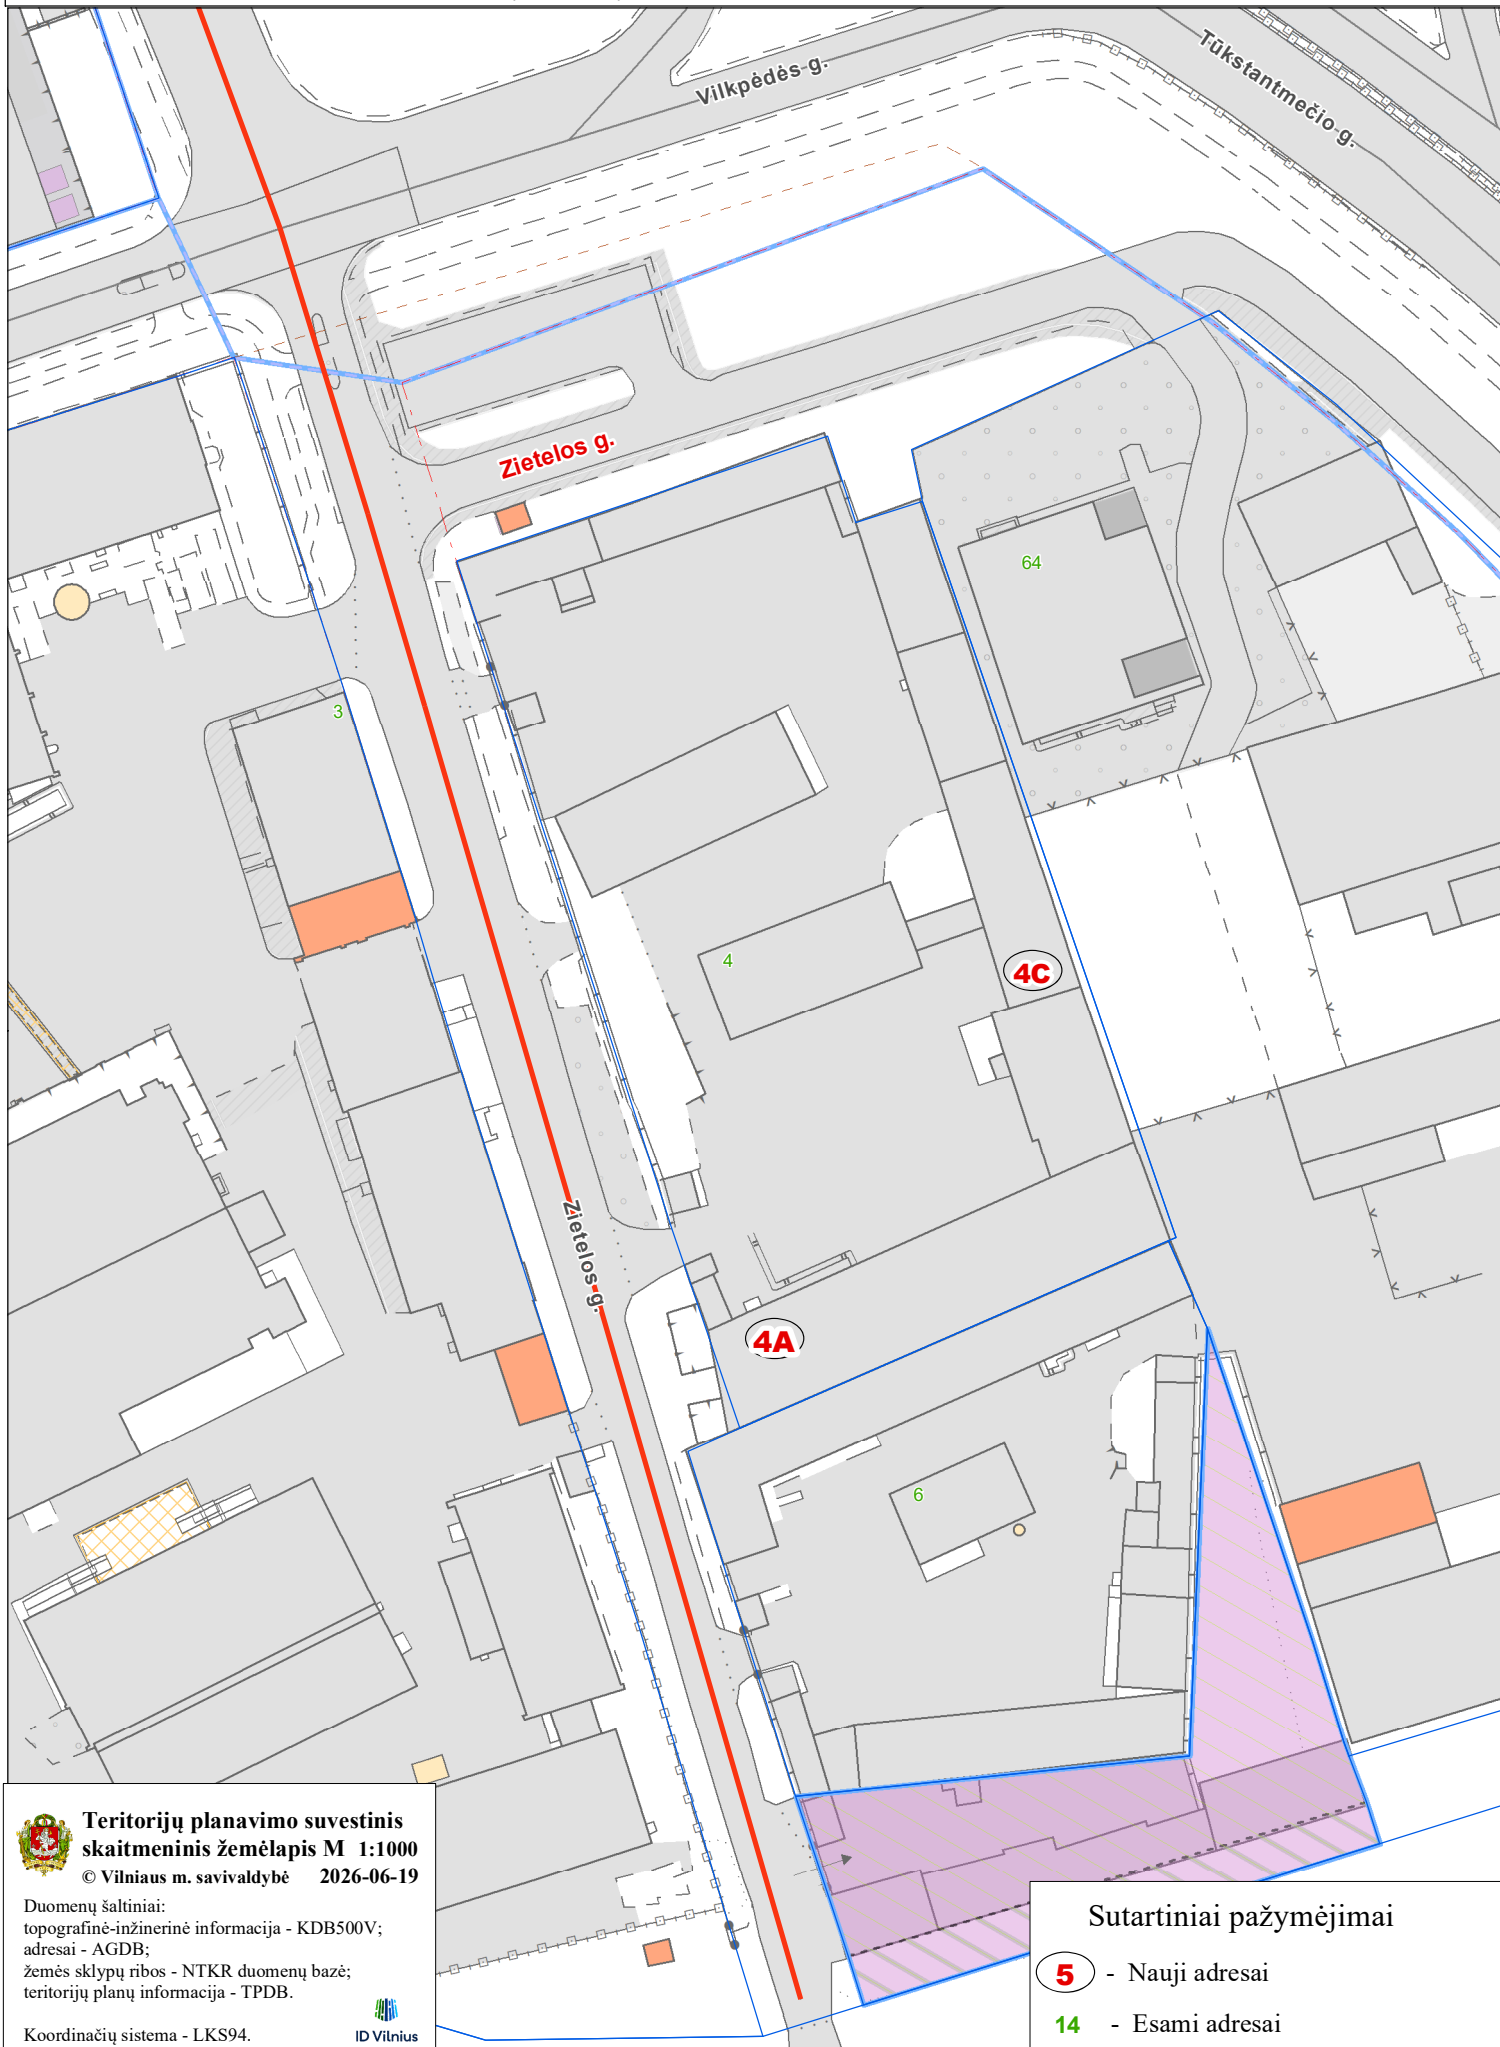

VILNIAUS MIESTO SAVIVALDYBĖS VILKPĖDĖS SENIŪNIJOS  
**Zietelos g.**  
ADRESŲ NUMERIŲ SUTEIKIMO/KEITIMO/NAIKINIMO PLANAS

**Teritorijų planavimo suvestinis  
skaitmeninis žemėlapis M 1:1000**

© Vilniaus m. savivaldybė 2026-06-19

Duomenų šaltiniai:  
topografinė-inžinerinė informacija - KDB500V;  
adresai - AGDB;  
žemės sklypų ribos - NTKR duomenų bazė;  
teritorijų planų informacija - TPDB.

Koordinacių sistema - LKS94.

**Sutartiniai pažymėjimai**

**5** - Nauji adresai

**14** - Esami adresai