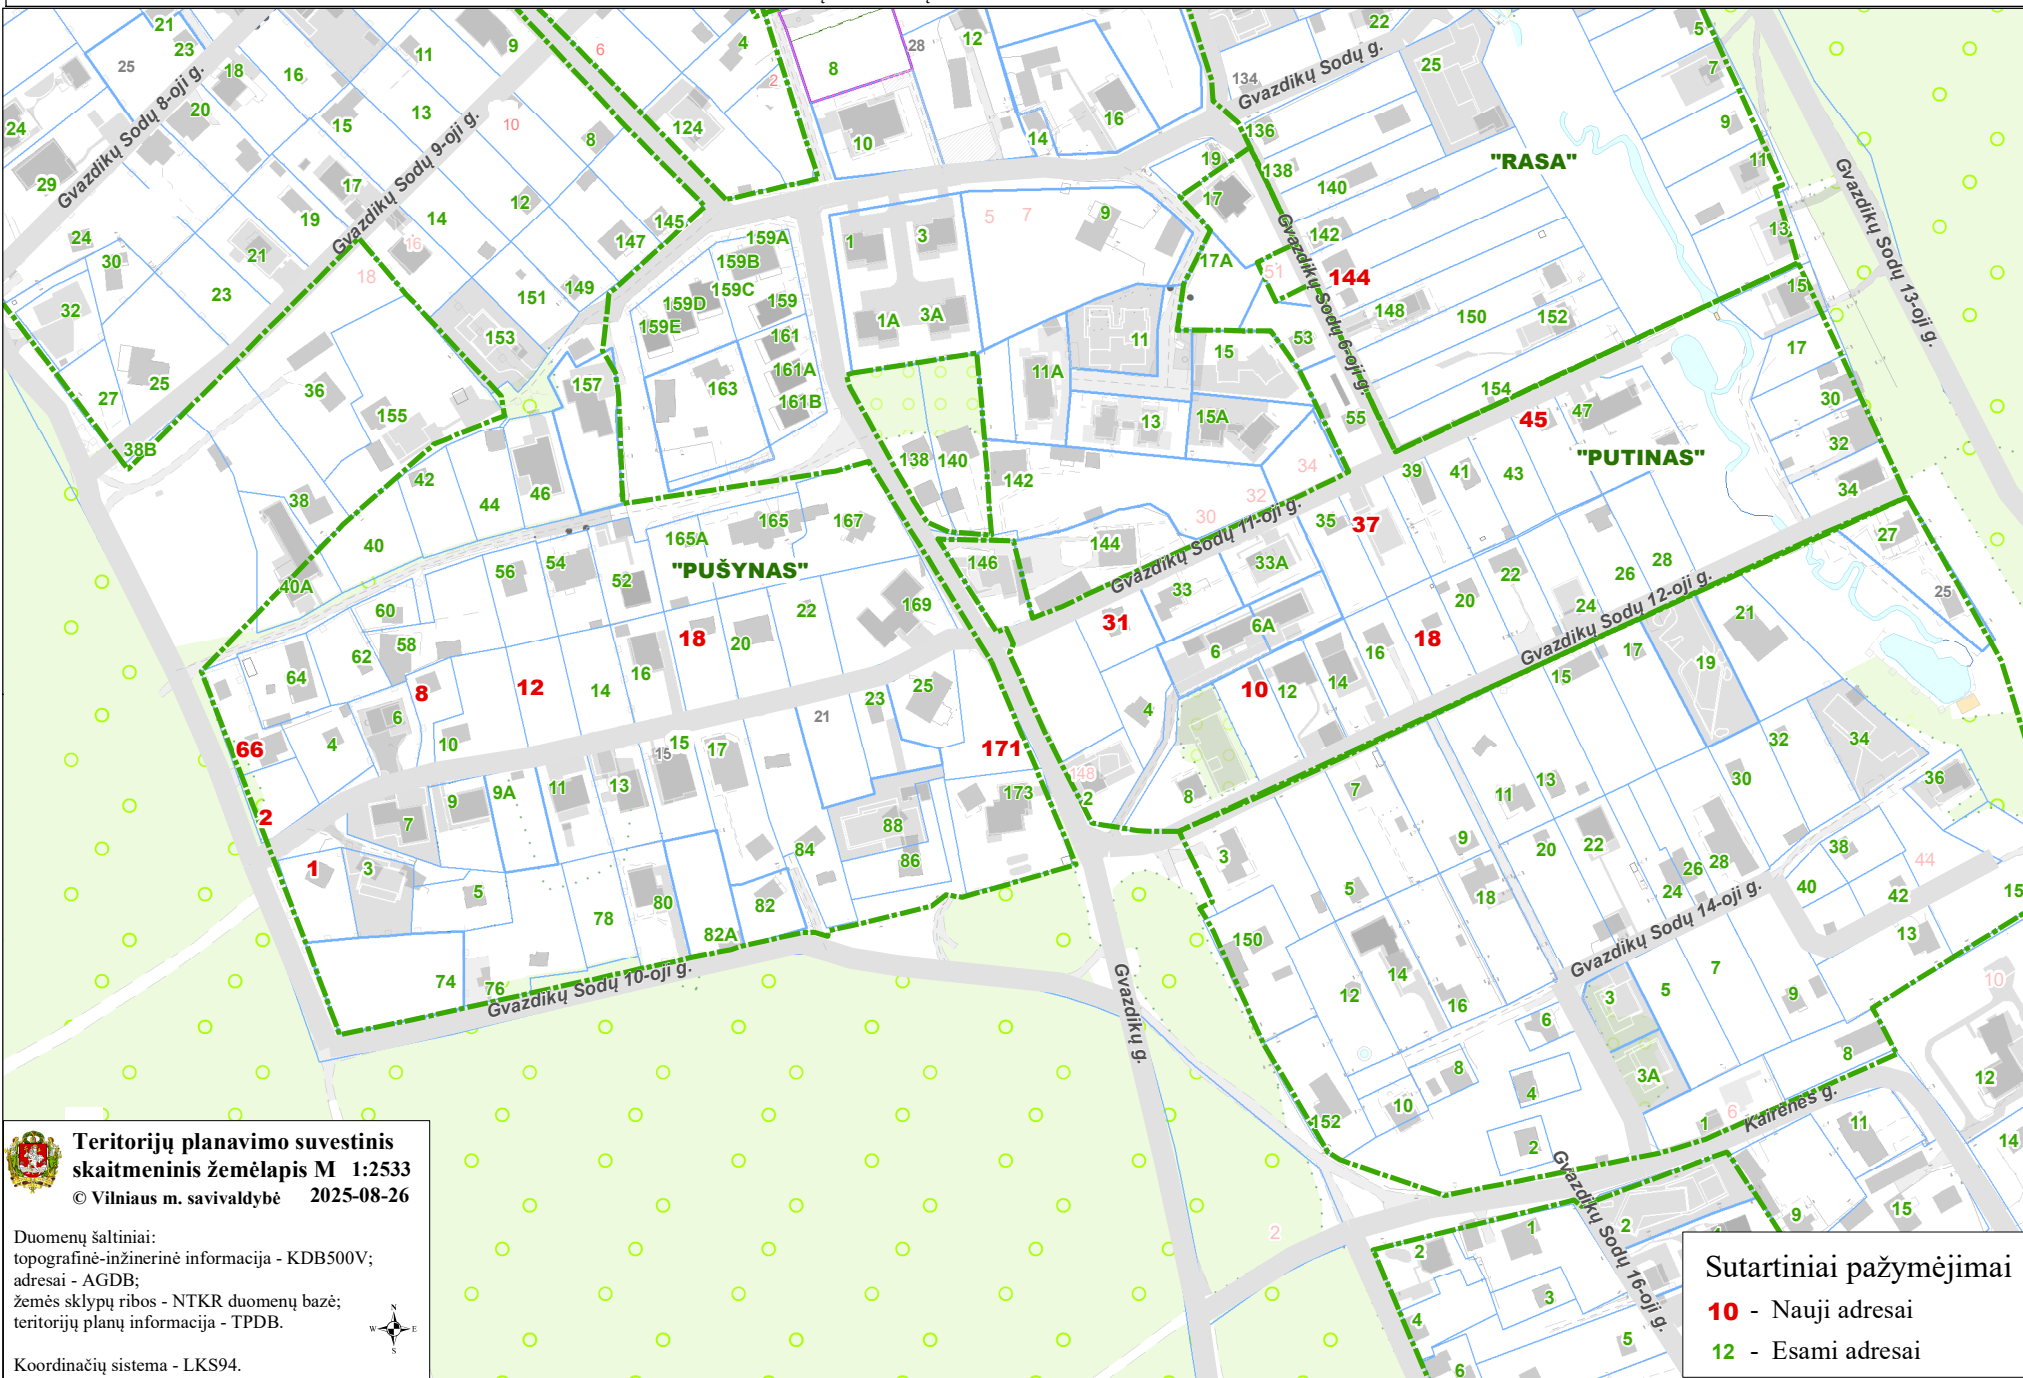

VILNIAUS MIESTO SAVIVALDYBĖS ANTAKALNIO SENIŪNIJOS
SB "PUŠYNAS", SB "PUTINAS", SB "RASA"
ADRESŲ NUMERIŲ KEITIMO/SUTEIKIMO PLANAS

 **Teritorijų planavimo suvestinis skaitmeninis žemėlapis M 1:2533**
© Vilniaus m. savivaldybė 2025-08-26

Duomenų šaltiniai:
topografinė-inžinerinė informacija - KDB500V;
adresai - AGDB;
žemės sklypų ribos - NTKR duomenų bazė;
teritorijų planų informacija - TPDB.

Koordinatų sistema - LKS94.

Sutartiniai pažymėjimai
10 - Nauji adresai
12 - Esami adresai