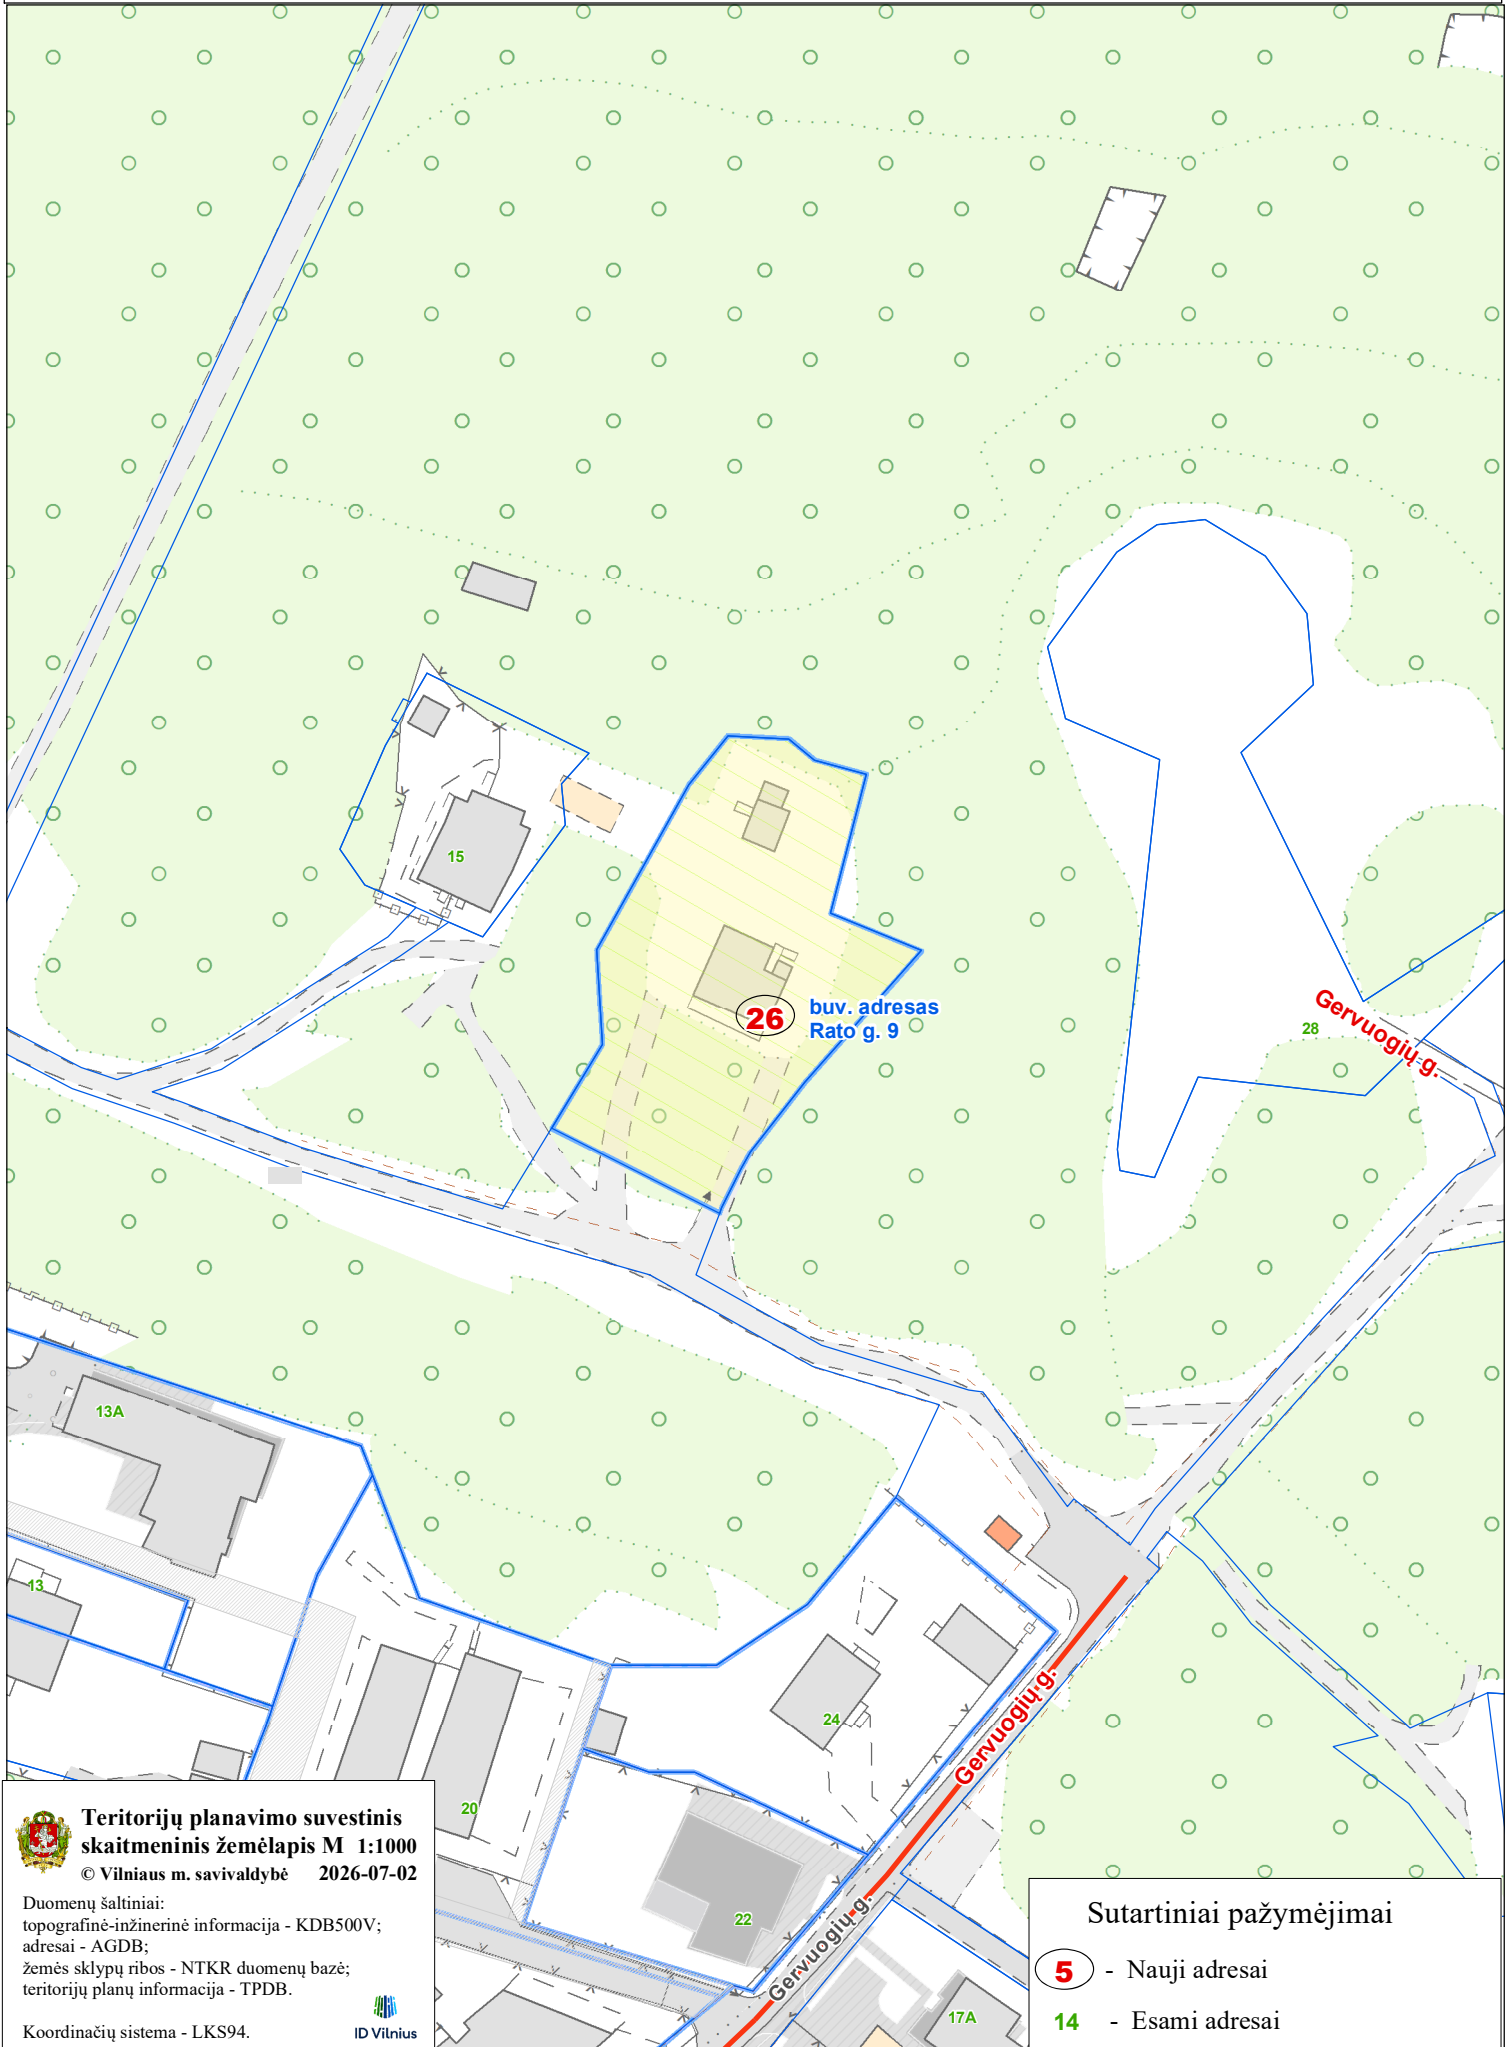

VILNIAUS MIESTO SAVIVALDYBĖS ANTAKALNIO SENIŪNIJOS
Gervuogių g.
ADRESŲ NUMERIŲ SUTEIKIMO/KEITIMO/NAIKINIMO PLANAS

**Teritorijų planavimo suvestinis
skaitmeninis žemėlapis M 1:1000**

© Vilniaus m. savivaldybė 2026-07-02

Duomenų šaltiniai:
topografinė-inžinerinė informacija - KDB500V;
adresai - AGDB;
žemės sklypų ribos - NTKR duomenų bazė;
teritorijų planų informacija - TPDB.

Koordinacių sistema - LKS94.

Sutartiniai pažymėjimai