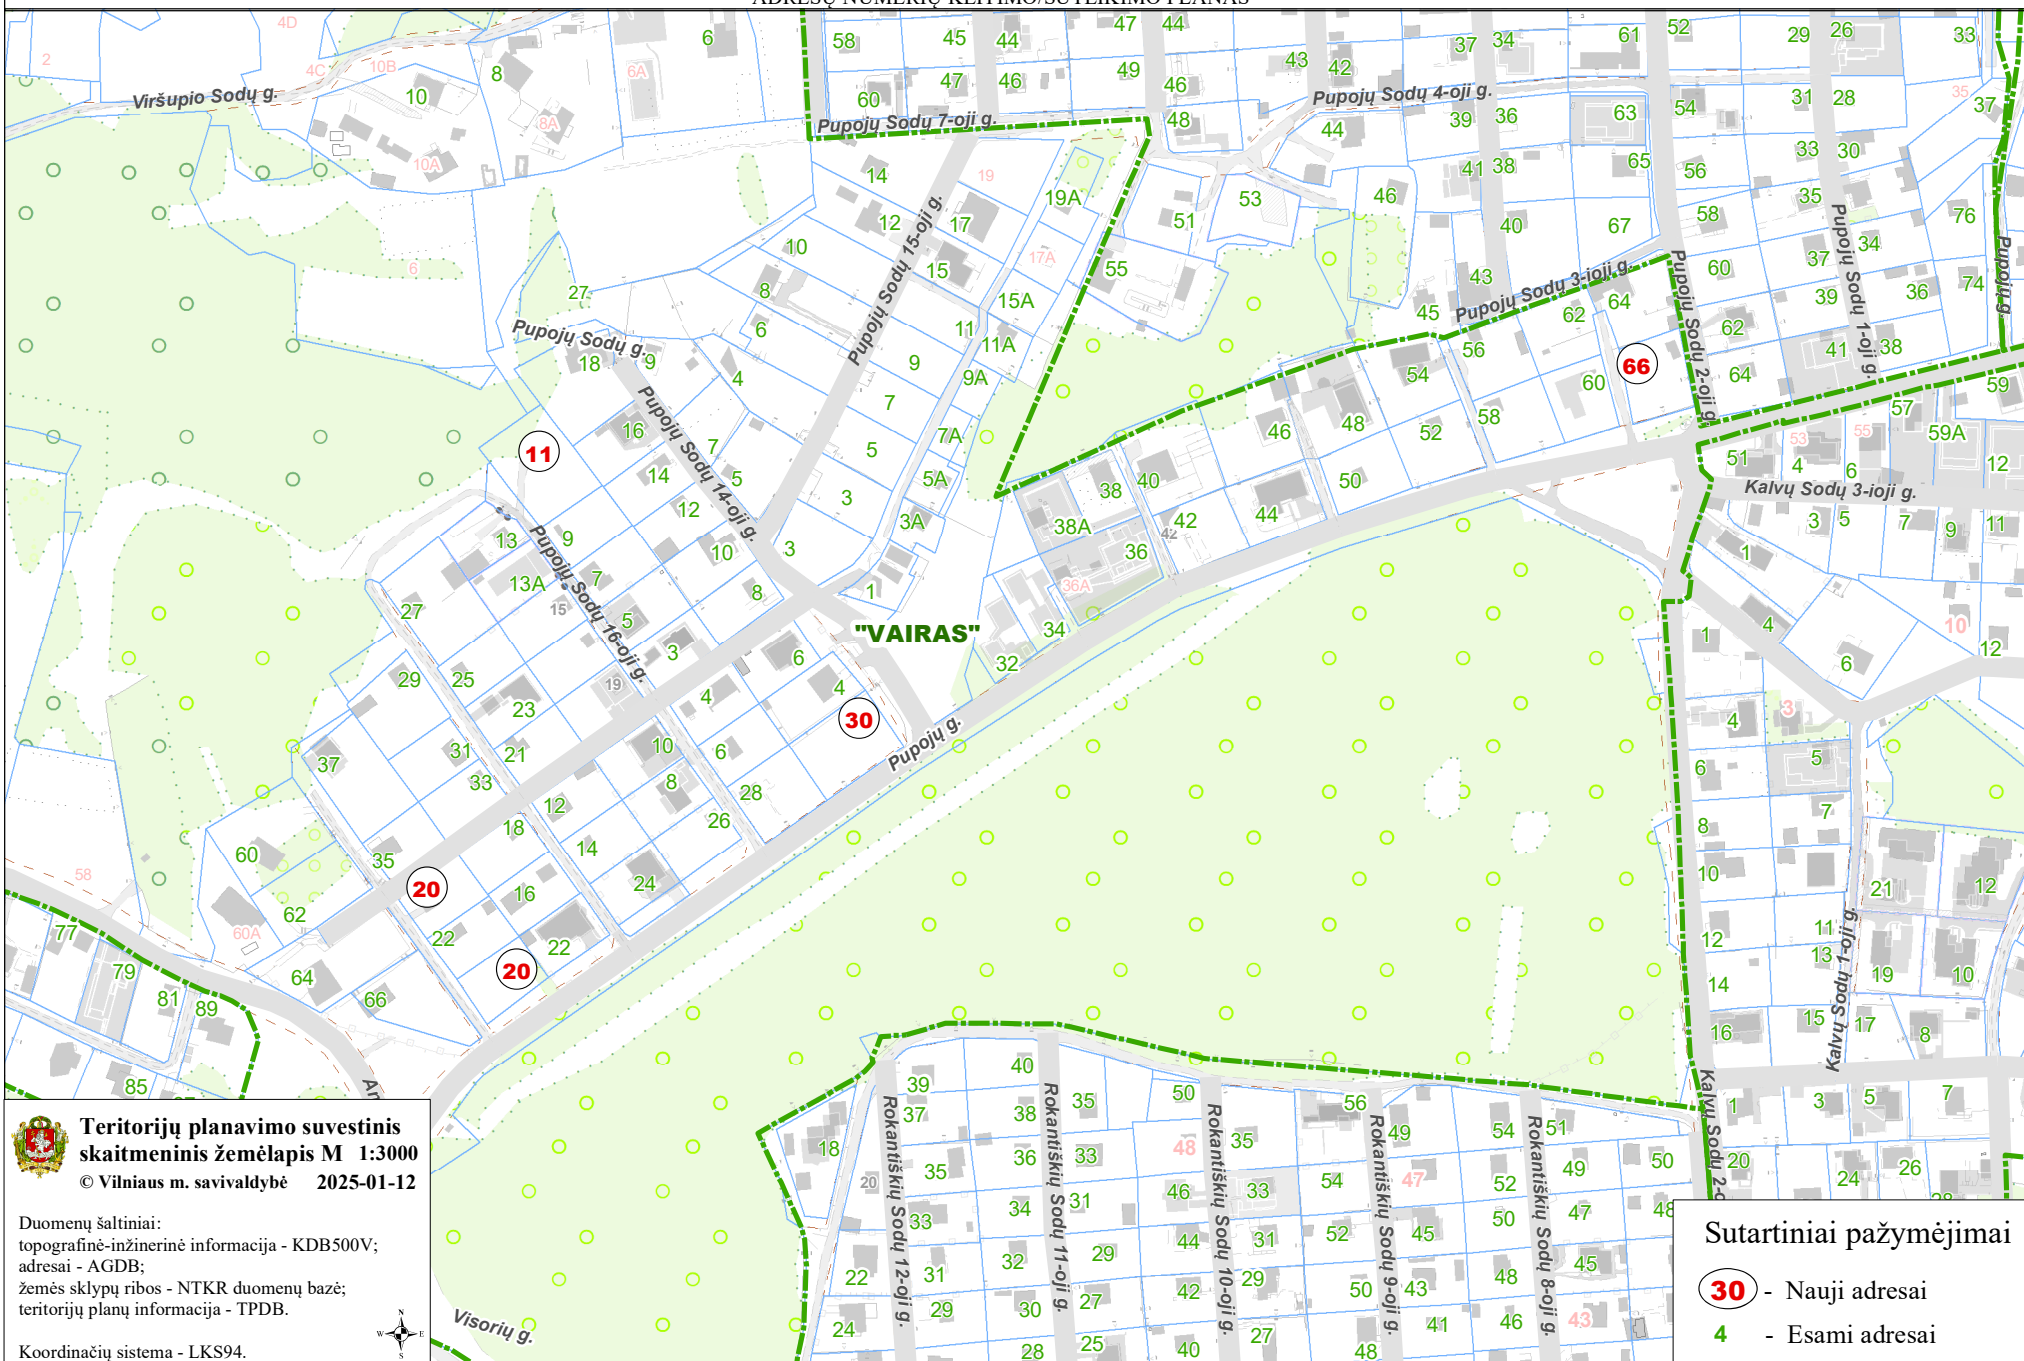

VILNIAUS MIESTO SAVIVALDYBĖS ANTAKALNIO SENIŪNIJOS  
SB "VAIRAS"  
ADRESŲ NUMERIŲ KEITIMO/SUTEIKIMO PLANAS

Teritorijų planavimo suvestinis  
skaitmeninis žemėlapis M 1:3000  
© Vilniaus m. savivaldybė 2025-01-12

Duomenų šaltiniai:  
topografinė-inžinerinė informacija - KDB500V;  
adresai - AGDB;  
žemės sklypų ribos - NTKR duomenų bazė;  
teritorijų planų informacija - TPDB.

Koordinatų sistema - LKS94.

Sutartiniai pažymėjimai

- 30** - Nauji adresai
- 4** - Esami adresai