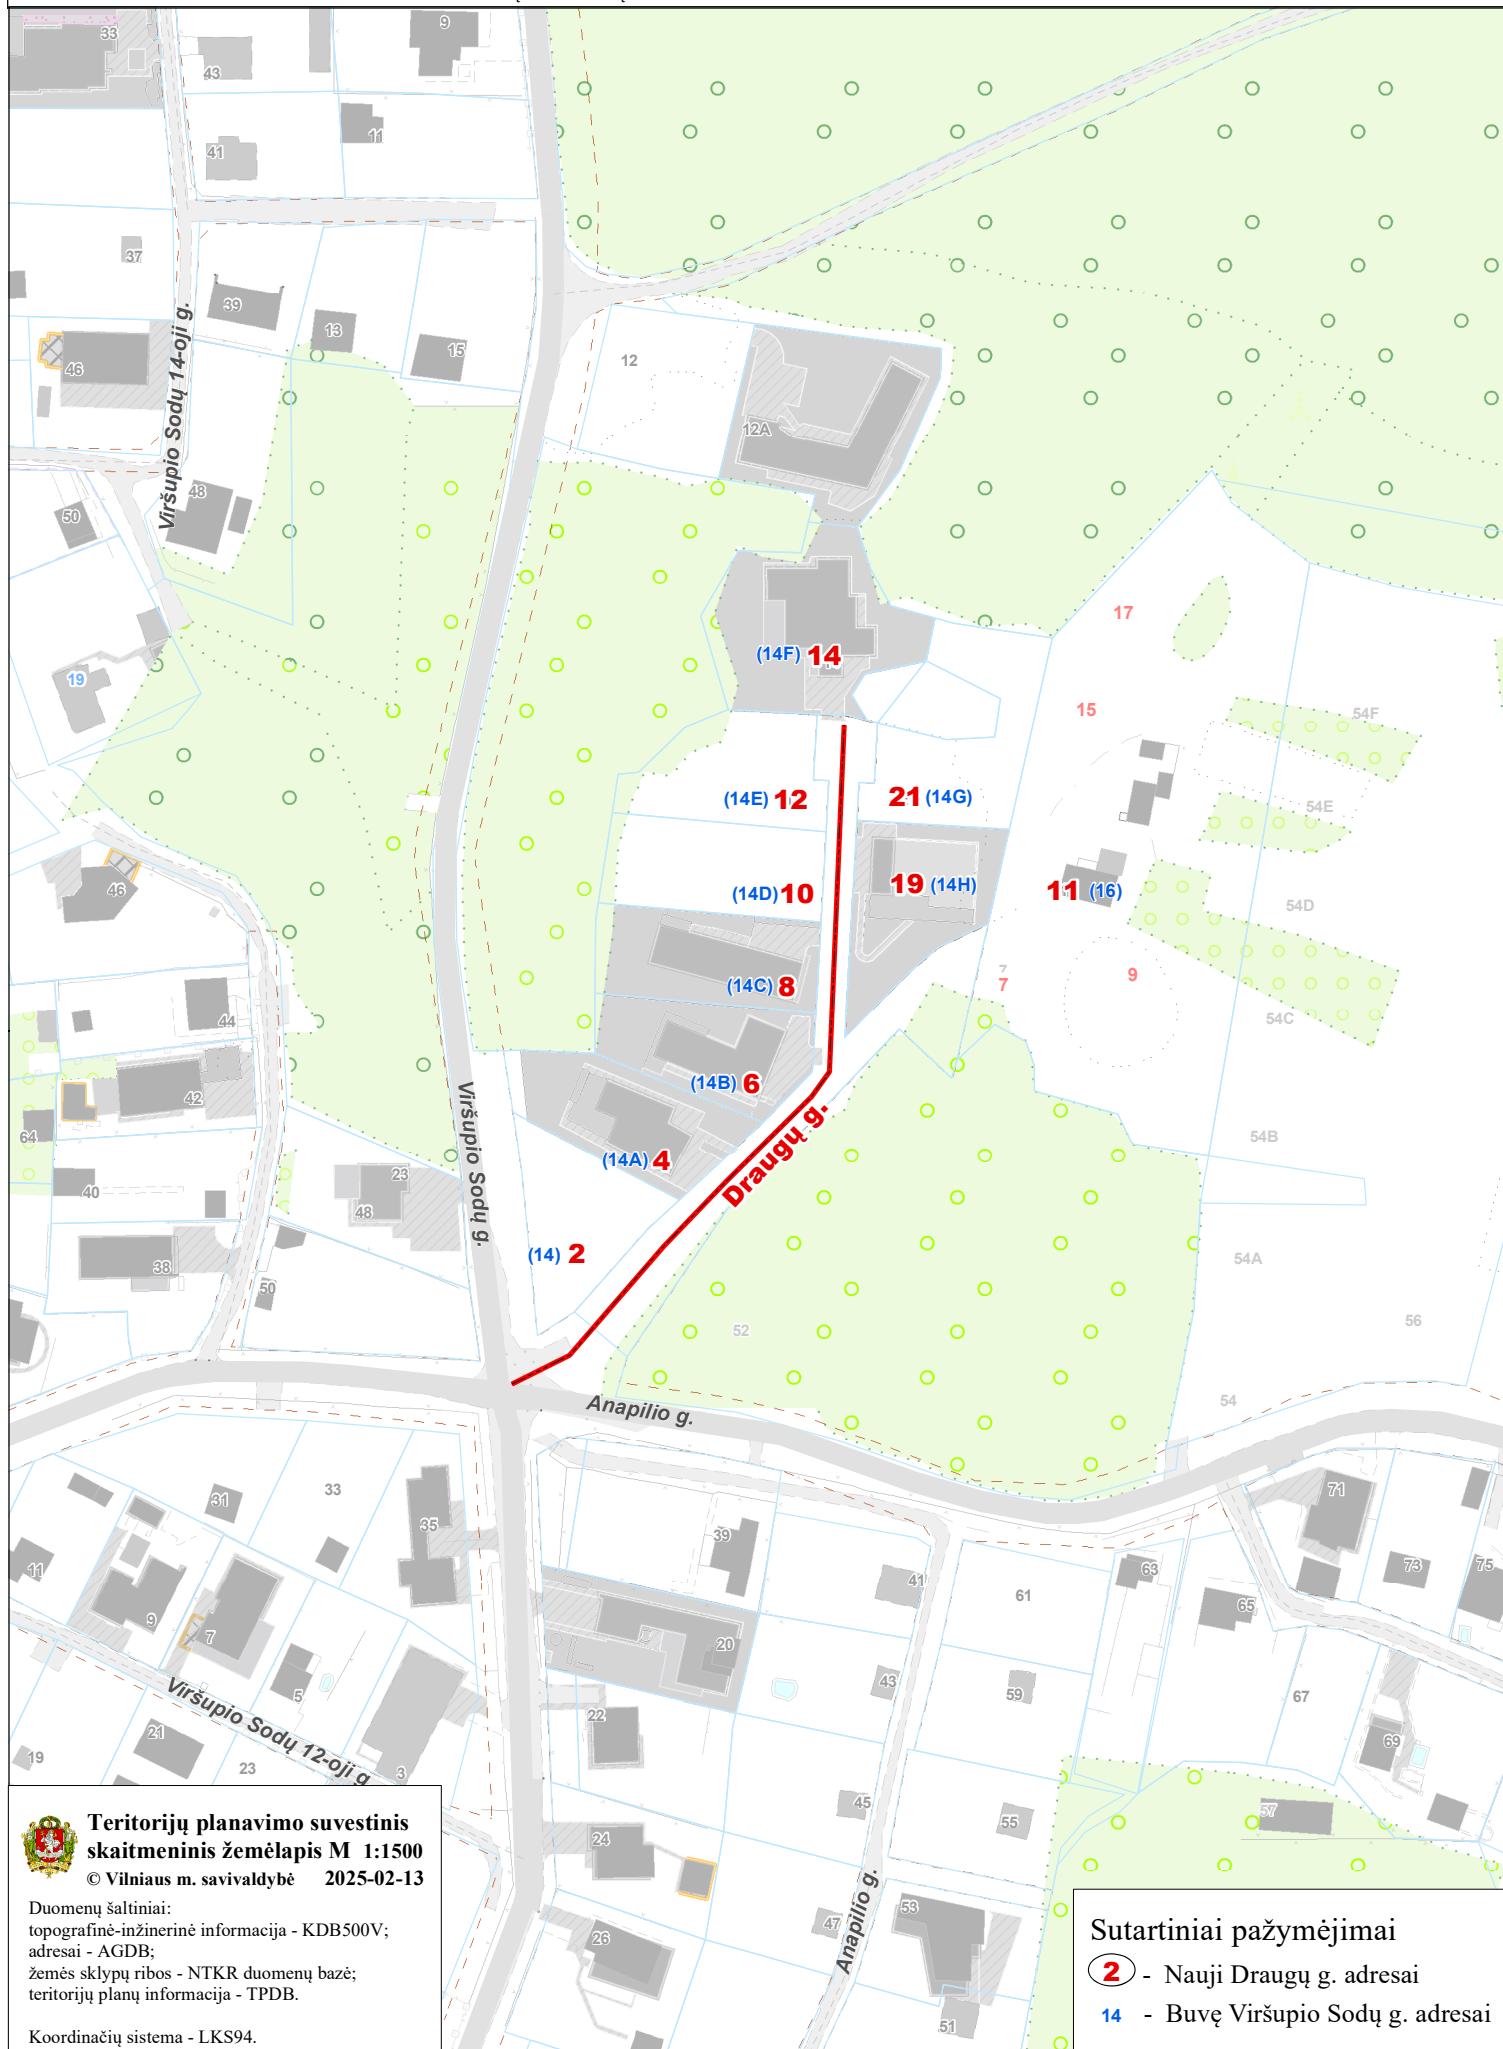

VILNIAUS MIESTO SAVIVALDYBĖS ANTAKALNIO SENIŪNIJOS
Viršupio Sodų g. Nr. 14-16
ADRESŲ NUMERIŲ NAIKINIMO/KEITIMO/SUTEIKIMO PLANAS

**Teritorijų planavimo suvestinis
skaitmeninis žemėlapis M 1:1500**
© Vilniaus m. savivaldybė 2025-02-13

Duomenų šaltiniai:
topografinė-inžinerinė informacija - KDB500V;
adresai - AGDB;
žemės sklypų ribos - NTKR duomenų bazė;
teritorijų planų informacija - TPDB.

Koordinacių sistema - LKS94.

Sutartiniai pažymėjimai

- 2** - Nauji Draugų g. adresai
- 14** - Buvę Viršupio Sodų g. adresai